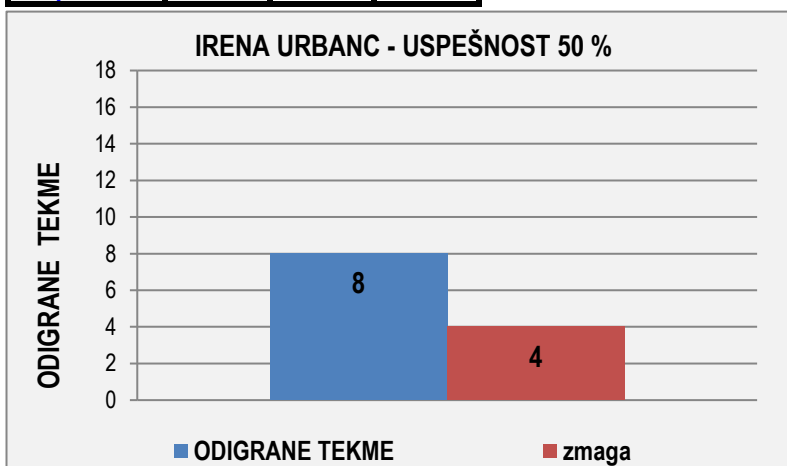

3	IRENA URBANC	Osebni rekord:	587 kegljev

Sezona:	2023/2024		2024/2025		
Povprečje :	525	kegljev	520	kegljev	99%
Najboljši rezultat:	542	kegljev	570	kegljev	105%
Odigrane tekme:	11 v razmerju 4-0-7		8 v razmerju 4-0-4		50%

KK TABORSKA JAMA SEZONA 2024/2025 1.B-ŽENSKE

	1.krog	2.krog	3. krog	4.krog	5.krog	6. krog	7. krog	8.krog	9.krog
	doma	gost	doma	gost	doma	gost	doma	gost	doma
odigral	1,0	1,0		1,0	1,0	1,0	1,0	1,0	1,0
skupaj	491	456		570	523	528	519	521	555
polno	337	347		369	374	372	370	355	394
čiščenje	154	109		201	149	156	149	166	161
ribice	7	19		5	10	5	8	9	6
zmaga,poraz	1,0			1,0				1,0	1,0
povprečje	491	474	474	506	510	514	515	515	520
	10.krog	11.krog	12. krog	13.krog	14.krog	15. krog	16. krog	17.krog	18.krog
	gost	doma	gost	doma	gost	doma	gost	doma	gost
odigral									
skupaj									
polno									
čiščenje									
ribice									
zmaga,poraz									
povprečje	520	520	520	520	520	520	520	520	520

	POVPREČJE			TEKME		
	SKUPAJ	DOMA	GOST	SKUPAJ	DOMA	GOST
odigral	8	4	4	8,0	4,0	4,0
skupaj	520	522	519			
polno	365	369	361			
čiščenje	156	153	158			
ribice	9	8	10			
zmaga	4,0	2,0	2,0			
uspešnost	50%	50%	50%