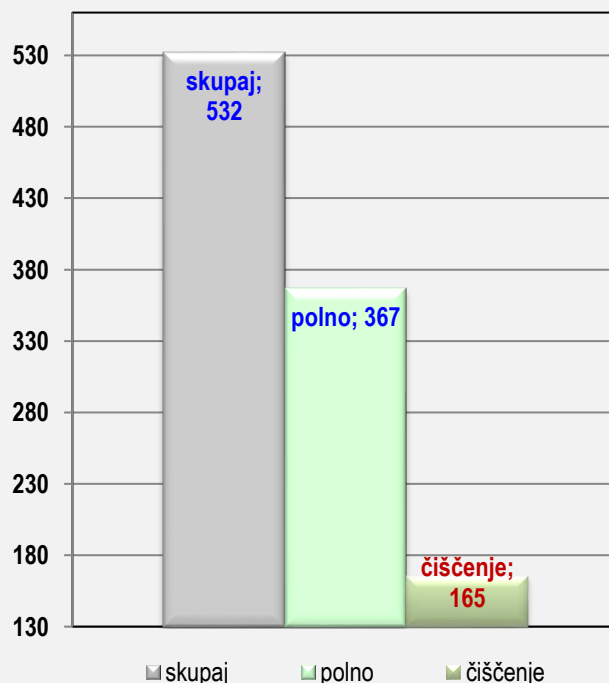

IRENA KOPRIVC - POVPREČJE