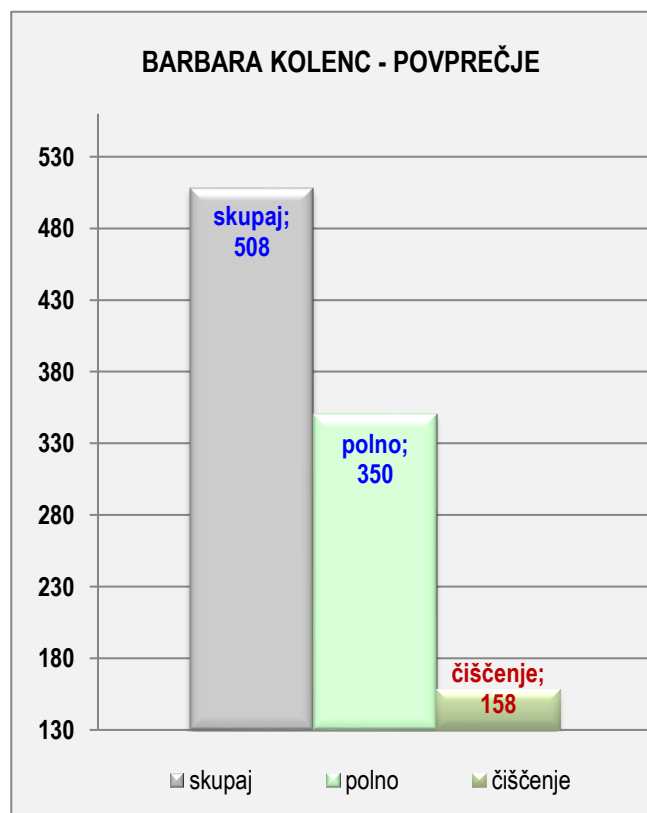

1	BARBARA KOLENC	Osebni rekord:	599 kegljev

Sezona:	2023/2024		2024/2025	
Povprečje :	518	kegljev	508	kegljev 98%
Najboljši rezultat:	549	kegljev	552	kegljev 101%
Odigrane tekme:	18 v razmerju 4-1-13		7 v razmerju 2-0-5	
				29%

KK TABORSKA JAMA SEZONA 2024/2025 1.B-ŽENSKE

	1.krog	2.krog	3. krog	4.krog	5.krog	6. krog	7. krog	8.krog	9.krog
	doma	gost	doma	gost	doma	gost	doma	gost	doma
odigral	1,0	1,0		1,0	1,0	1,0	1,0	1,0	
skupaj	529	454		552	529	534	497	462	
polno	359	326		388	340	368	349	321	
čiščenje	170	128		164	189	166	148	141	
ribice	10	19		5	7	8	12	15	
zmaga,poraz				1,0		1,0			
povprečje	529	492	492	512	516	520	516	508	508
	10.krog	11.krog	12. krog	13.krog	14.krog	15. krog	16. krog	17.krog	18.krog
	gost	doma	gost	doma	gost	doma	gost	doma	gost
odigral									
skupaj									
polno									
čiščenje									
ribice									
zmaga,poraz									
povprečje	508	508	508	508	508	508	508	508	508

	POVPREČJE			TEKME		
	SKUPAJ	DOMA	GOST	SKUPAJ	DOMA	GOST
odigral	7	3	4			
skupaj	508	518	501			
polno	350	349	351	7,0	3,0	4,0
čiščenje	158	169	150			
ribice	11	10	12			
zmaga	2,0		2,0			
uspešnost	29%		50%