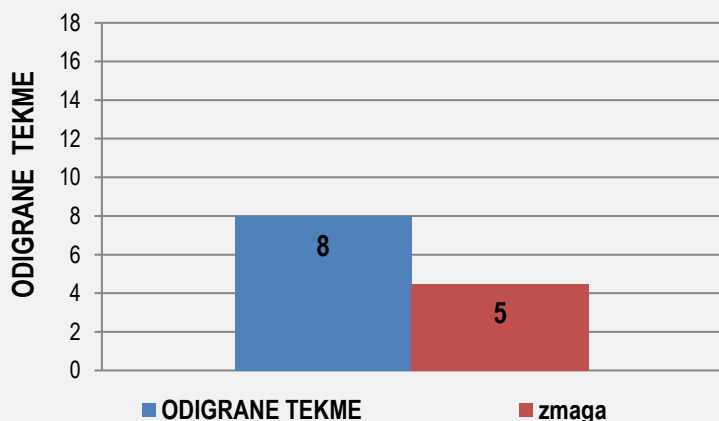

**KK TABORSKA JAMA****Rekord:****3381 kegljev**

Sezona:	2023/2024		2024/2025		
Povprečje :	3183	kegljev	3088	kegljev	97%
Najboljši rezultat:	3299	kegljev	3245	kegljev	98%
Odigrane tekme:	18 v razmerju 3-0-15		9 v razmerju 3-1-5		56%

**KK TABORSKA JAMA SEZONA 2024/2025 1.B-ŽENSKE**

	1.krog	2.krog	3. krog	4.krog	5.krog	6. krog	7. krog	8.krog	9.krog
	TREBNJE doma	KOČEVJE gost	doma	ADRIA gost	VODNJAK doma	KRKA gost	GORICA doma	ELA KRAJIN gost	CALCIT 2 doma
odigral	1,0	1,0		1,0	1,0	1,0	1,0	1,0	1,0
<b>skupaj</b>	<b>3098</b>	<b>2820</b>		<b>3245</b>	<b>3171</b>	<b>3079</b>	<b>3156</b>	<b>2998</b>	<b>3140</b>
polno	2093	1965		2199	2191	2194	2192	2066	2175
čiščenje	1005	855		1046	980	885	964	932	965
<b>ribice</b>	<b>47</b>	<b>81</b>		<b>43</b>	<b>49</b>	<b>56</b>	<b>42</b>	<b>59</b>	<b>55</b>
zmaga,poraz	1,0				0,5		1,0		1,0
<b>povprečje</b>	<b>3098</b>	<b>2959</b>	<b>2959</b>	<b>3054</b>	<b>3084</b>	<b>3083</b>	<b>3095</b>	<b>3081</b>	<b>3088</b>
	10.krog	11.krog	12. krog	13.krog	14.krog	15. krog	16. krog	17.krog	18.krog
	gost	doma	gost	doma	gost	doma	gost	doma	gost
odigral									
<b>skupaj</b>									
polno									
čiščenje									
<b>ribice</b>									
zmaga,poraz	1,0								
<b>povprečje</b>	<b>3088</b>	<b>3088</b>	<b>3088</b>	<b>3088</b>	<b>3088</b>	<b>3088</b>	<b>3088</b>	<b>3088</b>	<b>3088</b>

	POVPREČJE			TEKME		
	SKUPAJ	DOMA	GOST	SKUPAJ	DOMA	GOST
odigral	8	4	4			
<b>skupaj</b>	<b>3088</b>	<b>3141</b>	<b>3036</b>			
polno	2134	2163	2106	8,0	4,0	4,0
čiščenje	954	979	930			
<b>ribice</b>	<b>54</b>	<b>48</b>	<b>60</b>			
zmaga	4,5	3,5	1,0			
<b>uspešnost</b>	<b>56%</b>	<b>88%</b>	<b>25%</b>			

TABORSKA JAMA - POVPREČJE

TABORSKA JAMA - USPEŠNOST 36 %