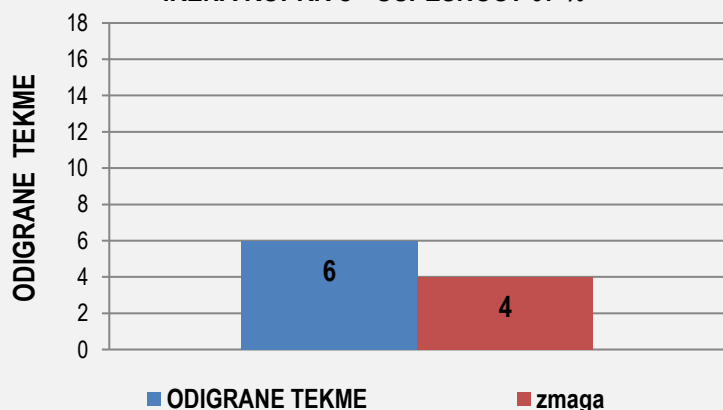

8 IRENA KOPRIVC

Osebni rekord:

616 kegljev

Sezona:	2023/2024		2024/2025		
Povprečje :	552	kegljev	532	kegljev	96%
Najboljši rezultat:	586	kegljev	554	kegljev	95%
Odigrane tekme:	17 v razmerju 10-1-6		6 v razmerju 4-0-2		67%

KK TABORSKA JAMA SEZONA 2024/2025 1.B-ŽENSKE

	1.krog	2.krog	3. krog	4.krog	5.krog	6. krog	7. krog	8.krog	9.krog
	doma	gost	doma	gost	doma	gost	doma	gost	doma
odigral	1,0				1,0	1,0	1,0	1,0	1,0
skupaj	536				554	528	534	543	497
polno	361				377	385	368	356	354
čiščenje	175				177	143	166	187	143
ribice	7				7	7	6	5	11
zmaga,poraz	1,0				1,0		1,0	1,0	
povprečje	536	536	536	536	545	539	538	539	532
	10.krog	11.krog	12. krog	13.krog	14.krog	15. krog	16. krog	17.krog	18.krog
	gost	doma	gost	doma	gost	doma	gost	doma	gost
odigral									
skupaj									
polno									
čiščenje									
ribice									
zmaga,poraz									
povprečje	532	532	532	532	532	532	532	532	532

	POVPREČJE			TEKME		
	SKUPAJ	DOMA	GOST	SKUPAJ	DOMA	GOST
odigral	6	4	2	6,0	4,0	2,0
skupaj	532	530	536			
polno	367	365	371			
čiščenje	165	165	165			
ribice	7	8	6			
zmaga	4,0	3,0	1,0			
uspešnost	67%	75%	50%			

IRENA KOPRIVC - USPEŠNOST 67 %