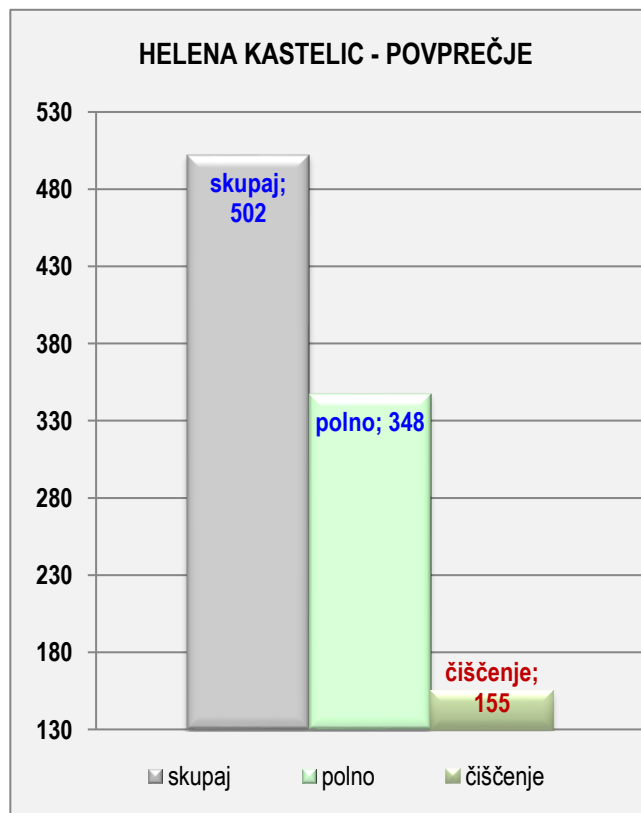

5 HELENA KASTELIC Osebni rekord: 575 kegljev

Sezona:	2023/2024		2024/2025		
Povprečje :	468	kegljev	502	kegljev	107%
Najboljši rezultat:	496	kegljev	522	kegljev	105%
Odigrane tekme:	2,5 v razmerju 0-0-2,5		6,5 v razmerju 2-0-4,5		31%

KK TABORSKA JAMA SEZONA 2024/2025 1.B-ŽENSKE

	1.krog	2.krog	3. krog	4.krog	5.krog	6. krog	7. krog	8.krog	9.krog
	doma	gost	doma	gost	doma	gost	doma	gost	doma
odigral	1,0	1,0		1,0		0,5	1,0	1,0	1,0
skupaj	519	496		486		234	522	498	511
polno	340	331		339		175	364	353	357
čiščenje	179	165		147		59	158	145	154
ribice	9	9		12		12	5	14	9
zmaga,poraz	1,0								1,0
povprečje	519	508	508	500	500	496	502	501	502
	10.krog	11.krog	12. krog	13.krog	14.krog	15. krog	16. krog	17.krog	18.krog
	gost	doma	gost	doma	gost	doma	gost	doma	gost
odigral									
skupaj									
polno									
čiščenje									
ribice									
zmaga,poraz									
povprečje	502	502	502	502	502	502	502	502	502

	POVPREČJE			TEKME		
	SKUPAJ	DOMA	GOST	SKUPAJ	DOMA	GOST
odigral	7	3	4	6,5	3,0	3,5
skupaj	502	517	490			
polno	348	354	342			
čiščenje	155	164	147			
ribice	11	8	13			
zmaga	2,0	2,0				
uspešnost	31%	67%