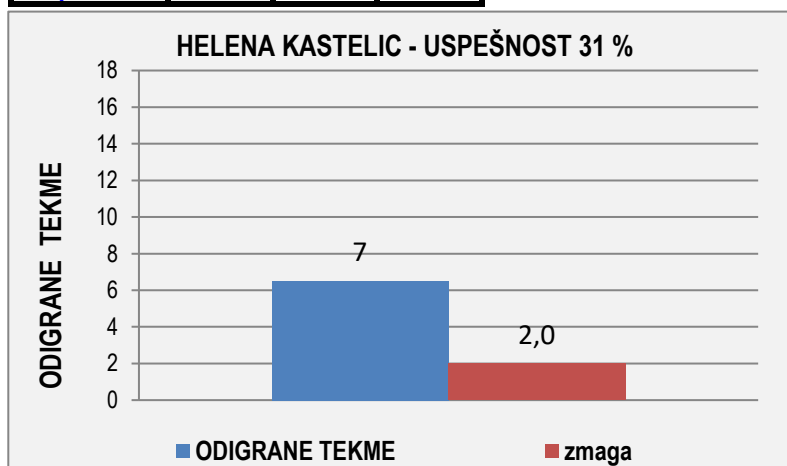

5 HELENA KASTELIC Osebni rekord: 575 kegljev

Sezona:	2023/2024		2024/2025		
Povprečje :	468	kegljev	502	kegljev	107%
Najboljši rezultat:	496	kegljev	522	kegljev	105%
Odigrane tekme:	2,5 v razmerju 0-0-2,5		6,5 v razmerju 2-0-4,5		31%

KK TABORSKA JAMA SEZONA 2024/2025 1.B-ŽENSKE

	1.krog	2.krog	3. krog	4.krog	5.krog	6. krog	7. krog	8.krog	9.krog
	doma	gost	doma	gost	doma	gost	doma	gost	doma
odigral	1,0	1,0		1,0		0,5	1,0	1,0	1,0
skupaj	519	496		486		234	522	498	511
polno	340	331		339		175	364	353	357
čiščenje	179	165		147		59	158	145	154
ribice	9	9		12		12	5	14	9
zmaga,poraz	1,0								1,0
povprečje	519	508	508	500	500	496	502	501	502
	10.krog	11.krog	12. krog	13.krog	14.krog	15. krog	16. krog	17.krog	18.krog
	gost	doma	gost	doma	gost	doma	gost	doma	gost
odigral									
skupaj									
polno									
čiščenje									
ribice									
zmaga,poraz									
povprečje	502	502	502	502	502	502	502	502	502

	POVPREČJE			TEKME		
	SKUPAJ	DOMA	GOST	SKUPAJ	DOMA	GOST
odigral	7	3	4	6,5	3,0	3,5
skupaj	502	517	490			
polno	348	354	342			
čiščenje	155	164	147			
ribice	11	8	13			
zmaga	2,0	2,0				
uspešnost	31%	67%