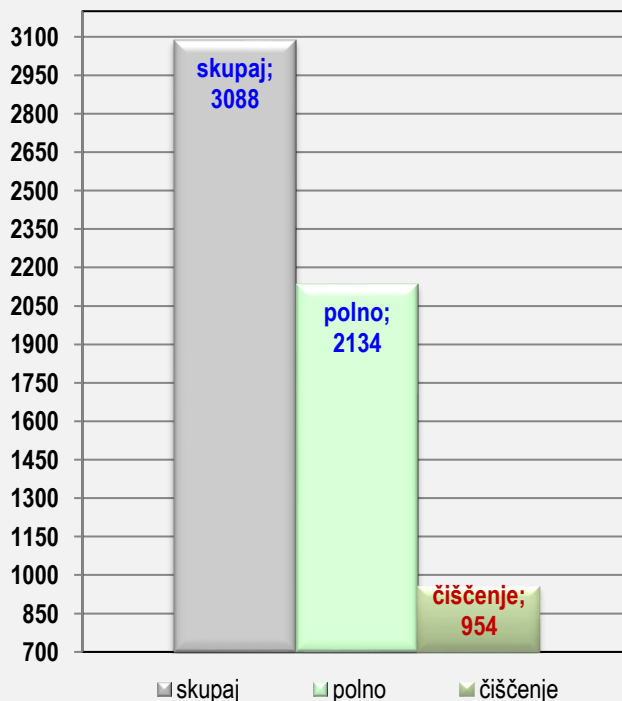

KK TABORSKA JAMA

Rekord:

3381 kegljev

Sezona:	2023/2024		2024/2025		
Povprečje :	3183	kegljev	3088	kegljev	97%
Najboljši rezultat:	3299	kegljev	3245	kegljev	98%
Odigrane tekme:	18 v razmerju 3-0-15		9 v razmerju 3-1-5		56%

KK TABORSKA JAMA SEZONA 2024/2025 1.B-ŽENSKE

	1.krog	2.krog	3. krog	4.krog	5.krog	6. krog	7. krog	8.krog	9.krog
	TREBNJE doma	KOČEVJE gost	doma	ADRIA gost	VODNJAK doma	KRKA gost	GORICA doma	ELA KRAJIN gost	CALCIT 2 doma
odigral	1,0	1,0		1,0	1,0	1,0	1,0	1,0	1,0
skupaj	3098	2820		3245	3171	3079	3156	2998	3140
polno	2093	1965		2199	2191	2194	2192	2066	2175
čiščenje	1005	855		1046	980	885	964	932	965
ribice	47	81		43	49	56	42	59	55
zmaga,poraz	1,0				0,5		1,0		1,0
povprečje	3098	2959	2959	3054	3084	3083	3095	3081	3088
	10.krog	11.krog	12. krog	13.krog	14.krog	15. krog	16. krog	17.krog	18.krog
	gost	doma	gost	doma	gost	doma	gost	doma	gost
odigral									
skupaj									
polno									
čiščenje									
ribice									
zmaga,poraz	1,0								
povprečje	3088	3088	3088	3088	3088	3088	3088	3088	3088

	POVPREČJE			TEKME		
	SKUPAJ	DOMA	GOST	SKUPAJ	DOMA	GOST
odigral	8	4	4			
skupaj	3088	3141	3036			
polno	2134	2163	2106	8,0	4,0	4,0
čiščenje	954	979	930			
ribice	54	48	60			
zmaga	4,5	3,5	1,0			
uspešnost	56%	88%	25%			

TABORSKA JAMA - POVPREČJE