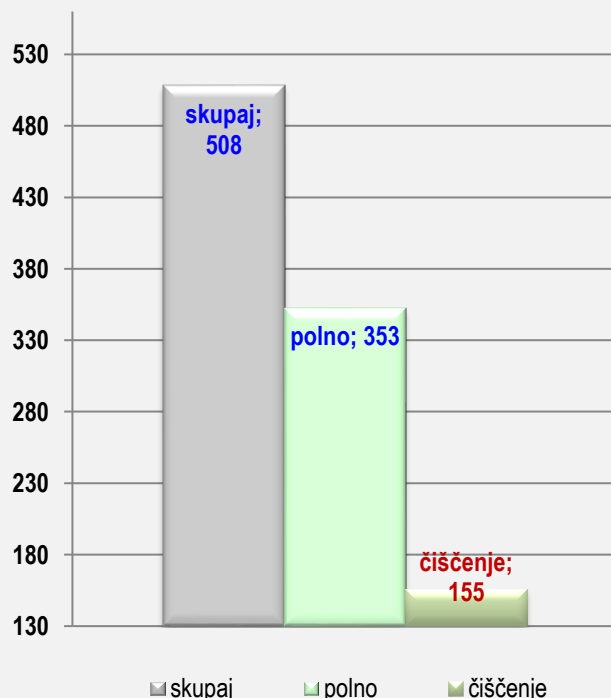

MILICA JOVIĆ BABIĆ - POVPREČJE