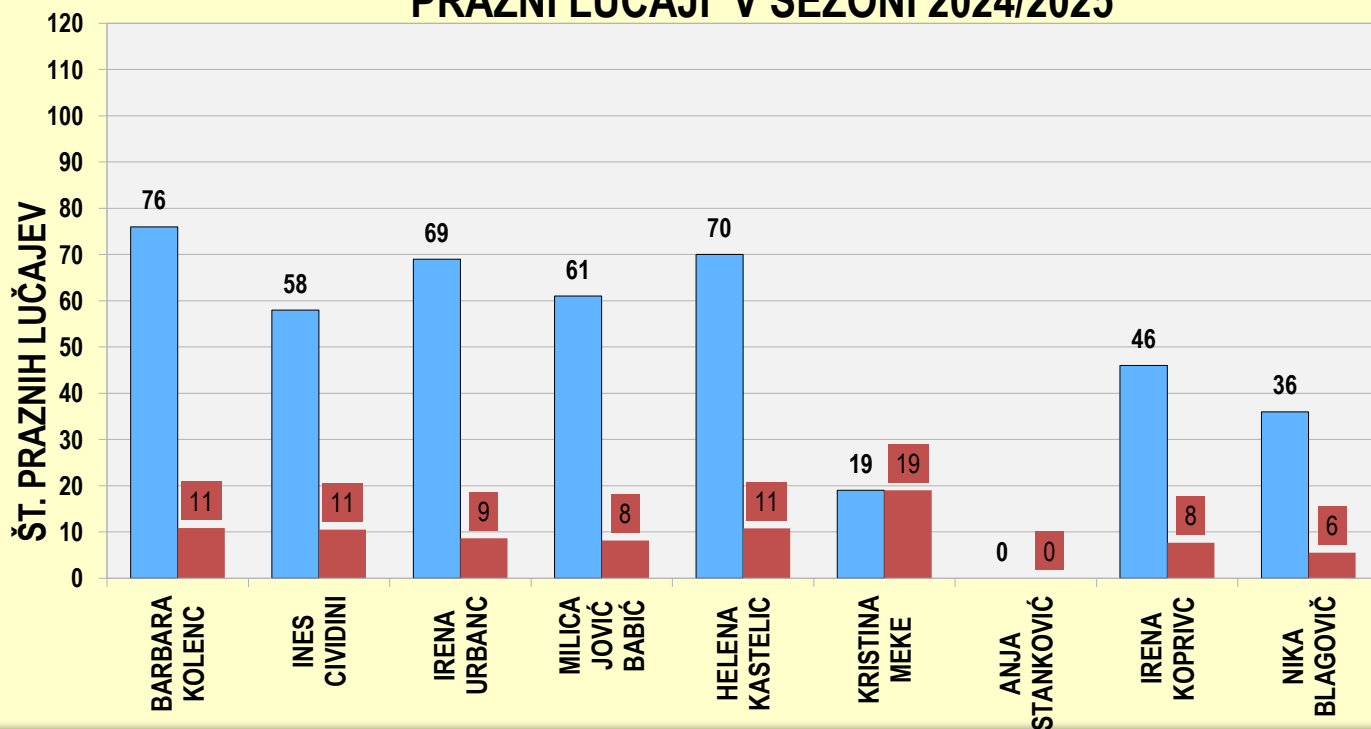

PRAZNI LUČAJI V SEZONI 2024/2025