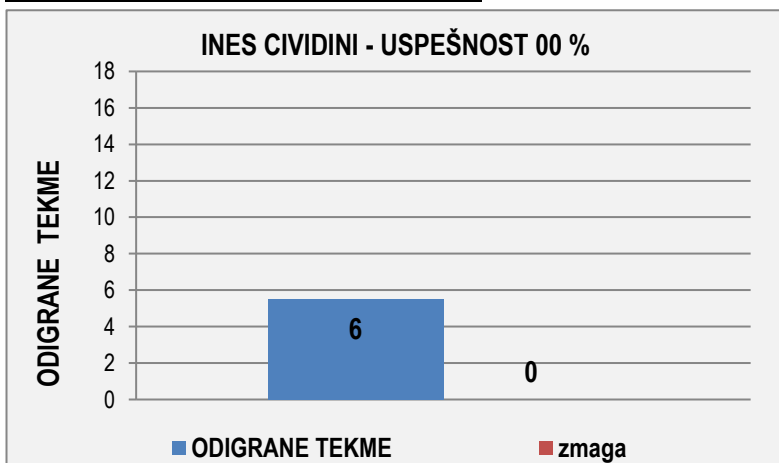

2	INES CIVIDINI	Osebni rekord:	565 kegljev

Sezona:	2023/2024		2024/2025		
Povprečje :	514	kegljev	488	kegljev	95%
Najboljši rezultat:	549	kegljev	547	kegljev	100%
Odigrane tekme:	12 v razmerju 2-0-10		5,5 v razmerju 0-0-5,5		

KK TABORSKA JAMA SEZONA 2024/2025 1.B-ŽENSKE

	1.krog	2.krog	3. krog	4.krog	5.krog	6. krog	7. krog	8.krog	9.krog
	doma	gost	doma	gost	doma	gost	doma	gost	doma
odigral	1,0	1,0		1,0	1,0	0,5		1,0	
skupaj	479	440		547	523	215		478	
polno	329	315		377	369	144		320	
čiščenje	150	125		170	154	71		158	
ribice	10	16		9	7	8		8	
zmaga,poraz									
povprečje	479	460	460	489	497	490	490	488	488
	10.krog	11.krog	12. krog	13.krog	14.krog	15. krog	16. krog	17.krog	18.krog
	gost	doma	gost	doma	gost	doma	gost	doma	gost
odigral									
skupaj									
polno									
čiščenje									
ribice									
zmaga,poraz									
povprečje	488	488	488	488	488	488	488	488	488

	POVPREČJE			TEKME		
	SKUPAJ	DOMA	GOST	SKUPAJ	DOMA	GOST
odigral	6	2	4	5,5	2,0	3,5
skupaj	488	501	480			
polno	337	349	330			
čiščenje	151	152	150			
ribice	11	9	12			
zmaga						
uspešnost