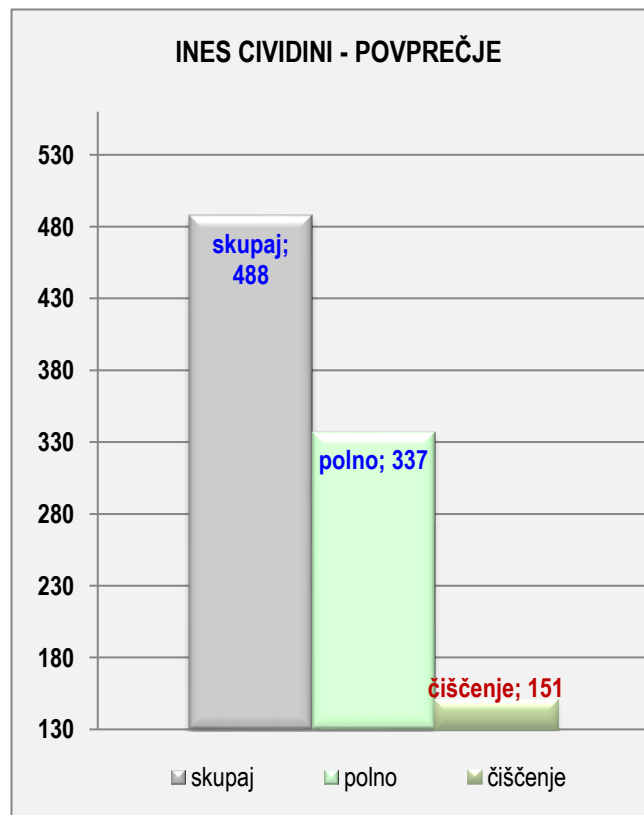

2	INES CIVIDINI	Osebni rekord:	565 kegljev

Sezona:	2023/2024		2024/2025		
Povprečje :	514	kegljev	488	kegljev	95%
Najboljši rezultat:	549	kegljev	547	kegljev	100%
Odigrane tekme:	12 v razmerju 2-0-10		5,5 v razmerju 0-0-5,5		

KK TABORSKA JAMA SEZONA 2024/2025 1.B-ŽENSKE

	1.krog	2.krog	3. krog	4.krog	5.krog	6. krog	7. krog	8.krog	9.krog
	doma	gost	doma	gost	doma	gost	doma	gost	doma
odigral	1,0	1,0		1,0	1,0	0,5		1,0	
skupaj	479	440		547	523	215		478	
polno	329	315		377	369	144		320	
čiščenje	150	125		170	154	71		158	
ribice	10	16		9	7	8		8	
zmaga,poraz									
povprečje	479	460	460	489	497	490	490	488	488
	10.krog	11.krog	12. krog	13.krog	14.krog	15. krog	16. krog	17.krog	18.krog
	gost	doma	gost	doma	gost	doma	gost	doma	gost
odigral									
skupaj									
polno									
čiščenje									
ribice									
zmaga,poraz									
povprečje	488	488	488	488	488	488	488	488	488

	POVPREČJE			TEKME		
	SKUPAJ	DOMA	GOST	SKUPAJ	DOMA	GOST
odigral	6	2	4	5,5	2,0	3,5
skupaj	488	501	480			
polno	337	349	330			
čiščenje	151	152	150			
ribice	11	9	12			
zmaga						
uspešnost