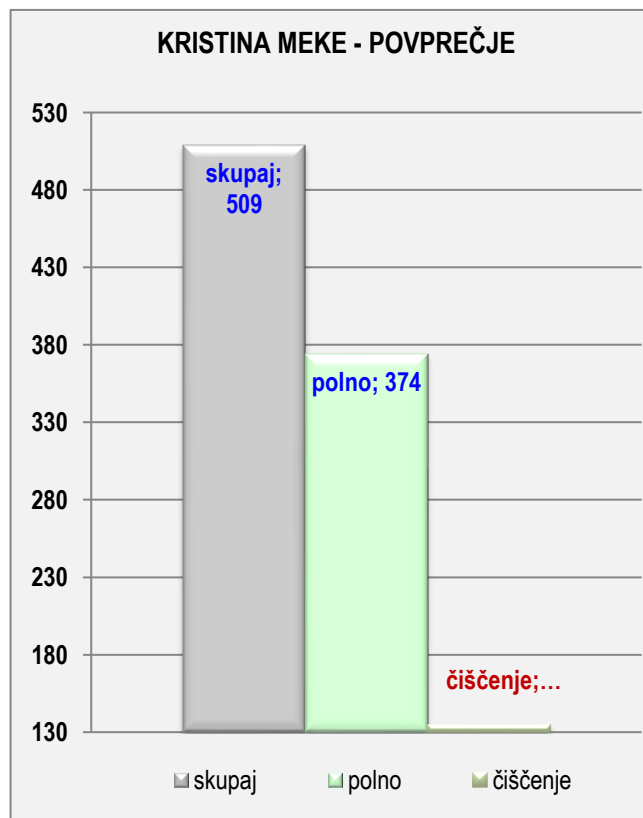

6 KRISTINA MEKE

Osebni rekord:

582 kegljev

Sezona:	2023/2024		2024/2025	
Povprečje :		kegljev	509	kegljev #####
Najboljši rezultat:		kegljev	509	kegljev #####
Odigrane tekme:	0 v razmerju 0-0-0		1 v razmerju 0-0-1	

KK TABORSKA JAMA SEZONA 2024/2025 1.B-ŽENSKE

	1.krog	2.krog	3. krog	4.krog	5.krog	6. krog	7. krog	8.krog	9.krog
	<i>doma</i>	<i>gost</i>	<i>doma</i>	<i>gost</i>	<i>doma</i>	<i>gost</i>	<i>doma</i>	<i>gost</i>	<i>doma</i>
odigral									1,0
skupaj									509
<i>polno</i>									374
<i>čiščenje</i>									135
ribice									19
<i>zmaga,poraz</i>									
povprečje									509
	10.krog	11.krog	12. krog	13.krog	14.krog	15. krog	16. krog	17.krog	18.krog
	<i>gost</i>	<i>doma</i>	<i>gost</i>	<i>doma</i>	<i>gost</i>	<i>doma</i>	<i>gost</i>	<i>doma</i>	<i>gost</i>
odigral									
skupaj									
<i>polno</i>									
<i>čiščenje</i>									
ribice									
<i>zmaga,poraz</i>									
povprečje	509	509	509	509	509	509	509	509	509

	POVPREČJE			TEKME		
	SKUPAJ	DOMA	GOST	SKUPAJ	DOMA	GOST
odigral	1	1				
skupaj	509	509				
<i>polno</i>	374	374		1,0	1,0	
<i>čiščenje</i>	135	135				
ribice	19	19				
<i>zmaga</i>						
uspešnost