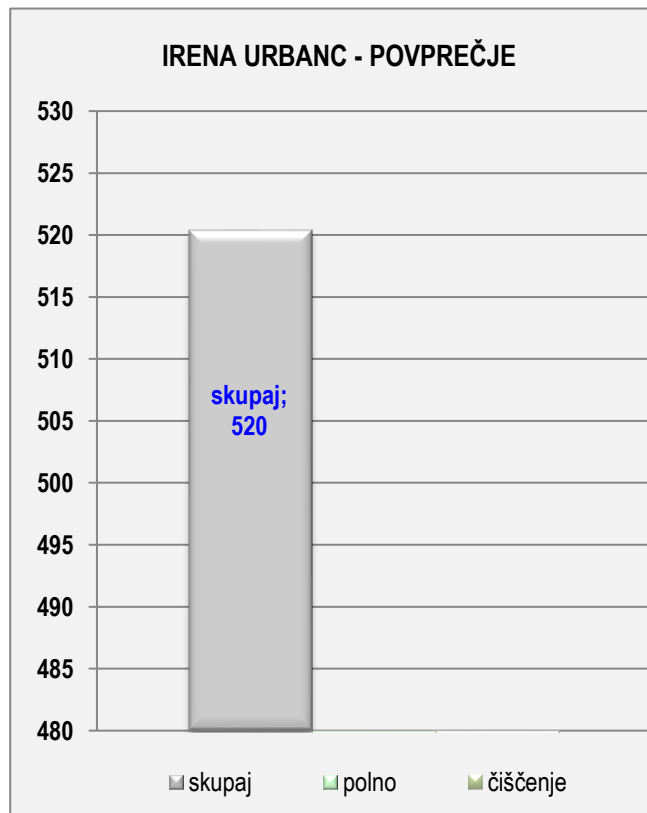

3	IRENA URBANC	Osebni rekord:	587 kegljev

Sezona:	2023/2024		2024/2025		
Povprečje :	525	kegljev	520	kegljev	99%
Najboljši rezultat:	542	kegljev	570	kegljev	105%
Odigrane tekme:	11 v razmerju 4-0-7		8 v razmerju 4-0-4		50%

KK TABORSKA JAMA SEZONA 2024/2025 1.B-ŽENSKE

	1.krog	2.krog	3. krog	4.krog	5.krog	6. krog	7. krog	8.krog	9.krog
	doma	gost	doma	gost	doma	gost	doma	gost	doma
odigral	1,0	1,0		1,0	1,0	1,0	1,0	1,0	1,0
skupaj	491	456		570	523	528	519	521	555
polno	337	347		369	374	372	370	355	394
čiščenje	154	109		201	149	156	149	166	161
ribice	7	19		5	10	5	8	9	6
zmaga,poraz	1,0			1,0				1,0	1,0
povprečje	491	474	474	506	510	514	515	515	520
	10.krog	11.krog	12. krog	13.krog	14.krog	15. krog	16. krog	17.krog	18.krog
	gost	doma	gost	doma	gost	doma	gost	doma	gost
odigral									
skupaj									
polno									
čiščenje									
ribice									
zmaga,poraz									
povprečje	520	520	520	520	520	520	520	520	520

	POVPREČJE			TEKME		
	SKUPAJ	DOMA	GOST	SKUPAJ	DOMA	GOST
odigral	8	4	4	8,0	4,0	4,0
skupaj	520	522	519			
polno	365	369	361			
čiščenje	156	153	158			
ribice	9	8	10			
zmaga	4,0	2,0	2,0			
uspešnost	50%	50%	50%