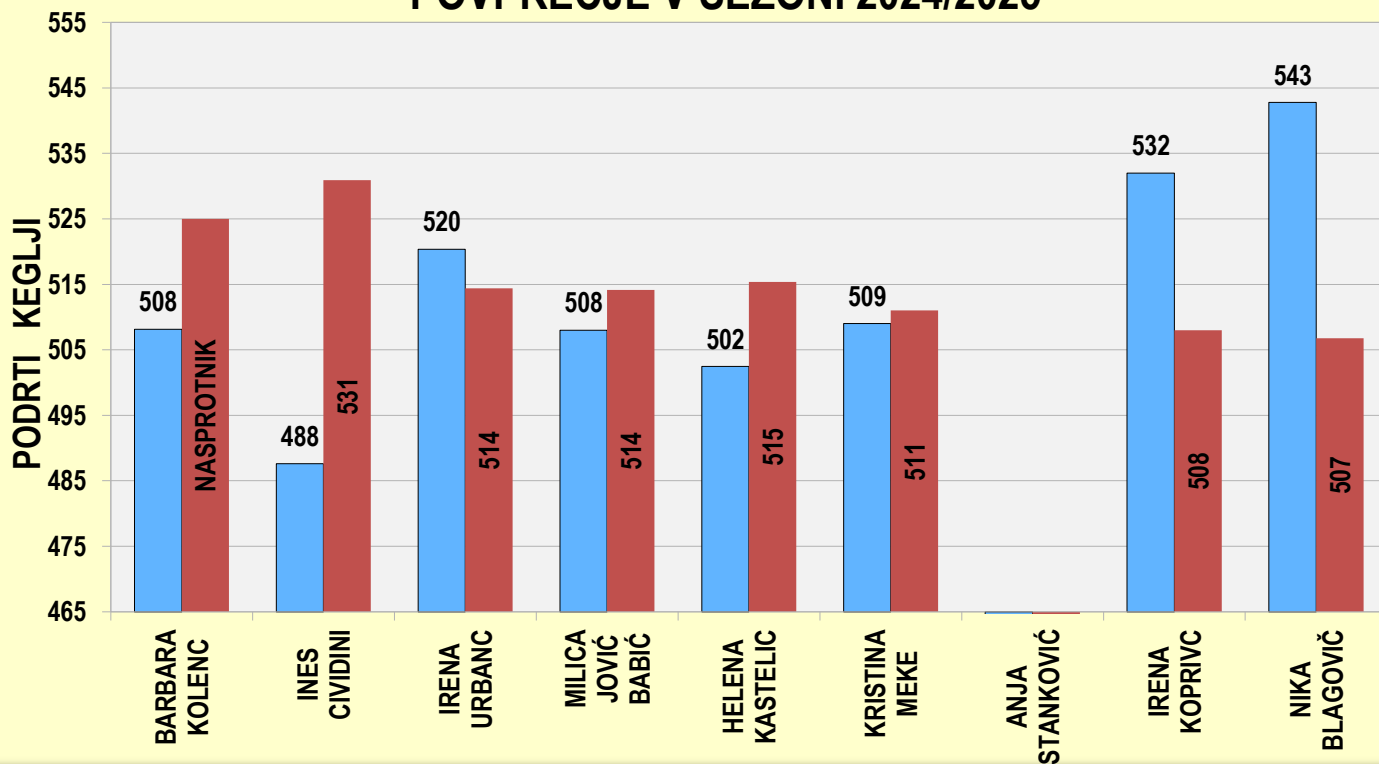

POVPREČJE V SEZONI 2024/2025