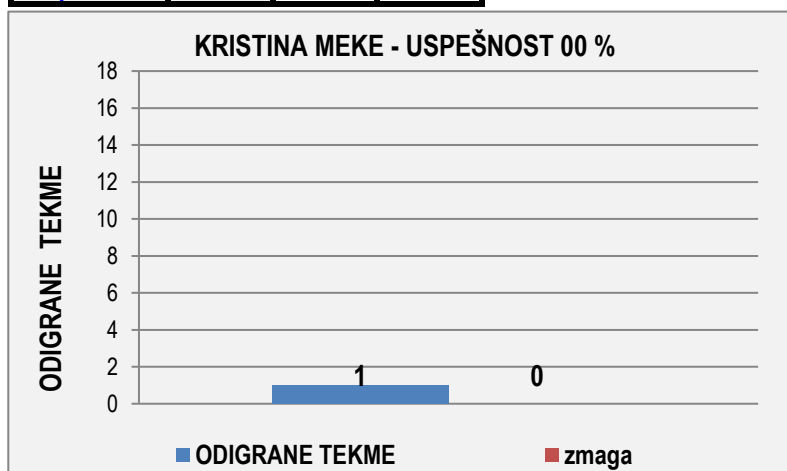

6 KRISTINA MEKE

Osebni rekord:

582 kegljev

Sezona:	2023/2024		2024/2025	
Povprečje :		kegljev	509	kegljev #####
Najboljši rezultat:		kegljev	509	kegljev #####
Odigrane tekme:	0 v razmerju 0-0-0		1 v razmerju 0-0-1	

KK TABORSKA JAMA SEZONA 2024/2025 1.B-ŽENSKE

	1.krog	2.krog	3. krog	4.krog	5.krog	6. krog	7. krog	8.krog	9.krog
	<i>doma</i>	<i>gost</i>	<i>doma</i>	<i>gost</i>	<i>doma</i>	<i>gost</i>	<i>doma</i>	<i>gost</i>	<i>doma</i>
odigral									1,0
skupaj									509
<i>polno</i>									374
<i>čiščenje</i>									135
ribice									19
<i>zmaga,poraz</i>									
povprečje									509
	10.krog	11.krog	12. krog	13.krog	14.krog	15. krog	16. krog	17.krog	18.krog
	<i>gost</i>	<i>doma</i>	<i>gost</i>	<i>doma</i>	<i>gost</i>	<i>doma</i>	<i>gost</i>	<i>doma</i>	<i>gost</i>
odigral									
skupaj									
<i>polno</i>									
<i>čiščenje</i>									
ribice									
<i>zmaga,poraz</i>									
povprečje	509	509	509	509	509	509	509	509	509

	POVPREČJE			TEKME		
	SKUPAJ	DOMA	GOST	SKUPAJ	DOMA	GOST
odigral	1	1				
skupaj	509	509				
<i>polno</i>	374	374		1,0	1,0	
<i>čiščenje</i>	135	135				
ribice	19	19				
<i>zmaga</i>						
uspešnost