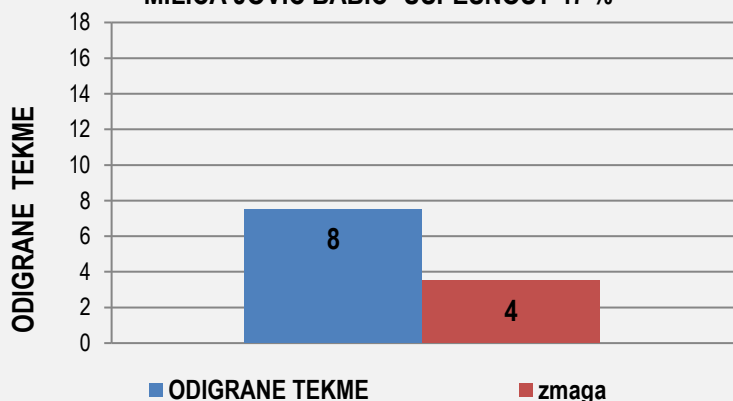

4 MILICA JOVIĆ BABIĆ Osebni rekord: 587 kegljev

Sezona:	2023/2024		2024/2025		
Povprečje :	519	kegljev	508	kegljev	98%
Najboljši rezultat:	555	kegljev	535	kegljev	
Odigrane tekme:	14,5 v razmerju 3-1-10,5		7,5 v razmerju 3,5-0-4		47%

KK TABORSKA JAMA SEZONA 2024/2025 1.B-ŽENSKE

	1.krog	2.krog	3. krog	4.krog	5.krog	6. krog	7. krog	8.krog	9.krog
	doma	gost	doma	gost	doma	gost	doma	gost	doma
odigral	0,5	1,0		1,0	1,0	1,0	1,0	1,0	1,0
skupaj	282	476		535	499	501	521	496	500
polno	191	312		363	360	370	361	361	326
čiščenje	91	164		172	139	131	160	135	174
ribice	4	5		7	12	11	8	8	6
zmaga,poraz	0,5	1,0		1,0			1,0		
povprečje	564	505	505	517	512	510	512	509	508
	10.krog	11.krog	12. krog	13.krog	14.krog	15. krog	16. krog	17.krog	18.krog
	gost	doma	gost	doma	gost	doma	gost	doma	gost
odigral									
skupaj									
polno									
čiščenje									
ribice									
zmaga,poraz									
povprečje	508	508	508	508	508	508	508	508	508

	POVPREČJE			TEKME		
	SKUPAJ	DOMA	GOST	SKUPAJ	DOMA	GOST
odigral	8	4	4	7,5	3,5	4,0
skupaj	508	515	502			
polno	353	354	352			
čiščenje	155	161	151			
ribice	8	9	8			
zmaga	3,5	1,5	2,0			
uspešnost	47%	43%	50%			

MILICA JOVIĆ BABIĆ - USPEŠNOST 47 %