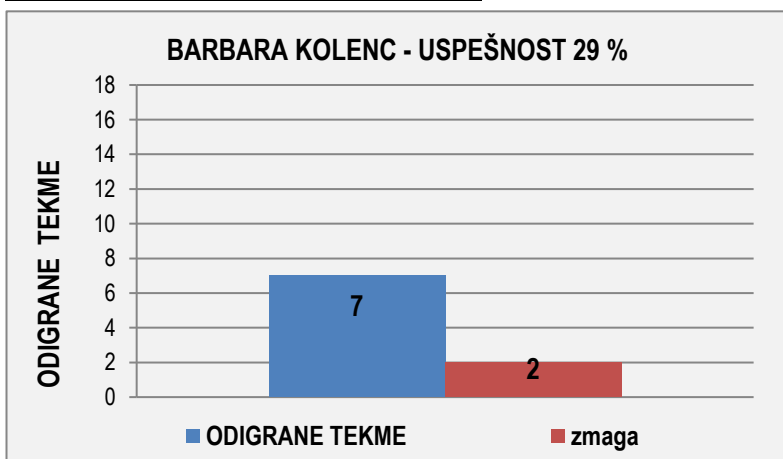

1	BARBARA KOLENC	Osebni rekord:	599 kegljev

Sezona:	2023/2024		2024/2025	
Povprečje :	518	kegljev	508	kegljev 98%
Najboljši rezultat:	549	kegljev	552	kegljev 101%
Odigrane tekme:	18 v razmerju 4-1-13		7 v razmerju 2-0-5	
				29%

KK TABORSKA JAMA SEZONA 2024/2025 1.B-ŽENSKE

	1.krog	2.krog	3. krog	4.krog	5.krog	6. krog	7. krog	8.krog	9.krog
	doma	gost	doma	gost	doma	gost	doma	gost	doma
odigral	1,0	1,0		1,0	1,0	1,0	1,0	1,0	
skupaj	529	454		552	529	534	497	462	
polno	359	326		388	340	368	349	321	
čiščenje	170	128		164	189	166	148	141	
ribice	10	19		5	7	8	12	15	
zmaga,poraz				1,0		1,0			
povprečje	529	492	492	512	516	520	516	508	508
	10.krog	11.krog	12. krog	13.krog	14.krog	15. krog	16. krog	17.krog	18.krog
	gost	doma	gost	doma	gost	doma	gost	doma	gost
odigral									
skupaj									
polno									
čiščenje									
ribice									
zmaga,poraz									
povprečje	508	508	508	508	508	508	508	508	508

	POVPREČJE			TEKME		
	SKUPAJ	DOMA	GOST	SKUPAJ	DOMA	GOST
odigral	7	3	4			
skupaj	508	518	501			
polno	350	349	351	7,0	3,0	4,0
čiščenje	158	169	150			
ribice	11	10	12			
zmaga	2,0		2,0			
uspešnost	29%		50%