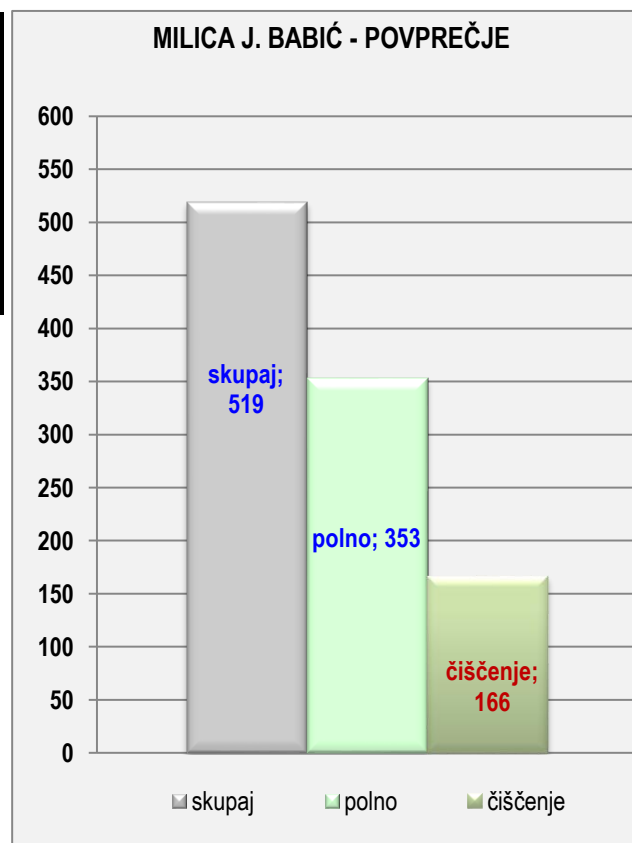

KK TABORSKA JAMA SEZONA 2023/2024 1.A-ŽENSKE

	1.krog	2.krog	3. krog	4.krog	5.krog	6. krog	7. krog	8.krog	9.krog
	<i>doma</i>	<i>gost</i>	<i>doma</i>	<i>gost</i>	<i>doma</i>	<i>gost</i>	<i>doma</i>	<i>doma</i>	<i>gost</i>
	1	2	1	2	1	2	1	1	2
odigral	1,0	1,0	1,0	1,0	1,0	1,0	0,5	1,0	0,5
skupaj	554	523	536	520	555	497	235	526	234
<i>polno</i>	361	369	372	345	363	350	175	357	174
čiščenje	193	154	164	175	192	147	60	169	60
ribice		11	7	7	4	9	6	2	6
zmaga,poraz	1,0				1,0			1,0	
povprečje	554	539	538	533	538	531	526	526	523
	10.krog	11.krog	12. krog	13.krog	14.krog	15. krog	16. krog	17.krog	18.krog
	<i>gost</i>	<i>doma</i>	<i>gost</i>	<i>doma</i>	<i>gost</i>	<i>doma</i>	<i>gost</i>	<i>gost</i>	<i>doma</i>
	2	1	2	1	2	1	2	2	1
odigral	1,0	0,5	1,0	1,0	1,0			1,0	1,0
skupaj	504	276	519	527	483			510	524
<i>polno</i>	339	180	340	364	324			336	367
čiščenje	165	96	179	163	159			174	157
ribice	11	2	4	7	11			5	9
zmaga,poraz								0,5	
povprečje	520	522	522	522	519	519	519	518	519

	POVPREČJE			TEKME		
	SKUPAJ	DOMA	GOST	SKUPAJ	DOMA	GOST
odigral	15	7	8	14,5	7,0	7,5
skupaj	519	533	505			
<i>polno</i>	353	363	344			
čiščenje	166	171	162			
ribice	7	5	9			
zmaga	3,5	3,0	0,5			
uspešnost	24%	43%	7%