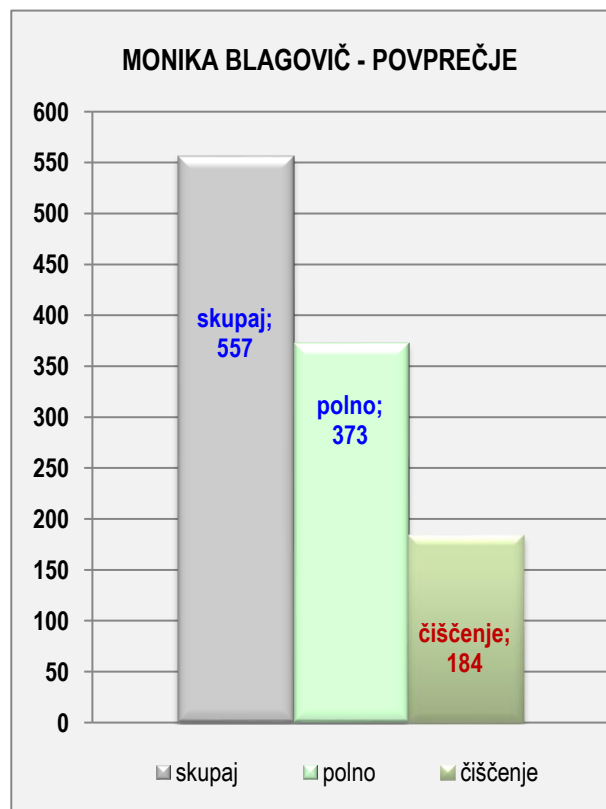

**TABORSKA JAMA - POVPREČJE**

**TABORSKA JAMA - USPEŠNOST 17%**

1 **MONIKA BLAGOVIČ**

Osebni rekord: **630 kegljev**

Povprečje v sezoni 2022/2023: **546 kegljev**

Najboljši rezultat v sezoni 2022/2023: **592 kegljev**

Odigral tekem v sezoni 2022/2023: **13 v razmerju 11-0-2**

**2023/2024**

**557 kegljev**

**595 kegljev**

**18 tekem : 14-0-4**

**KK TABORSKA JAMA SEZONA 2023/2024 1.A-ŽENSKE**

	1.krog	2.krog	3. krog	4.krog	5.krog	6. krog	7. krog	8.krog	9.krog
	<i>doma</i>	<i>gost</i>	<i>doma</i>	<i>gost</i>	<i>doma</i>	<i>gost</i>	<i>doma</i>	<i>doma</i>	<i>gost</i>
odigral	1,0	1,0	1,0	1,0	1,0	1,0	1,0	1,0	1,0
<b>skupaj</b>	<b>581</b>	<b>588</b>	<b>582</b>	<b>595</b>	<b>548</b>	<b>548</b>	<b>518</b>	<b>543</b>	<b>568</b>
<i>polno</i>	394	393	385	369	380	372	351	375	374
čiščenje	187	195	197	226	168	176	167	168	194
<b>ribice</b>	<b>1</b>	<b>4</b>	<b>1</b>	<b>1</b>	<b>5</b>	<b>8</b>	<b>2</b>	<b>5</b>	
zmaga,poraz	1,0	1,0	1,0	1,0	1,0	1,0	1,0		1,0
<b>povprečje</b>	<b>581</b>	<b>585</b>	<b>584</b>	<b>587</b>	<b>579</b>	<b>574</b>	<b>566</b>	<b>563</b>	<b>563</b>
	10.krog	11.krog	12. krog	13.krog	14.krog	15. krog	16. krog	17.krog	18.krog
	<i>gost</i>	<i>doma</i>	<i>gost</i>	<i>doma</i>	<i>gost</i>	<i>doma</i>	<i>gost</i>	<i>gost</i>	<i>doma</i>
odigral	1,0	1,0	1,0	1,0	1,0	1,0	1,0	1,0	1,0
<b>skupaj</b>	<b>562</b>	<b>510</b>	<b>559</b>	<b>545</b>	<b>567</b>	<b>535</b>	<b>553</b>	<b>529</b>	<b>591</b>
<i>polno</i>	379	359	379	385	373	351	371	333	394
čiščenje	183	151	180	160	194	184	182	196	197
<b>ribice</b>	<b>1</b>	<b>2</b>	<b>5</b>	<b>8</b>	<b>4</b>	<b>3</b>	<b>2</b>	<b>2</b>	<b>2</b>
zmaga,poraz	1,0		1,0		1,0	1,0		1,0	1,0
<b>povprečje</b>	<b>563</b>	<b>558</b>	<b>559</b>	<b>557</b>	<b>558</b>	<b>557</b>	<b>556</b>	<b>555</b>	<b>557</b>

## 2 IRENA KOPRIVC

Osebni rekord: **616 kegljev**

Povprečje v sezoni 2022/2023: **550 kegljev**

Najboljši rezultat v sezoni 2022/2023: **597 kegljev**

Odigral tekem v sezoni 2021/2022: **15 v razmerju 12-0-3**