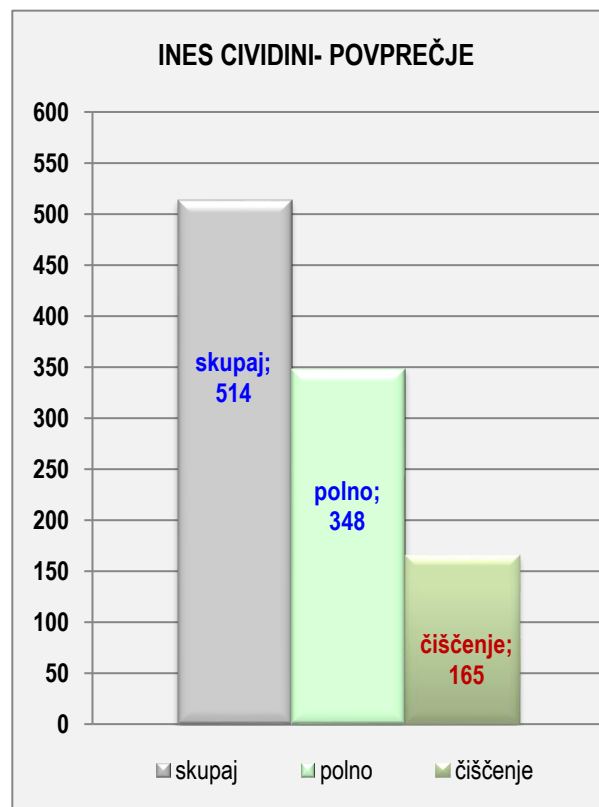

KK TABORSKA JAMA SEZONA 2023/2024 1.A-ŽENSKE

	1.krog	2.krog	3. krog	4.krog	5.krog	6. krog	7. krog	8.krog	9.krog
	doma	gost	doma	gost	doma	gost	doma	doma	gost
odigral	1,0	1,0	1,0	1,0	1,0	0,3	1,0		
skupaj	549	516	538	525	502	146	477		
polno	368	342	366	370	342	94	327		
čiščenje	181	174	172	155	160	52	150		
ribice	3	6	5	10	6		12		
zmaga,poraz	1,0								
povprečje	549	533	534	532	526	529	520	520	520
	10.krog	11.krog	12. krog	13.krog	14.krog	15. krog	16. krog	17.krog	18.krog
	gost	doma	gost	doma	gost	doma	gost	gost	doma
odigral		0,5			1,0	1,0	1,0	1,0	
skupaj		245			494	531	526	474	
polno		168			334	363	349	322	
čiščenje		77			160	168	177	152	
ribice		4			8	6	7	4	
zmaga,poraz							1,0		
povprečje	520	518	518	518	515	517	518	514	514

	POVPREČJE			TEKME		
	SKUPAJ	DOMA	GOST	SKUPAJ	DOMA	GOST
odigral	11	6	5	10,8	5,5	5,3
skupaj	514	517	511			
polno	348	352	345			
čiščenje	165	165	166			
ribice	7	7	7			
zmaga	2,0	1,0	1,0			
uspešnost	19%	18%	19%