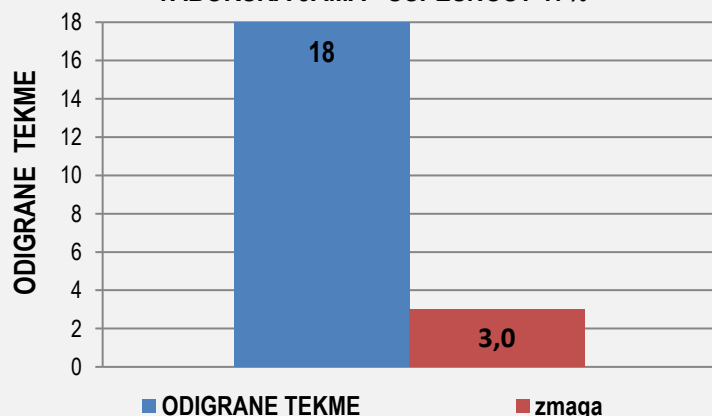

TABORSKA JAMA - USPEŠNOST 17%