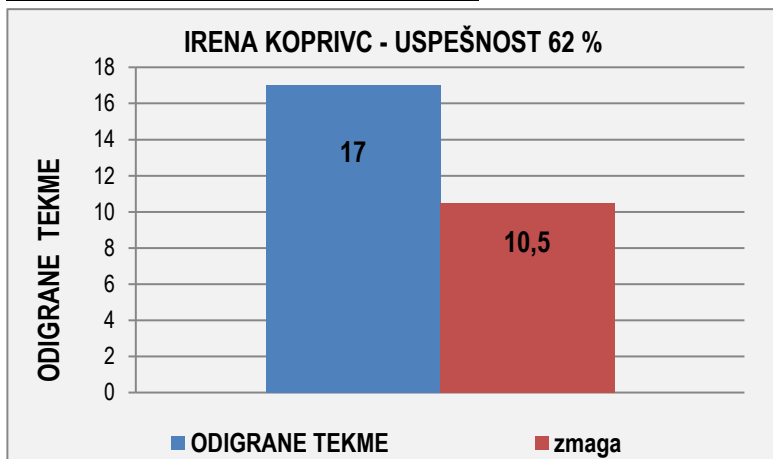

KK TABORSKA JAMA SEZONA 2023/2024 1.A-ŽENSKE

	1.krog	2.krog	3. krog	4.krog	5.krog	6. krog	7. krog	8.krog	9.krog
	doma	gost	doma	gost	doma	gost	doma	doma	gost
odigral	1,0	1,0	1,0	1,0	1,0	1,0	1,0	1,0	1,0
skupaj	574	563	541	560	583	510	586	578	530
polno	373	395	355	367	367	373	373	395	349
čiščenje	201	168	186	193	216	137	213	183	181
ribice	4	9	8	3	2	11	2	4	3
zmaga,poraz	1,0			1,0	1,0		1,0	1,0	0,5
povprečje	574	569	559	560	564	555	560	562	558
	10.krog	11.krog	12. krog	13.krog	14.krog	15. krog	16. krog	17.krog	18.krog
	gost	doma	gost	doma	gost	doma	gost	gost	doma
odigral	1,0	1,0	1,0	1,0	1,0	1,0	1,0		1,0
skupaj	575	589	505	540	512	552	546		537
polno	367	372	339	358	353	343	368		377
čiščenje	208	217	166	182	159	209	178		160
ribice	4	3	2	6	4	3	5		8
zmaga,poraz	1,0	1,0			1,0	1,0	1,0		
povprečje	560	563	558	556	553	553	553	553	552

	POVPREČJE			TEKME		
	SKUPAJ	DOMA	GOST	SKUPAJ	DOMA	GOST
odigral	17	9	8	17,0	9,0	8,0
skupaj	552	499	538			
polno	366	327	364			
čiščenje	186	172	174			
ribice	5	4	5			
zmaga	10,5	6,0	4,5			
uspešnost	62%	67%	56%