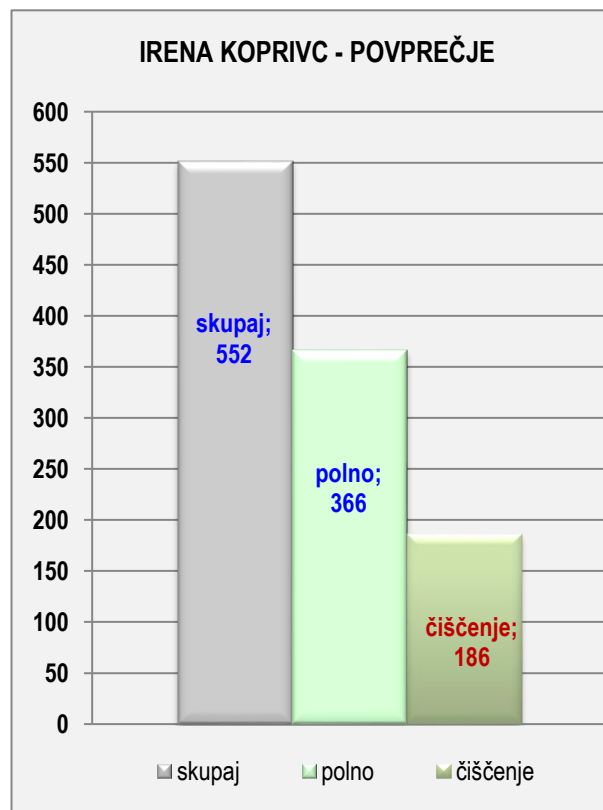

KK TABORSKA JAMA SEZONA 2023/2024 1.A-ŽENSKE

	1.krog	2.krog	3. krog	4.krog	5.krog	6. krog	7. krog	8.krog	9.krog
	doma	gost	doma	gost	doma	gost	doma	doma	gost
odigral	1,0	1,0	1,0	1,0	1,0	1,0	1,0	1,0	1,0
skupaj	574	563	541	560	583	510	586	578	530
polno	373	395	355	367	367	373	373	395	349
čiščenje	201	168	186	193	216	137	213	183	181
ribice	4	9	8	3	2	11	2	4	3
zmaga,poraz	1,0			1,0	1,0		1,0	1,0	0,5
povprečje	574	569	559	560	564	555	560	562	558
	10.krog	11.krog	12. krog	13.krog	14.krog	15. krog	16. krog	17.krog	18.krog
	gost	doma	gost	doma	gost	doma	gost	gost	doma
odigral	1,0	1,0	1,0	1,0	1,0	1,0	1,0		1,0
skupaj	575	589	505	540	512	552	546		537
polno	367	372	339	358	353	343	368		377
čiščenje	208	217	166	182	159	209	178		160
ribice	4	3	2	6	4	3	5		8
zmaga,poraz	1,0	1,0			1,0	1,0	1,0		
povprečje	560	563	558	556	553	553	553	553	552

	POVPREČJE			TEKME		
	SKUPAJ	DOMA	GOST	SKUPAJ	DOMA	GOST
odigral	17	9	8	17,0	9,0	8,0
skupaj	552	499	538			
polno	366	327	364			
čiščenje	186	172	174			
ribice	5	4	5			
zmaga	10,5	6,0	4,5			
uspešnost	62%	67%	56%