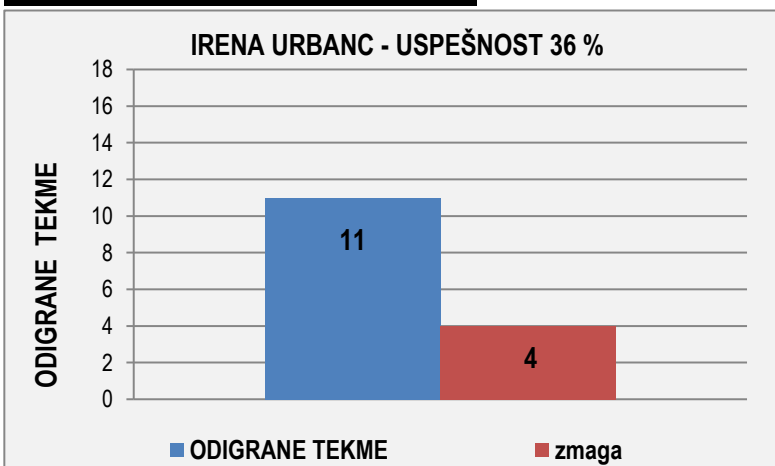

6 IRENA URBANC

Osebni rekord: **587 kegljev**

Povprečje v sezoni 2022/2023: **521 kegljev**

Najboljši rezultat v sezoni 2022/2023: **542 kegljev**

Odigral tekem v sezoni 2022/2023: **5 v razmerju 1-0-4**

2023/2024

525 kegljev

542 kegljev

11 tekem : 4-0-7

KK TABORSKA JAMA SEZONA 2023/2024 1.A-ŽENSKE

	1.krog	2.krog	3. krog	4.krog	5.krog	6. krog	7. krog	8.krog	9.krog
	<i>doma</i>	<i>gost</i>	<i>doma</i>	<i>gost</i>	<i>doma</i>	<i>gost</i>	<i>doma</i>	<i>doma</i>	<i>gost</i>
odigral						1,0	1,0	1,0	1,0
skupaj						542	514	520	530
<i>polno</i>						373	355	361	355
čiščenje						169	159	159	175
ribice						3	3	5	5
zmaga,poraz							1,0		1,0
povprečje						542	528	525	527
	10.krog	11.krog	12. krog	13.krog	14.krog	15. krog	16. krog	17.krog	18.krog
	<i>gost</i>	<i>doma</i>	<i>gost</i>	<i>doma</i>	<i>gost</i>	<i>doma</i>	<i>gost</i>	<i>gost</i>	<i>doma</i>
odigral	1,0	1,0	1,0	1,0		1,0	1,0	1,0	
skupaj	533	522	532	543		530	516	519	
<i>polno</i>	350	350	344	369		364	348	329	
čiščenje	183	172	188	174		166	168	190	
ribice	4	5	4	5		5	5	2	
zmaga,poraz				1,0				1,0	
povprečje	528	527	528	530	530	530	528	527	527

	POVPREČJE			TEKME		
	SKUPAJ	DOMA	GOST	SKUPAJ	DOMA	GOST
odigral	11	5	6	11,0	5,0	6,0
skupaj	527	526	529			
<i>polno</i>	354	360	350			
čiščenje	173	166	179			
ribice	4	5	4			
zmaga	4,0	2,0	2,0			
uspešnost	36%	40%	33%