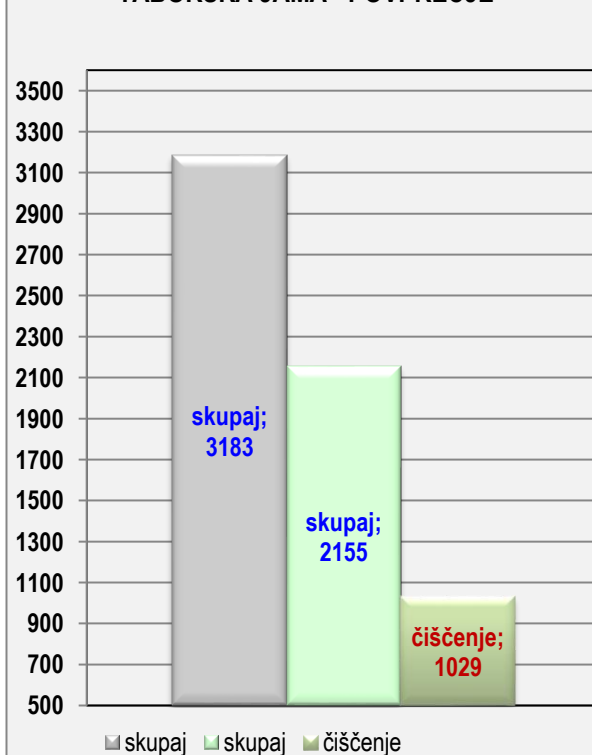

KK TABORSKA JAMA SEZONA 2023/2024 1.A-ŽENSKE

	1.krog	2.krog	3. krog	4.krog	5.krog	6. krog	7. krog	8.krog	9.krog
	IMPOL <i>doma</i>	PROTEUS <i>gost</i>	LJUBELJ 1 <i>doma</i>	OGRAJCA <i>gost</i>	MIKLAVŽ <i>doma</i>	PIVKA <i>gost</i>	REMOPLAST <i>doma</i>	CELJE <i>doma</i>	CALCIT 1 <i>gost</i>
odigral	1,0	1,0	1,0	1,0	1,0	1,0	1,0	1,0	1,0
skupaj	3299	3268	3209	3309	3218	3190	3117	3232	3107
polno	2209	2216	2199	2169	2155	2209	2128	2233	2098
čiščenje	1090	1052	1010	1140	1063	981	989	999	1009
ribice	24	49	43	29	29	42	36	34	43
zmaga,poraz	1,0			1,0	1,0				
povprečje	3299	3284	3259	3271	3261	3249	3230	3230	3217
	10.krog	11.krog	12. krog	13.krog	14.krog	15. krog	16. krog	17.krog	18.krog
	<i>gost</i>	<i>doma</i>	<i>gost</i>	<i>doma</i>	<i>gost</i>	<i>doma</i>	<i>gost</i>	<i>gost</i>	<i>doma</i>
odigral	1,0	1,0	1,0	1,0	1,0	1,0	1,0	1,0	1,0
skupaj	3216	3199	3125	3172	3072	3193	3161	3025	3189
polno	2121	2168	2140	2158	2095	2151	2149	1982	2205
čiščenje	1095	1031	985	1014	977	1042	1012	1043	984
ribice	35	35	39	42	42	36	39	26	37
zmaga,poraz									
povprečje	3217	3215	3207	3205	3195	3195	3193	3183	3183

	POVPREČJE			TEKME		
	SKUPAJ	DOMA	GOST	SKUPAJ	DOMA	GOST
odigral	18	9	9	18,0	9,0	9,0
skupaj	3183	3203	3164			
polno	2155	2178	2131			
čiščenje	1029	1025	1033			
ribice	37	35	38			
zmaga	3,0	2,0	1,0			
uspešnost	17%	22%	11%			

TABORSKA JAMA - POVPREČJE