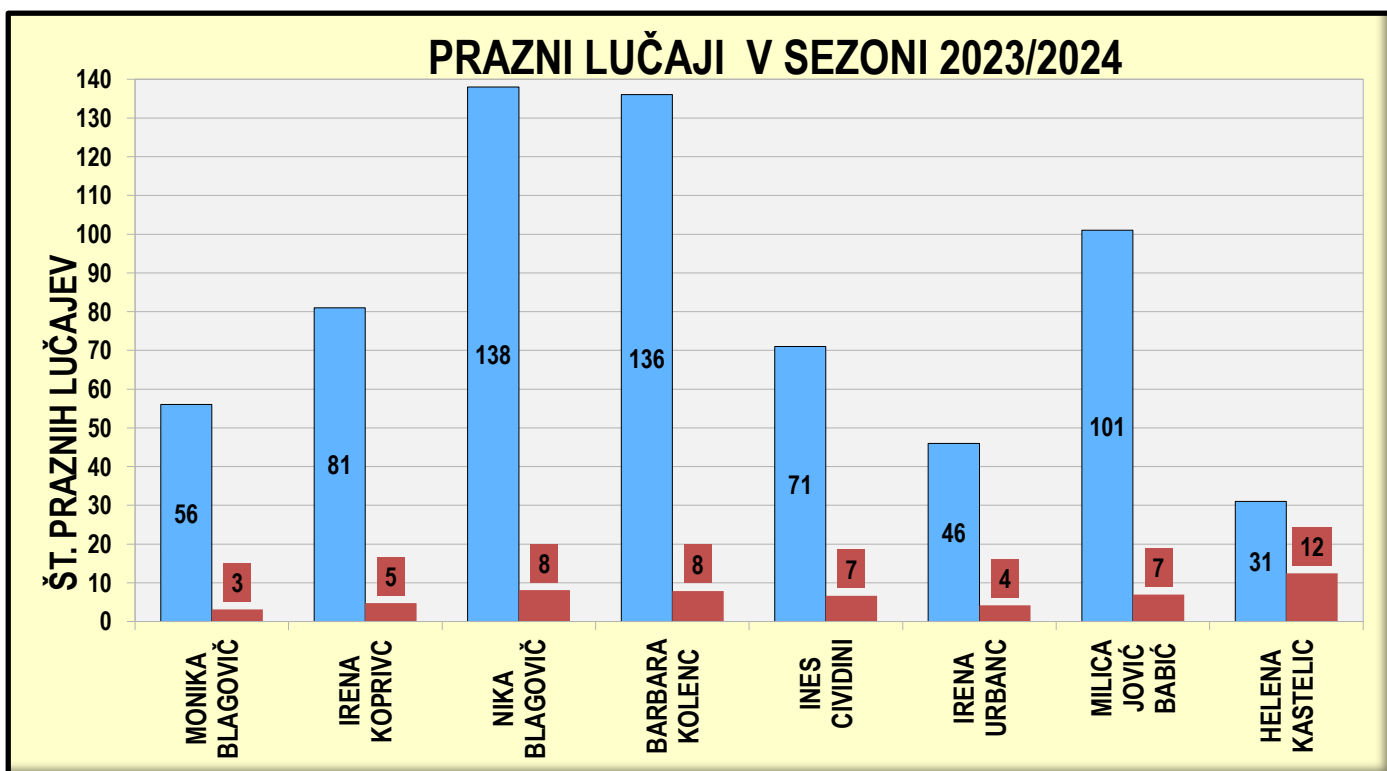

1 **MONIKA BLAGOVIČ**

Osebni rekord: **630 kegljev**

Povprečje v sezoni 2022/2023: **546 kegljev**

Najboljši rezultat v sezoni 2022/2023: **592 kegljev**

Odigral tekem v sezoni 2022/2023: **13 v razmerju 11-0-2**

2023/2024

557 kegljev

595 kegljev

18 tekem : 14-0-4

KK TABORSKA JAMA SEZONA 2023/2024 1.A-ŽENSKE

	1.krog	2.krog	3. krog	4.krog	5.krog	6. krog	7. krog	8.krog	9.krog
	<i>doma</i>	<i>gost</i>	<i>doma</i>	<i>gost</i>	<i>doma</i>	<i>gost</i>	<i>doma</i>	<i>doma</i>	<i>gost</i>
odigral	1,0	1,0	1,0	1,0	1,0	1,0	1,0	1,0	1,0
skupaj	581	588	582	595	548	548	518	543	568
<i>polno</i>	394	393	385	369	380	372	351	375	374
čiščenje	187	195	197	226	168	176	167	168	194
ribice	1	4	1	1	5	8	2	5	
zmaga,poraz	1,0	1,0	1,0	1,0	1,0	1,0	1,0		1,0
povprečje	581	585	584	587	579	574	566	563	563
	10.krog	11.krog	12. krog	13.krog	14.krog	15. krog	16. krog	17.krog	18.krog
	<i>gost</i>	<i>doma</i>	<i>gost</i>	<i>doma</i>	<i>gost</i>	<i>doma</i>	<i>gost</i>	<i>gost</i>	<i>doma</i>
odigral	1,0	1,0	1,0	1,0	1,0	1,0	1,0	1,0	1,0
skupaj	562	510	559	545	567	535	553	529	591
<i>polno</i>	379	359	379	385	373	351	371	333	394
čiščenje	183	151	180	160	194	184	182	196	197
ribice	1	2	5	8	4	3	2	2	2
zmaga,poraz	1,0		1,0		1,0	1,0		1,0	1,0
povprečje	563	558	559	557	558	557	556	555	557

	POVPREČJE			TEKME		
	SKUPAJ	DOMA	GOST	SKUPAJ	DOMA	GOST
odigral	18	9	9	18,0	9,0	9,0
skupaj	557	550	563			
<i>polno</i>	373	375	371			
čiščenje	184	175	192			
ribice	3	3	3			
zmaga	14,0	6,0	8,0			
uspešnost	78%	67%	89%