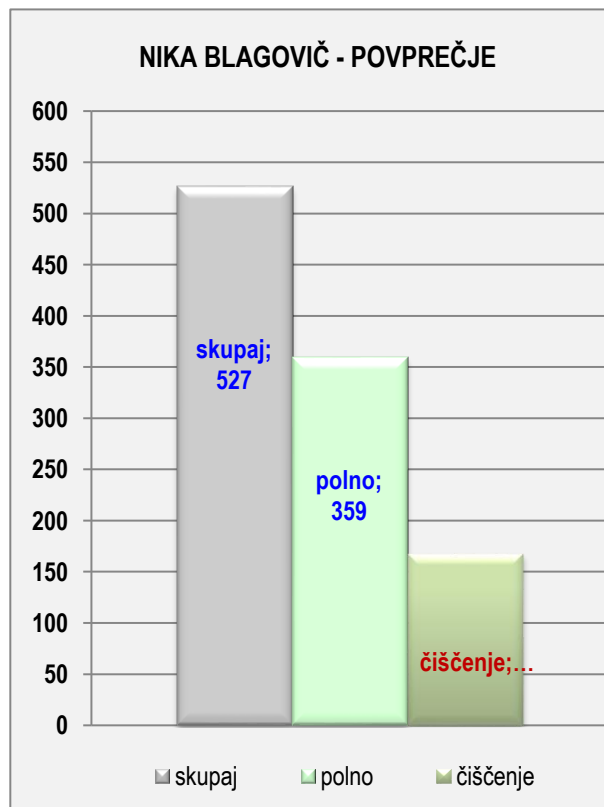

KK TABORSKA JAMA SEZONA 2023/2024 1.A-ŽENSKE

	1.krog	2.krog	3. krog	4.krog	5.krog	6. krog	7. krog	8.krog	9.krog
	doma	gost	doma	gost	doma	gost	doma	doma	gost
odigral	1,0	1,0	1,0	1,0	1,0	1,0	1,0	1,0	1,0
skupaj	530	579	504	563	512	560	538	538	526
polno	359	375	361	352	344	392	375	383	342
čiščenje	171	204	143	211	168	168	163	155	184
ribice	7	8	10	3	6	6	7	6	6
zmaga,poraz				1,0	1,0	1,0			
povprečje	530	555	538	544	538	541	541	541	539
	10.krog	11.krog	12. krog	13.krog	14.krog	15. krog	16. krog	17.krog	18.krog
	gost	doma	gost	doma	gost	doma	gost	gost	doma
odigral	1,0	1,0		1,0	1,0	1,0	1,0	1,0	1,0
skupaj	509	518		498	514	531	520	488	523
polno	337	367		341	338	373	367	331	371
čiščenje	172	151		157	176	158	153	157	152
ribice	10	13		10	7	10	12	8	9
zmaga,poraz				1,0	1,0	1,0	1,0		
povprečje	536	534	534	531	530	530	529	527	527

	POVPREČJE			TEKME		
	SKUPAJ	DOMA	GOST	SKUPAJ	DOMA	GOST
odigral	17	9	8	17,0	9,0	8,0
skupaj	527	521	532			
polno	359	364	354			
čiščenje	167	158	178			
ribice	8	9	8			
zmaga	7,0	3,0	4,0			
uspešnost	41%	33%	50%