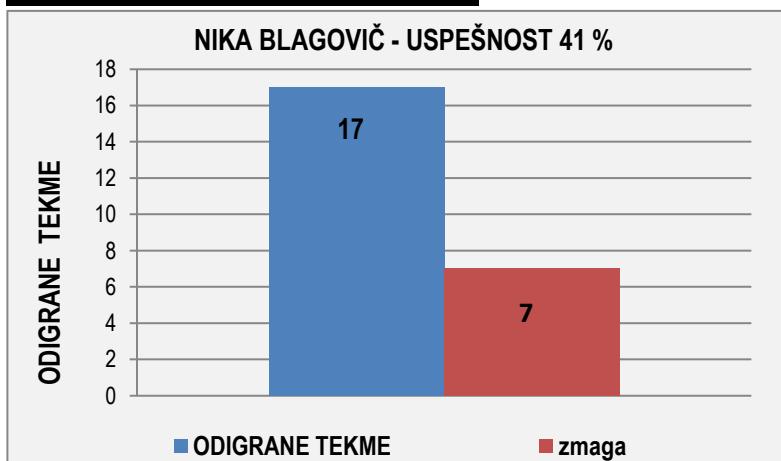

KK TABORSKA JAMA SEZONA 2023/2024 1.A-ŽENSKE

	1.krog	2.krog	3. krog	4.krog	5.krog	6. krog	7. krog	8.krog	9.krog
	doma	gost	doma	gost	doma	gost	doma	doma	gost
odigral	1,0	1,0	1,0	1,0	1,0	1,0	1,0	1,0	1,0
skupaj	530	579	504	563	512	560	538	538	526
polno	359	375	361	352	344	392	375	383	342
čiščenje	171	204	143	211	168	168	163	155	184
ribice	7	8	10	3	6	6	7	6	6
zmaga,poraz				1,0	1,0	1,0			
povprečje	530	555	538	544	538	541	541	541	539
	10.krog	11.krog	12. krog	13.krog	14.krog	15. krog	16. krog	17.krog	18.krog
	gost	doma	gost	doma	gost	doma	gost	gost	doma
odigral	1,0	1,0		1,0	1,0	1,0	1,0	1,0	1,0
skupaj	509	518		498	514	531	520	488	523
polno	337	367		341	338	373	367	331	371
čiščenje	172	151		157	176	158	153	157	152
ribice	10	13		10	7	10	12	8	9
zmaga,poraz				1,0	1,0	1,0	1,0		
povprečje	536	534	534	531	530	530	529	527	527

	POVPREČJE			TEKME		
	SKUPAJ	DOMA	GOST	SKUPAJ	DOMA	GOST
odigral	17	9	8	17,0	9,0	8,0
skupaj	527	521	532			
polno	359	364	354			
čiščenje	167	158	178			
ribice	8	9	8			
zmaga	7,0	3,0	4,0			
uspešnost	41%	33%	50%