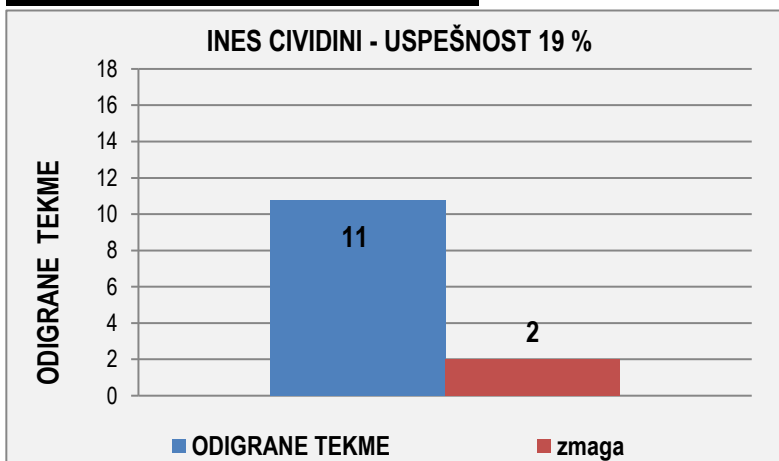

KK TABORSKA JAMA SEZONA 2023/2024 1.A-ŽENSKE

	1.krog	2.krog	3. krog	4.krog	5.krog	6. krog	7. krog	8.krog	9.krog
	doma	gost	doma	gost	doma	gost	doma	doma	gost
odigral	1,0	1,0	1,0	1,0	1,0	0,3	1,0		
skupaj	549	516	538	525	502	146	477		
polno	368	342	366	370	342	94	327		
čiščenje	181	174	172	155	160	52	150		
ribice	3	6	5	10	6		12		
zmaga,poraz	1,0								
povprečje	549	533	534	532	526	529	520	520	520
	10.krog	11.krog	12. krog	13.krog	14.krog	15. krog	16. krog	17.krog	18.krog
	gost	doma	gost	doma	gost	doma	gost	gost	doma
odigral		0,5			1,0	1,0	1,0	1,0	
skupaj		245			494	531	526	474	
polno		168			334	363	349	322	
čiščenje		77			160	168	177	152	
ribice		4			8	6	7	4	
zmaga,poraz							1,0		
povprečje	520	518	518	518	515	517	518	514	514

	POVPREČJE			TEKME		
	SKUPAJ	DOMA	GOST	SKUPAJ	DOMA	GOST
odigral	11	6	5	10,8	5,5	5,3
skupaj	514	517	511			
polno	348	352	345			
čiščenje	165	165	166			
ribice	7	7	7			
zmaga	2,0	1,0	1,0			
uspešnost	19%	18%	19%