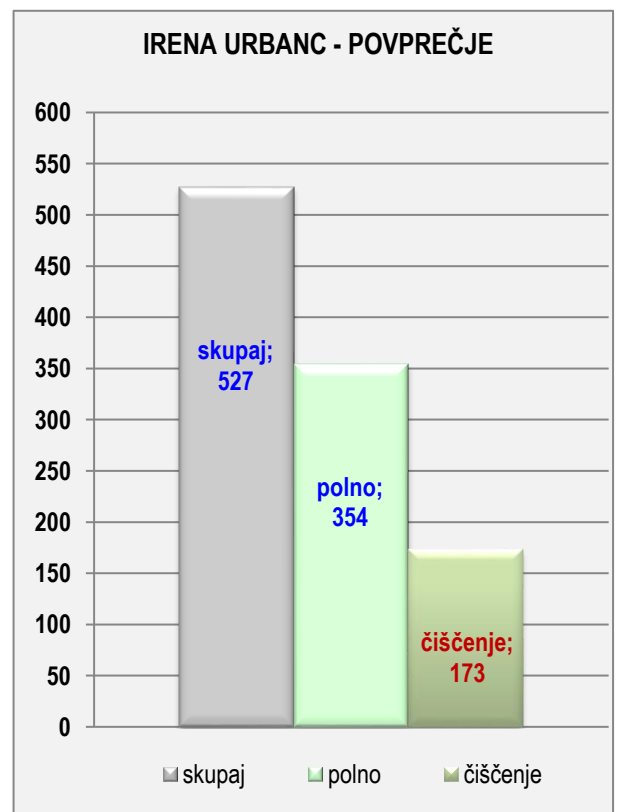

6 IRENA URBANC

Osebni rekord: **587 kegljev**

Povprečje v sezoni 2022/2023: **521 kegljev**

Najboljši rezultat v sezoni 2022/2023: **542 kegljev**

Odigral tekem v sezoni 2022/2023: **5 v razmerju 1-0-4**

2023/2024

525 kegljev

542 kegljev

11 tekem : 4-0-7

KK TABORSKA JAMA SEZONA 2023/2024 1.A-ŽENSKE

	1.krog	2.krog	3. krog	4.krog	5.krog	6. krog	7. krog	8.krog	9.krog
	<i>doma</i>	<i>gost</i>	<i>doma</i>	<i>gost</i>	<i>doma</i>	<i>gost</i>	<i>doma</i>	<i>doma</i>	<i>gost</i>
odigral						1,0	1,0	1,0	1,0
skupaj						542	514	520	530
<i>polno</i>						373	355	361	355
čiščenje						169	159	159	175
ribice						3	3	5	5
zmaga,poraz							1,0		1,0
povprečje						542	528	525	527
	10.krog	11.krog	12. krog	13.krog	14.krog	15. krog	16. krog	17.krog	18.krog
	<i>gost</i>	<i>doma</i>	<i>gost</i>	<i>doma</i>	<i>gost</i>	<i>doma</i>	<i>gost</i>	<i>gost</i>	<i>doma</i>
odigral	1,0	1,0	1,0	1,0		1,0	1,0	1,0	
skupaj	533	522	532	543		530	516	519	
<i>polno</i>	350	350	344	369		364	348	329	
čiščenje	183	172	188	174		166	168	190	
ribice	4	5	4	5		5	5	2	
zmaga,poraz				1,0				1,0	
povprečje	528	527	528	530	530	530	528	527	527

	POVPREČJE			TEKME		
	SKUPAJ	DOMA	GOST	SKUPAJ	DOMA	GOST
odigral	11	5	6	11,0	5,0	6,0
skupaj	527	526	529			
<i>polno</i>	354	360	350			
čiščenje	173	166	179			
ribice	4	5	4			
zmaga	4,0	2,0	2,0			
uspešnost	36%	40%	33%