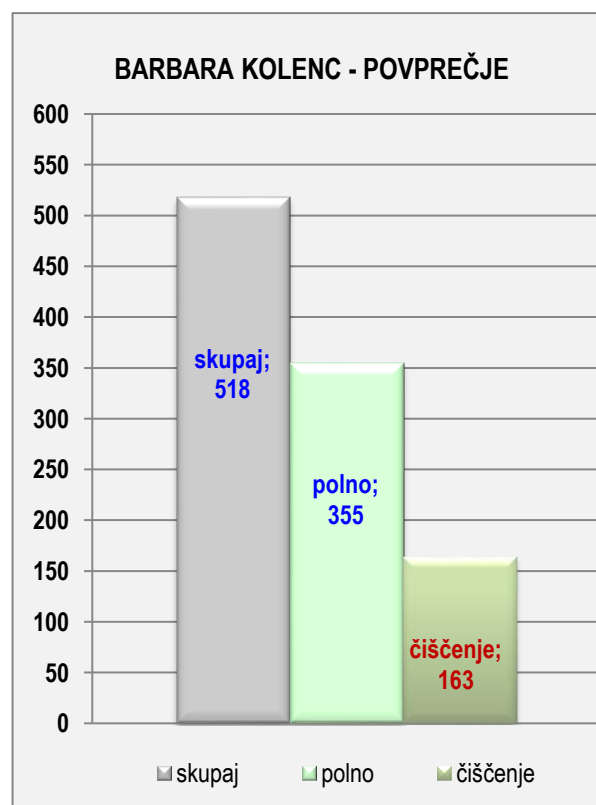

4 **BARBARA KOLENC**Osebni rekord: **558 kegljev**Povprečje v sezoni 2022/2023: **513 kegljev**Najboljši rezultat v sezoni 2022/2023: **533 kegljev**Odigral tekem v sezoni 2022/2023: **14 v razmerju 10-0-4****2023/2024**

518 kegljev

549 kegljev

18 tekem : 4-1-13

**KK TABORSKA JAMA SEZONA 2023/2024 1.A-ŽENSKE**

	1.krog	2.krog	3. krog	4.krog	5.krog	6. krog	7. krog	8.krog	9.krog
	<i>doma</i>	<i>gost</i>	<i>doma</i>	<i>gost</i>	<i>doma</i>	<i>gost</i>	<i>doma</i>	<i>doma</i>	<i>gost</i>
odigral	1,0	1,0	1,0	1,0	1,0	0,8	0,5	1,0	1,0
<b>skupaj</b>	<b>511</b>	<b>499</b>	<b>508</b>	<b>546</b>	<b>518</b>	<b>387</b>	<b>249</b>	<b>527</b>	<b>509</b>
<i>polno</i>	354	342	360	366	359	255	172	362	347
čiščenje	157	157	148	180	159	132	77	165	162
<b>ribice</b>	<b>9</b>	<b>11</b>	<b>12</b>	<b>5</b>	<b>6</b>	<b>5</b>	<b>4</b>	<b>12</b>	<b>11</b>
zmaga,poraz									1,0
<b>povprečje</b>	<b>511</b>	<b>505</b>	<b>506</b>	<b>516</b>	<b>516</b>	<b>516</b>	<b>515</b>	<b>517</b>	<b>516</b>
	10.krog	11.krog	12. krog	13.krog	14.krog	15. krog	16. krog	17.krog	18.krog
	<i>gost</i>	<i>doma</i>	<i>gost</i>	<i>doma</i>	<i>gost</i>	<i>doma</i>	<i>gost</i>	<i>gost</i>	<i>doma</i>
odigral	1,0	1,0	1,0	1,0	1,0	1,0	1,0	1,0	1,0
<b>skupaj</b>	<b>533</b>	<b>539</b>	<b>514</b>	<b>519</b>	<b>502</b>	<b>514</b>	<b>500</b>	<b>505</b>	<b>549</b>
<i>polno</i>	349	372	376	341	373	357	346	331	356
čiščenje	184	167	138	178	129	157	154	174	193
<b>ribice</b>	<b>5</b>	<b>6</b>	<b>12</b>	<b>6</b>	<b>8</b>	<b>9</b>	<b>8</b>	<b>5</b>	<b>2</b>
zmaga,poraz		1,0		1,0				0,5	1,0
<b>povprečje</b>	<b>518</b>	<b>520</b>	<b>519</b>	<b>519</b>	<b>518</b>	<b>518</b>	<b>516</b>	<b>516</b>	<b>518</b>

	POVPREČJE			TEKME		
	SKUPAJ	DOMA	GOST	SKUPAJ	DOMA	GOST
odigral	17	9	9	17,3	8,5	8,8
<b>skupaj</b>	<b>518</b>	<b>522</b>	<b>514</b>			
<i>polno</i>	355	357	353			
čiščenje	163	165	161			
<b>ribice</b>	<b>8</b>	<b>8</b>	<b>8</b>			
zmaga	4,5	3,0	1,5			
<b>uspešnost</b>	<b>26%</b>	<b>35%</b>	<b>17%</b>			