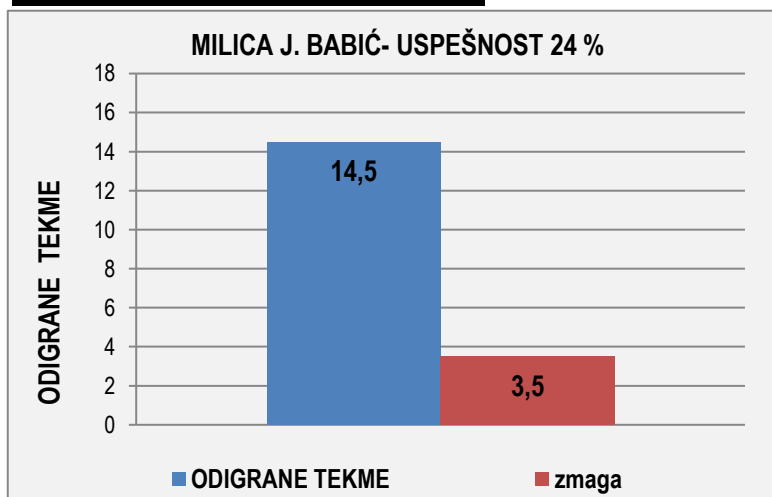

KK TABORSKA JAMA SEZONA 2023/2024 1.A-ŽENSKE

	1.krog	2.krog	3. krog	4.krog	5.krog	6. krog	7. krog	8.krog	9.krog
	<i>doma</i>	<i>gost</i>	<i>doma</i>	<i>gost</i>	<i>doma</i>	<i>gost</i>	<i>doma</i>	<i>doma</i>	<i>gost</i>
	1	2	1	2	1	2	1	1	2
odigral	1,0	1,0	1,0	1,0	1,0	1,0	0,5	1,0	0,5
skupaj	554	523	536	520	555	497	235	526	234
<i>polno</i>	361	369	372	345	363	350	175	357	174
čiščenje	193	154	164	175	192	147	60	169	60
ribice		11	7	7	4	9	6	2	6
zmaga,poraz	1,0				1,0			1,0	
povprečje	554	539	538	533	538	531	526	526	523
	10.krog	11.krog	12. krog	13.krog	14.krog	15. krog	16. krog	17.krog	18.krog
	<i>gost</i>	<i>doma</i>	<i>gost</i>	<i>doma</i>	<i>gost</i>	<i>doma</i>	<i>gost</i>	<i>gost</i>	<i>doma</i>
	2	1	2	1	2	1	2	2	1
odigral	1,0	0,5	1,0	1,0	1,0			1,0	1,0
skupaj	504	276	519	527	483			510	524
<i>polno</i>	339	180	340	364	324			336	367
čiščenje	165	96	179	163	159			174	157
ribice	11	2	4	7	11			5	9
zmaga,poraz								0,5	
povprečje	520	522	522	522	519	519	519	518	519

	POVPREČJE			TEKME		
	SKUPAJ	DOMA	GOST	SKUPAJ	DOMA	GOST
odigral	15	7	8	14,5	7,0	7,5
skupaj	519	533	505			
<i>polno</i>	353	363	344			
čiščenje	166	171	162			
ribice	7	5	9			
zmaga	3,5	3,0	0,5			
uspešnost	24%	43%	7%