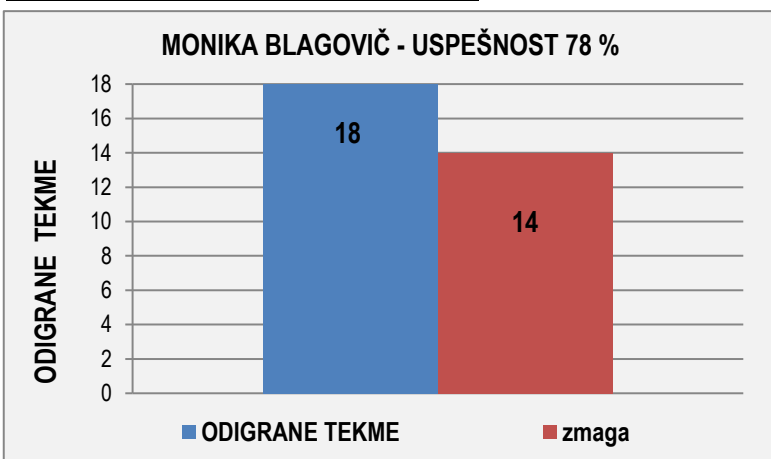

1 **MONIKA BLAGOVIČ**

Osebni rekord: **630 kegljev**

Povprečje v sezoni 2022/2023: **546 kegljev**

Najboljši rezultat v sezoni 2022/2023: **592 kegljev**

Odigral tekem v sezoni 2022/2023: **13 v razmerju 11-0-2**

2023/2024

557 kegljev

595 kegljev

18 tekem : 14-0-4

KK TABORSKA JAMA SEZONA 2023/2024 1.A-ŽENSKE

	1.krog	2.krog	3. krog	4.krog	5.krog	6. krog	7. krog	8.krog	9.krog
	<i>doma</i>	<i>gost</i>	<i>doma</i>	<i>gost</i>	<i>doma</i>	<i>gost</i>	<i>doma</i>	<i>doma</i>	<i>gost</i>
odigral	1,0	1,0	1,0	1,0	1,0	1,0	1,0	1,0	1,0
skupaj	581	588	582	595	548	548	518	543	568
<i>polno</i>	394	393	385	369	380	372	351	375	374
čiščenje	187	195	197	226	168	176	167	168	194
ribice	1	4	1	1	5	8	2	5	
zmaga,poraz	1,0	1,0	1,0	1,0	1,0	1,0	1,0		1,0
povprečje	581	585	584	587	579	574	566	563	563
	10.krog	11.krog	12. krog	13.krog	14.krog	15. krog	16. krog	17.krog	18.krog
	<i>gost</i>	<i>doma</i>	<i>gost</i>	<i>doma</i>	<i>gost</i>	<i>doma</i>	<i>gost</i>	<i>gost</i>	<i>doma</i>
odigral	1,0	1,0	1,0	1,0	1,0	1,0	1,0	1,0	1,0
skupaj	562	510	559	545	567	535	553	529	591
<i>polno</i>	379	359	379	385	373	351	371	333	394
čiščenje	183	151	180	160	194	184	182	196	197
ribice	1	2	5	8	4	3	2	2	2
zmaga,poraz	1,0		1,0		1,0	1,0		1,0	1,0
povprečje	563	558	559	557	558	557	556	555	557

	POVPREČJE			TEKME		
	SKUPAJ	DOMA	GOST	SKUPAJ	DOMA	GOST
odigral	18	9	9	18,0	9,0	9,0
skupaj	557	550	563			
<i>polno</i>	373	375	371			
čiščenje	184	175	192			
ribice	3	3	3			
zmaga	14,0	6,0	8,0			
uspešnost	78%	67%	89%