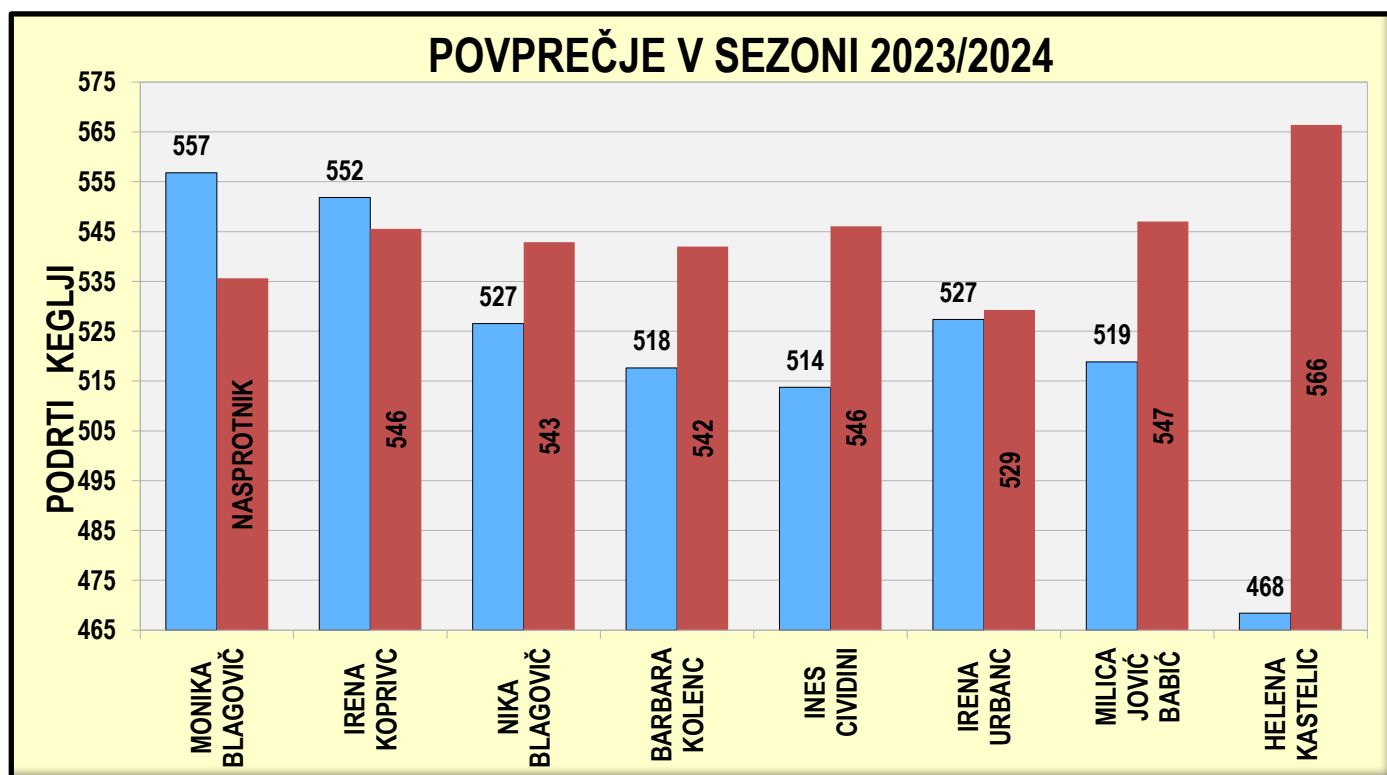

1 **MONIKA BLAGOVIČ**

Osebni rekord: **630 kegljev**

Povprečje v sezoni 2022/2023: **546 kegljev**

Najboljši rezultat v sezoni 2022/2023: **592 kegljev**

Odigral tekem v sezoni 2022/2023: **13 v razmerju 11-0-2**

2023/2024

557 kegljev

595 kegljev

18 tekem : 14-0-4

KK TABORSKA JAMA SEZONA 2023/2024 1.A-ŽENSKE

	1.krog	2.krog	3. krog	4.krog	5.krog	6. krog	7. krog	8.krog	9.krog
	<i>doma</i>	<i>gost</i>	<i>doma</i>	<i>gost</i>	<i>doma</i>	<i>gost</i>	<i>doma</i>	<i>doma</i>	<i>gost</i>
odigral	1,0	1,0	1,0	1,0	1,0	1,0	1,0	1,0	1,0
skupaj	581	588	582	595	548	548	518	543	568
<i>polno</i>	394	393	385	369	380	372	351	375	374
čiščenje	187	195	197	226	168	176	167	168	194
ribice	1	4	1	1	5	8	2	5	
zmaga,poraz	1,0	1,0	1,0	1,0	1,0	1,0	1,0		1,0
povprečje	581	585	584	587	579	574	566	563	563
	10.krog	11.krog	12. krog	13.krog	14.krog	15. krog	16. krog	17.krog	18.krog
	<i>gost</i>	<i>doma</i>	<i>gost</i>	<i>doma</i>	<i>gost</i>	<i>doma</i>	<i>gost</i>	<i>gost</i>	<i>doma</i>
odigral	1,0	1,0	1,0	1,0	1,0	1,0	1,0	1,0	1,0
skupaj	562	510	559	545	567	535	553	529	591
<i>polno</i>	379	359	379	385	373	351	371	333	394
čiščenje	183	151	180	160	194	184	182	196	197
ribice	1	2	5	8	4	3	2	2	2
zmaga,poraz	1,0		1,0		1,0	1,0		1,0	1,0
povprečje	563	558	559	557	558	557	556	555	557

	POVPREČJE			TEKME		
	SKUPAJ	DOMA	GOST	SKUPAJ	DOMA	GOST
odigral	18	9	9	18,0	9,0	9,0
skupaj	557	550	563			
<i>polno</i>	373	375	371			
čiščenje	184	175	192			
ribice	3	3	3			
zmaga	14,0	6,0	8,0			
uspešnost	78%	67%	89%