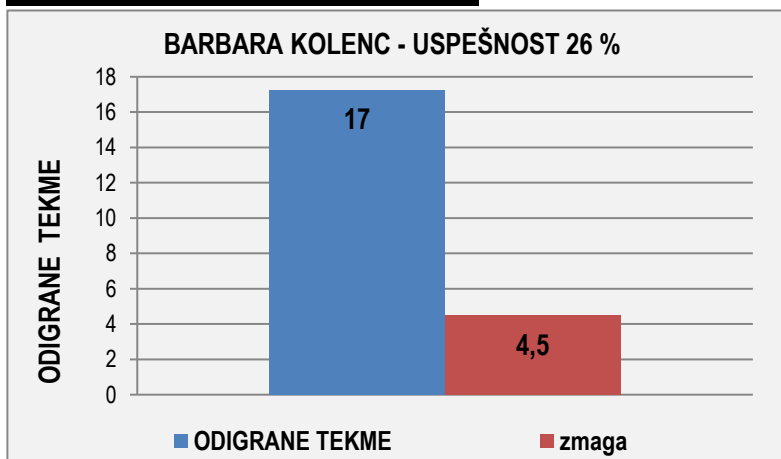

4 **BARBARA KOLENC**Osebni rekord: **558 kegljev**Povprečje v sezoni 2022/2023: **513 kegljev**Najboljši rezultat v sezoni 2022/2023: **533 kegljev**Odigral tekem v sezoni 2022/2023: **14 v razmerju 10-0-4****2023/2024**

518 kegljev

549 kegljev

18 tekem : 4-1-13

**KK TABORSKA JAMA SEZONA 2023/2024 1.A-ŽENSKE**

	1.krog	2.krog	3. krog	4.krog	5.krog	6. krog	7. krog	8.krog	9.krog
	<i>doma</i>	<i>gost</i>	<i>doma</i>	<i>gost</i>	<i>doma</i>	<i>gost</i>	<i>doma</i>	<i>doma</i>	<i>gost</i>
odigral	1,0	1,0	1,0	1,0	1,0	0,8	0,5	1,0	1,0
<b>skupaj</b>	<b>511</b>	<b>499</b>	<b>508</b>	<b>546</b>	<b>518</b>	<b>387</b>	<b>249</b>	<b>527</b>	<b>509</b>
<i>polno</i>	354	342	360	366	359	255	172	362	347
čiščenje	157	157	148	180	159	132	77	165	162
<b>ribice</b>	<b>9</b>	<b>11</b>	<b>12</b>	<b>5</b>	<b>6</b>	<b>5</b>	<b>4</b>	<b>12</b>	<b>11</b>
zmaga,poraz									1,0
<b>povprečje</b>	<b>511</b>	<b>505</b>	<b>506</b>	<b>516</b>	<b>516</b>	<b>516</b>	<b>515</b>	<b>517</b>	<b>516</b>
	10.krog	11.krog	12. krog	13.krog	14.krog	15. krog	16. krog	17.krog	18.krog
	<i>gost</i>	<i>doma</i>	<i>gost</i>	<i>doma</i>	<i>gost</i>	<i>doma</i>	<i>gost</i>	<i>gost</i>	<i>doma</i>
odigral	1,0	1,0	1,0	1,0	1,0	1,0	1,0	1,0	1,0
<b>skupaj</b>	<b>533</b>	<b>539</b>	<b>514</b>	<b>519</b>	<b>502</b>	<b>514</b>	<b>500</b>	<b>505</b>	<b>549</b>
<i>polno</i>	349	372	376	341	373	357	346	331	356
čiščenje	184	167	138	178	129	157	154	174	193
<b>ribice</b>	<b>5</b>	<b>6</b>	<b>12</b>	<b>6</b>	<b>8</b>	<b>9</b>	<b>8</b>	<b>5</b>	<b>2</b>
zmaga,poraz		1,0		1,0				0,5	1,0
<b>povprečje</b>	<b>518</b>	<b>520</b>	<b>519</b>	<b>519</b>	<b>518</b>	<b>518</b>	<b>516</b>	<b>516</b>	<b>518</b>

	POVPREČJE			TEKME		
	SKUPAJ	DOMA	GOST	SKUPAJ	DOMA	GOST
odigral	17	9	9	17,3	8,5	8,8
<b>skupaj</b>	<b>518</b>	<b>522</b>	<b>514</b>			
<i>polno</i>	355	357	353			
čiščenje	163	165	161			
<b>ribice</b>	<b>8</b>	<b>8</b>	<b>8</b>			
zmaga	4,5	3,0	1,5			
<b>uspešnost</b>	<b>26%</b>	<b>35%</b>	<b>17%</b>			