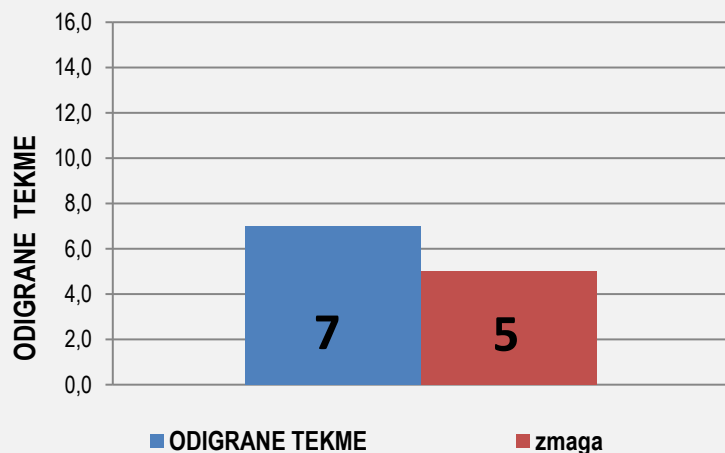

5 **BARBARA KOLENC**Osebni rekord: **558 kegljev**Povprečje v sezoni 2019/2020: **502 kegljev**Najboljši rezultat v sezoni 2019/2020: **518 kegljev**Odigral tekem v sezoni 2019/2020: **10 v razmerju 3-0-7****2021/2022**

502 kegljev

540 kegljev

7 tekem : 5-0-2

KK TABORSKA JAMA SEZONA 2021/2022 1. B SLZ- ŽENSKE

	1.krog	2.krog	3. krog	4.krog	5.krog	6. krog	7. krog	8.krog	9.krog
	<i>doma</i>	<i>gost</i>	<i>doma</i>	<i>gost</i>	<i>doma</i>	<i>gost</i>	<i>doma</i>	<i>gost</i>	<i>gost</i>
odigral		1,0	1,0	1,0					0,5
skupaj		506	497	493					234
<i>polno</i>		340	351	346					163
čiščenje		166	146	147					71
ribice		7	9	8					6
zmaga,poraz		1,0		1,0					1,0
povprečje		506	502	499	499	499	499	499	494
	10.krog	11.krog	12. krog	13.krog	14.krog	15. krog	16. krog	17.krog	18.krog
	<i>gost</i>	<i>doma</i>	<i>gost</i>	<i>doma</i>	<i>gost</i>	<i>doma</i>	<i>gost</i>	<i>doma</i>	<i>doma</i>
odigral						1,0	1,0	1,0	0,5
skupaj						502	540	504	239
<i>polno</i>						350	366	331	172
čiščenje						152	174	173	67
ribice						5	9	9	6
zmaga,poraz							1,0	1,0	
povprečje	494	494	494	494	494	496	504	504	502

	POVPREČJE			TEKME		
	SKUPAJ	DOMA	GOST	SKUPAJ	DOMA	GOST
odigral	7,0	3,5	3,5	7,0	3,5	3,5
skupaj	502	498	507			
<i>polno</i>	346	344	347			
čiščenje	157	154	159			
ribice	8	8	9			
zmaga	5,0	1,0	3,5			
uspešnost	71%	29%	100%			

BARBARA KOLENC - USPEŠNOST 71 %

BARBARA KOLENC - POVPREČJE

6 **KLARA KOPRIVEC**Osebni rekord: **593 kegljev**Povprečje v sezoni 2019/2020: **516 kegljev**Najboljši rezultat v sezoni 2019/2020: **549 kegljev**Odigral tekem v sezoni 2019/2020: **10 v razmerju 7-0-3****2021/2022**