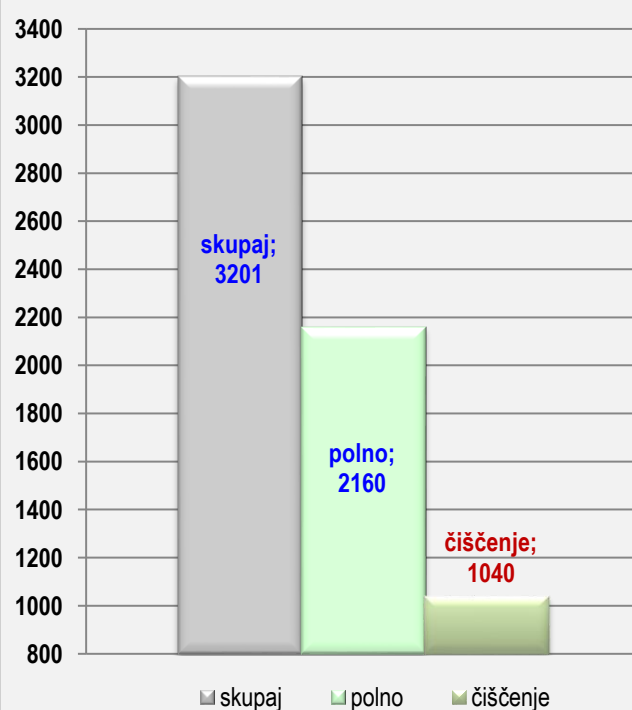

KK TABORSKA JAMA SEZONA 2021/2022 1. B SLZ- ŽENSKE

Ekipni rekord: **3290 kegljev**

Povprečje v sezoni 2019/2020: **3108 kegljev**

Najboljši rezultat v sezoni 2019/2020: **3227 kegljev**

Odigrala tekem v sezoni 2019/2020: **10 v razmerju 9-0-1**

2021/2022

3201 kegljev

3314 kegljev

16 tekem : 15-0-1

KK TABORSKA JAMA SEZONA 2021/2022 1. B SLZ- ŽENSKE

	1.krog	2.krog	3. krog	4.krog	5.krog	6. krog	7. krog	8.krog	9.krog
		GORICA	TREBNJE	CALCIT 2	OGRAJCA	ELA KRAJIN	KRKA	BREST 2	KOČEVJE
	<i>doma</i>	<i>gost</i>	<i>doma</i>	<i>gost</i>	<i>doma</i>	<i>gost</i>	<i>doma</i>	<i>gost</i>	<i>gost</i>
odigral		1,0	1,0	1,0	1,0	1,0	1,0	1,0	1,0
skupaj		3221	3187	3081	3176	3290	3266	3260	3070
<i>polno</i>		2132	2131	2127	2172	2211	2169	2178	2104
čiščenje		1089	1056	954	1004	1079	1097	1082	966
ribice		23	33	39	27	27	18	21	39
zmaga,poraz		1,0	1,0	1,0	1,0	1,0	1,0	1,0	1,0
povprečje		3221	3204	3163	3166	3191	3204	3212	3194
	10.krog	11.krog	12. krog	13.krog	14.krog	15. krog	16. krog	17.krog	18.krog
	<i>gost</i>	<i>doma</i>	<i>gost</i>	<i>doma</i>	<i>gost</i>	<i>doma</i>	<i>gost</i>	<i>doma</i>	<i>doma</i>
odigral		1,0	1,0	1,0	1,0	1,0	1,0	1,0	1,0
skupaj		3182	3197	3314	3241	3235	3263	3128	3098
<i>polno</i>		2162	2171	2161	2192	2182	2170	2133	2169
čiščenje		1020	1026	1153	1049	1053	1093	995	929
ribice		27	33	22	27	24	33	36	44
zmaga,poraz		1,0	1,0	1,0	1,0	1,0	1,0	1,0	1,0
povprečje	3194	3193	3193	3204	3207	3209	3213	3207	3201

POVPREČJE

	SKUPAJ	DOMA	GOST	SKUPAJ	DOMA	GOST
odigral	16	8	8	16,0	8,0	8,0
skupaj	3201	3198	3203			
<i>polno</i>	2160	2160	2161			
čiščenje	1040	1038	1042			
ribice	30	29	30			
zmaga	15,0	8,0	7,0			
uspešnost	94%	100%	88%			

TABORSKA JAMA (Ž) - POVPREČJE

TABORSKA JAMA (Ž) - USPEŠNOST 94%

1 **MONIKA BLAGOVIČ**

Osebni rekord: **617 kegljev**

Povprečje v sezoni 2019/2020: **542 kegljev**

Najboljši rezultat v sezoni 2019/2020: **566 kegljev**