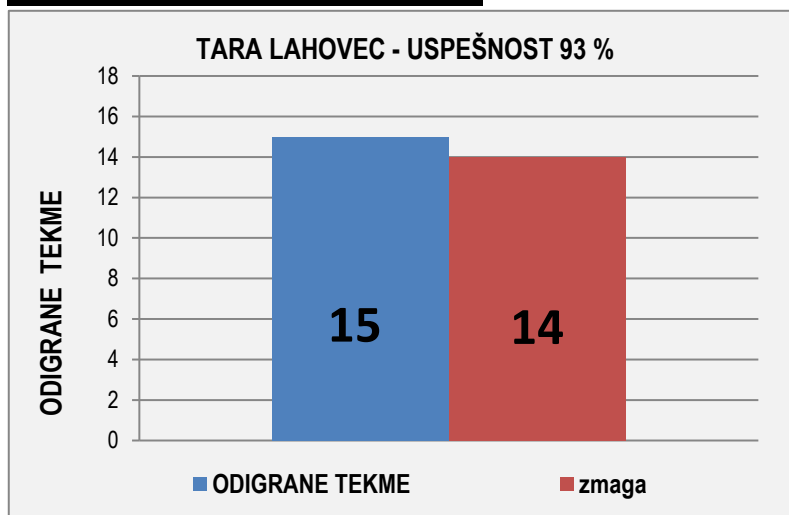

Osebni rekord: **607 kegljev**Povprečje v sezoni 2019/2020: **531 kegljev**Najboljši rezultat v sezoni 2019/2020: **558 kegljev**Odigral tekem v sezoni 2019/2020: **10,5 v razmerju 6-0-4,5****2021/2022**

536 kegljev

560 kegljev

15 tekem : 14-0-1

KK TABORSKA JAMA SEZONA 2021/2022 1. B SLZ- ŽENSKE

	1.krog	2.krog	3. krog	4.krog	5.krog	6. krog	7. krog	8.krog	9.krog
	<i>doma</i>	<i>gost</i>	<i>doma</i>	<i>gost</i>	<i>doma</i>	<i>gost</i>	<i>doma</i>	<i>gost</i>	<i>gost</i>
	1	2	1	2	1	2	1	2	2
odigral		1,0	1,0	1,0	1,0	1,0	1,0	1,0	1,0
skupaj		548	542	528	544	543	534	544	530
<i>polno</i>		369	360	355	357	341	361	342	354
čiščenje		179	182	173	187	202	173	202	176
ribice		3	3	3	1	3	2	3	2
zmaga,poraz		1,0		1,0	1,0	1,0	1,0	1,0	1,0
povprečje		548	545	539	541	541	540	540	539
	10.krog	11.krog	12. krog	13.krog	14.krog	15. krog	16. krog	17.krog	18.krog
	<i>gost</i>	<i>doma</i>	<i>gost</i>	<i>doma</i>	<i>gost</i>	<i>doma</i>	<i>gost</i>	<i>doma</i>	<i>doma</i>
odigral			1,0	1,0	1,0	1,0	1,0	1,0	1,0
skupaj			523	521	527	560	556	511	531
<i>polno</i>			343	351	368	366	363	357	356
čiščenje			180	170	159	194	193	154	175
ribice			9	7	4	4	1	9	5
zmaga,poraz			1,0	1,0	1,0	1,0	1,0	1,0	1,0
povprečje	539	539	537	536	535	537	538	537	536

	POVPREČJE			TEKME		
	SKUPAJ	DOMA	GOST	SKUPAJ	DOMA	GOST
odigral	15	7	8	15,0	7,0	8,0
skupaj	536	535	537			
<i>polno</i>	356	358	354			
čiščenje	180	176	183			
ribice	4	4	4			
zmaga	14,0	6,0	8,0			
uspešnost	93%	86%	100%			

4 IRENA PROSENOsebni rekord: **586 kegljev**Povprečje v sezoni 2019/2020: **525 kegljev**Najboljši rezultat v sezoni 2019/2020: **586 kegljev**Odigral tekem v sezoni 2019/2020: **10 v razmerju 5-0-5****2021/2022**