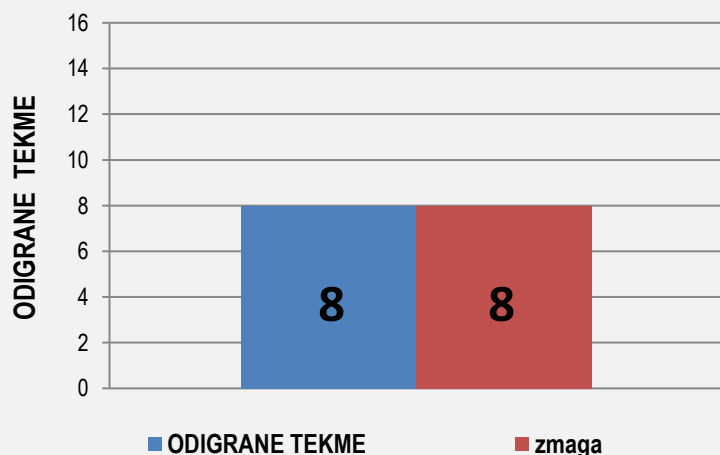

INES CIVIDINI - POVPREČJE

INES CIVIDINI - USPEŠNOST 29%

Osebni rekord: **548 kegljev**Povprečje v sezoni 2019/2020: **XXX kegljev**Najboljši rezultat v sezoni 2019/2020: **XXX kegljev**Odigral tekem v sezoni 2019/2020: **0 v razmerju 0-0-0****2021/2022**

537 kegljev

566 kegljev

8 tekem : 8-0-0

KK TABORSKA JAMA SEZONA 2021/2022 1. B SLZ- ŽENSKE

	1.krog	2.krog	3. krog	4.krog	5.krog	6. krog	7. krog	8.krog	9.krog
	<i>doma</i>	<i>gost</i>	<i>doma</i>	<i>gost</i>	<i>doma</i>	<i>gost</i>	<i>doma</i>	<i>gost</i>	<i>gost</i>
odigral				1,0				1,0	
skupaj				479				548	
<i>polno</i>				355				370	
čiščenje				124				178	
ribice				13				2	
zmaga,poraz				1,0				1,0	
povprečje				479	479	479	479	514	514
	10.krog	11.krog	12. krog	13.krog	14.krog	15. krog	16. krog	17.krog	18.krog
	<i>gost</i>	<i>doma</i>	<i>gost</i>	<i>doma</i>	<i>gost</i>	<i>doma</i>	<i>gost</i>	<i>doma</i>	<i>doma</i>
odigral		1,0			1,0	1,0	1,0	1,0	1,0
skupaj		547			562	566	555	536	503
<i>polno</i>		360			381	372	358	382	350
čiščenje		187			181	194	197	154	153
ribice		1			6	3	6	4	8
zmaga,poraz		1,0			1,0	1,0	1,0	1,0	1,0
povprečje	514	525	525	525	534	540	543	542	537

	POVPREČJE			TEKME		
	SKUPAJ	DOMA	GOST	SKUPAJ	DOMA	GOST
odigral	8	4	4	8,0	4,0	4,0
skupaj	537	538	536			
<i>polno</i>	366	366	366			
čiščenje	171	172	170			
ribice	5	4	7			
zmaga	8,0	4,0	4,0			
uspešnost	100%	100%	100%			

IRENA KOPAČ - USPEŠNOST 100 %

IRENA KOPAČ - POVPREČJE

9 ALEMKO ČUBRILLOVIČOsebni rekord: **593 kegljev**Povprečje v sezoni 2019/2020: **516 kegljev**Najboljši rezultat v sezoni 2019/2020: **549 kegljev**Odigral tekem v sezoni 2019/2020: **10 v razmerju 7-0-3****2021/2022**