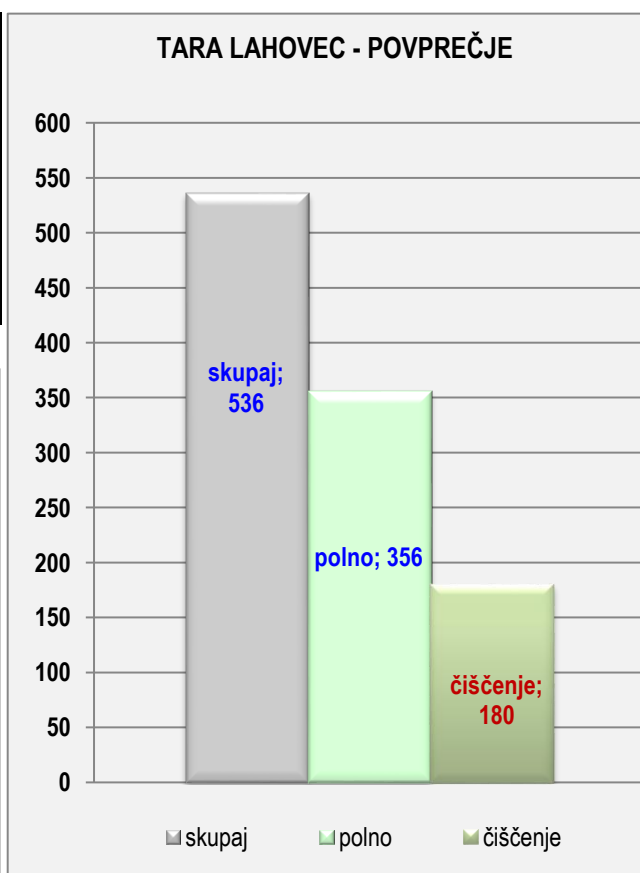

Osebni rekord: **607 kegljev**Povprečje v sezoni 2019/2020: **531 kegljev**Najboljši rezultat v sezoni 2019/2020: **558 kegljev**Odigral tekem v sezoni 2019/2020: **10,5 v razmerju 6-0-4,5****2021/2022**

536 kegljev

560 kegljev

15 tekem : 14-0-1

KK TABORSKA JAMA SEZONA 2021/2022 1. B SLZ- ŽENSKE

	1.krog	2.krog	3. krog	4.krog	5.krog	6. krog	7. krog	8.krog	9.krog
	<i>doma</i>	<i>gost</i>	<i>doma</i>	<i>gost</i>	<i>doma</i>	<i>gost</i>	<i>doma</i>	<i>gost</i>	<i>gost</i>
	1	2	1	2	1	2	1	2	2
odigral		1,0	1,0	1,0	1,0	1,0	1,0	1,0	1,0
skupaj		548	542	528	544	543	534	544	530
<i>polno</i>		369	360	355	357	341	361	342	354
čiščenje		179	182	173	187	202	173	202	176
ribice		3	3	3	1	3	2	3	2
zmaga,poraz		1,0		1,0	1,0	1,0	1,0	1,0	1,0
povprečje		548	545	539	541	541	540	540	539
	10.krog	11.krog	12. krog	13.krog	14.krog	15. krog	16. krog	17.krog	18.krog
	<i>gost</i>	<i>doma</i>	<i>gost</i>	<i>doma</i>	<i>gost</i>	<i>doma</i>	<i>gost</i>	<i>doma</i>	<i>doma</i>
odigral			1,0	1,0	1,0	1,0	1,0	1,0	1,0
skupaj			523	521	527	560	556	511	531
<i>polno</i>			343	351	368	366	363	357	356
čiščenje			180	170	159	194	193	154	175
ribice			9	7	4	4	1	9	5
zmaga,poraz			1,0	1,0	1,0	1,0	1,0	1,0	1,0
povprečje	539	539	537	536	535	537	538	537	536

	POVPREČJE			TEKME		
	SKUPAJ	DOMA	GOST	SKUPAJ	DOMA	GOST
odigral	15	7	8	15,0	7,0	8,0
skupaj	536	535	537			
<i>polno</i>	356	358	354			
čiščenje	180	176	183			
ribice	4	4	4			
zmaga	14,0	6,0	8,0			
uspešnost	93%	86%	100%			