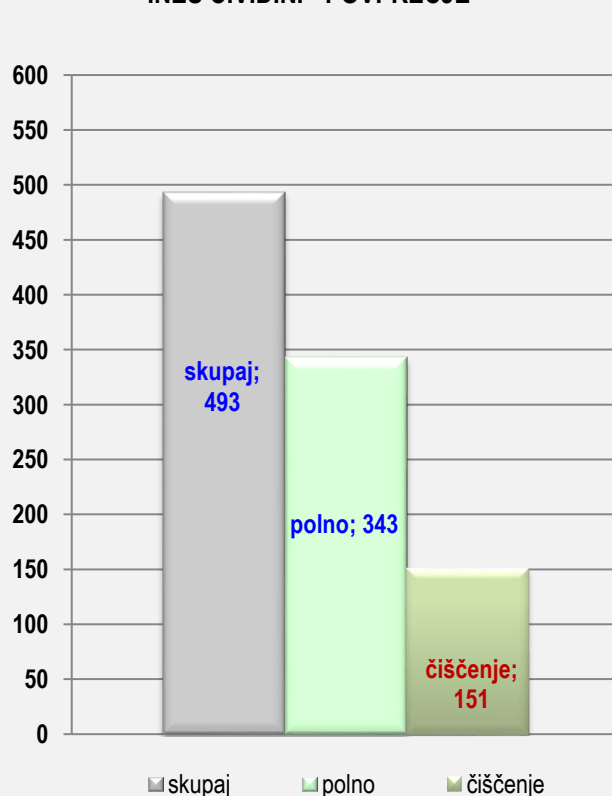

KK TABORSKA JAMA SEZONA 2021/2022 1. B SLZ- ŽENSKE

	1.krog	2.krog	3. krog	4.krog	5.krog	6. krog	7. krog	8.krog	9.krog
	<i>doma</i>	<i>gost</i>	<i>doma</i>	<i>gost</i>	<i>doma</i>	<i>gost</i>	<i>doma</i>	<i>gost</i>	<i>gost</i>
odigral		1,0	1,0						1,0
skupaj		522	507						474
<i>polno</i>		355	341						334
čiščenje		167	166						140
ribice		6	11						9
zmaga,poraz		1,0							
povprečje		522	515	515	515	515	515	515	501
	10.krog	11.krog	12. krog	13.krog	14.krog	15. krog	16. krog	17.krog	18.krog
	<i>gost</i>	<i>doma</i>	<i>gost</i>	<i>doma</i>	<i>gost</i>	<i>doma</i>	<i>gost</i>	<i>doma</i>	<i>doma</i>
odigral									0,5
skupaj									224
<i>polno</i>									170
čiščenje									54
ribice									8
zmaga,poraz									
povprečje	501	501	501	501	501	501	501	501	493

	POVPREČJE			TEKME		
	SKUPAJ	DOMA	GOST	SKUPAJ	DOMA	GOST
odigral	3,5	2	2	3,5	1,5	2,0
skupaj	493	487	498			
<i>polno</i>	343	341	345			
čiščenje	151	147	154			
ribice	10	13	8			
zmaga	1,0		1,0			
uspešnost	29%		50%			

INES CIVIDINI - POVPREČJE