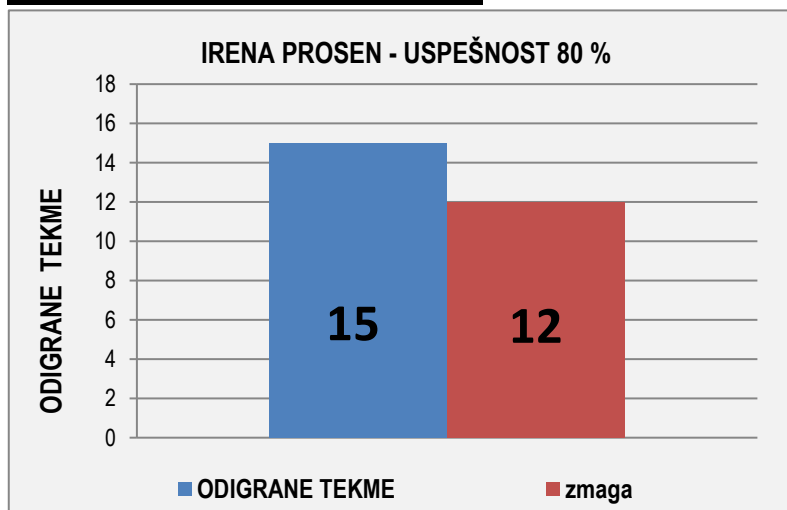

4 IRENA PROSENOsebni rekord: **586 kegljev**Povprečje v sezoni 2019/2020: **525 kegljev**Najboljši rezultat v sezoni 2019/2020: **586 kegljev**Odigral tekem v sezoni 2019/2020: **10 v razmerju 5-0-5****2021/2022**

545 kegljev

616 kegljev

15 tekem : 12-0-2

KK TABORSKA JAMA SEZONA 2021/2022 1. B SLZ- ŽENSKE

	1.krog	2.krog	3. krog	4.krog	5.krog	6. krog	7. krog	8.krog	9.krog
	doma	gost	doma	gost	doma	gost	doma	gost	gost
odigral		1,0	1,0		1,0	1,0	1,0	1,0	1,0
skupaj		557	561		529	532	558	497	565
polno		359	359		372	360	374	339	369
čiščenje		198	202		157	172	184	158	196
ribice		1	2		5	5	1	4	2
zmaga,poraz		1,0	1,0		1,0		1,0	1,0	1,0
povprečje		557	559	559	549	545	547	539	543
	10.krog	11.krog	12. krog	13.krog	14.krog	15. krog	16. krog	17.krog	18.krog
	gost	doma	gost	doma	gost	doma	gost	doma	doma
odigral		1,0	1,0	1,0	1,0	1,0	1,0	1,0	1,0
skupaj		521	520	616	536	573	558	511	538
polno		354	354	387	366	381	371	340	361
čiščenje		167	166	229	170	192	187	171	177
ribice		6	4	1	2	2	5	9	7
zmaga,poraz		1,0		1,0		1,0	1,0	1,0	1,0
povprečje	543	540	538	546	545	547	548	545	545

	POVPREČJE			TEKME		
	SKUPAJ	DOMA	GOST	SKUPAJ	DOMA	GOST
odigral	15	8	7	15,0	8,0	7,0
skupaj	545	551	538			
polno	363	366	360			
čiščenje	182	185	178			
ribice	4	4	3			
zmaga	12,0	8,0	4,0			
uspešnost	80%	100%	57%			