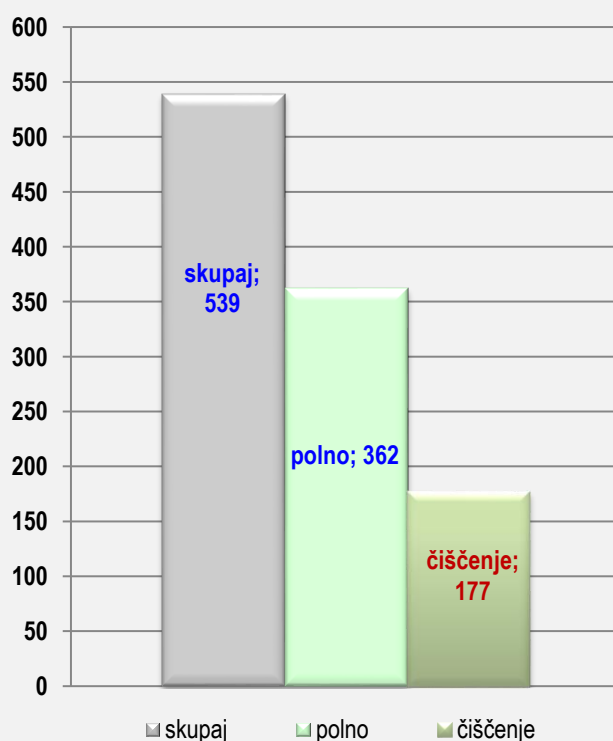

BARBARA KOLENC - USPEŠNOST 71 %

BARBARA KOLENC - POVPREČJE

6 **KLARA KOPRIVEC**Osebni rekord: **593 kegljev**Povprečje v sezoni 2019/2020: **516 kegljev**Najboljši rezultat v sezoni 2019/2020: **549 kegljev**Odigral tekem v sezoni 2019/2020: **10 v razmerju 7-0-3****2021/2022**

539 kegljev

569 kegljev

13 tekem : 12-0-1

KK TABORSKA JAMA SEZONA 2021/2022 1. B SLZ- ŽENSKE

	1.krog	2.krog	3. krog	4.krog	5.krog	6. krog	7. krog	8.krog	9.krog
	<i>doma</i>	<i>gost</i>	<i>doma</i>	<i>gost</i>	<i>doma</i>	<i>gost</i>	<i>doma</i>	<i>gost</i>	<i>gost</i>
odigral		1,0	1,0	1,0	1,0	1,0	1,0	1,0	1,0
skupaj		567	541	538	523	569	556	537	509
<i>polno</i>		370	364	368	350	379	353	364	348
čiščenje		197	177	170	173	190	203	173	161
ribice		5	6	3	2	3	5	6	5
zmaga,poraz		1,0	1,0	1,0	1,0	1,0	1,0	1,0	1,0
povprečje		567	554	549	542	548	549	547	543
	10.krog	11.krog	12. krog	13.krog	14.krog	15. krog	16. krog	17.krog	18.krog
	<i>gost</i>	<i>doma</i>	<i>gost</i>	<i>doma</i>	<i>gost</i>	<i>doma</i>	<i>gost</i>	<i>doma</i>	<i>doma</i>
odigral		1,0	1,0	1,0	1,0	1,0			
skupaj		528	561	552	514	516			
<i>polno</i>		355	392	365	346	351			
čiščenje		173	169	187	168	165			
ribice		5	8	1	7	6			
zmaga,poraz		1,0	1,0	1,0		1,0			
povprečje	543	541	543	544	541	539	539	539	539

	POVPREČJE			TEKME		
	SKUPAJ	DOMA	GOST	SKUPAJ	DOMA	GOST
odigral	13	6	7	13,0	6,0	7,0
skupaj	539	536	542			
<i>polno</i>	362	356	367			
čiščenje	177	180	175			
ribice	5	4	5			
zmaga	12,0	6,0	6,0			
uspešnost	92%	100%	86%			

KLARA KOPRIVEC - USPEŠNOST 92%

KLARA KOPRIVEC- POVPREČJE

7 INES CIVIDINIOsebni rekord: **548 kegljev**Povprečje v sezoni 2019/2020: **488 kegljev**Najboljši rezultat v sezoni 2019/2020: **517 kegljev**Odigral tekem v sezoni 2019/2020: **3,5 v razmerju 1-0-2,5****2021/2022**