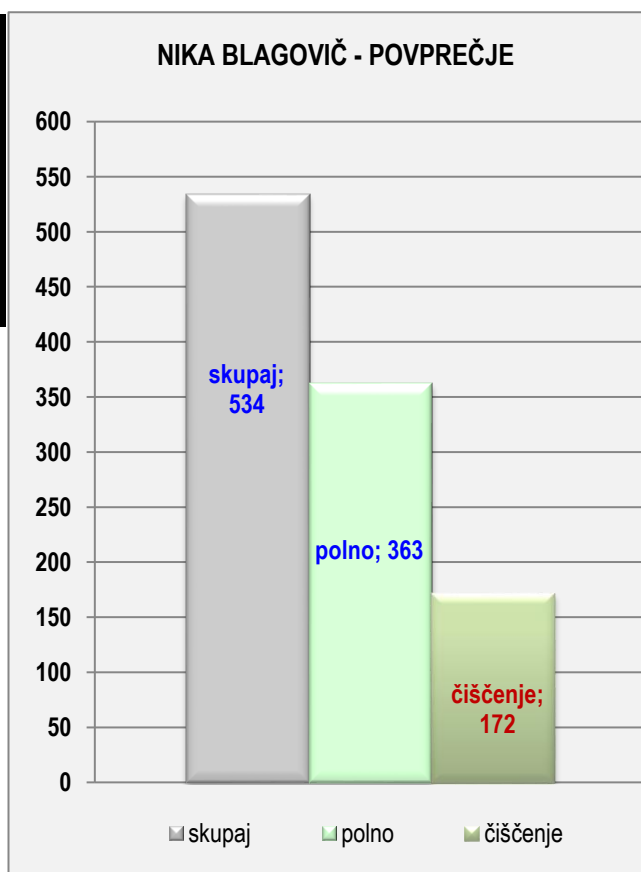

MONKA BLAGOVIČ- POVPREČJE

MONIKA BLAGOVIČ - USPEŠNOST 85 %

2 NIKA BLAGOVIČOsebni rekord: **593 kegljev**Povprečje v sezoni 2019/2020: **542 kegljev**Najboljši rezultat v sezoni 2019/2020: **593 kegljev**Odigral tekem v sezoni 2019/2020: **14,5 v razmerju 10-0-4,5****2021/2022**

534 kegljev

587 kegljev

14 tekem : 10-0-4

KK TABORSKA JAMA SEZONA 2021/2022 1. B SLZ- ŽENSKE

	1.krog	2.krog	3. krog	4.krog	5.krog	6. krog	7. krog	8.krog	9.krog
	<i>doma</i>	<i>gost</i>	<i>doma</i>	<i>gost</i>	<i>doma</i>	<i>gost</i>	<i>doma</i>	<i>gost</i>	<i>gost</i>
odigral		1,0	1,0	1,0	1,0	1,0	1,0	1,0	
skupaj		521	539	554	530	531	587	542	
<i>polno</i>		339	356	368	360	362	385	371	
čiščenje		182	183	186	170	169	202	171	
ribice		1	2	1	7	7	3	2	
zmaga,poraz			1,0	1,0	1,0	1,0	1,0	1,0	
povprečje		521	530	538	536	535	544	543	543
	10.krog	11.krog	12. krog	13.krog	14.krog	15. krog	16. krog	17.krog	18.krog
	<i>gost</i>	<i>doma</i>	<i>gost</i>	<i>doma</i>	<i>gost</i>	<i>doma</i>	<i>gost</i>	<i>doma</i>	<i>doma</i>
odigral		1,0	1,0	1,0	1,0	1,0		1,0	1,0
skupaj		533	535	520	531	518		522	516
<i>polno</i>		368	369	354	352	362		356	373
čiščenje		165	166	166	179	156		166	143
ribice		2	6	8	4	4		2	8
zmaga,poraz			1,0	1,0		1,0		1,0	
povprečje	543	542	541	539	538	537	537	536	534

	POVPREČJE			TEKME		
	SKUPAJ	DOMA	GOST	SKUPAJ	DOMA	GOST
odigral	14	8	6	14,0	8,0	6,0
skupaj	534	467	536			
<i>polno</i>	363	318	360			
čiščenje	172	148	176			
ribice	4	4	4			
zmaga	10,0	6,0	4,0			
uspešnost	71%	75%	67%			