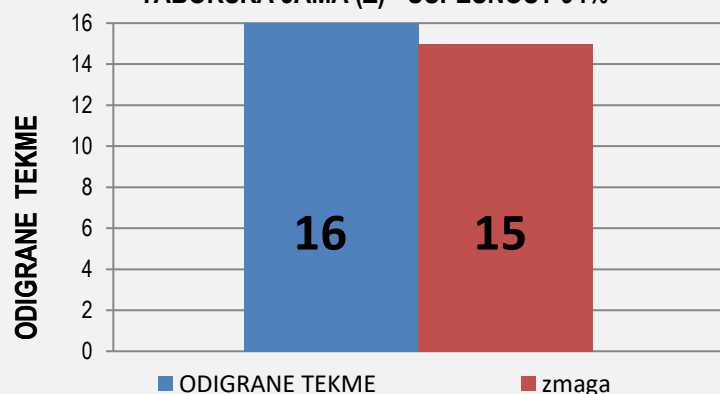

KK TABORSKA JAMA SEZONA 2021/2022 1. B SLZ- ŽENSKE

Ekipni rekord: **3290 kegljev**

Povprečje v sezoni 2019/2020: **3108 kegljev**

Najboljši rezultat v sezoni 2019/2020: **3227 kegljev**

Odigrala tekem v sezoni 2019/2020: **10 v razmerju 9-0-1**

2021/2022

3201 kegljev

3314 kegljev

16 tekem : 15-0-1

KK TABORSKA JAMA SEZONA 2021/2022 1. B SLZ- ŽENSKE

	1.krog	2.krog	3. krog	4.krog	5.krog	6. krog	7. krog	8.krog	9.krog
		GORICA	TREBNJE	CALCIT 2	OGRAJCA	ELA KRAJIN	KRKA	BREST 2	KOČEVJE
	<i>doma</i>	<i>gost</i>	<i>doma</i>	<i>gost</i>	<i>doma</i>	<i>gost</i>	<i>doma</i>	<i>gost</i>	<i>gost</i>
odigral		1,0	1,0	1,0	1,0	1,0	1,0	1,0	1,0
skupaj		3221	3187	3081	3176	3290	3266	3260	3070
<i>polno</i>		2132	2131	2127	2172	2211	2169	2178	2104
čiščenje		1089	1056	954	1004	1079	1097	1082	966
ribice		23	33	39	27	27	18	21	39
zmaga,poraz		1,0	1,0	1,0	1,0	1,0	1,0	1,0	1,0
povprečje		3221	3204	3163	3166	3191	3204	3212	3194
	10.krog	11.krog	12. krog	13.krog	14.krog	15. krog	16. krog	17.krog	18.krog
	<i>gost</i>	<i>doma</i>	<i>gost</i>	<i>doma</i>	<i>gost</i>	<i>doma</i>	<i>gost</i>	<i>doma</i>	<i>doma</i>
odigral		1,0	1,0	1,0	1,0	1,0	1,0	1,0	1,0
skupaj		3182	3197	3314	3241	3235	3263	3128	3098
<i>polno</i>		2162	2171	2161	2192	2182	2170	2133	2169
čiščenje		1020	1026	1153	1049	1053	1093	995	929
ribice		27	33	22	27	24	33	36	44
zmaga,poraz		1,0	1,0	1,0	1,0	1,0	1,0	1,0	1,0
povprečje	3194	3193	3193	3204	3207	3209	3213	3207	3201

POVPREČJE

	SKUPAJ	DOMA	GOST	SKUPAJ	DOMA	GOST
odigral	16	8	8	16,0	8,0	8,0
skupaj	3201	3198	3203			
<i>polno</i>	2160	2160	2161			
čiščenje	1040	1038	1042			
ribice	30	29	30			
zmaga	15,0	8,0	7,0			
uspešnost	94%	100%	88%			

TABORSKA JAMA (Ž) - POVPREČJE

TABORSKA JAMA (Ž) - USPEŠNOST 94%

1 **MONIKA BLAGOVIČ**

Osebni rekord: **617 kegljev**

Povprečje v sezoni 2019/2020: **542 kegljev**

Najboljši rezultat v sezoni 2019/2020: **566 kegljev**