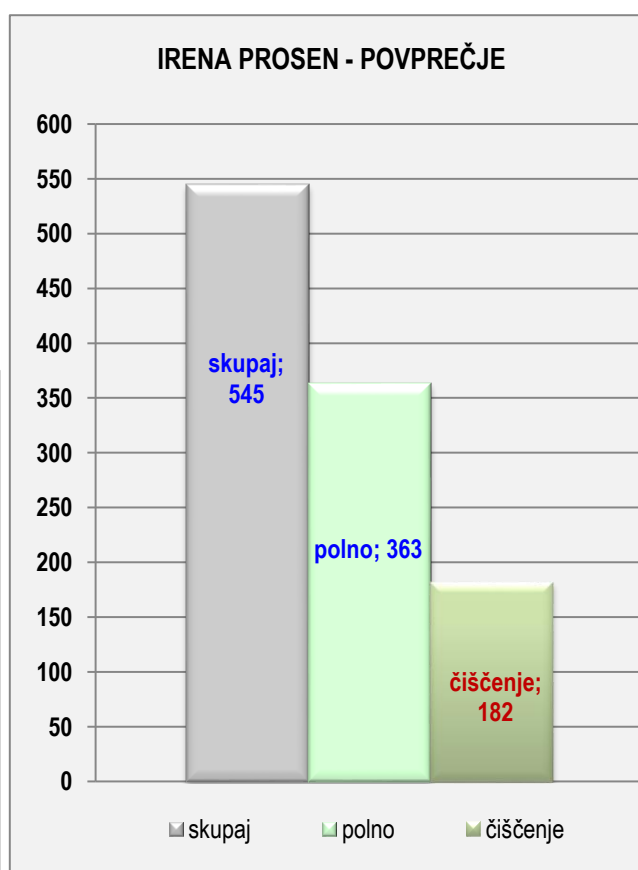

4 IRENA PROSENOsebni rekord: **586 kegljev**Povprečje v sezoni 2019/2020: **525 kegljev**Najboljši rezultat v sezoni 2019/2020: **586 kegljev**Odigral tekem v sezoni 2019/2020: **10 v razmerju 5-0-5****2021/2022**

545 kegljev

616 kegljev

15 tekem : 12-0-2

KK TABORSKA JAMA SEZONA 2021/2022 1. B SLZ- ŽENSKE

	1.krog	2.krog	3. krog	4.krog	5.krog	6. krog	7. krog	8.krog	9.krog
	doma	gost	doma	gost	doma	gost	doma	gost	gost
odigral		1,0	1,0		1,0	1,0	1,0	1,0	1,0
skupaj		557	561		529	532	558	497	565
polno		359	359		372	360	374	339	369
čiščenje		198	202		157	172	184	158	196
ribice		1	2		5	5	1	4	2
zmaga,poraz		1,0	1,0		1,0		1,0	1,0	1,0
povprečje		557	559	559	549	545	547	539	543
	10.krog	11.krog	12. krog	13.krog	14.krog	15. krog	16. krog	17.krog	18.krog
	gost	doma	gost	doma	gost	doma	gost	doma	doma
odigral		1,0	1,0	1,0	1,0	1,0	1,0	1,0	1,0
skupaj		521	520	616	536	573	558	511	538
polno		354	354	387	366	381	371	340	361
čiščenje		167	166	229	170	192	187	171	177
ribice		6	4	1	2	2	5	9	7
zmaga,poraz		1,0		1,0		1,0	1,0	1,0	1,0
povprečje	543	540	538	546	545	547	548	545	545

	POVPREČJE			TEKME		
	SKUPAJ	DOMA	GOST	SKUPAJ	DOMA	GOST
odigral	15	8	7	15,0	8,0	7,0
skupaj	545	551	538			
polno	363	366	360			
čiščenje	182	185	178			
ribice	4	4	3			
zmaga	12,0	8,0	4,0			
uspešnost	80%	100%	57%			