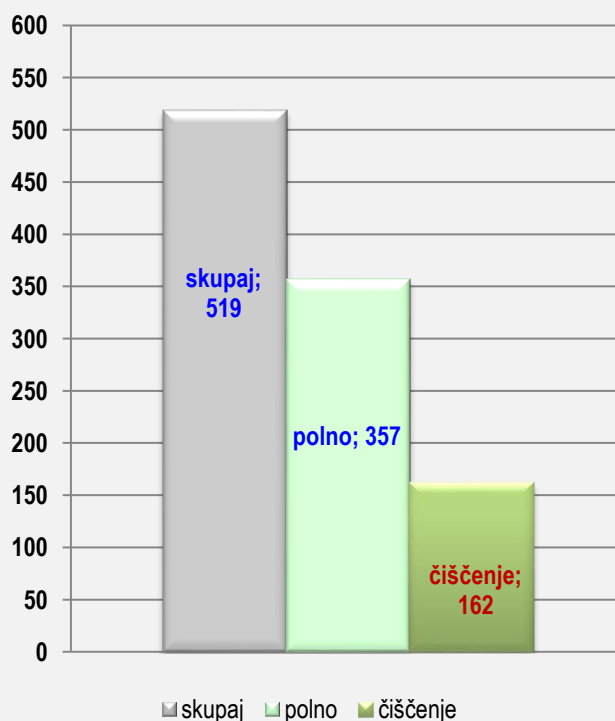

IRENA KOPAČ - USPEŠNOST 100 %

IRENA KOPAČ - POVPREČJE

9 ALEMKO ČUBRILLOVIČOsebni rekord: **593 kegljev**Povprečje v sezoni 2019/2020: **516 kegljev**Najboljši rezultat v sezoni 2019/2020: **549 kegljev**Odigral tekem v sezoni 2019/2020: **10 v razmerju 7-0-3****2021/2022**

519 kegljev

553 kegljev

7,5 tekem : 4-0-3,5

KK TABORSKA JAMA SEZONA 2021/2022 1. B SLZ- ŽENSKE

	1.krog	2.krog	3. krog	4.krog	5.krog	6. krog	7. krog	8.krog	9.krog
	doma	gost	doma	gost	doma	gost	doma	gost	gost
odigral					1,0	1,0	1,0		0,5
skupaj					553	554	506		233
polno					372	370	351		172
čiščenje					181	184	155		61
ribice					3	2	7		8
zmaga,poraz					1,0	1,0			
povprečje					553	554	538	538	527
	10.krog	11.krog	12. krog	13.krog	14.krog	15. krog	16. krog	17.krog	18.krog
	gost	doma	gost	doma	gost	doma	gost	doma	doma
odigral		1,0	1,0	1,0			1,0		
skupaj		505	514	528			497		
polno		359	358	343			351		
čiščenje		146	156	185			146		
ribice		8	3	3			10		
zmaga,poraz		1,0		1,0					
povprečje	527	522	521	522	522	522	519	519	519

	POVPREČJE			TEKME		
	SKUPAJ	DOMA	GOST	SKUPAJ	DOMA	GOST
odigral	7,5	4,0	3,5	7,5	4,0	3,5
skupaj	519	523	514			
polno	357	356	357			
čiščenje	162	167	156			
ribice	6	5	7			
zmaga	4,0	3,0	1,0			
uspešnost	53%	75%	29%			

ALEMKA ČUBRILLOVIČ- POVPREČJE

INALEMKA ČUBRILLOVIČ - USPEŠNOST 53%