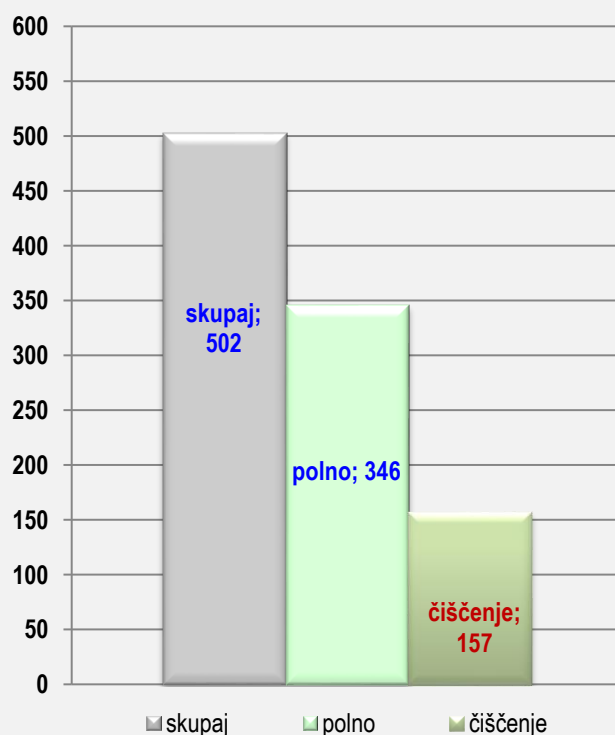

5 **BARBARA KOLENC**Osebni rekord: **558 kegljev**Povprečje v sezoni 2019/2020: **502 kegljev**Najboljši rezultat v sezoni 2019/2020: **518 kegljev**Odigral tekem v sezoni 2019/2020: **10 v razmerju 3-0-7****2021/2022**

502 kegljev

540 kegljev

7 tekem : 5-0-2

KK TABORSKA JAMA SEZONA 2021/2022 1. B SLZ- ŽENSKE

	1.krog	2.krog	3. krog	4.krog	5.krog	6. krog	7. krog	8.krog	9.krog
	<i>doma</i>	<i>gost</i>	<i>doma</i>	<i>gost</i>	<i>doma</i>	<i>gost</i>	<i>doma</i>	<i>gost</i>	<i>gost</i>
odigral		1,0	1,0	1,0					0,5
skupaj		506	497	493					234
<i>polno</i>		340	351	346					163
čiščenje		166	146	147					71
ribice		7	9	8					6
zmaga,poraz		1,0		1,0					1,0
povprečje		506	502	499	499	499	499	499	494
	10.krog	11.krog	12. krog	13.krog	14.krog	15. krog	16. krog	17.krog	18.krog
	<i>gost</i>	<i>doma</i>	<i>gost</i>	<i>doma</i>	<i>gost</i>	<i>doma</i>	<i>gost</i>	<i>doma</i>	<i>doma</i>
odigral						1,0	1,0	1,0	0,5
skupaj						502	540	504	239
<i>polno</i>						350	366	331	172
čiščenje						152	174	173	67
ribice						5	9	9	6
zmaga,poraz							1,0	1,0	
povprečje	494	494	494	494	494	496	504	504	502

	POVPREČJE			TEKME		
	SKUPAJ	DOMA	GOST	SKUPAJ	DOMA	GOST
odigral	7,0	3,5	3,5	7,0	3,5	3,5
skupaj	502	498	507			
<i>polno</i>	346	344	347			
čiščenje	157	154	159			
ribice	8	8	9			
zmaga	5,0	1,0	3,5			
uspešnost	71%	29%	100%			

BARBARA KOLENC - USPEŠNOST 71 %

BARBARA KOLENC - POVPREČJE

6 **KLARA KOPRIVEC**Osebni rekord: **593 kegljev**Povprečje v sezoni 2019/2020: **516 kegljev**Najboljši rezultat v sezoni 2019/2020: **549 kegljev**Odigral tekem v sezoni 2019/2020: **10 v razmerju 7-0-3****2021/2022**