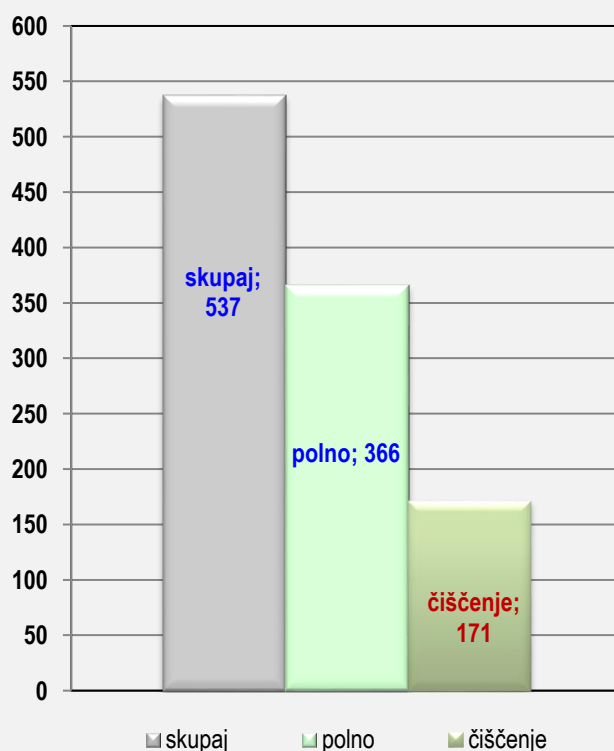

INES CIVIDINI - POVPREČJE

INES CIVIDINI - USPEŠNOST 29%

Osebni rekord: **548 kegljev**Povprečje v sezoni 2019/2020: **XXX kegljev**Najboljši rezultat v sezoni 2019/2020: **XXX kegljev**Odigral tekem v sezoni 2019/2020: **0 v razmerju 0-0-0****2021/2022**

537 kegljev

566 kegljev

8 tekem : 8-0-0

KK TABORSKA JAMA SEZONA 2021/2022 1. B SLZ- ŽENSKE

	1.krog	2.krog	3. krog	4.krog	5.krog	6. krog	7. krog	8.krog	9.krog
	<i>doma</i>	<i>gost</i>	<i>doma</i>	<i>gost</i>	<i>doma</i>	<i>gost</i>	<i>doma</i>	<i>gost</i>	<i>gost</i>
odigral				1,0				1,0	
skupaj				479				548	
<i>polno</i>				355				370	
čiščenje				124				178	
ribice				13				2	
zmaga,poraz				1,0				1,0	
povprečje				479	479	479	479	514	514
	10.krog	11.krog	12. krog	13.krog	14.krog	15. krog	16. krog	17.krog	18.krog
	<i>gost</i>	<i>doma</i>	<i>gost</i>	<i>doma</i>	<i>gost</i>	<i>doma</i>	<i>gost</i>	<i>doma</i>	<i>doma</i>
odigral		1,0			1,0	1,0	1,0	1,0	1,0
skupaj		547			562	566	555	536	503
<i>polno</i>		360			381	372	358	382	350
čiščenje		187			181	194	197	154	153
ribice		1			6	3	6	4	8
zmaga,poraz		1,0			1,0	1,0	1,0	1,0	1,0
povprečje	514	525	525	525	534	540	543	542	537

	POVPREČJE			TEKME		
	SKUPAJ	DOMA	GOST	SKUPAJ	DOMA	GOST
odigral	8	4	4	8,0	4,0	4,0
skupaj	537	538	536			
<i>polno</i>	366	366	366			
čiščenje	171	172	170			
ribice	5	4	7			
zmaga	8,0	4,0	4,0			
uspešnost	100%	100%	100%			

IRENA KOPAČ - USPEŠNOST 100 %

IRENA KOPAČ - POVPREČJE

9 ALEMKO ČUBRILLOVIČOsebni rekord: **593 kegljev**Povprečje v sezoni 2019/2020: **516 kegljev**Najboljši rezultat v sezoni 2019/2020: **549 kegljev**Odigral tekem v sezoni 2019/2020: **10 v razmerju 7-0-3****2021/2022**