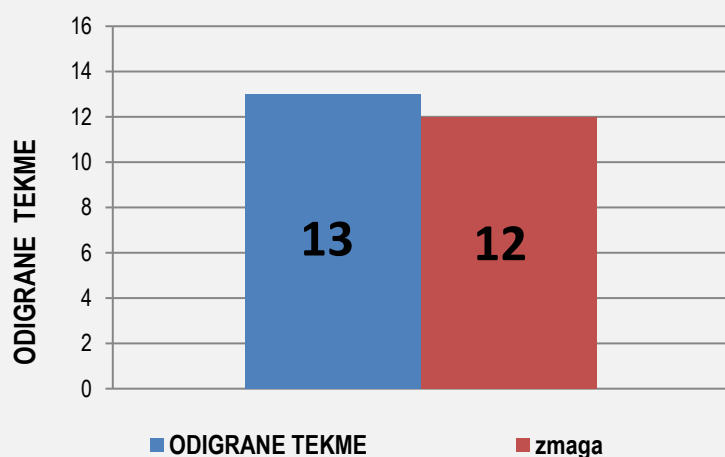

BARBARA KOLENC - USPEŠNOST 71 %

BARBARA KOLENC - POVPREČJE

6 **KLARA KOPRIVEC**Osebni rekord: **593 kegljev**Povprečje v sezoni 2019/2020: **516 kegljev**Najboljši rezultat v sezoni 2019/2020: **549 kegljev**Odigral tekem v sezoni 2019/2020: **10 v razmerju 7-0-3****2021/2022**

539 kegljev

569 kegljev

13 tekem : 12-0-1

KK TABORSKA JAMA SEZONA 2021/2022 1. B SLZ- ŽENSKE

	1.krog	2.krog	3. krog	4.krog	5.krog	6. krog	7. krog	8.krog	9.krog
	<i>doma</i>	<i>gost</i>	<i>doma</i>	<i>gost</i>	<i>doma</i>	<i>gost</i>	<i>doma</i>	<i>gost</i>	<i>gost</i>
odigral		1,0	1,0	1,0	1,0	1,0	1,0	1,0	1,0
skupaj		567	541	538	523	569	556	537	509
<i>polno</i>		370	364	368	350	379	353	364	348
čiščenje		197	177	170	173	190	203	173	161
ribice		5	6	3	2	3	5	6	5
zmaga,poraz		1,0	1,0	1,0	1,0	1,0	1,0	1,0	1,0
povprečje		567	554	549	542	548	549	547	543
	10.krog	11.krog	12. krog	13.krog	14.krog	15. krog	16. krog	17.krog	18.krog
	<i>gost</i>	<i>doma</i>	<i>gost</i>	<i>doma</i>	<i>gost</i>	<i>doma</i>	<i>gost</i>	<i>doma</i>	<i>doma</i>
odigral		1,0	1,0	1,0	1,0	1,0			
skupaj		528	561	552	514	516			
<i>polno</i>		355	392	365	346	351			
čiščenje		173	169	187	168	165			
ribice		5	8	1	7	6			
zmaga,poraz		1,0	1,0	1,0		1,0			
povprečje	543	541	543	544	541	539	539	539	539

	POVPREČJE			TEKME		
	SKUPAJ	DOMA	GOST	SKUPAJ	DOMA	GOST
odigral	13	6	7	13,0	6,0	7,0
skupaj	539	536	542			
<i>polno</i>	362	356	367			
čiščenje	177	180	175			
ribice	5	4	5			
zmaga	12,0	6,0	6,0			
uspešnost	92%	100%	86%			

KLARA KOPRIVEC - USPEŠNOST 92%

KLARA KOPRIVEC- POVPREČJE

7 INES CIVIDINIOsebni rekord: **548 kegljev**Povprečje v sezoni 2019/2020: **488 kegljev**Najboljši rezultat v sezoni 2019/2020: **517 kegljev**Odigral tekem v sezoni 2019/2020: **3,5 v razmerju 1-0-2,5****2021/2022**