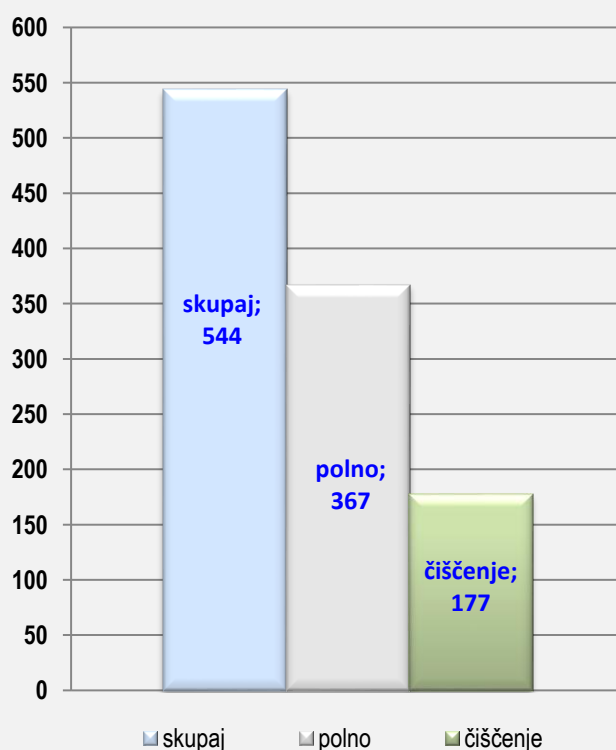

MONKA BLAGOVIČ- POVPREČJE