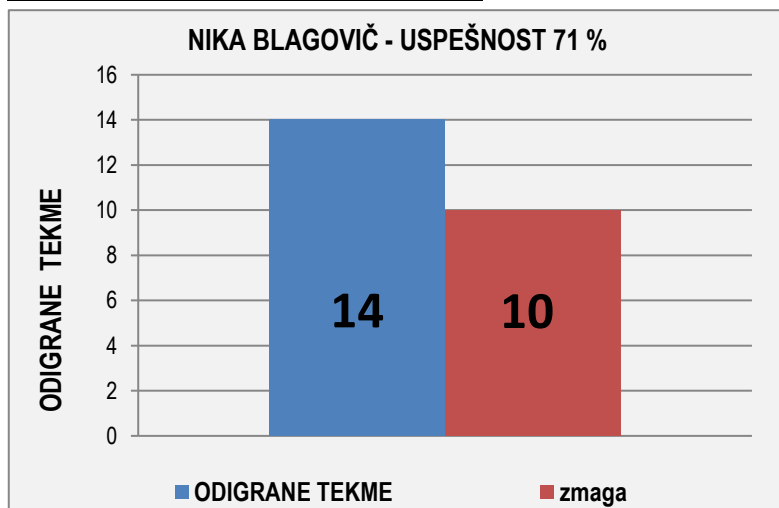

MONKA BLAGOVIČ- POVPREČJE

MONIKA BLAGOVIČ - USPEŠNOST 85 %

2 NIKA BLAGOVIČOsebni rekord: **593 kegljev**Povprečje v sezoni 2019/2020: **542 kegljev**Najboljši rezultat v sezoni 2019/2020: **593 kegljev**Odigral tekem v sezoni 2019/2020: **14,5 v razmerju 10-0-4,5****2021/2022**

534 kegljev

587 kegljev

14 tekem : 10-0-4

KK TABORSKA JAMA SEZONA 2021/2022 1. B SLZ- ŽENSKE

	1.krog	2.krog	3. krog	4.krog	5.krog	6. krog	7. krog	8.krog	9.krog
	<i>doma</i>	<i>gost</i>	<i>doma</i>	<i>gost</i>	<i>doma</i>	<i>gost</i>	<i>doma</i>	<i>gost</i>	<i>gost</i>
odigral		1,0	1,0	1,0	1,0	1,0	1,0	1,0	
skupaj		521	539	554	530	531	587	542	
<i>polno</i>		339	356	368	360	362	385	371	
čiščenje		182	183	186	170	169	202	171	
ribice		1	2	1	7	7	3	2	
zmaga,poraz			1,0	1,0	1,0	1,0	1,0	1,0	
povprečje		521	530	538	536	535	544	543	543
	10.krog	11.krog	12. krog	13.krog	14.krog	15. krog	16. krog	17.krog	18.krog
	<i>gost</i>	<i>doma</i>	<i>gost</i>	<i>doma</i>	<i>gost</i>	<i>doma</i>	<i>gost</i>	<i>doma</i>	<i>doma</i>
odigral		1,0	1,0	1,0	1,0	1,0		1,0	1,0
skupaj		533	535	520	531	518		522	516
<i>polno</i>		368	369	354	352	362		356	373
čiščenje		165	166	166	179	156		166	143
ribice		2	6	8	4	4		2	8
zmaga,poraz			1,0	1,0		1,0		1,0	
povprečje	543	542	541	539	538	537	537	536	534

	POVPREČJE			TEKME		
	SKUPAJ	DOMA	GOST	SKUPAJ	DOMA	GOST
odigral	14	8	6	14,0	8,0	6,0
skupaj	534	467	536			
<i>polno</i>	363	318	360			
čiščenje	172	148	176			
ribice	4	4	4			
zmaga	10,0	6,0	4,0			
uspešnost	71%	75%	67%			