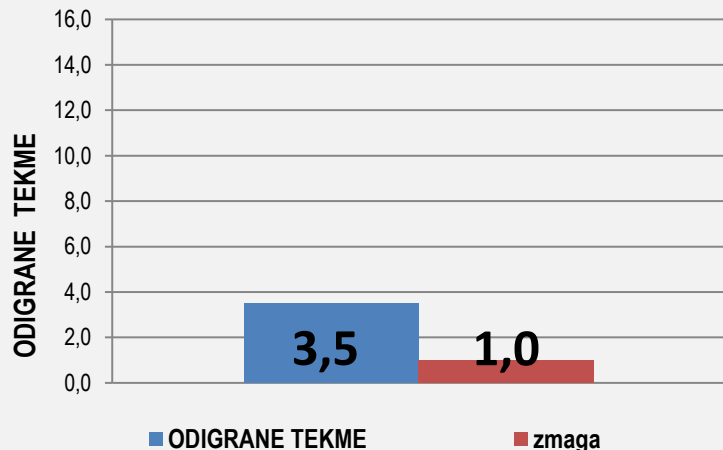

INES CIVIDINI - USPEŠNOST 29%