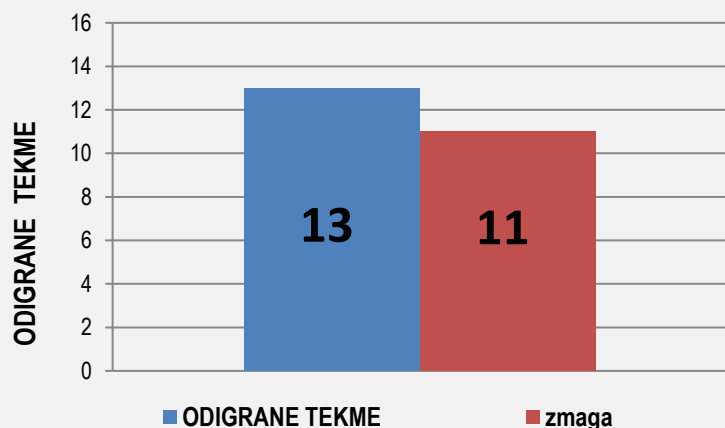

MONIKA BLAGOVIČ - USPEŠNOST 85 %