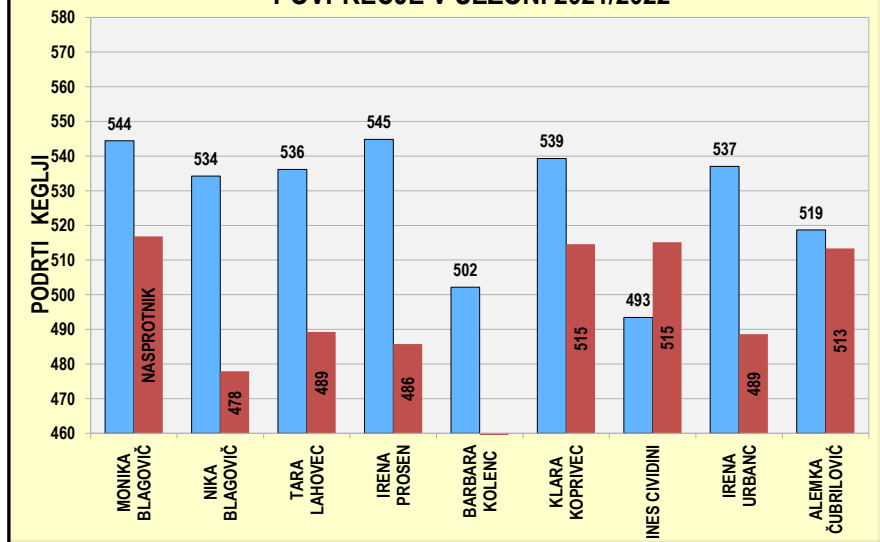

KK TABORSKA JAMA SEZONA 2021/2022 1. B SLZ- ŽENSKE

POVPREČJE

	IGRALKA	št. tekem	keglji		polno	čišč.	prazne	točke	zmage %	ribice
			: nasprotnik	igralka						
1	MONIKA BLAGOVIČ	13,00	544	517	367	177	5	11	85%	59
2	NIKA BLAGOVIČ	14,00	534	478	363	172	4	10	71%	57
3	TARA LAHOVEC	15,00	536	489	332	168	4	14	93%	57
4	IRENA PROSEN	15,00	545	486	363	182	4	12	80%	56
5	BARBARA KOLENC	7,00	502	437	346	157	8	5	71%	59
6	KLARA KOPRIVEC	13,00	539	515	362	177	5	12	92%	62
7	INES CIVIDINI	3,50	493	515	343	151	10	1	29%	34
8	IRENA URBANC	8,00	537	489	366	171	5	8	100%	43
9	ALEMKA ČUBRILLOVIČ	7,50	519	513	357	162	6	4	53%	44
SKUPAJ										471

št. odigranih tekem	16	Povprečje ekipe	3201	29
---------------------	-----------	-----------------	-------------	-----------

533

POVPREČJE V SEZONI 2021/2022

PRAZNI LUČAJEV V SEZONI 2021/2022