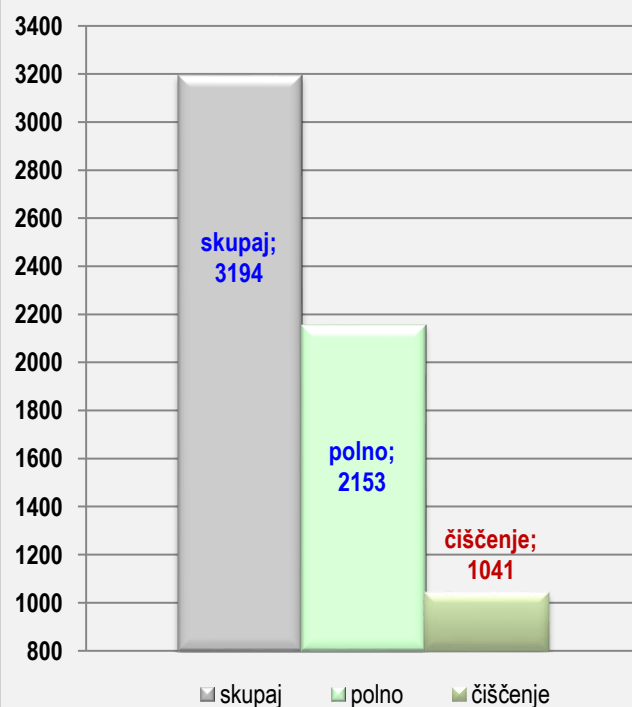

KK TABORSKA JAMA SEZONA 2021/2022 1. B SLZ- ŽENSKE

Ekipni rekord: 3290 kegljev

Povprečje v sezoni 2019/2020: 3108 kegljev

Najboljši rezultat v sezoni 2019/2020: 3227 kegljev

Odigral tekem v sezoni 2019/2020: 10 v razmerju 9-0-1

2021/2022 - 3194 kegljev

3290 kegljev

8-0-0

KK TABORSKA JAMA SEZONA 2021/2022 1. B SLZ- ŽENSKE

	1.krog	2.krog	3. krog	4.krog	5.krog	6. krog	7. krog	8.krog	9.krog
		GORICA	TREBNJE	CALCIT 2	OGRAJCA	ELA KRAJIN	KRKA	BREST 2	KOČEVJE
	<i>doma</i>	<i>gost</i>	<i>doma</i>	<i>gost</i>	<i>doma</i>	<i>gost</i>	<i>doma</i>	<i>gost</i>	<i>gost</i>
odigral		1,0	1,0	1,0	1,0	1,0	1,0	1,0	1,0
skupaj		3221	3187	3081	3176	3290	3266	3260	3070
<i>polno</i>		2132	2131	2127	2172	2211	2169	2178	2104
čiščenje		1089	1056	954	1004	1079	1097	1082	966
ribice		23	33	39	27	27	18	21	39
zmaga,poraz		1,0	1,0	1,0	1,0	1,0	1,0	1,0	1,0
povprečje		3221	3204	3163	3166	3191	3204	3212	3194
	10.krog	11.krog	12. krog	13.krog	14.krog	15. krog	16. krog	17.krog	18.krog
	<i>gost</i>	<i>doma</i>	<i>gost</i>	<i>doma</i>	<i>gost</i>	<i>doma</i>	<i>gost</i>	<i>doma</i>	<i>doma</i>
odigral									
skupaj									
<i>polno</i>									
čiščenje									
ribice									
zmaga,poraz									
povprečje	3194	3194	3194	3194	3194	3194	3194	3194	3194

	POVPREČJE			TEKME		
	SKUPAJ	DOMA	GOST	SKUPAJ	DOMA	GOST
odigral	8	3	5	8,0	3,0	5,0
skupaj	3194	3210	3184			
<i>polno</i>	2153	2157	2150			
čiščenje	1041	1052	1034			
ribice	28	26	30			
zmaga	8,0	3,0	5,0			
uspešnost	100%	100%	100%			

TABORSKA JAMA (Ž) - POVPREČJE

TABORSKA JAMA (Ž) - USPEŠNOST 100%

1 **MONIKA BLAGOVIČ**

Osebni rekord: **617 kegljev**

Povprečje v sezoni 2019/2020: **542 kegljev**

Najboljši rezultat v sezoni 2019/2020: **566 kegljev**