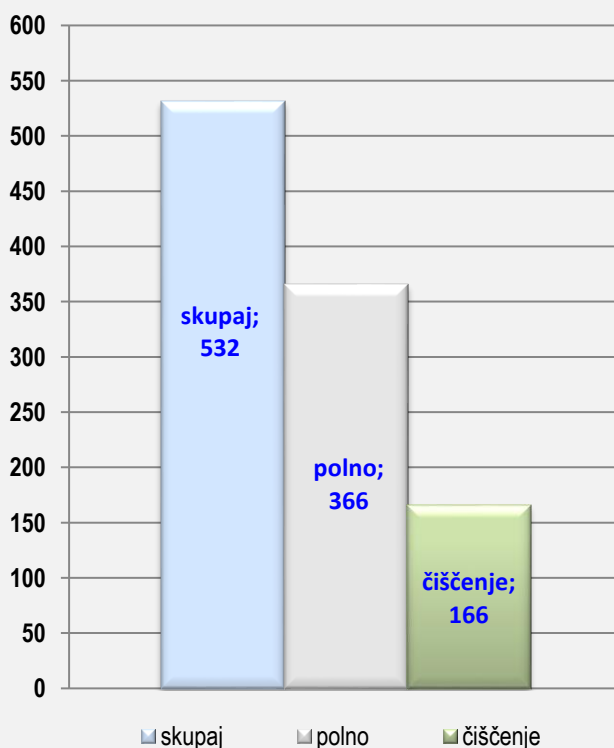

MONKA BLAGOVIČ - POVPREČJE