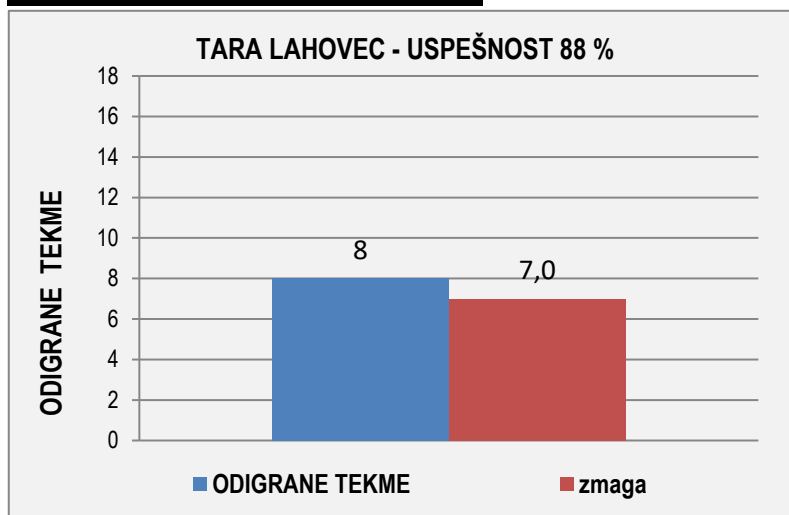

	POVPREČJE			TEKME		
	SKUPAJ	DOMA	GOST	SKUPAJ	DOMA	GOST
odigral	7	3	4	7,0	3,0	4,0
skupaj	543	552	537			
<i>polno</i>	363	367	360			
čiščenje	180	185	177			
ribice	3	4	3			
zmaga	6,0	3,0	3,0			
uspešnost	86%	100%	75%			

3 TARA LAHOVEC

Osebni rekord: **607 kegljev**

Povprečje v sezoni 2019/2020: **531 kegljev**

Najboljši rezultat v sezoni 2019/2020: **558 kegljev**

Odigral tekem v sezoni 2019/2020: **10,5 v razmerju 6-0-4,5**

KK TABORSKA JAMA SEZONA 2021/2022 1. B SLZ- ŽENSKE

	1.krog	2.krog	3.krog	4.krog	5.krog	6.krog	7.krog	8.krog	9.krog
	<i>doma</i>	<i>gost</i>	<i>doma</i>	<i>gost</i>	<i>doma</i>	<i>gost</i>	<i>doma</i>	<i>gost</i>	<i>gost</i>
	1	2	1	2	1	2	1	2	2
odigral		1,0	1,0	1,0	1,0	1,0	1,0	1,0	1,0
skupaj		548	542	528	544	543	534	544	530
<i>polno</i>		369	360	355	357	341	361	342	354
čiščenje		179	182	173	187	202	173	202	176
ribice		3	3	3	1	3	2	3	2
zmaga,poraz		1,0		1,0	1,0	1,0	1,0	1,0	1,0
povprečje		548	545	539	541	541	540	540	539
	10.krog	11.krog	12.krog	13.krog	14.krog	15.krog	16.krog	17.krog	18.krog
	<i>gost</i>	<i>doma</i>	<i>gost</i>	<i>doma</i>	<i>gost</i>	<i>doma</i>	<i>gost</i>	<i>doma</i>	<i>doma</i>
odigral									
skupaj									
<i>polno</i>									
čiščenje									
ribice									
zmaga,poraz									
povprečje	539	539	539	539	539	539	539	539	539

	POVPREČJE			TEKME		
	SKUPAJ	DOMA	GOST	SKUPAJ	DOMA	GOST
odigral	8	3	5	8,0	3,0	5,0
skupaj	539	540	539			
<i>polno</i>	355	359	352			
čiščenje	184	181	186			
ribice	3	2	3			
zmaga	7,0	2,0	5,0			
uspešnost	88%	67%	100%			