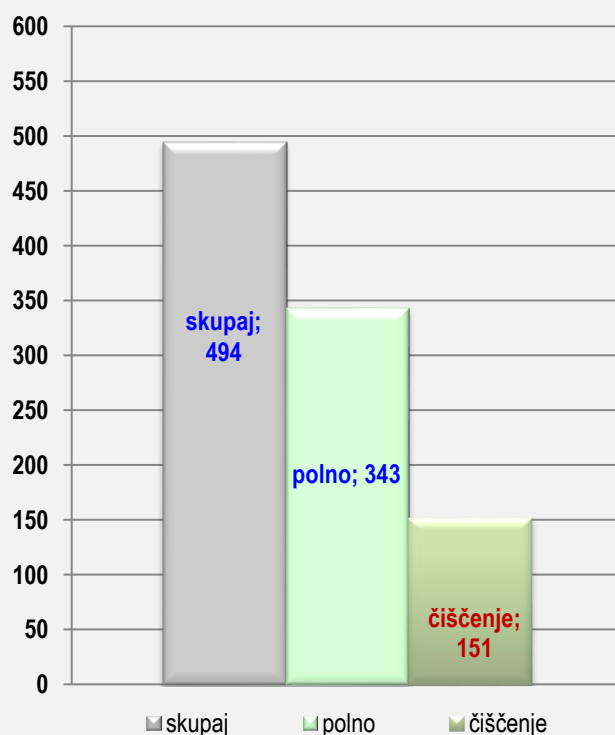

BARBARA KOLENC - POVPREČJE