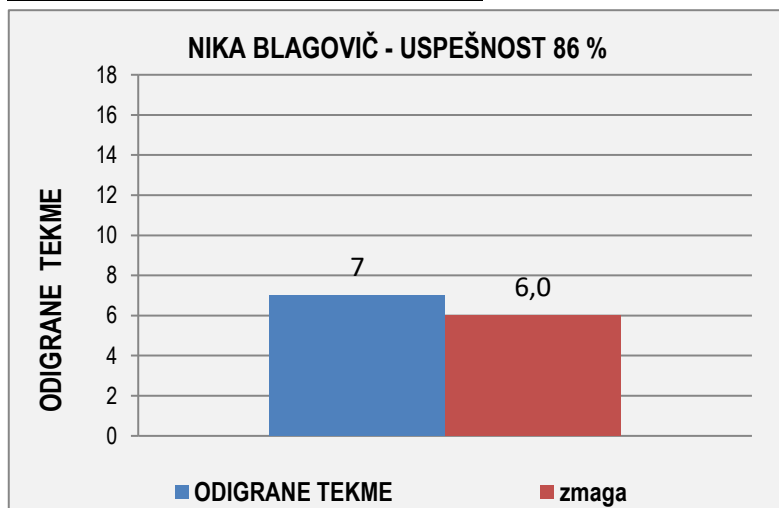

	POVPREČJE			TEKME		
	SKUPAJ	DOMA	GOST	SKUPAJ	DOMA	GOST
odigral	6	2	4	6,0	2,0	4,0
skupaj	532	511	542			
polno	366	353	373			
čiščenje	166	158	169			
ribice	6	5	7			
zmaga	4,0	1,0	3,0			
uspešnost	67%	50%	75%			

MONKA BLAGOVIČ - POVPREČJE

MONIKA BLAGOVIČ - USPEŠNOST 67 %

2 NIKA BLAGOVIČ

Osebni rekord: **593 kegljev**

Povprečje v sezoni 2019/2020: **542 kegljev**

Najboljši rezultat v sezoni 2019/2020: **593 kegljev**

Odigral tekem v sezoni 2019/2020: **14,5 v razmerju 10-0-4,5**

KK TABORSKA JAMA SEZONA 2021/2022 1. B SLZ- ŽENSKE

	1.krog	2.krog	3. krog	4.krog	5.krog	6. krog	7. krog	8.krog	9.krog
	<i>doma</i>	<i>gost</i>	<i>doma</i>	<i>gost</i>	<i>doma</i>	<i>gost</i>	<i>doma</i>	<i>gost</i>	<i>gost</i>
odigral		1,0	1,0	1,0	1,0	1,0	1,0	1,0	
skupaj		521	539	554	530	531	587	542	
<i>polno</i>		339	356	368	360	362	385	371	
čiščenje		182	183	186	170	169	202	171	
ribice		1	2	1	7	7	3	2	
zmaga,poraz			1,0	1,0	1,0	1,0	1,0	1,0	
povprečje		521	530	538	536	535	544	543	543
	10.krog	11.krog	12. krog	13.krog	14.krog	15. krog	16. krog	17.krog	18.krog
	<i>gost</i>	<i>doma</i>	<i>gost</i>	<i>doma</i>	<i>gost</i>	<i>doma</i>	<i>gost</i>	<i>doma</i>	<i>doma</i>
odigral									
skupaj									
<i>polno</i>									
čiščenje									
ribice									
zmaga,poraz									
povprečje	543	543	543	543	543	543	543	543	543

	POVPREČJE			TEKME		
	SKUPAJ	DOMA	GOST	SKUPAJ	DOMA	GOST
odigral	7	3	4	7,0	3,0	4,0
skupaj	543	552	537			
<i>polno</i>	363	367	360			
čiščenje	180	185	177			
ribice	3	4	3			
zmaga	6,0	3,0	3,0			
uspešnost	86%	100%	75%			