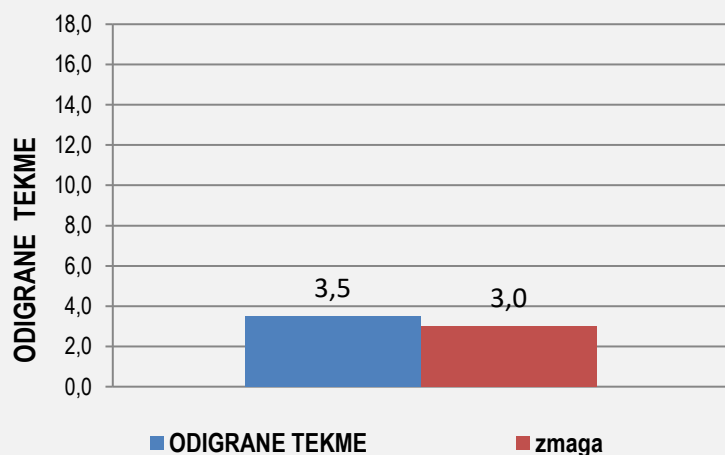

KK TABORSKA JAMA SEZONA 2021/2022 1. B SLZ- ŽENSKE

	1.krog	2.krog	3. krog	4.krog	5.krog	6. krog	7. krog	8.krog	9.krog
	<i>doma</i>	<i>gost</i>	<i>doma</i>	<i>gost</i>	<i>doma</i>	<i>gost</i>	<i>doma</i>	<i>gost</i>	<i>gost</i>
odigral		1,0	1,0	1,0					0,5
skupaj		506	497	493					234
<i>polno</i>		340	351	346					163
čiščenje		166	146	147					71
ribice		7	9	8					6
zmaga,poraz		1,0		1,0					1,0
povprečje		506	502	499	499	499	499	499	494
	10.krog	11.krog	12. krog	13.krog	14.krog	15. krog	16. krog	17.krog	18.krog
	<i>gost</i>	<i>doma</i>	<i>gost</i>	<i>doma</i>	<i>gost</i>	<i>doma</i>	<i>gost</i>	<i>doma</i>	<i>doma</i>
odigral									
skupaj									
<i>polno</i>									
čiščenje									
ribice									
zmaga,poraz									
povprečje	494	494	494	494	494	494	494	494	494

	POVPREČJE			TEKME		
	SKUPAJ	DOMA	GOST	SKUPAJ	DOMA	GOST
odigral	3,5	1,0	2,5	3,5	1,0	2,5
skupaj	494	497	493			
<i>polno</i>	343	351	340			
čiščenje	151	146	154			
ribice	9	9	8			
zmaga	3,0		3,0			
uspešnost	86%		120%			

BARBARA KOLENC - USPEŠNOST 75 %