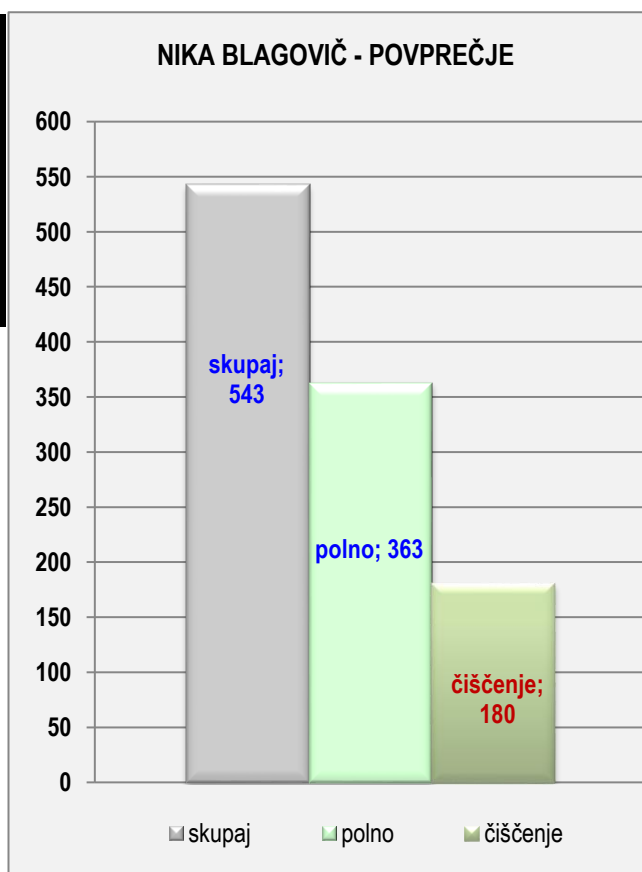

	POVPREČJE			TEKME		
	SKUPAJ	DOMA	GOST	SKUPAJ	DOMA	GOST
odigral	6	2	4	6,0	2,0	4,0
skupaj	532	511	542			
polno	366	353	373			
čiščenje	166	158	169			
ribice	6	5	7			
zmaga	4,0	1,0	3,0			
uspešnost	67%	50%	75%			

MONKA BLAGOVIČ - POVPREČJE

MONIKA BLAGOVIČ - USPEŠNOST 67 %

2 NIKA BLAGOVIČ

Osebni rekord: **593 kegljev**

Povprečje v sezoni 2019/2020: **542 kegljev**

Najboljši rezultat v sezoni 2019/2020: **593 kegljev**

Odigral tekem v sezoni 2019/2020: **14,5 v razmerju 10-0-4,5**

KK TABORSKA JAMA SEZONA 2021/2022 1. B SLZ- ŽENSKE

	1.krog	2.krog	3. krog	4.krog	5.krog	6. krog	7. krog	8.krog	9.krog
	<i>doma</i>	<i>gost</i>	<i>doma</i>	<i>gost</i>	<i>doma</i>	<i>gost</i>	<i>doma</i>	<i>gost</i>	<i>gost</i>
odigral		1,0	1,0	1,0	1,0	1,0	1,0	1,0	
skupaj		521	539	554	530	531	587	542	
<i>polno</i>		339	356	368	360	362	385	371	
čiščenje		182	183	186	170	169	202	171	
ribice		1	2	1	7	7	3	2	
zmaga,poraz			1,0	1,0	1,0	1,0	1,0	1,0	
povprečje		521	530	538	536	535	544	543	543
	10.krog	11.krog	12. krog	13.krog	14.krog	15. krog	16. krog	17.krog	18.krog
	<i>gost</i>	<i>doma</i>	<i>gost</i>	<i>doma</i>	<i>gost</i>	<i>doma</i>	<i>gost</i>	<i>doma</i>	<i>doma</i>
odigral									
skupaj									
<i>polno</i>									
čiščenje									
ribice									
zmaga,poraz									
povprečje	543	543	543	543	543	543	543	543	543

3 TARA LAHOVEC

Osebni rekord: **607 kegljev**

Povprečje v sezoni 2019/2020: **531 kegljev**

Najboljši rezultat v sezoni 2019/2020: **558 kegljev**

Odigral tekem v sezoni 2019/2020: **10,5 v razmerju 6-0-4,5**