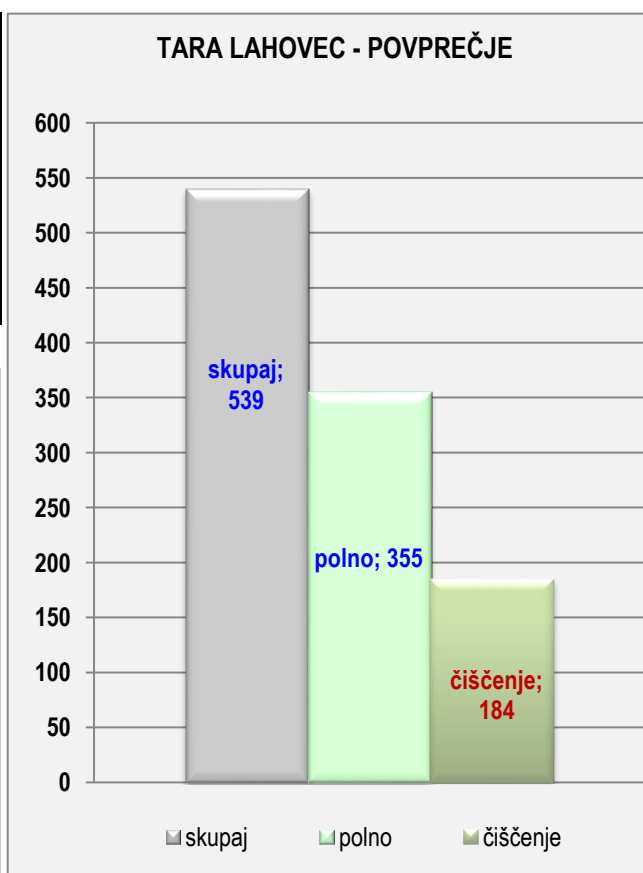

	POVPREČJE			TEKME		
	SKUPAJ	DOMA	GOST	SKUPAJ	DOMA	GOST
odigral	7	3	4	7,0	3,0	4,0
skupaj	543	552	537			
<i>polno</i>	363	367	360			
čiščenje	180	185	177			
ribice	3	4	3			
zmaga	6,0	3,0	3,0			
uspešnost	86%	100%	75%			

3 TARA LAHOVEC

Osebni rekord: **607 kegljev**

Povprečje v sezoni 2019/2020: **531 kegljev**

Najboljši rezultat v sezoni 2019/2020: **558 kegljev**

Odigral tekem v sezoni 2019/2020: **10,5 v razmerju 6-0-4,5**

KK TABORSKA JAMA SEZONA 2021/2022 1. B SLZ- ŽENSKE

	1.krog	2.krog	3.krog	4.krog	5.krog	6.krog	7.krog	8.krog	9.krog
	<i>doma</i>	<i>gost</i>	<i>doma</i>	<i>gost</i>	<i>doma</i>	<i>gost</i>	<i>doma</i>	<i>gost</i>	<i>gost</i>
	1	2	1	2	1	2	1	2	2
odigral		1,0	1,0	1,0	1,0	1,0	1,0	1,0	1,0
skupaj		548	542	528	544	543	534	544	530
<i>polno</i>		369	360	355	357	341	361	342	354
čiščenje		179	182	173	187	202	173	202	176
ribice		3	3	3	1	3	2	3	2
zmaga,poraz		1,0		1,0	1,0	1,0	1,0	1,0	1,0
povprečje		548	545	539	541	541	540	540	539
	10.krog	11.krog	12.krog	13.krog	14.krog	15.krog	16.krog	17.krog	18.krog
	<i>gost</i>	<i>doma</i>	<i>gost</i>	<i>doma</i>	<i>gost</i>	<i>doma</i>	<i>gost</i>	<i>doma</i>	<i>doma</i>
odigral									
skupaj									
<i>polno</i>									
čiščenje									
ribice									
zmaga,poraz									
povprečje	539	539	539	539	539	539	539	539	539

	POVPREČJE			TEKME		
	SKUPAJ	DOMA	GOST	SKUPAJ	DOMA	GOST
odigral	8	3	5	8,0	3,0	5,0
skupaj	539	540	539			
<i>polno</i>	355	359	352			
čiščenje	184	181	186			
ribice	3	2	3			
zmaga	7,0	2,0	5,0			
uspešnost	88%	67%	100%			