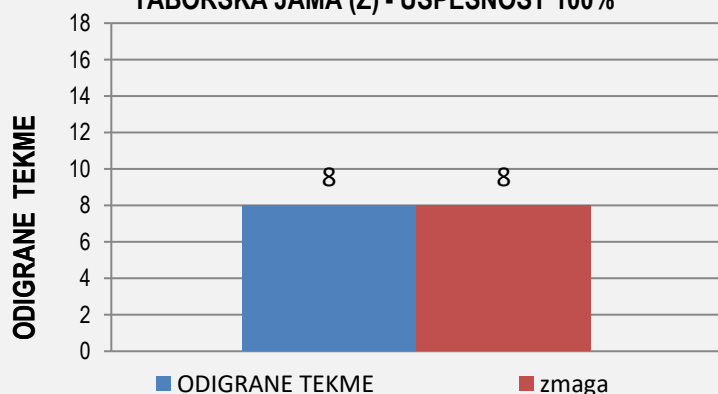

TABORSKA JAMA (Ž) - USPEŠNOST 100%