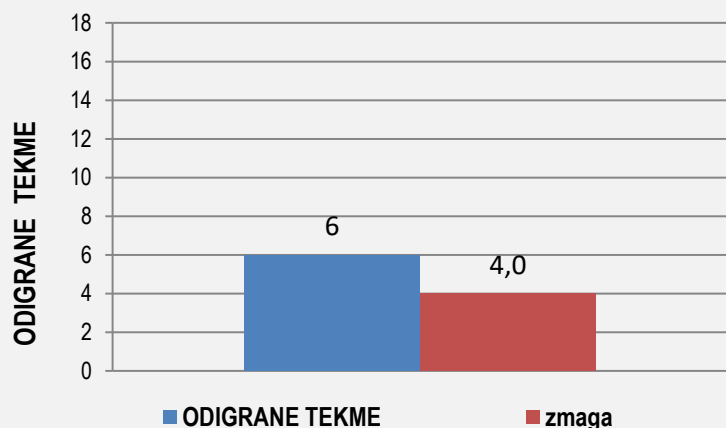

MONIKA BLAGOVIČ - USPEŠNOST 67 %