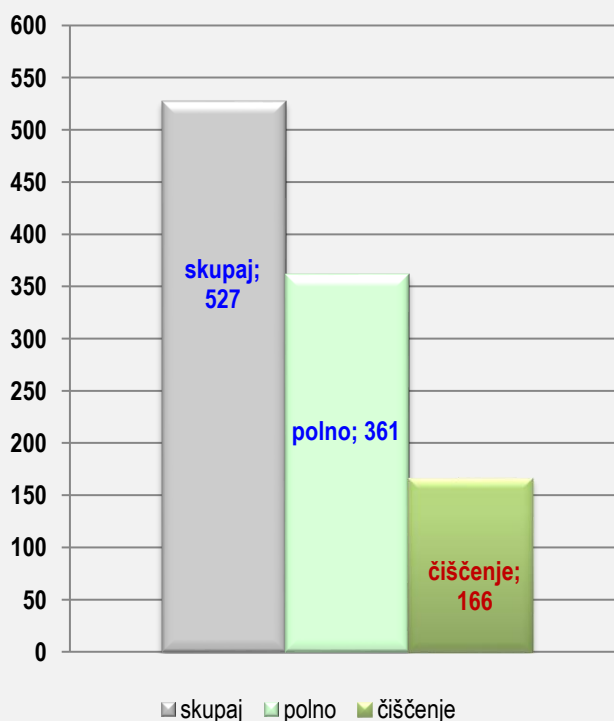

ALEMKA ČUBRILLOVIČ- POVPREČJE