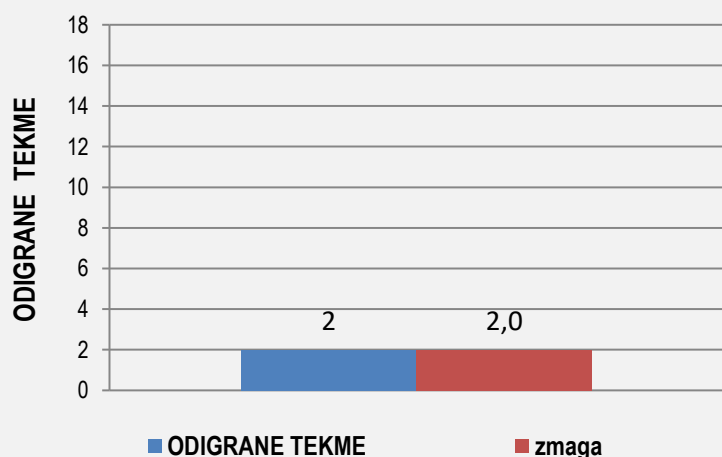

	POVPREČJE			TEKME		
	SKUPAJ	DOMA	GOST	SKUPAJ	DOMA	GOST
odigral	3,0	1	2	3,0	1,0	2,0
skupaj	501	507	498			
<i>polno</i>	343	341	345			
čiščenje	158	166	154			
ribice	9	11	8			
zmaga	1,0		1,0			
uspešnost	33%		50%			

INES CIVIDINI - POVPREČJE

INES CIVIDINI - USPEŠNOST 50 %

8 IRENA KOPAČ

Osebni rekord: **548 kegljev**

Povprečje v sezoni 2019/2020: **XXX kegljev**

Najboljši rezultat v sezoni 2019/2020: **XXX kegljev**

Odigral tekem v sezoni 2019/2020: **0 v razmerju 0-0-0**

KK TABORSKA JAMA SEZONA 2021/2022 1. B SLZ- ŽENSKE

	1.krog	2.krog	3. krog	4.krog	5.krog	6. krog	7. krog	8.krog	9.krog
	<i>doma</i>	<i>gost</i>	<i>doma</i>	<i>gost</i>	<i>doma</i>	<i>gost</i>	<i>doma</i>	<i>gost</i>	<i>gost</i>
odigral				1,0				1,0	
skupaj				479				548	
<i>polno</i>				355				370	
čiščenje				124				178	
ribice				13				2	
zmaga,poraz				1,0				1,0	
povprečje				479	479	479	479	514	514
	10.krog	11.krog	12. krog	13.krog	14.krog	15. krog	16. krog	17.krog	18.krog
	<i>gost</i>	<i>doma</i>	<i>gost</i>	<i>doma</i>	<i>gost</i>	<i>doma</i>	<i>gost</i>	<i>doma</i>	<i>doma</i>
odigral									
skupaj									
<i>polno</i>									
čiščenje									
ribice									
zmaga,poraz									
povprečje	514	514	514	514	514	514	514	514	514

	POVPREČJE			TEKME		
	SKUPAJ	DOMA	GOST	SKUPAJ	DOMA	GOST
odigral	2		2	2,0		2,0
skupaj	514		514			
<i>polno</i>	363		363			
čiščenje	151		151			
ribice	8		8			
zmaga	2,0		2,0			
uspešnost	100%		100%			

IRENA KOPAČ - USPEŠNOST 100 %