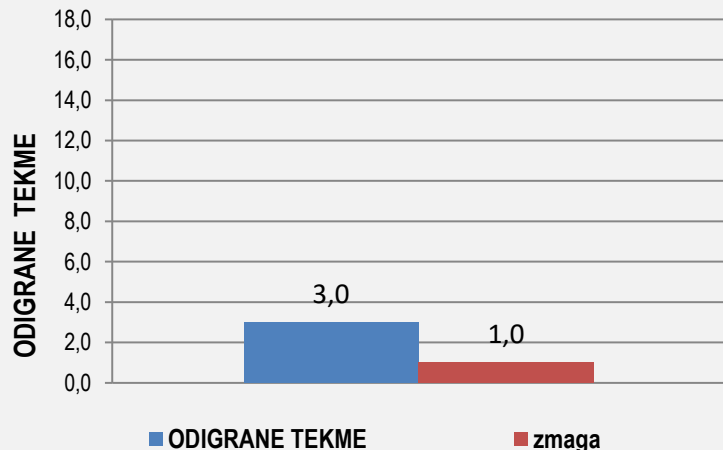

KLARA KOPRIVEC - USPEŠNOST 100 %

KLARA KOPRIVEC- POVPREČJE

7 INES CIVIDINI

Osebni rekord: **548 kegljev**

Povprečje v sezoni 2019/2020: **488 kegljev**

Najboljši rezultat v sezoni 2019/2020: **517 kegljev**

Odigral tekem v sezoni 2019/2020: **3,5 v razmerju 1-0-2,5**

KK TABORSKA JAMA SEZONA 2021/2022 1. B SLZ- ŽENSKE

	1.krog	2.krog	3. krog	4.krog	5.krog	6. krog	7. krog	8.krog	9.krog
	<i>doma</i>	<i>gost</i>	<i>doma</i>	<i>gost</i>	<i>doma</i>	<i>gost</i>	<i>doma</i>	<i>gost</i>	<i>gost</i>
odigral		1,0	1,0						1,0
skupaj		522	507						474
<i>polno</i>		355	341						334
čiščenje		167	166						140
ribice		6	11						9
zmaga,poraz		1,0							
povprečje		522	515	515	515	515	515	515	501
	10.krog	11.krog	12. krog	13.krog	14.krog	15. krog	16. krog	17.krog	18.krog
	<i>gost</i>	<i>doma</i>	<i>gost</i>	<i>doma</i>	<i>gost</i>	<i>doma</i>	<i>gost</i>	<i>doma</i>	<i>doma</i>
odigral									
skupaj									
<i>polno</i>									
čiščenje									
ribice									
zmaga,poraz									
povprečje	501	501	501	501	501	501	501	501	501

	POVPREČJE			TEKME		
	SKUPAJ	DOMA	GOST	SKUPAJ	DOMA	GOST
odigral	3,0	1	2	3,0	1,0	2,0
skupaj	501	507	498			
<i>polno</i>	343	341	345			
čiščenje	158	166	154			
ribice	9	11	8			
zmaga	1,0		1,0			
uspešnost	33%		50%			

INES CIVIDINI - POVPREČJE

INES CIVIDINI - USPEŠNOST 50 %

8 IRENA KOPAČ

Osebni rekord: **548 kegljev**

Povprečje v sezoni 2019/2020: **XXX kegljev**

Najboljši rezultat v sezoni 2019/2020: **XXX kegljev**

Odigral tekem v sezoni 2019/2020: **0 v razmerju 0-0-0**