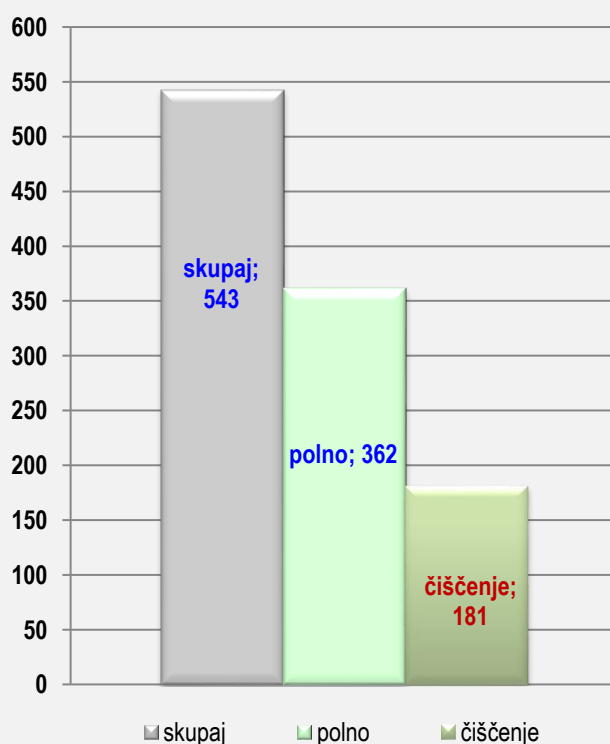

IRENA PROSEN - POVPREČJE