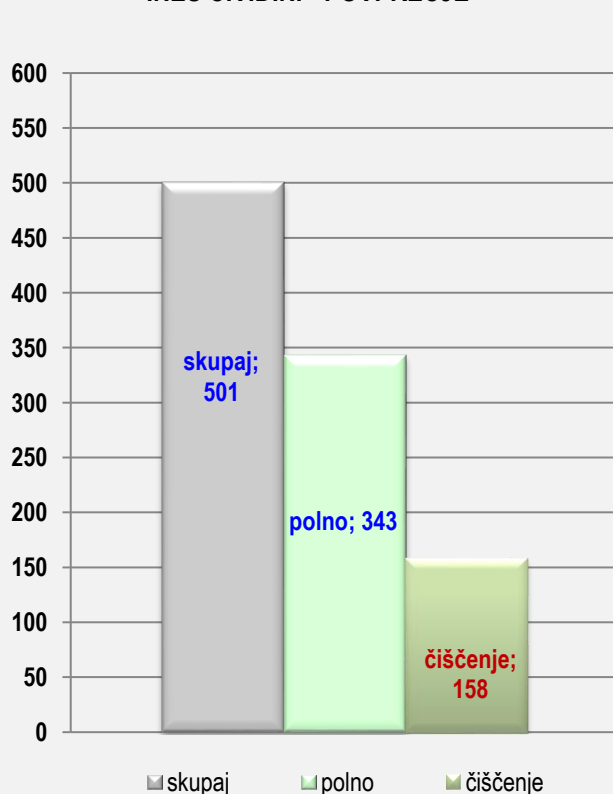

KK TABORSKA JAMA SEZONA 2021/2022 1. B SLZ- ŽENSKE

	1.krog	2.krog	3. krog	4.krog	5.krog	6. krog	7. krog	8.krog	9.krog
	<i>doma</i>	<i>gost</i>	<i>doma</i>	<i>gost</i>	<i>doma</i>	<i>gost</i>	<i>doma</i>	<i>gost</i>	<i>gost</i>
odigral		1,0	1,0						1,0
skupaj		522	507						474
<i>polno</i>		355	341						334
čiščenje		167	166						140
ribice		6	11						9
zmaga,poraz		1,0							
povprečje		522	515	515	515	515	515	515	501
	10.krog	11.krog	12. krog	13.krog	14.krog	15. krog	16. krog	17.krog	18.krog
	<i>gost</i>	<i>doma</i>	<i>gost</i>	<i>doma</i>	<i>gost</i>	<i>doma</i>	<i>gost</i>	<i>doma</i>	<i>doma</i>
odigral									
skupaj									
<i>polno</i>									
čiščenje									
ribice									
zmaga,poraz									
povprečje	501	501	501	501	501	501	501	501	501

	POVPREČJE			TEKME		
	SKUPAJ	DOMA	GOST	SKUPAJ	DOMA	GOST
odigral	3,0	1	2	3,0	1,0	2,0
skupaj	501	507	498			
<i>polno</i>	343	341	345			
čiščenje	158	166	154			
ribice	9	11	8			
zmaga	1,0		1,0			
uspešnost	33%		50%			

INES CIVIDINI - POVPREČJE