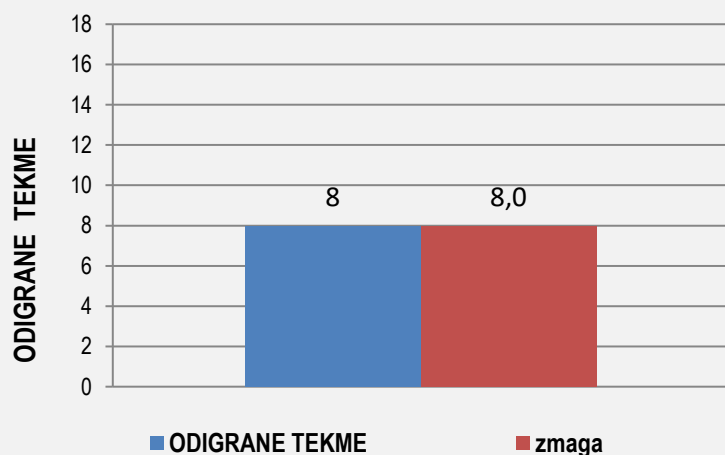

KLARA KOPRIVEC - USPEŠNOST 100 %