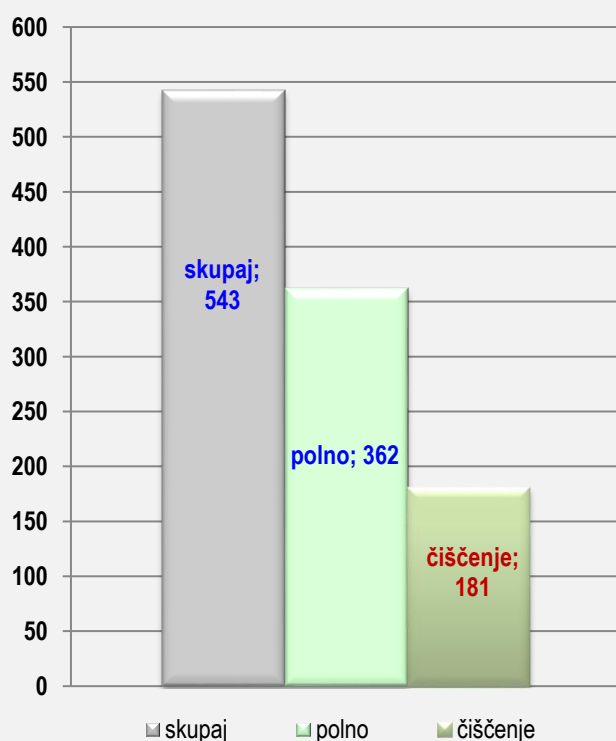

KLARA KOPRIVEC- POVPREČJE