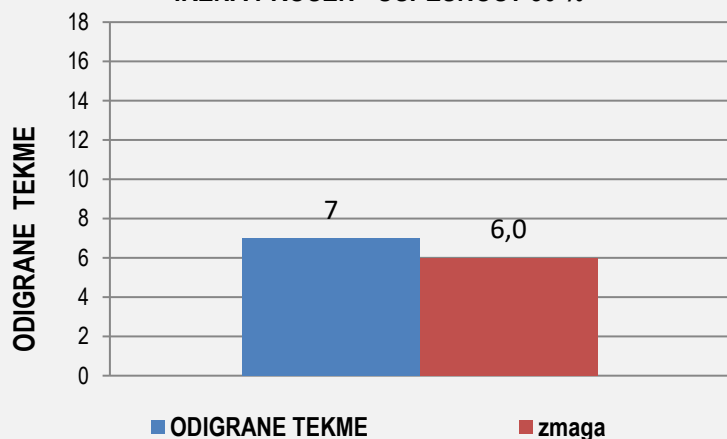

IRENA PROSEN - USPEŠNOST 86 %