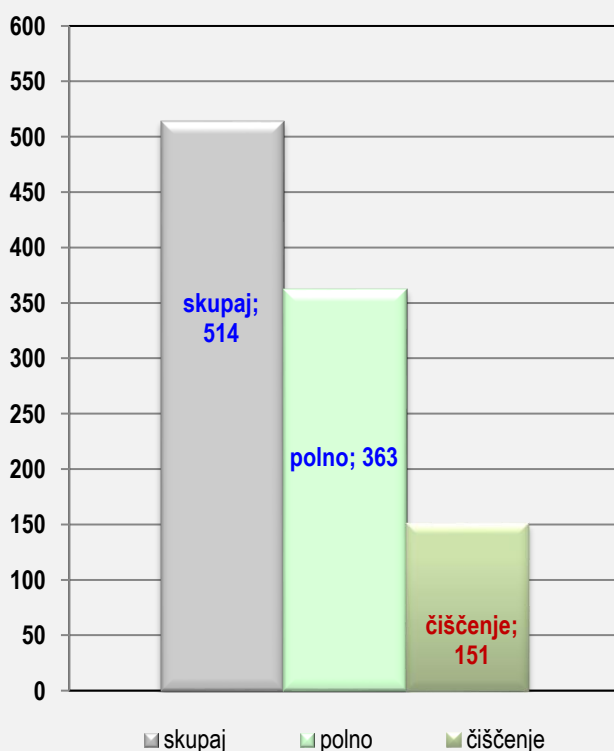

IRENA KOPAČ - POVPREČJE