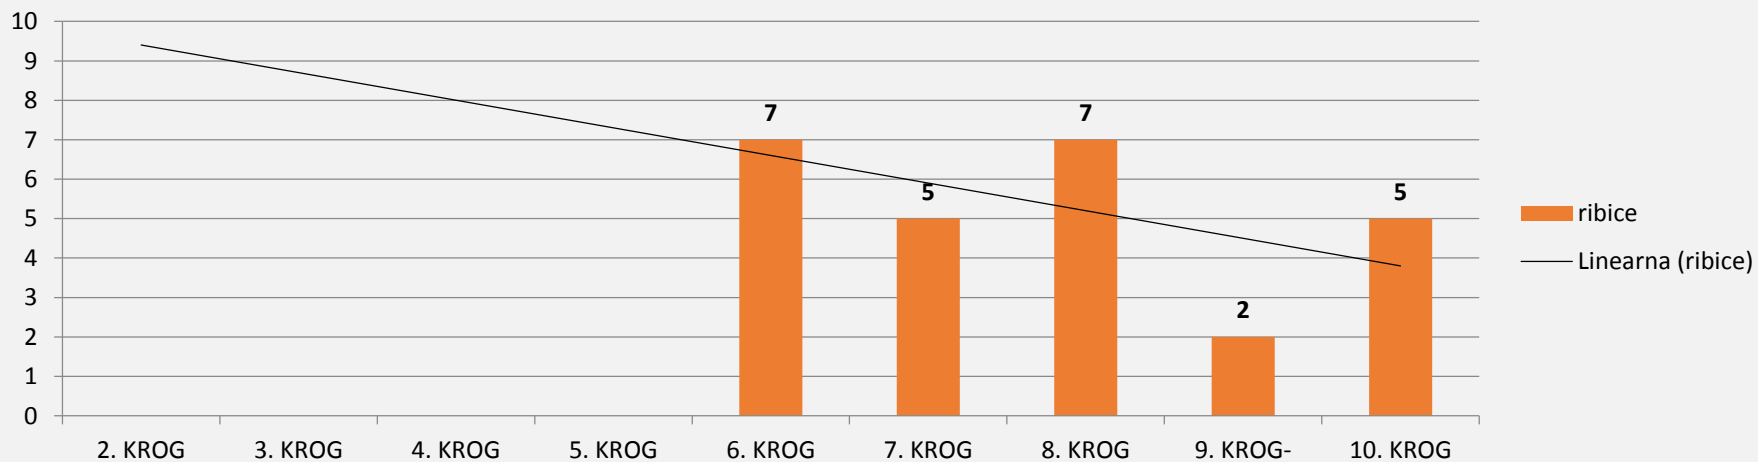

IRENA PROSEN