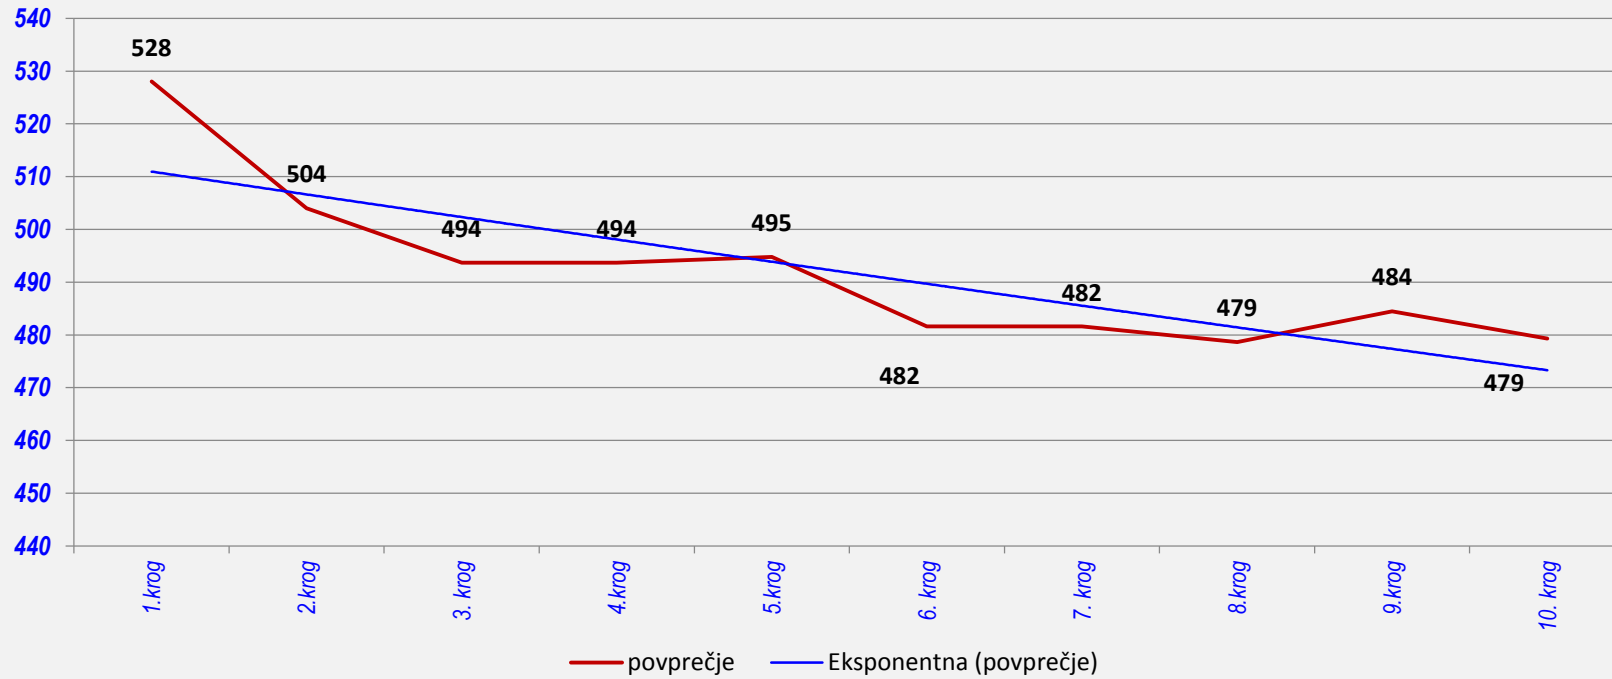

IRENA KOPAČ - GIBANJE POVPREČJA