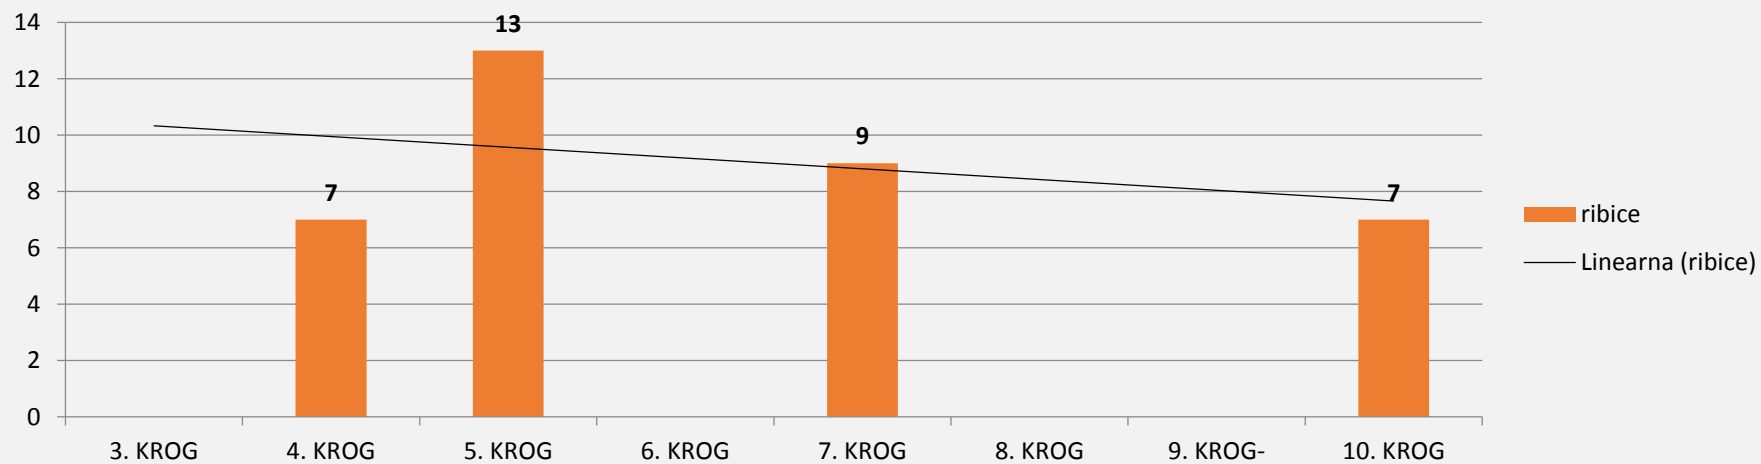

INES CIVIDINI