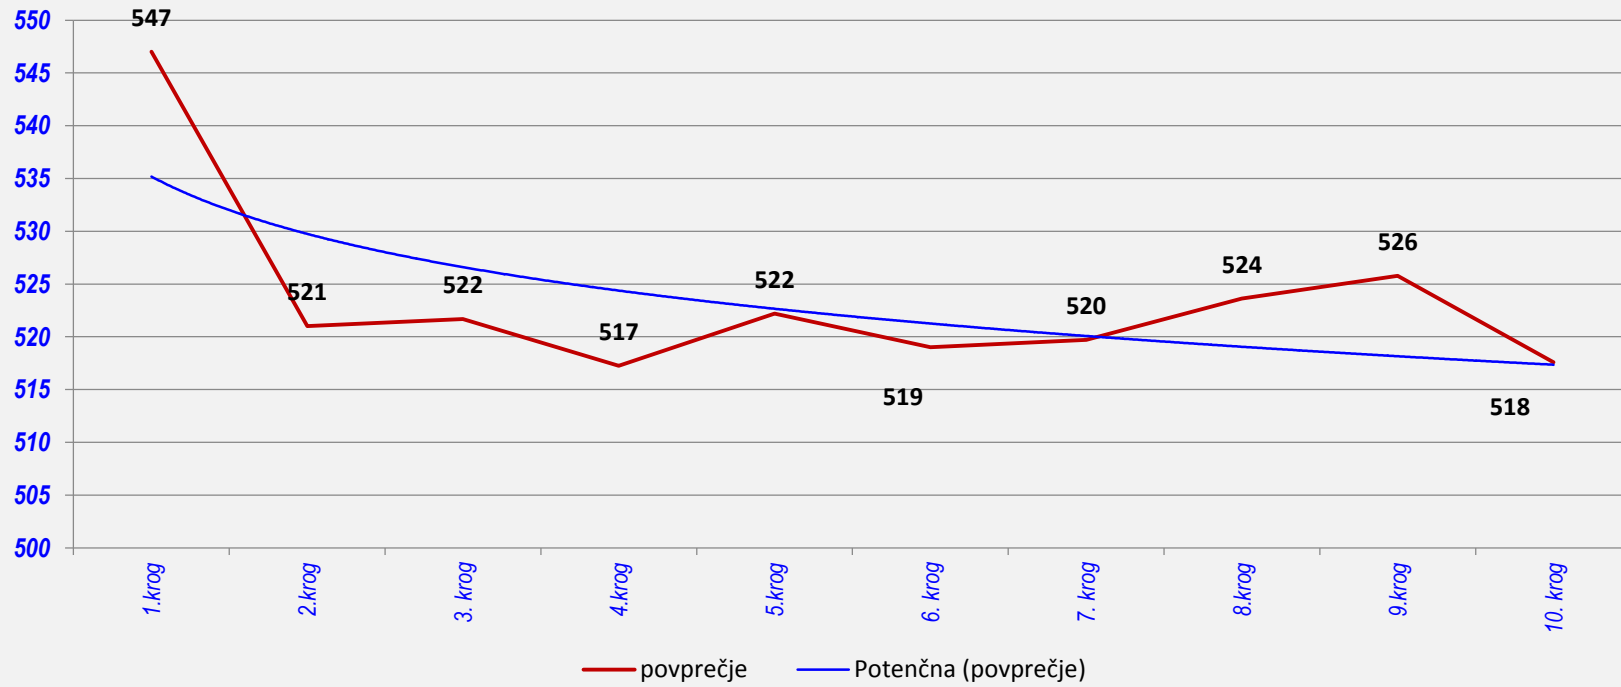

ALEMKA ČUBRILović - GIBANJE POVPREČJA