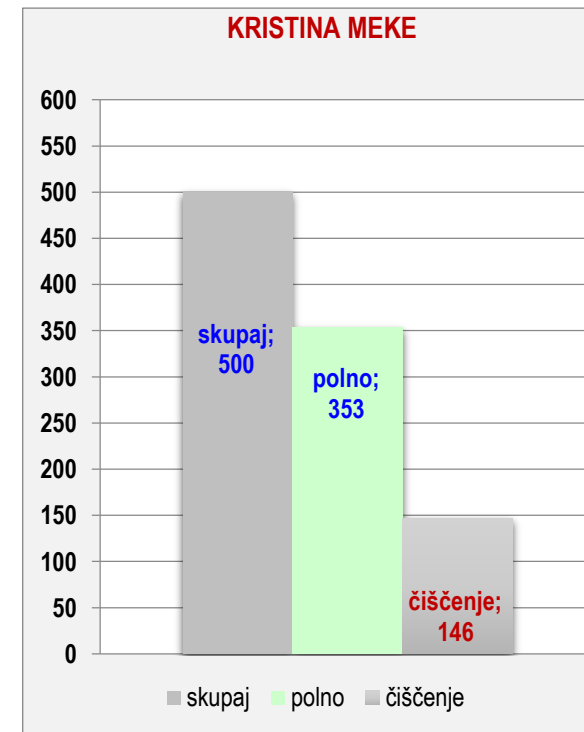

# 1 KRISTINA MEKE

SEZONA 2017/2018										
	1.krog	2.krog	3. krog	4.krog	5.krog	6. krog	7. krog	8.krog	9.krog	10. krog
	gost	gost	doma	gost	doma	doma	doma	gost	doma	gost
odigral	1	1	1	1	1	1	1	1	1	1
<b>skupaj</b>	<b>442</b>	<b>490</b>	<b>527</b>	<b>493</b>	<b>481</b>	<b>544</b>	<b>524</b>	<b>510</b>	<b>526</b>	<b>459</b>
<i>polno</i>	<b>350</b>	346	365	328	360	371	342	355	370	345
čiščenje	<b>92</b>	144	162	165	121	173	182	155	156	114
<b>ribice</b>	<b>20</b>	<b>14</b>	<b>5</b>	<b>8</b>	<b>13</b>	<b>6</b>	<b>8</b>	<b>9</b>	<b>9</b>	<b>17</b>
<i>povprečje</i>	<b>442</b>	<b>466</b>	<b>486</b>	<b>488</b>	<b>487</b>	<b>496</b>	<b>500</b>	<b>501</b>	<b>504</b>	<b>500</b>
zmaga			<b>1</b>	<b>1</b>		<b>1</b>	<b>1</b>	<b>1</b>	<b>1</b>	<b>1</b>
poraz	<b>1</b>	<b>1</b>			<b>1</b>					
remi										

	POVPREČJE			TEKME		
	SKUPAJ	GOST	DOMA	SKUPAJ	DOMA	GOST
odigral	<b>10</b>	5	5	<b>10</b>	<b>5</b>	<b>5</b>
<b>skupaj</b>	<b>500</b>	<b>479</b>	<b>520</b>			
<i>polno</i>	<b>353</b>	<b>345</b>	<b>362</b>			
čiščenje	<b>146</b>	<b>134</b>	<b>128</b>			
<b>ribice</b>	<b>11</b>	<b>14</b>	<b>8</b>			
<i>povprečje</i>	<b>500</b>					
zmaga	<b>7</b>	<b>3</b>	<b>4</b>			
poraz	<b>3</b>	<b>2</b>	<b>1</b>			
remi						
<b>uspešnost</b>	<b>70%</b>	<b>60%</b>	<b>80%</b>			