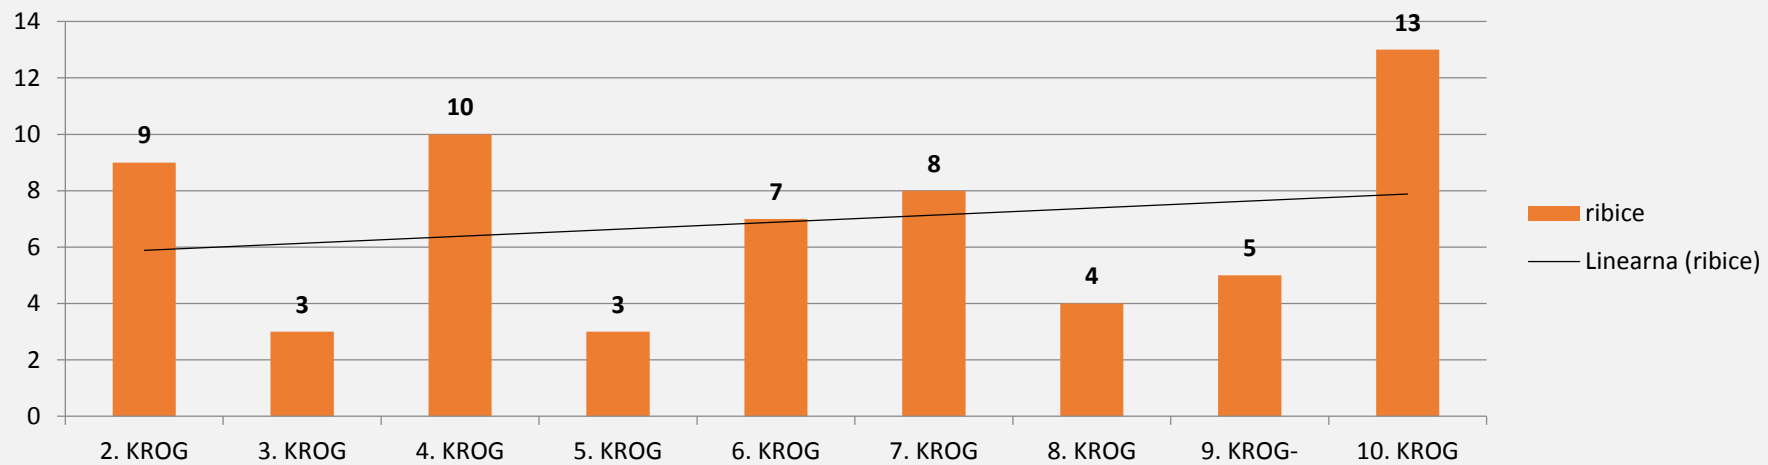

ALEMKA ČUBRILović