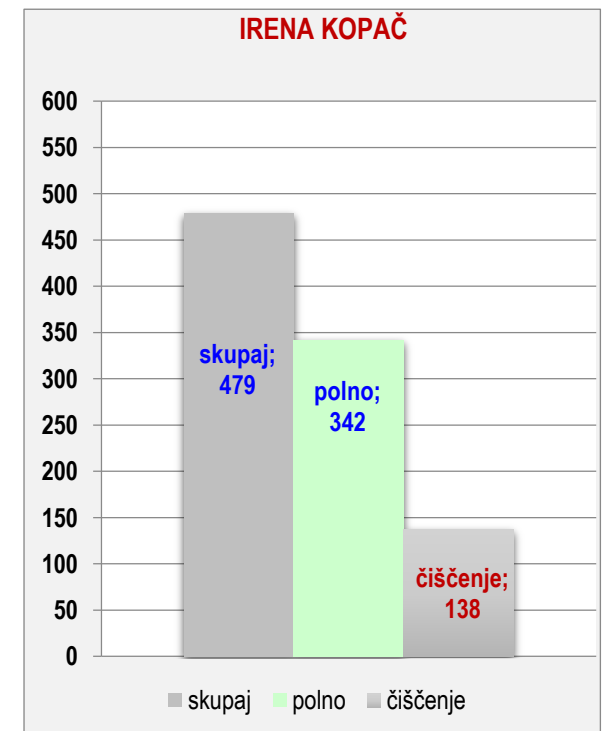

SEZONA 2017/2018

	1.krog	2.krog	3. krog	4.krog	5.krog	6. krog	7. krog	8.krog	9.krog	10. krog
	gost	gost	doma	gost	doma	doma	doma	gost	doma	gost
odigral	1	1	1		1	1		0	1	1
skupaj	528	480	473		498	429		105	515	447
polno	369	349	344		356	323		78	349	310
čiščenje	159	131	129		142	106		27	166	137
ribice	17	17	12		8	24		5	6	12
povprečje	528	504	494	494	495	482	482	479	484	479
zmaga					1					
poraz	1	1	1			1		0,25	1	1
remi										

	POVPREČJE			TEKME		
	SKUPAJ	GOST	DOMA	SKUPAJ	DOMA	GOST
odigral	7	3	4	7,25	4	3
skupaj	479	480	479			
polno	342	340	343			
čiščenje	138	140	94			
ribice	14	16	13			
povprečje						
zmaga	1		1			
poraz	6	3	3			
remi						
uspešnost	14%		25%