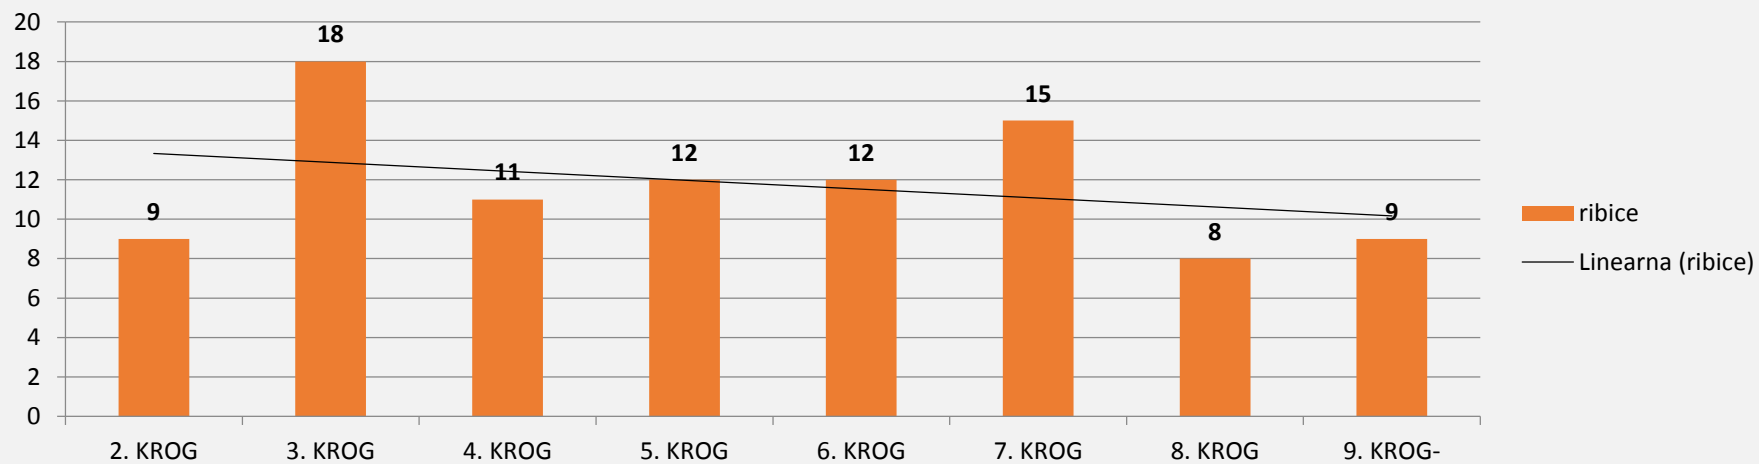

BARBAR4A KOLENC