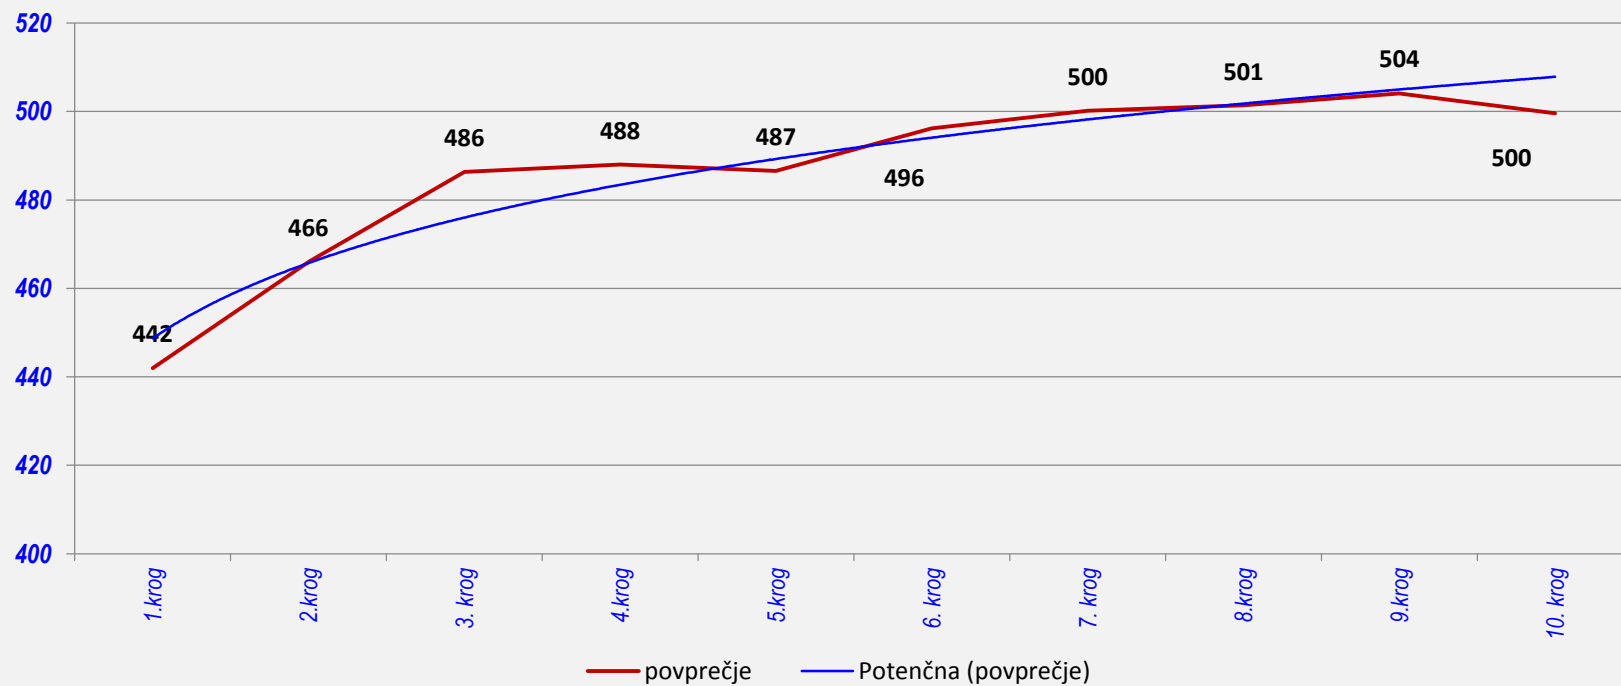

KRISTINA MEKE - GIBANJE POVPREČJA