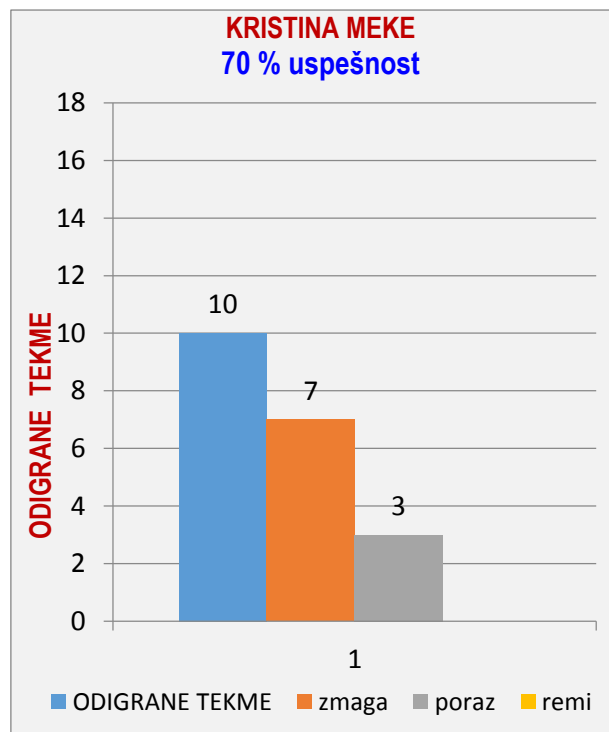

# 1 KRISTINA MEKE

SEZONA 2017/2018										
	1.krog	2.krog	3. krog	4.krog	5.krog	6. krog	7. krog	8.krog	9.krog	10. krog
	gost	gost	doma	gost	doma	doma	doma	gost	doma	gost
odigral	1	1	1	1	1	1	1	1	1	1
<b>skupaj</b>	<b>442</b>	<b>490</b>	<b>527</b>	<b>493</b>	<b>481</b>	<b>544</b>	<b>524</b>	<b>510</b>	<b>526</b>	<b>459</b>
<i>polno</i>	<b>350</b>	346	365	328	360	371	342	355	370	345
čiščenje	<b>92</b>	144	162	165	121	173	182	155	156	114
<b>ribice</b>	<b>20</b>	<b>14</b>	<b>5</b>	<b>8</b>	<b>13</b>	<b>6</b>	<b>8</b>	<b>9</b>	<b>9</b>	<b>17</b>
<i>povprečje</i>	<b>442</b>	<b>466</b>	<b>486</b>	<b>488</b>	<b>487</b>	<b>496</b>	<b>500</b>	<b>501</b>	<b>504</b>	<b>500</b>
zmaga			<b>1</b>	<b>1</b>		<b>1</b>	<b>1</b>	<b>1</b>	<b>1</b>	<b>1</b>
poraz	<b>1</b>	<b>1</b>			<b>1</b>					
remi										

	POVPREČJE			TEKME		
	SKUPAJ	GOST	DOMA	SKUPAJ	DOMA	GOST
odigral	<b>10</b>	5	5	<b>10</b>	<b>5</b>	<b>5</b>
<b>skupaj</b>	<b>500</b>	<b>479</b>	<b>520</b>			
<i>polno</i>	<b>353</b>	<b>345</b>	<b>362</b>			
čiščenje	<b>146</b>	<b>134</b>	<b>128</b>			
<b>ribice</b>	<b>11</b>	<b>14</b>	<b>8</b>			
<i>povprečje</i>	<b>500</b>					
zmaga	<b>7</b>	<b>3</b>	<b>4</b>			
poraz	<b>3</b>	<b>2</b>	<b>1</b>			
remi						
<b>uspešnost</b>	<b>70%</b>	<b>60%</b>	<b>80%</b>			