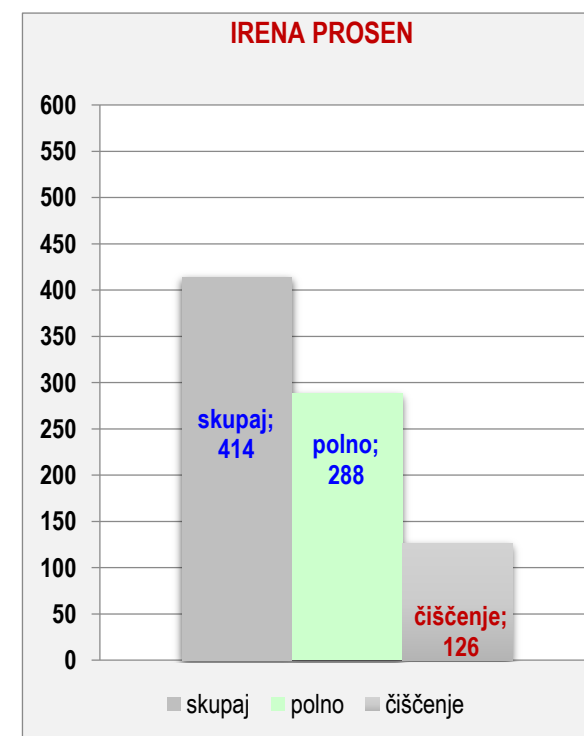

SEZONA 2017/2018

	1.krog	2.krog	3. krog	4.krog	5.krog	6. krog	7. krog	8.krog	9.krog	10. krog
	gost	gost	doma	gost	doma	doma	doma	gost	doma	gost
odigral	0					1	1	1	1	
skupaj						511	490	518	552	
polno						361	336	356	388	
čiščenje						150	154	162	164	
ribice						7	5	7	2	
povprečje						511	500	506	518	518
zmaga									1	
poraz						1	1	1		
remi										

	POVPREČJE			TEKME		
	SKUPAJ	GOST	DOMA	SKUPAJ	DOMA	GOST
odigral	4	2	3			
skupaj	414	259	518			
polno	288	178	362			
čiščenje	126	81	101			
ribice	4	4	5	5	3	2
povprečje						
zmaga	1		1			
poraz	3	1	2			
remi						
uspešnost	20%		33%