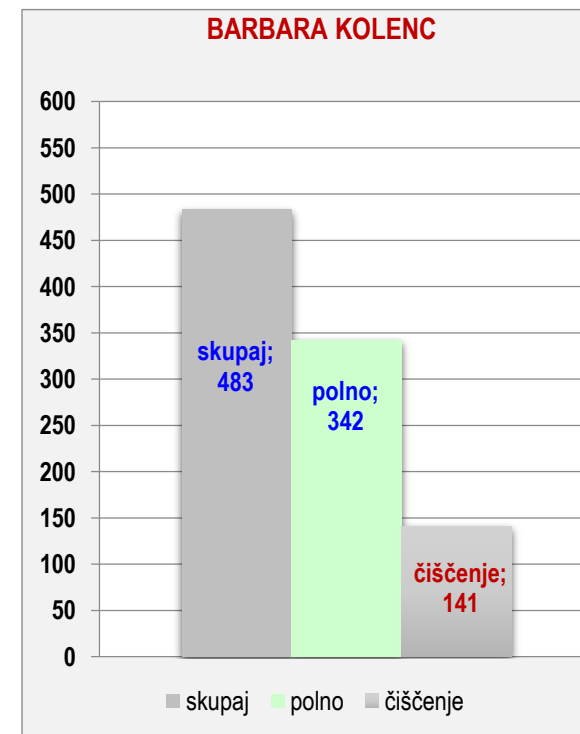

8 BARBARA KOLENC

SEZONA 2017/2018										
	1.krog	2.krog	3. krog	4.krog	5.krog	6. krog	7. krog	8.krog	9.krog	10. krog
	gost	gost	doma	gost	doma	doma	doma	gost	doma	doma
odigral	1	1	1	1	1	1	1	1	1	1
skupaj	492	508	475	460	472	485	483	490	483	486
polno	364	344	327	339	325	330	347	357	341	350
čiščenje	128	164	148	121	147	155	136	133	142	136
ribice	12	11	9	18	11	12	12	15	8	9
povprečje	492	500	492	484	481	482	482	483	483	483
zmaga	1									1
poraz		1	1	1	1	1	1	1	1	
remi										

	POVPREČJE			TEKME		
	SKUPAJ	GOST	DOMA	SKUPAJ	DOMA	GOST
odigral	10	5	5	10	5	5
skupaj	483	487	480			
polno	342	351	334			
čiščenje	141	136	117			
ribice	12	13	10			
povprečje						
zmaga	2	2				
poraz	8	3	5			
remi						
uspešnost	20%	40%