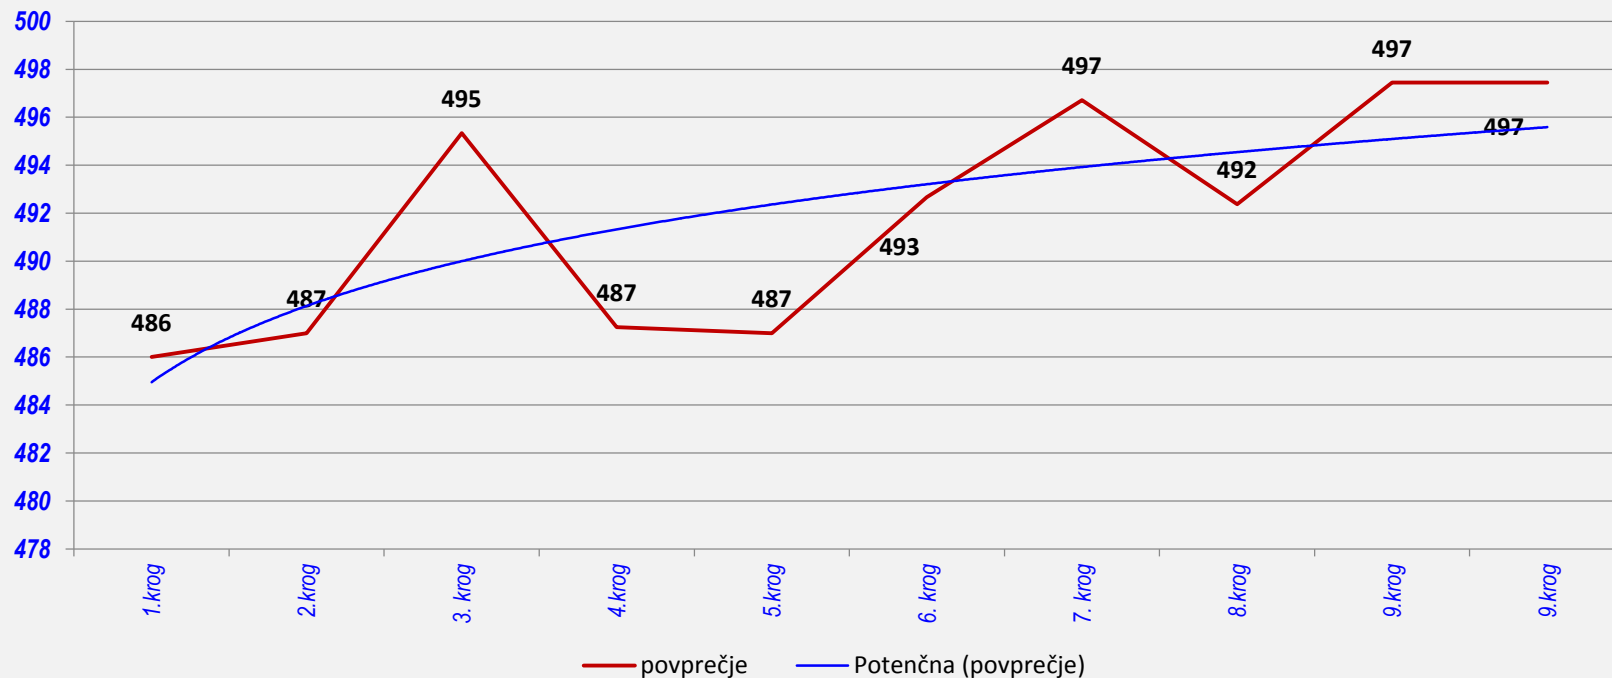

MOJCA PREGLAU- GIBANJE POVPREČJA