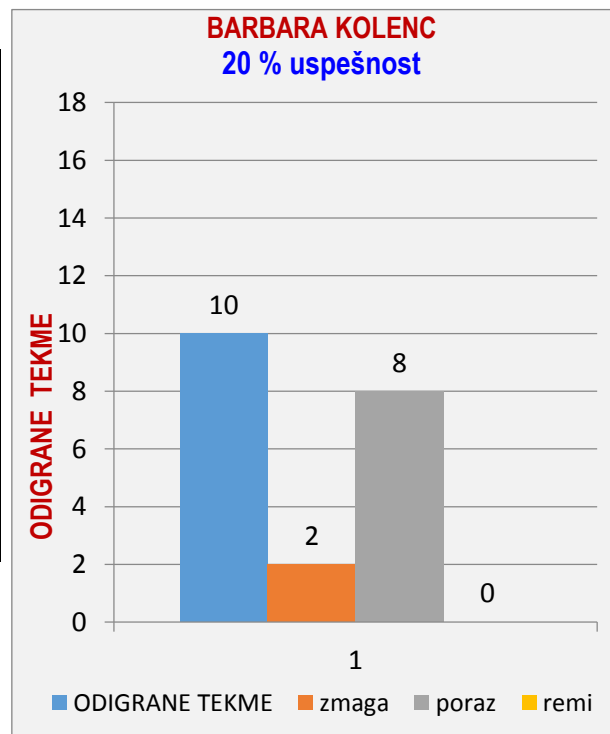

8 BARBARA KOLENC

SEZONA 2017/2018										
	1.krog	2.krog	3. krog	4.krog	5.krog	6. krog	7. krog	8.krog	9.krog	10. krog
	gost	gost	doma	gost	doma	doma	doma	gost	doma	doma
odigral	1	1	1	1	1	1	1	1	1	1
skupaj	492	508	475	460	472	485	483	490	483	486
polno	364	344	327	339	325	330	347	357	341	350
čiščenje	128	164	148	121	147	155	136	133	142	136
ribice	12	11	9	18	11	12	12	15	8	9
povprečje	492	500	492	484	481	482	482	483	483	483
zmaga	1									1
poraz		1	1	1	1	1	1	1	1	
remi										

	POVPREČJE			TEKME		
	SKUPAJ	GOST	DOMA	SKUPAJ	DOMA	GOST
odigral	10	5	5	10	5	5
skupaj	483	487	480			
polno	342	351	334			
čiščenje	141	136	117			
ribice	12	13	10			
povprečje						
zmaga	2	2				
poraz	8	3	5			
remi						
uspešnost	20%	40%