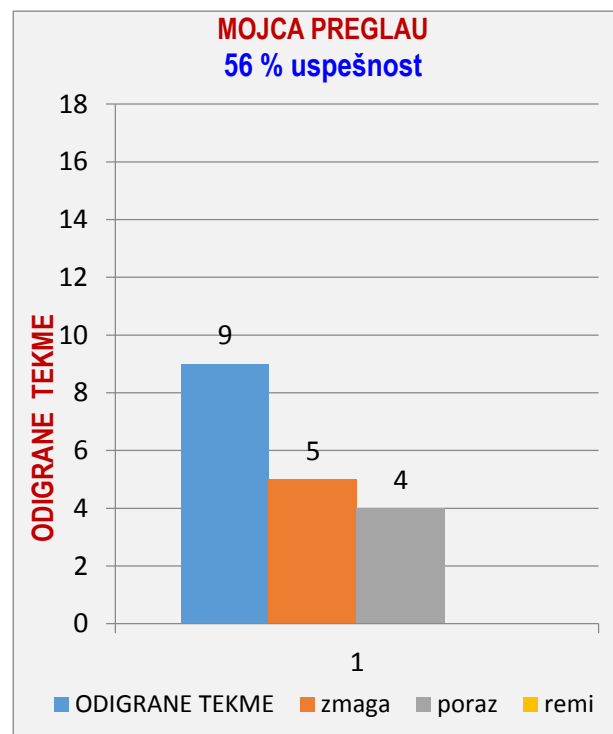

SEZONA 2017/2018

	1.krog	2.krog	3. krog	4.krog	5.krog	6. krog	7. krog	8.krog	9.krog	9.krog
	<i>gost</i>	<i>gost</i>	<i>doma</i>	<i>gost</i>	<i>doma</i>	<i>doma</i>	<i>doma</i>	<i>gost</i>	<i>doma</i>	<i>doma</i>
odigral	1	1	1	1	1	1	1	1	1	
skupaj	486	488	512	463	486	521	521	462	538	
<i>polno</i>	336	349	355	334	358	352	355	329	381	
<i>čiščenje</i>	150	139	157	129	128	169	166	133	157	
<i>ribice</i>	10	11	8	17	14	9	4	14	6	
<i>povprečje</i>	486	487	495	487	487	493	497	492	497	497
zmaga		1		1		1	1		1	
poraz	1		1		1			1		
remi										

	POVPREČJE			TEKME		
	SKUPAJ	GOST	DOMA	SKUPAJ	DOMA	GOST
odigral	9	4	5	9	5	4
skupaj	497	475	516			
<i>polno</i>	350	337	360			
<i>čiščenje</i>	148	138	124			
<i>ribice</i>	10	13	8			
<i>povprečje</i>						
zmaga	5	2	3			
poraz	4	2	2			
remi						
uspešnost	56%	50%	60%