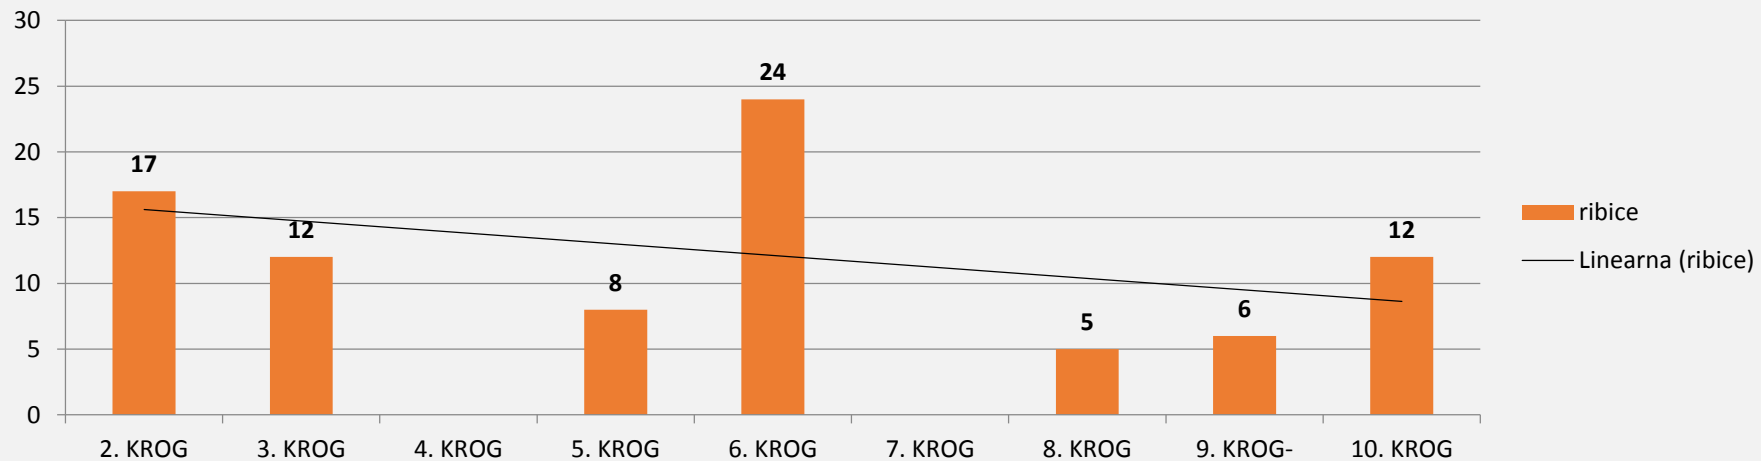

IRENA KOPAČ