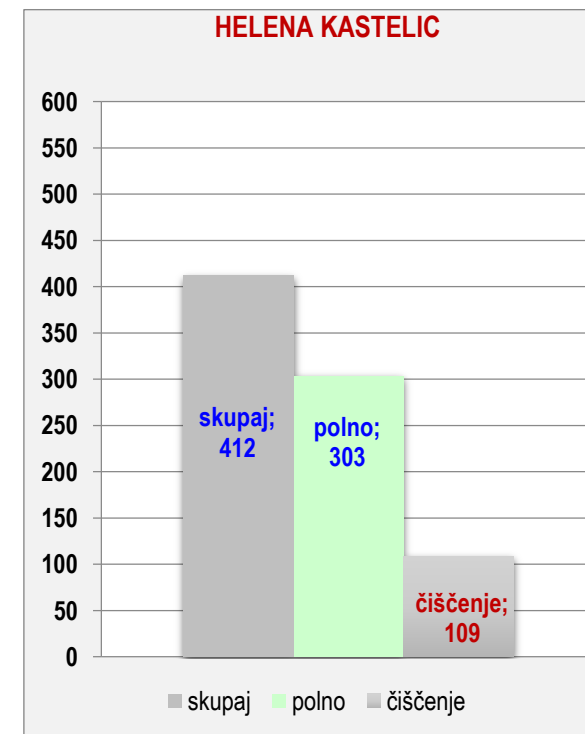

9 HELENA KASTELIC

SEZONA 2017/2018										
	1.krog	2.krog	3. krog	4.krog	5.krog	6. krog	7. krog	8.krog	9.krog	10. krog
	gost	gost	doma	gost	doma	doma	doma	gost	doma	GOST
odigral	0			1				1		
skupaj				393				328		
polno				291				240		
čiščenje				102				88		
ribice				21				14		
povprečje				393	393	393	393	412	412	412
zmaga										
poraz				1				0,75		
remi										

	POVPREČJE			TEKME		
	SKUPAJ	GOST	DOMA	SKUPAJ	DOMA	GOST
odigral	2	2	0			
skupaj	412	412				
polno	303	303				
čiščenje	109	109				
ribice	20	20		1,75	0	2
povprečje						
zmaga						
poraz	2	2				
remi						
uspešnost