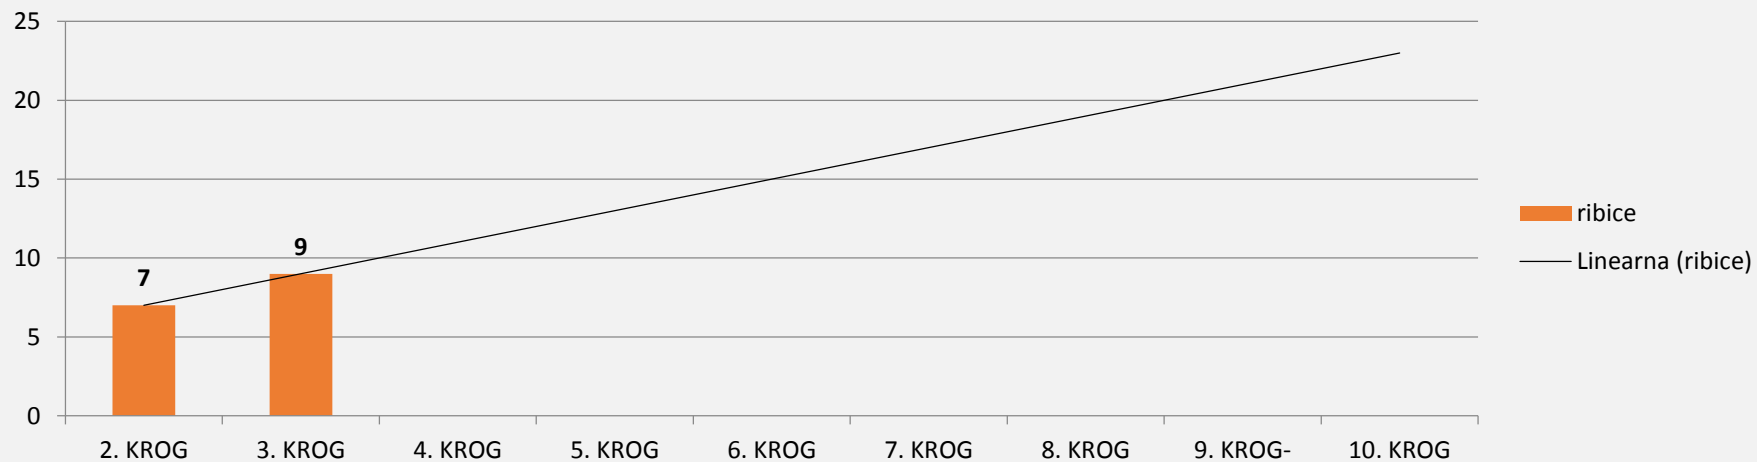

MONIKA RAVNIKAR