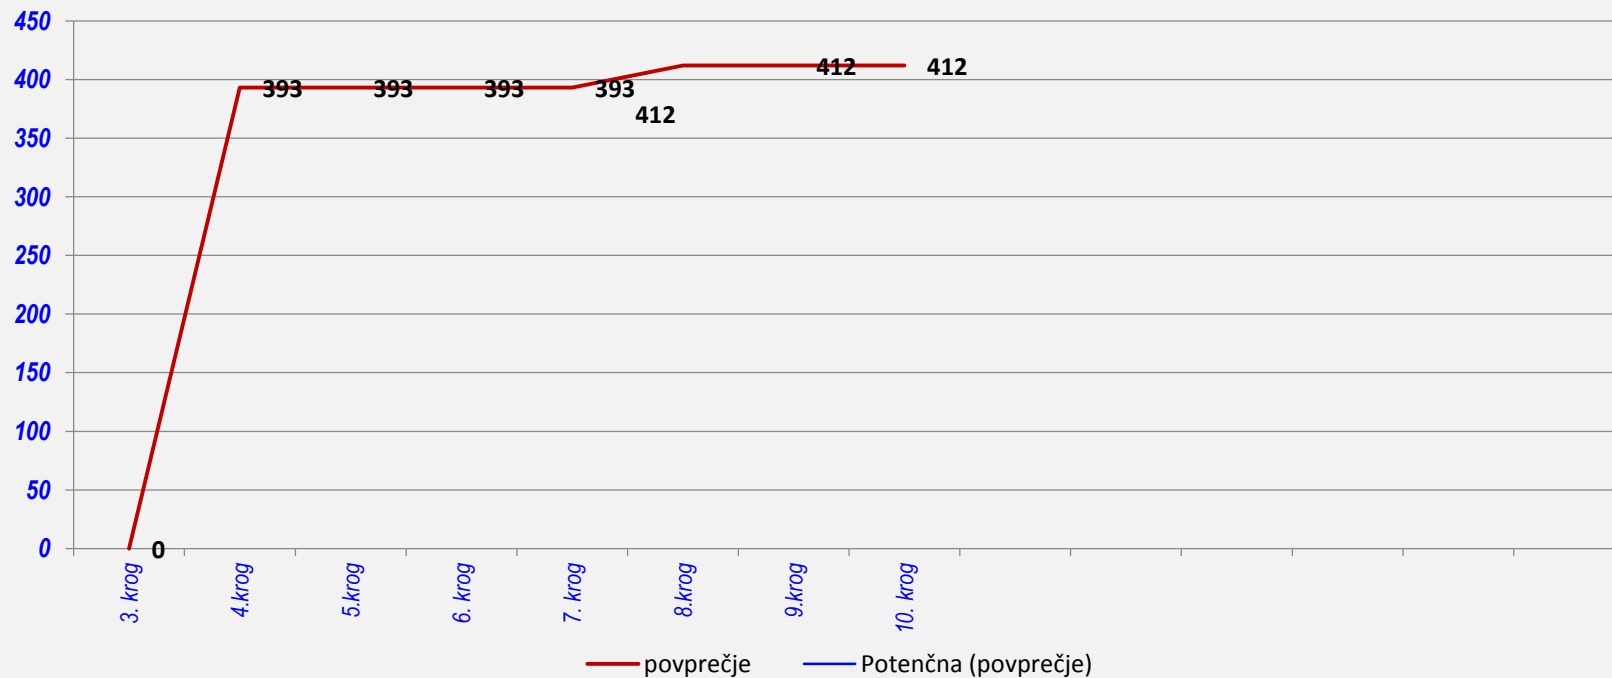

HELENA KASTELIC- GIBANJE POVPREČJA