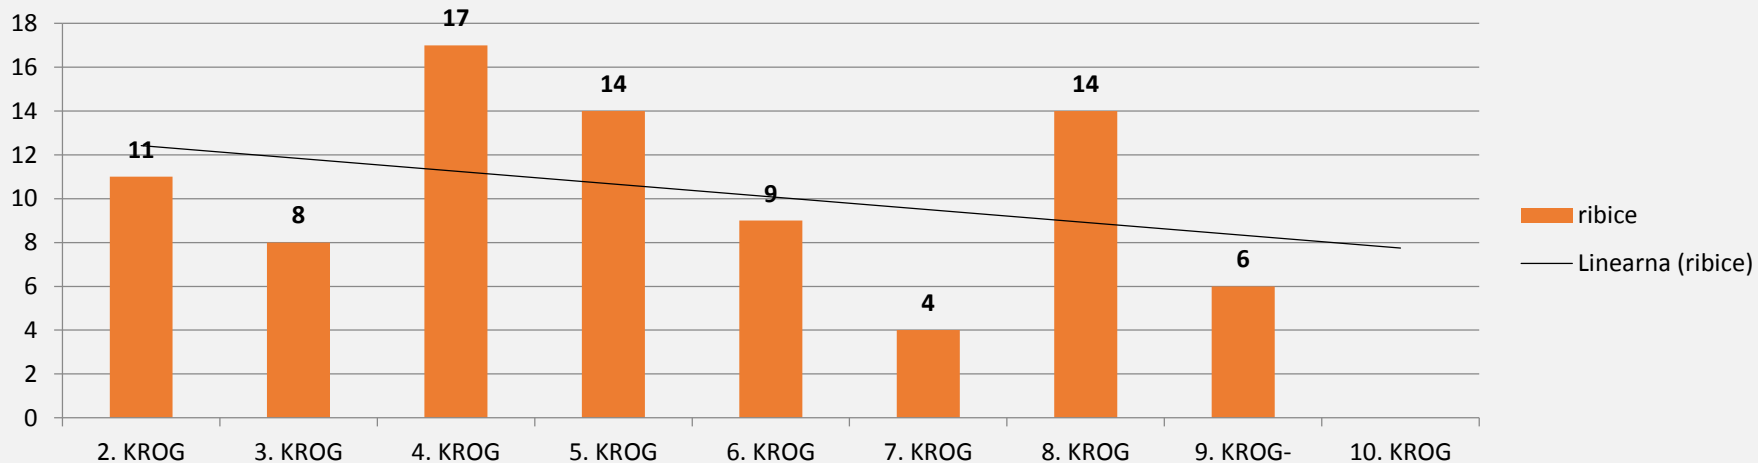

MOJCA PREGLAU