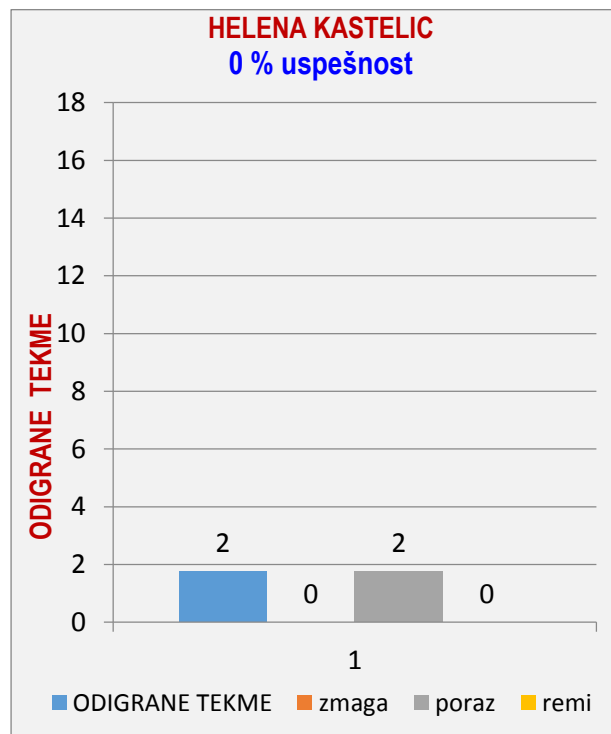

9 HELENA KASTELIC

SEZONA 2017/2018										
	1.krog	2.krog	3. krog	4.krog	5.krog	6. krog	7. krog	8.krog	9.krog	10. krog
	gost	gost	doma	gost	doma	doma	doma	gost	doma	GOST
odigral	0			1				1		
skupaj				393				328		
polno				291				240		
čiščenje				102				88		
ribice				21				14		
povprečje				393	393	393	393	412	412	412
zmaga										
poraz				1				0,75		
remi										

	POVPREČJE			TEKME		
	SKUPAJ	GOST	DOMA	SKUPAJ	DOMA	GOST
odigral	2	2	0			
skupaj	412	412				
polno	303	303				
čiščenje	109	109				
ribice	20	20		1,75	0	2
povprečje						
zmaga						
poraz	2	2				
remi						
uspešnost