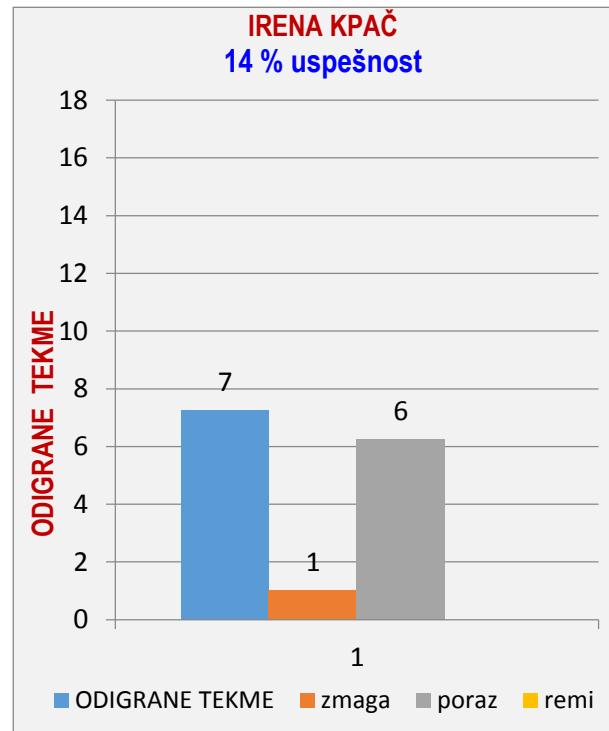

SEZONA 2017/2018

	1.krog	2.krog	3. krog	4.krog	5.krog	6. krog	7. krog	8.krog	9.krog	10. krog
	gost	gost	doma	gost	doma	doma	doma	gost	doma	gost
odigral	1	1	1		1	1		0	1	1
skupaj	528	480	473		498	429		105	515	447
polno	369	349	344		356	323		78	349	310
čiščenje	159	131	129		142	106		27	166	137
ribice	17	17	12		8	24		5	6	12
povprečje	528	504	494	494	495	482	482	479	484	479
zmaga					1					
poraz	1	1	1			1		0,25	1	1
remi										

	POVPREČJE			TEKME		
	SKUPAJ	GOST	DOMA	SKUPAJ	DOMA	GOST
odigral	7	3	4	7,25	4	3
skupaj	479	480	479			
polno	342	340	343			
čiščenje	138	140	94			
ribice	14	16	13			
povprečje						
zmaga	1		1			
poraz	6	3	3			
remi						
uspešnost	14%		25%