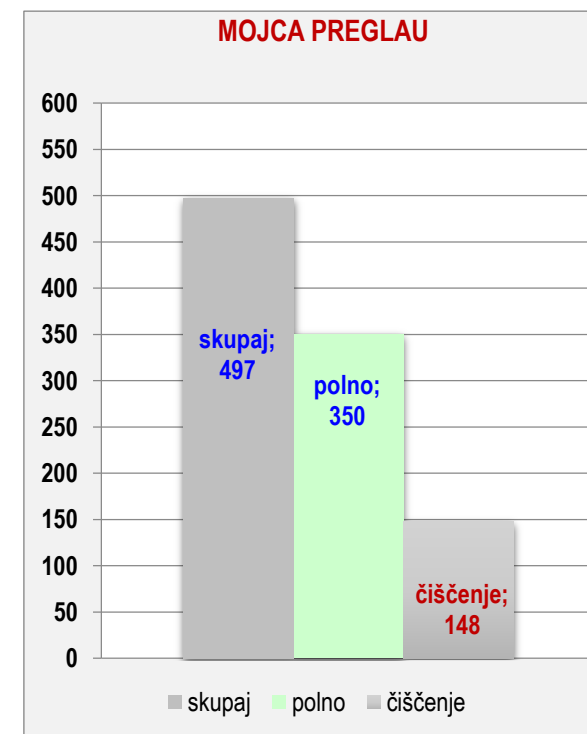

SEZONA 2017/2018

	1.krog	2.krog	3. krog	4.krog	5.krog	6. krog	7. krog	8.krog	9.krog	9.krog
	<i>gost</i>	<i>gost</i>	<i>doma</i>	<i>gost</i>	<i>doma</i>	<i>doma</i>	<i>doma</i>	<i>gost</i>	<i>doma</i>	<i>doma</i>
odigral	1	1	1	1	1	1	1	1	1	
skupaj	486	488	512	463	486	521	521	462	538	
<i>polno</i>	336	349	355	334	358	352	355	329	381	
<i>čiščenje</i>	150	139	157	129	128	169	166	133	157	
<i>ribice</i>	10	11	8	17	14	9	4	14	6	
<i>povprečje</i>	486	487	495	487	487	493	497	492	497	497
zmaga		1		1		1	1		1	
poraz	1		1		1			1		
remi										

	POVPREČJE			TEKME		
	SKUPAJ	GOST	DOMA	SKUPAJ	DOMA	GOST
odigral	9	4	5	9	5	4
skupaj	497	475	516			
<i>polno</i>	350	337	360			
<i>čiščenje</i>	148	138	124			
<i>ribice</i>	10	13	8			
<i>povprečje</i>						
zmaga	5	2	3			
poraz	4	2	2			
remi						
uspešnost	56%	50%	60%