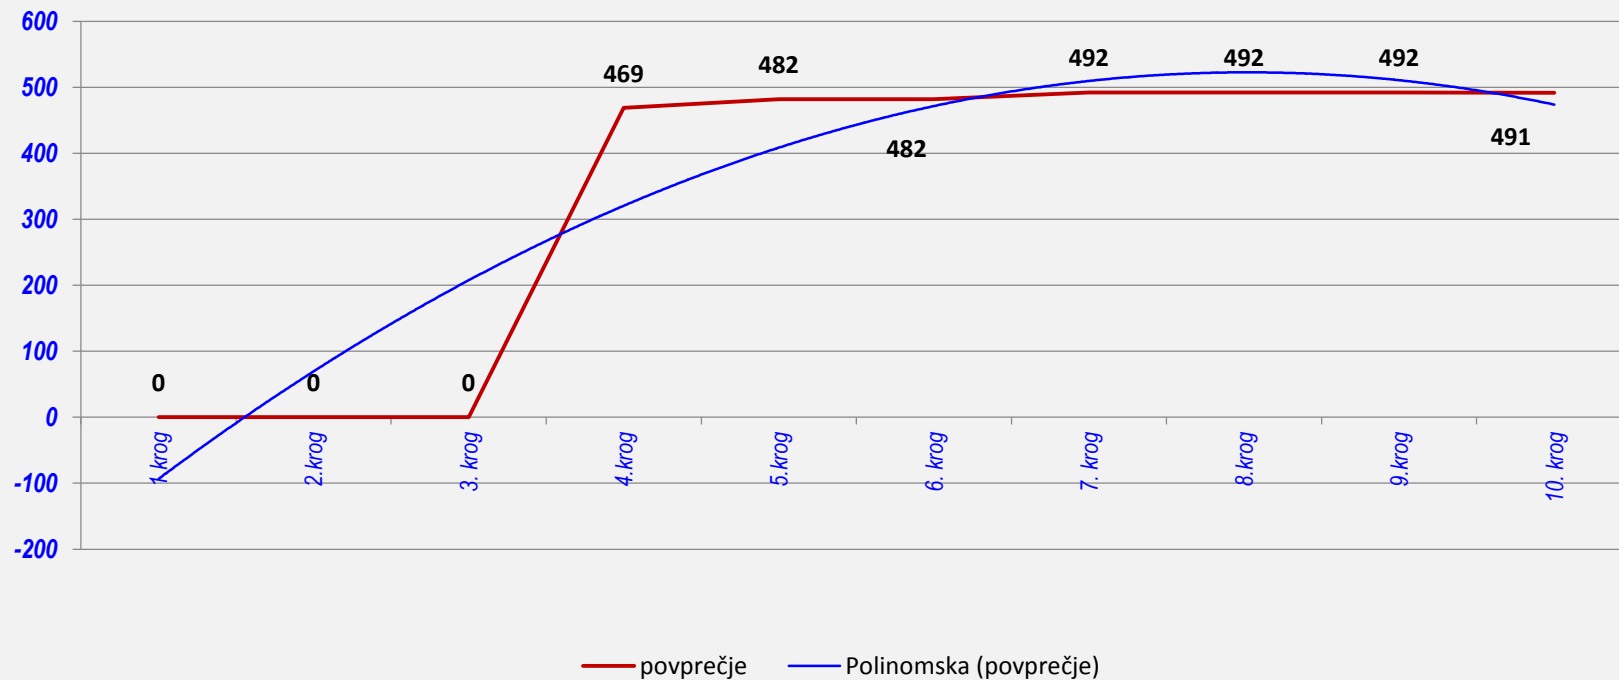

INES CIVIDINI - GIBANJE POVPREČJA