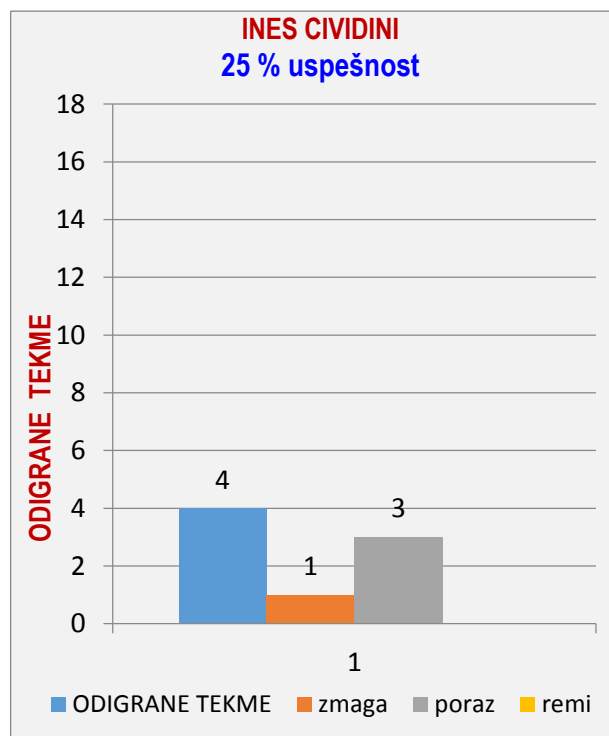

SEZONA 2017/2018

	1.krog	2.krog	3. krog	4.krog	5.krog	6. krog	7. krog	8.krog	9.krog	10. krog
	gost	gost	doma	gost	doma	doma	doma	gost	doma	doma
odigral	0			1	1		1			1
skupaj				469	495		513			489
polno				309	346		355			334
čiščenje				160	149		158			155
ribice				7	13		9			7
povprečje				469	482	482	492	492	492	491
zmaga							1			
poraz				1	1					1
remi										

	POVPREČJE			TEKME		
	SKUPAJ	GOST	DOMA	SKUPAJ	DOMA	GOST
odigral	4	2	2	4	2	2
skupaj	492	479	504			
polno	336	322	351			
čiščenje	156	158	154			
ribice	9	7	11			
povprečje						
zmaga	1		1			
poraz	3	2	1			
remi						
uspešnost	25%		50%