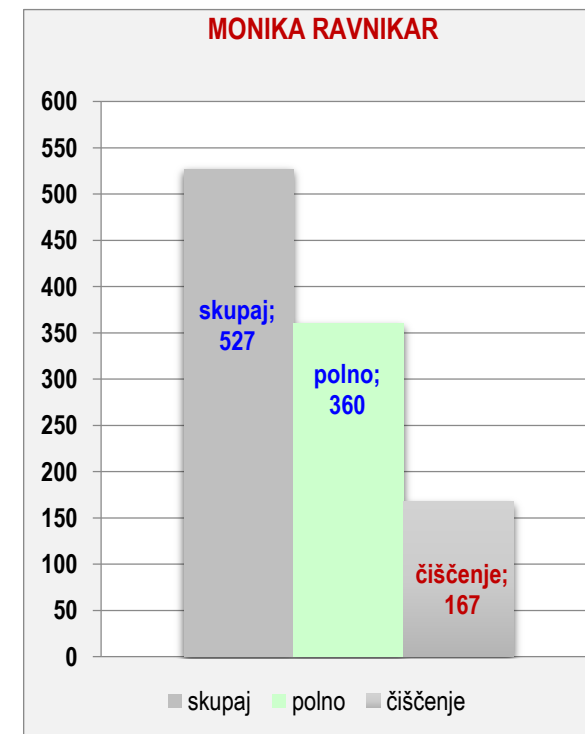

3 MONIKA RAVNIKAR

SEZONA 2017/2018										
	1.krog	2.krog	3. krog	4.krog	5.krog	6. krog	7. krog	8.krog	9.krog	10. krog
	gost	gost	doma	gost	doma	doma	doma	gost	doma	gost
odigral	1	1	1							
skupaj	499	550	533							
polno	354	371	355							
čiščenje	145	179	178							
ribice	15	7	9							
povprečje	499	525	527	527	527	527	527	527	527	527
zmaga	1	1	1							
poraz										
remi										

	POVPREČJE			TEKME		
	SKUPAJ	GOST	DOMA	SKUPAJ	DOMA	GOST
odigral	3	2	1	3	1	2
skupaj	527	525	533			
polno	360	363	355			
čiščenje	167	162	178			
ribice	10	11	9			
povprečje						
zmaga	3	2	1			
poraz						
remi						
uspešnost	100%	100%	100%