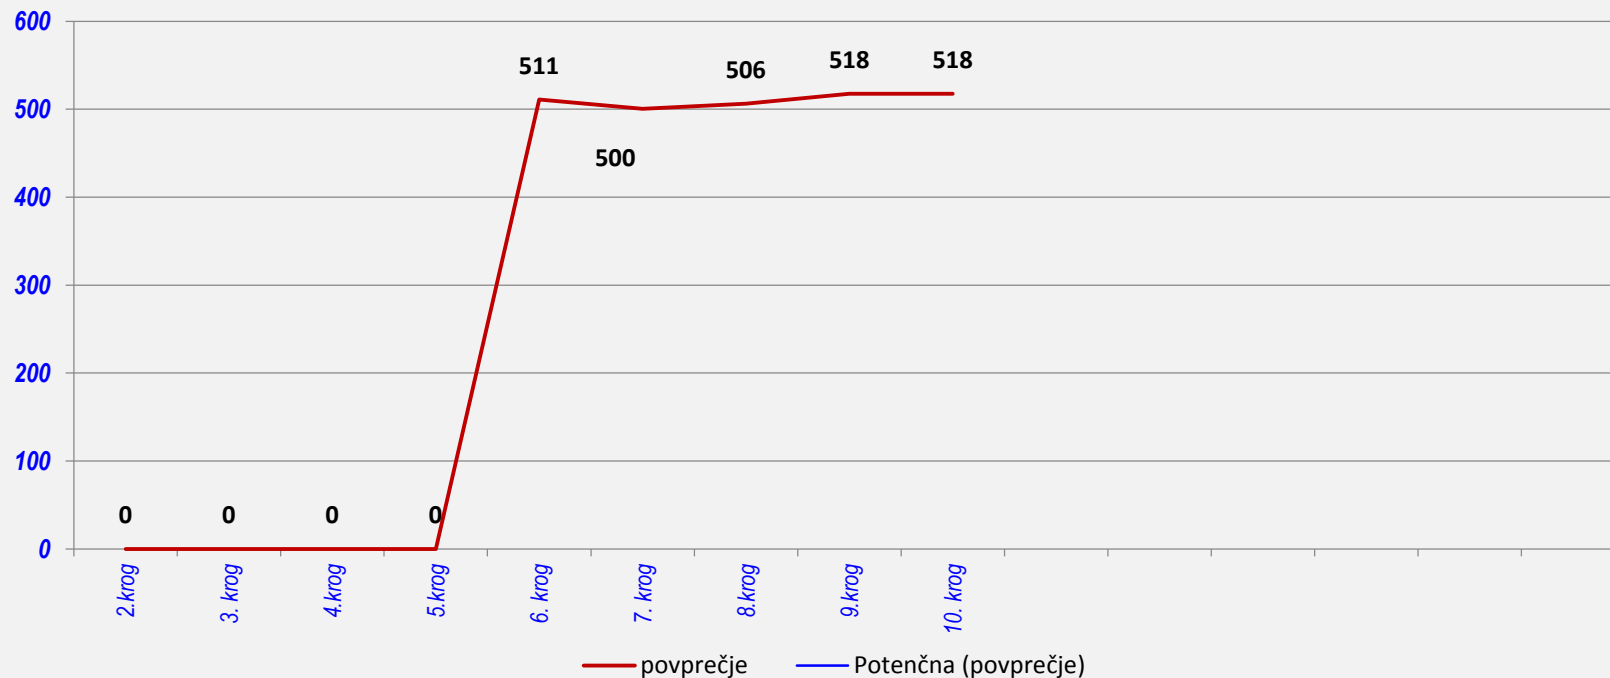

IRENA PROSEN - GIBANJE POVPREČJA