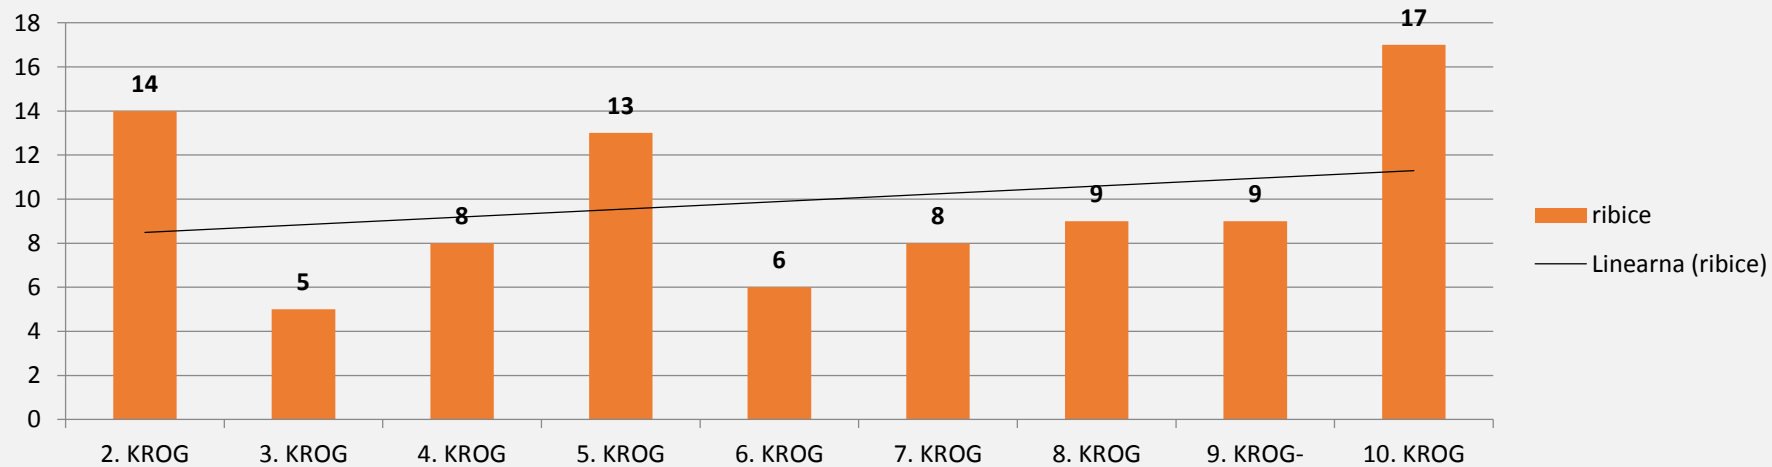

KRISTINA MEKE