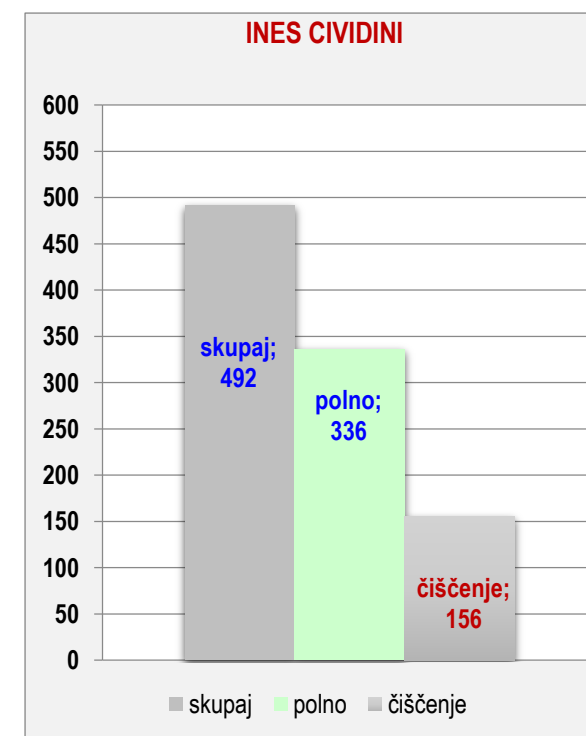

SEZONA 2017/2018

	1.krog	2.krog	3. krog	4.krog	5.krog	6. krog	7. krog	8.krog	9.krog	10. krog
	gost	gost	doma	gost	doma	doma	doma	gost	doma	doma
odigral	0			1	1		1			1
skupaj				469	495		513			489
polno				309	346		355			334
čiščenje				160	149		158			155
ribice				7	13		9			7
povprečje				469	482	482	492	492	492	491
zmaga							1			
poraz				1	1					1
remi										

	POVPREČJE			TEKME		
	SKUPAJ	GOST	DOMA	SKUPAJ	DOMA	GOST
odigral	4	2	2	4	2	2
skupaj	492	479	504			
polno	336	322	351			
čiščenje	156	158	154			
ribice	9	7	11			
povprečje						
zmaga	1		1			
poraz	3	2	1			
remi						
uspešnost	25%		50%