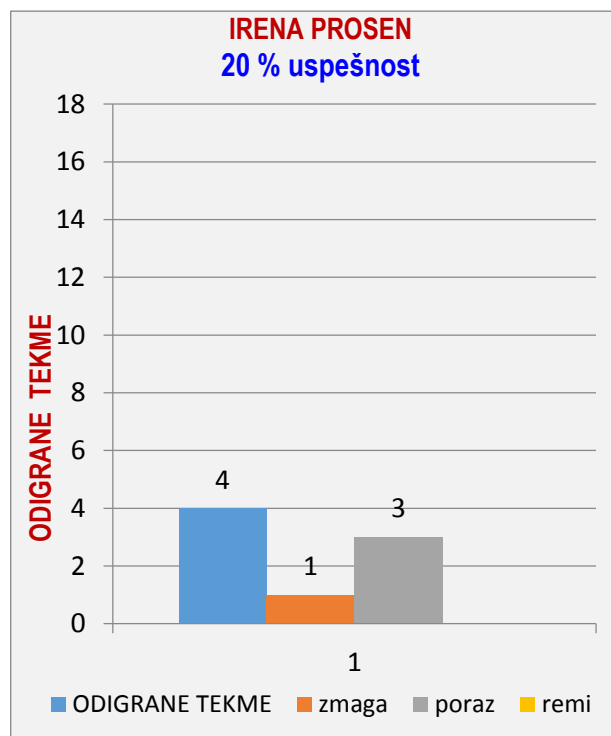

SEZONA 2017/2018

	1.krog	2.krog	3. krog	4.krog	5.krog	6. krog	7. krog	8.krog	9.krog	10. krog
	gost	gost	doma	gost	doma	doma	doma	gost	doma	gost
odigral	0					1	1	1	1	
skupaj						511	490	518	552	
polno						361	336	356	388	
čiščenje						150	154	162	164	
ribice						7	5	7	2	
povprečje						511	500	506	518	518
zmaga									1	
poraz						1	1	1		
remi										

	POVPREČJE			TEKME		
	SKUPAJ	GOST	DOMA	SKUPAJ	DOMA	GOST
odigral	4	2	3			
skupaj	414	259	518			
polno	288	178	362			
čiščenje	126	81	101			
ribice	4	4	5	5	3	2
povprečje						
zmaga	1		1			
poraz	3	1	2			
remi						
uspešnost	20%		33%