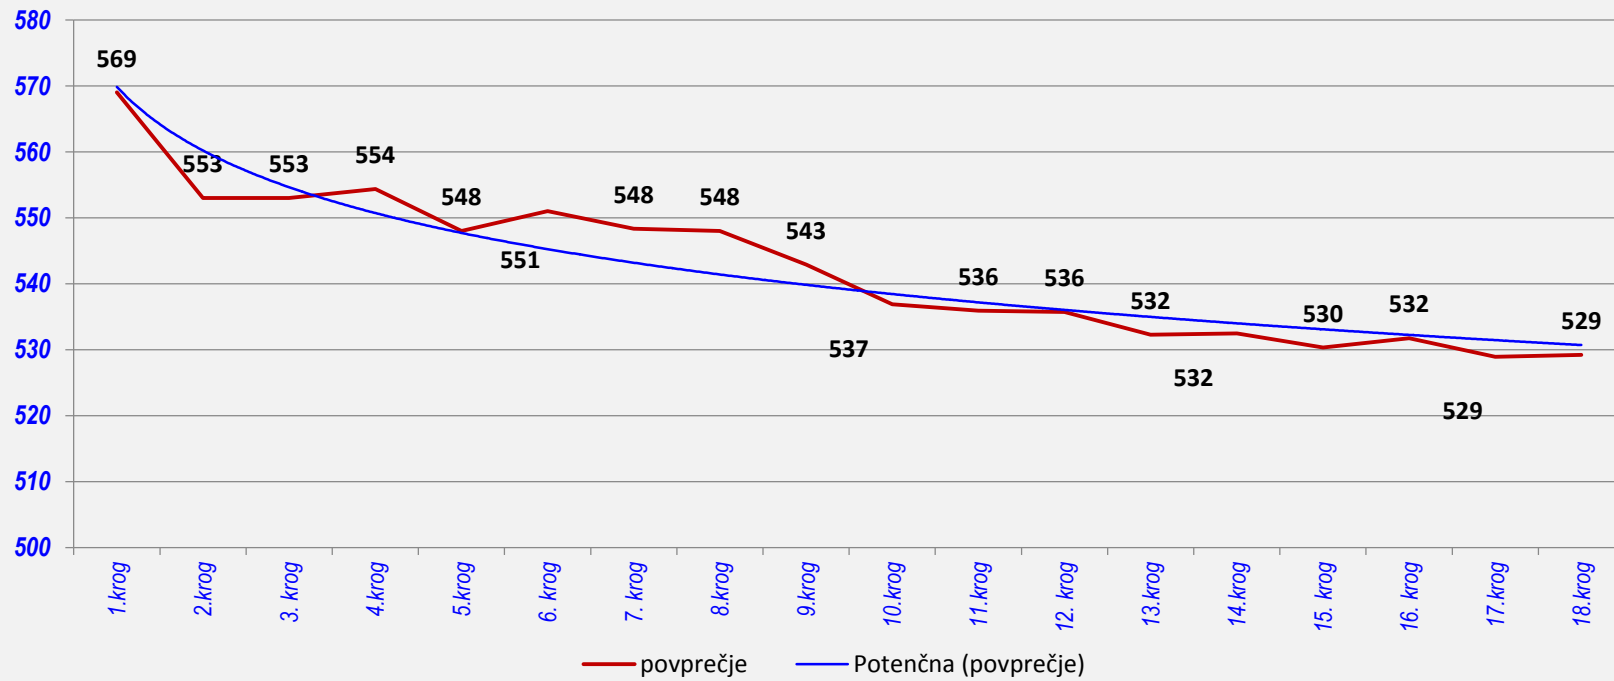

PRIMOŽ KASTANETO - GIBANJE POVPREČJA