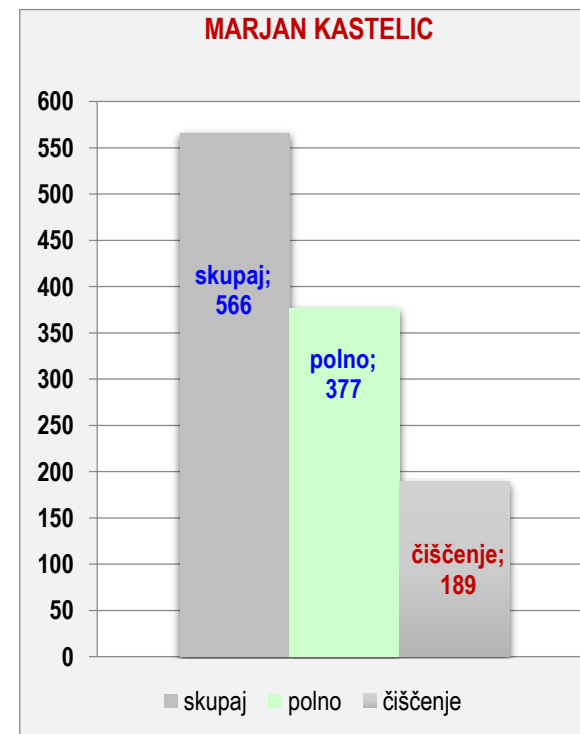

8 MARJAN KASTELIC

SEZONA 2017/2018																		
	1.krog	2.krog	3.krog	4.krog	5.krog	6.krog	7.krog	8.krog	9.krog	10.krog	11.krog	12.krog	13.krog	14.krog	15.krog	16.krog	17.krog	18.krog
	gost	doma	gost	doma	gost	doma	gost	doma	gost	doma	gost	doma	gost	doma	gost	doma	gost	doma
odigral	0							1	1									
skupaj								298	268									
polno								196	181									
čiščenje								102	87									
ribice								2	2									
povprečje								596	566	566	566	566	566	566	566	566	566	566
zmaga								0,5	0,5									
poraz																		
remi																		

	POVPREČJE			TEKME		
	SKUPAJ	GOST	DOMA	SKUPAJ	DOMA	GOST
odigral	1	1	1			
skupaj	566	536	596			
polno	377	362	392			
čiščenje	189	174	204			
ribice	4	4	4	1	1	1
povprečje	566					
zmaga	1	1	1			
poraz						
remi						
uspešnost	100%	100%	100%