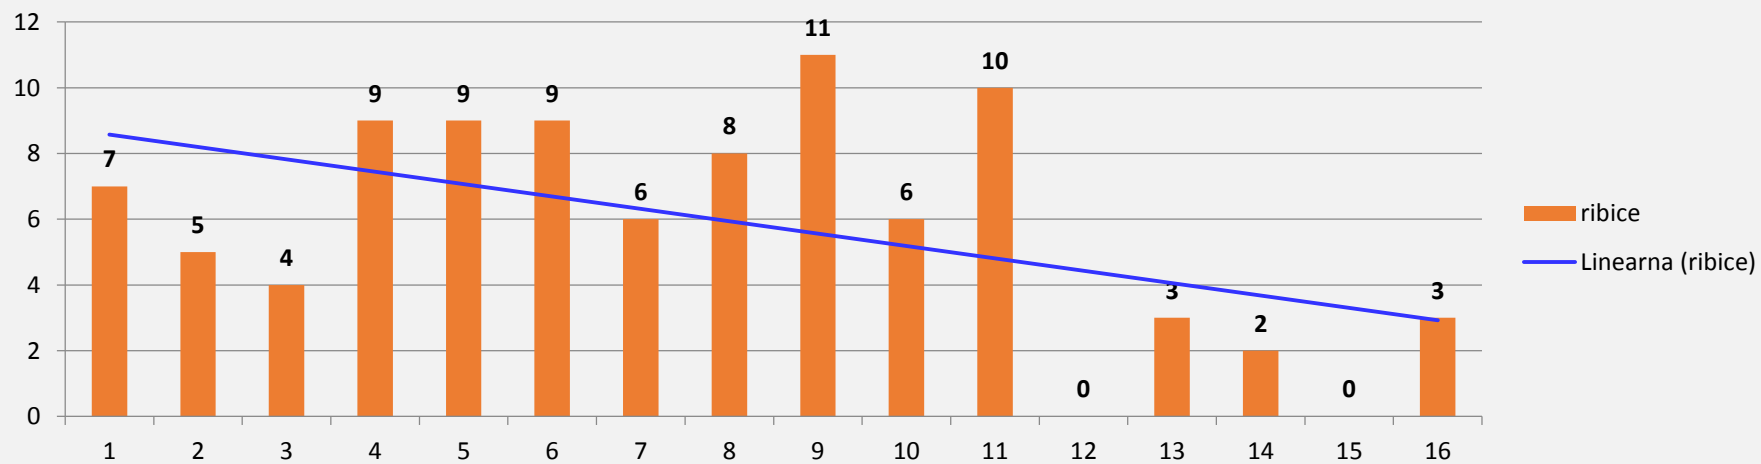

ĐURO GRADIŠAR