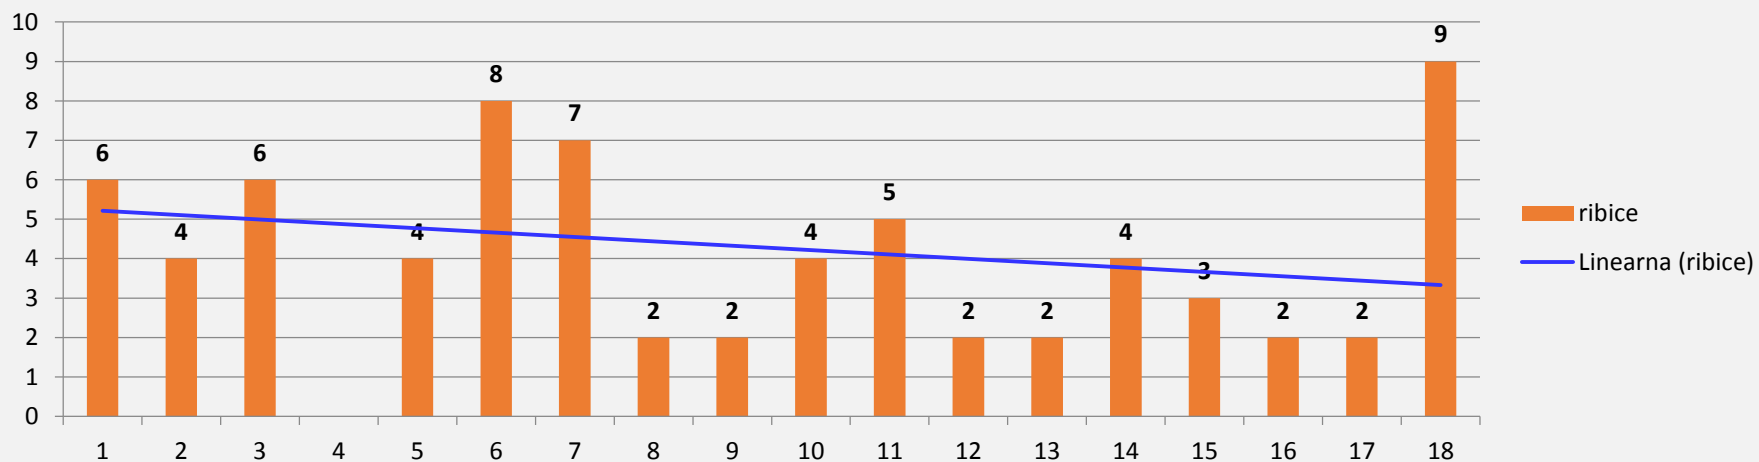

MARKO LAZIĆ