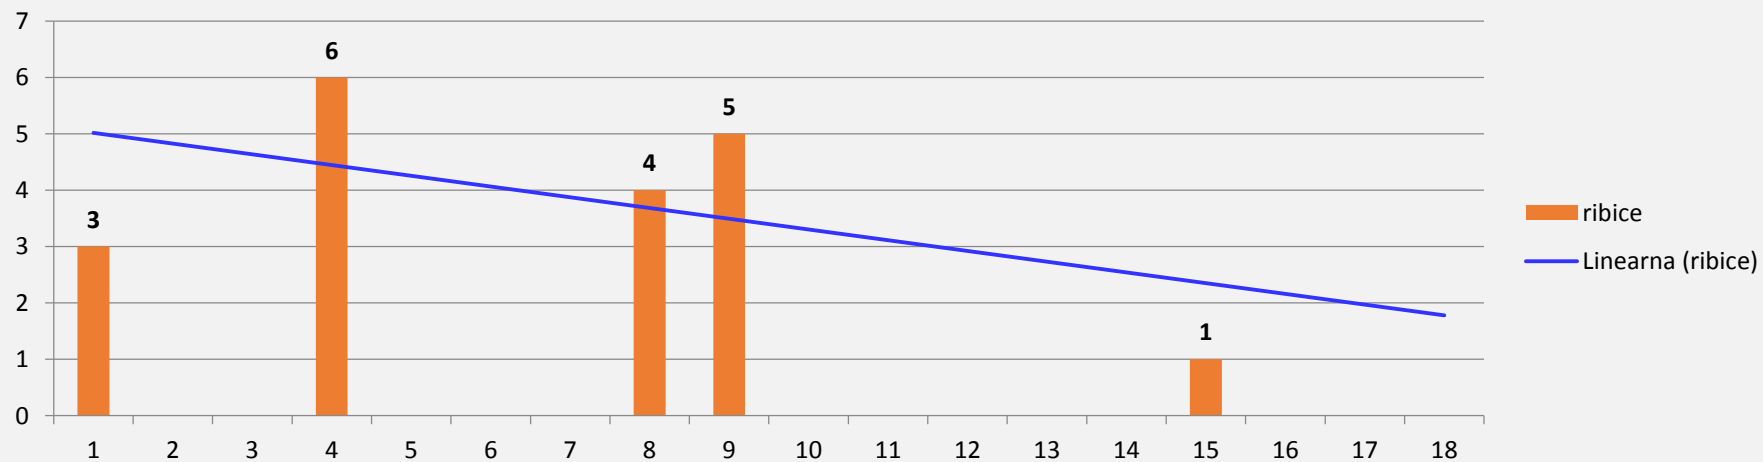

FRANCI RAVLJEN