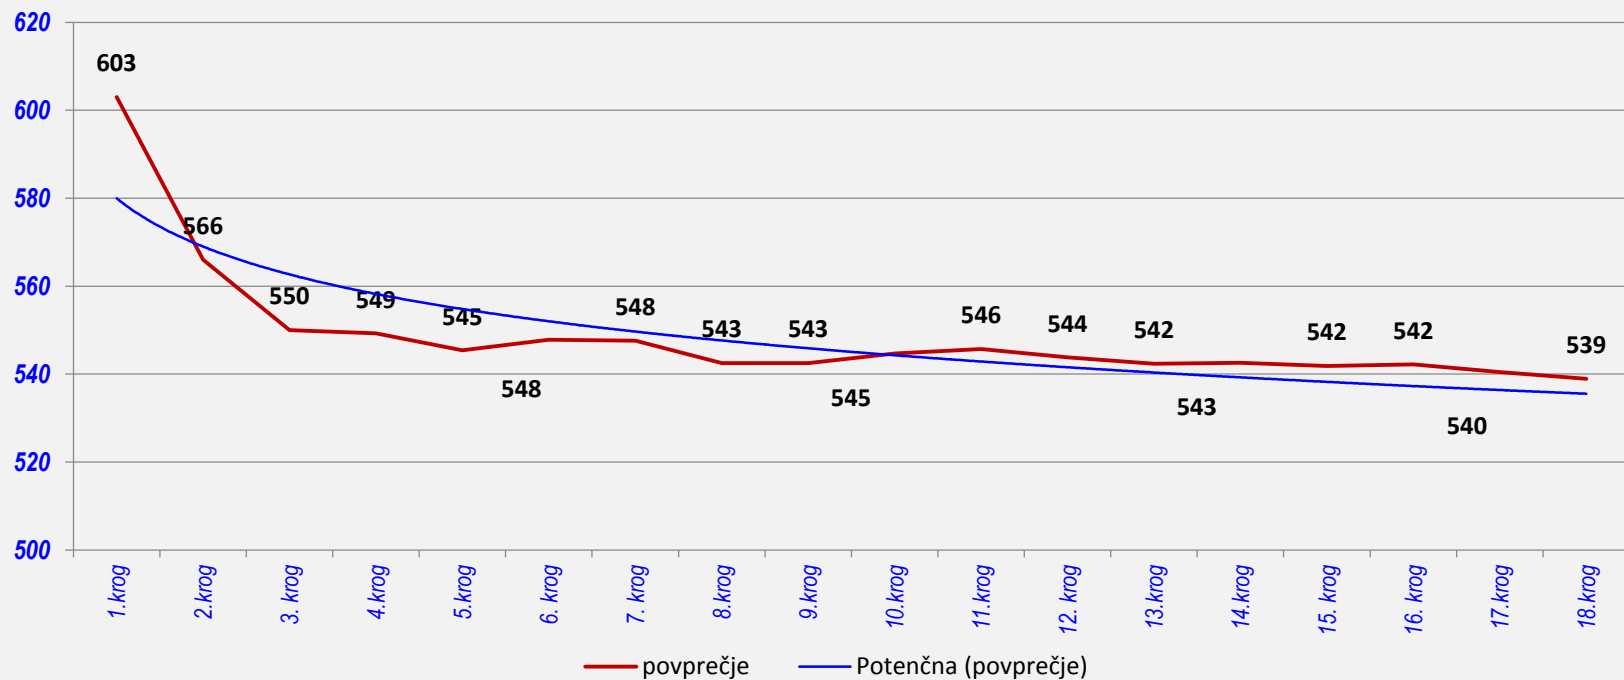

MILAN OMAHEN - GIBANJE POVPREČJA