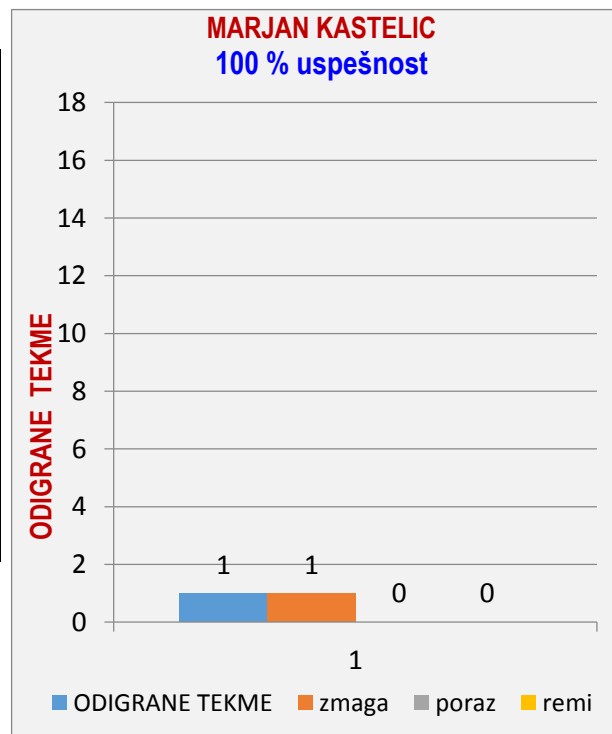

8 MARJAN KASTELIC

SEZONA 2017/2018																		
	1.krog	2.krog	3.krog	4.krog	5.krog	6.krog	7.krog	8.krog	9.krog	10.krog	11.krog	12.krog	13.krog	14.krog	15.krog	16.krog	17.krog	18.krog
	gost	doma	gost	doma	gost	doma	gost	doma	gost	doma	gost	doma	gost	doma	gost	doma	gost	doma
odigral	0							1	1									
skupaj								298	268									
polno								196	181									
čiščenje								102	87									
ribice								2	2									
povprečje								596	566	566	566	566	566	566	566	566	566	566
zmaga								0,5	0,5									
poraz																		
remi																		

	POVPREČJE			TEKME		
	SKUPAJ	GOST	DOMA	SKUPAJ	DOMA	GOST
odigral	1	1	1			
skupaj	566	536	596			
polno	377	362	392			
čiščenje	189	174	204			
ribice	4	4	4	1	1	1
povprečje	566					
zmaga	1	1	1			
poraz						
remi						
uspešnost	100%	100%	100%