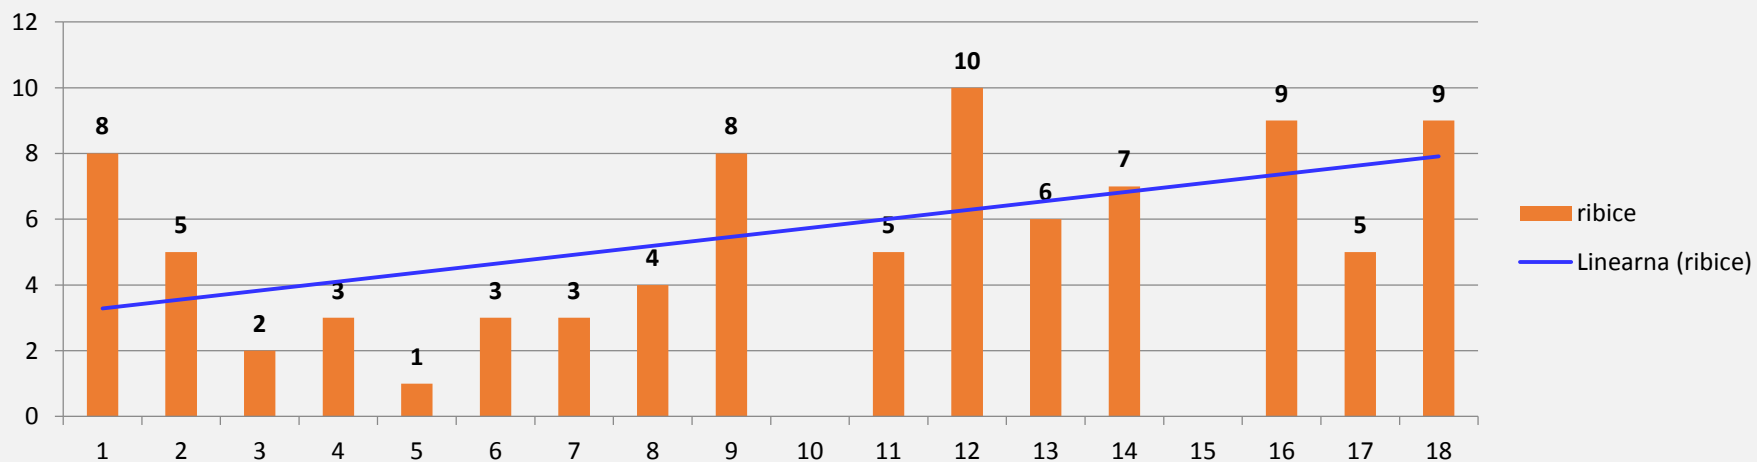

DEJAN LORENČIČ