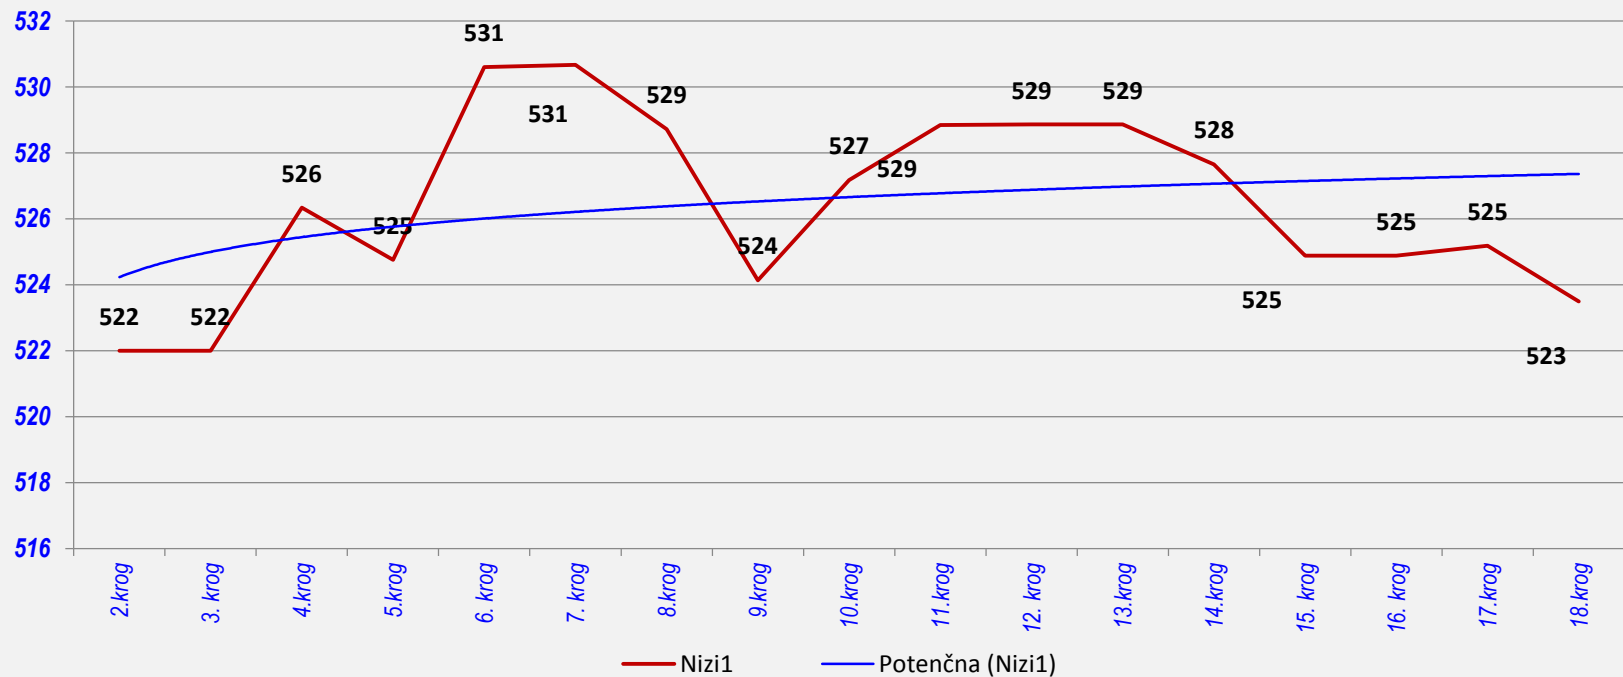

ĐURO GRADIŠAR - GIBANJE POVPREČJA