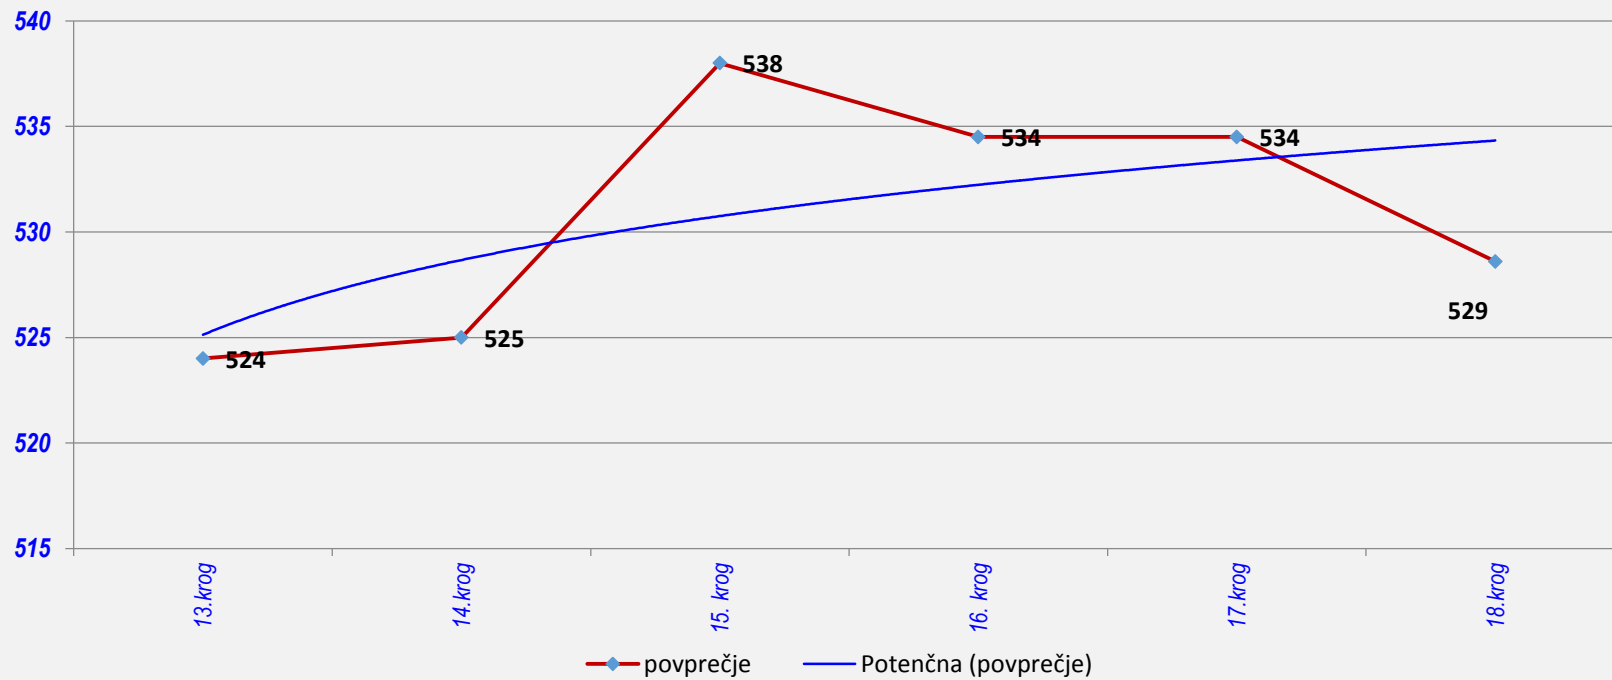

NENAD VUČINIĆ - GIBANJE POVPREČJA