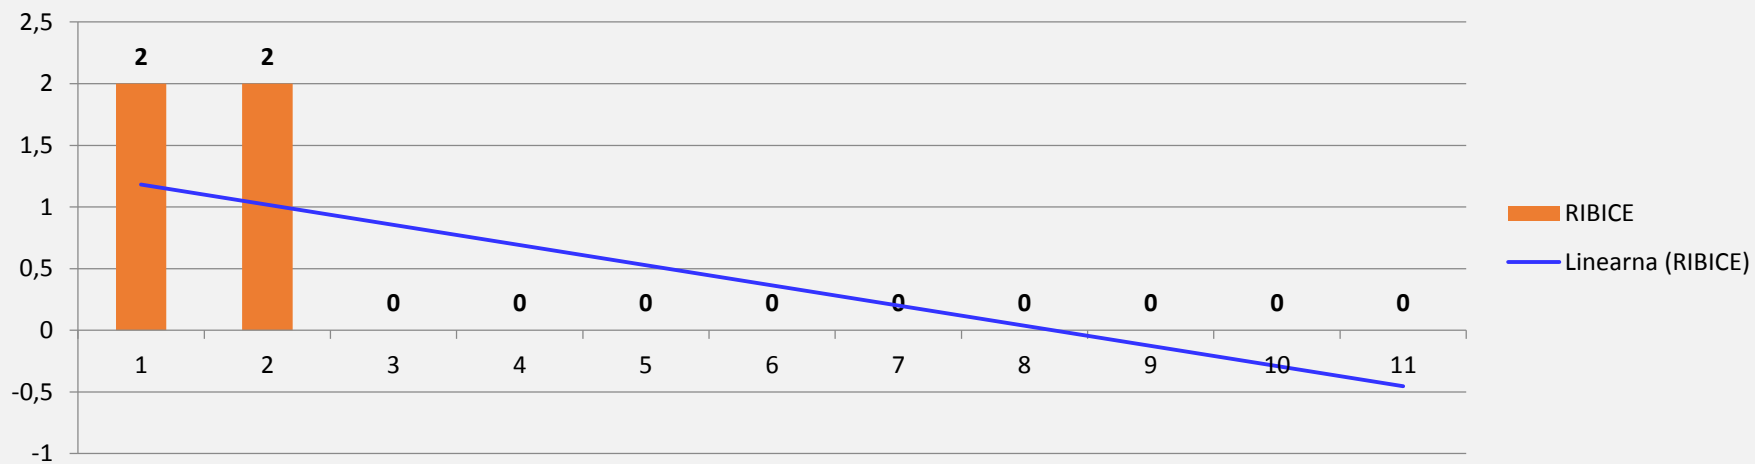

MARJAN KASTELIC