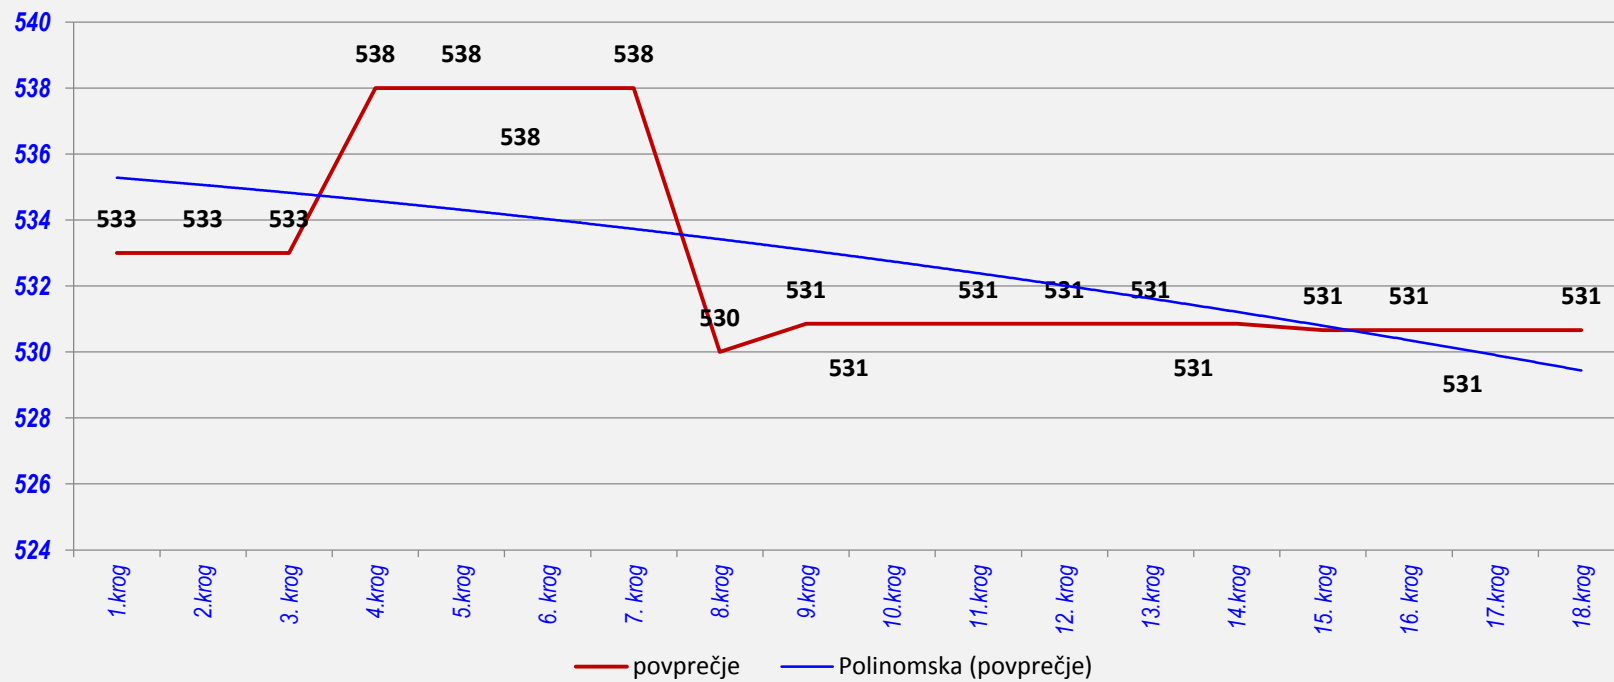

FRANCI RAVLJEN - GIBANJE POVPREČJA