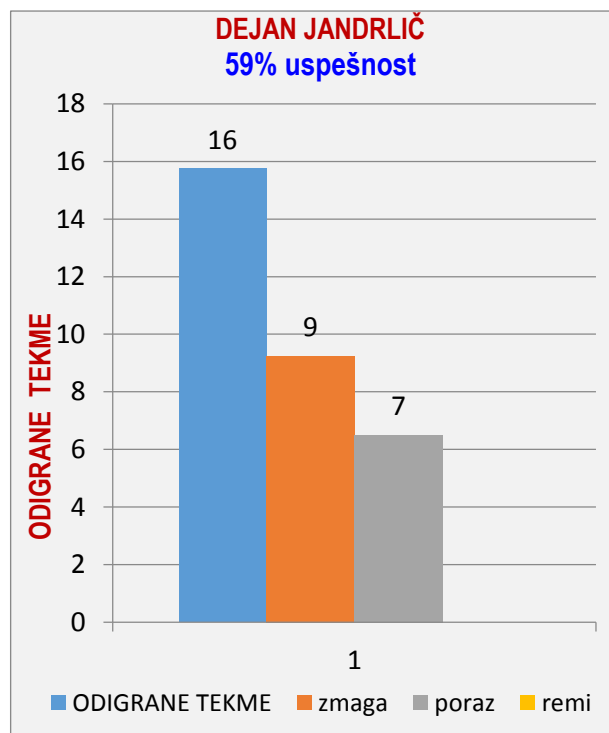

1 DEJAN JANDRLIČ

SEZONA 2017/2018

	1.krog	2.krog	3.krog	4.krog	5.krog	6.krog	7.krog	8.krog	9.krog	10.krog	11.krog	12.krog	13.krog	14.krog	15.krog	16.krog	17.krog	18.krog
	gost	doma	gost	doma	gost	doma	gost	doma	gost	doma	gost	doma	gost	doma	gost	doma	gost	doma
odigral	1	1	1	1	1	1	1	1	1	1	1	1	1		1	1	1	1
skupaj	553	493	531	253	539	555	560	249	500	490	529	499	572		535	529	512	415
polno	371	342	359	179	365	353	366	179	348	336	364	342	357		368	369	353	282
čiščenje	182	151	172	74	174	202	194	70	152	154	165	157	215		167	160	159	133
ribice	3	5	9	2	8	1	3	2	6	3	7	3	2		7	4	5	3
povprečje	553	523	526	523	526	532	536	533	529	525	525	523	527	527	528	528	527	528
zmaga					1	1	1	0,5	1			1	1		1	1		1
poraz	1	1	1	0,5						1	1						1	
remi																		

	POVPREČJE			TEKME		
	SKUPAJ	GOST	DOMA	SKUPAJ	DOMA	GOST
odigral	16	9	7			
skupaj	528	537	516			
polno	358	361	353			
čiščenje	170	176	163			
ribice	5	6	3	15,75	7	9
povprečje	528	516	537			
zmaga	9	5	4			
poraz	7	4	3			
remi						
uspešnost	59%	56%	63%