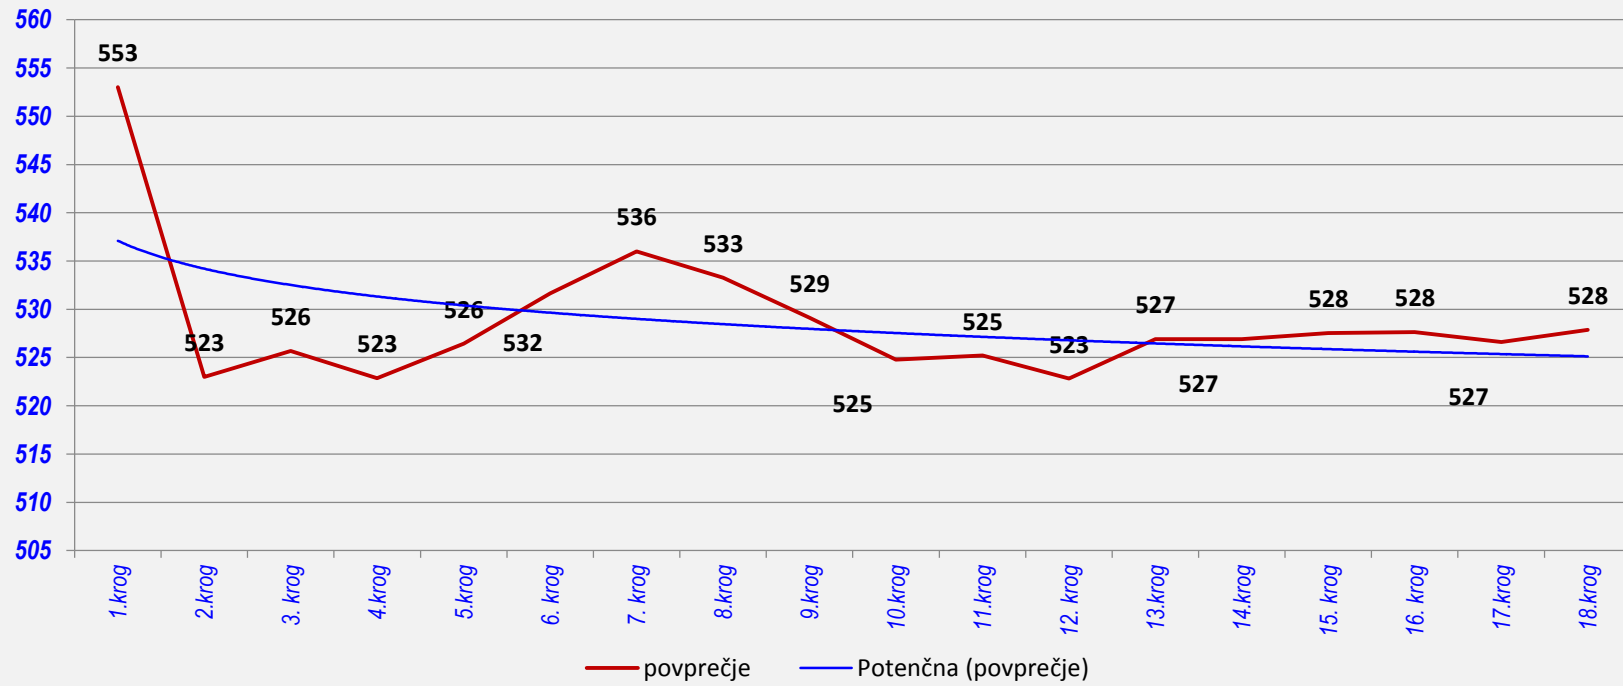

DEJAN JANDRLIČ- GIBANJE POVPREČJA