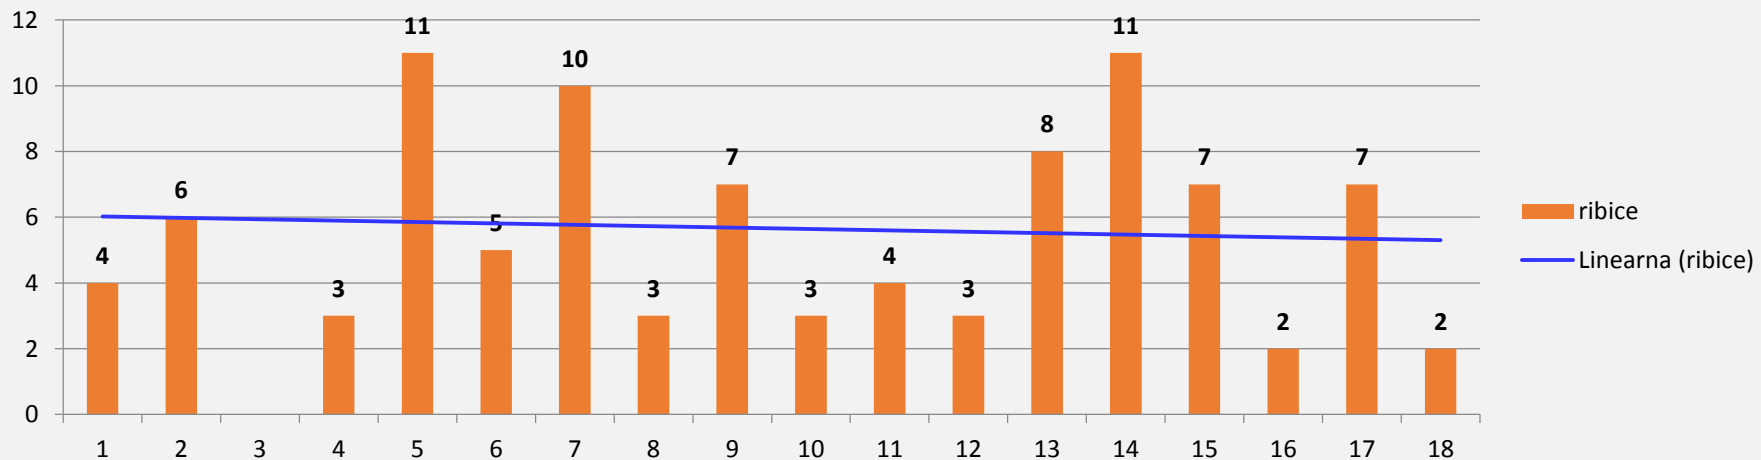

PRIMOŽ KASTANETO