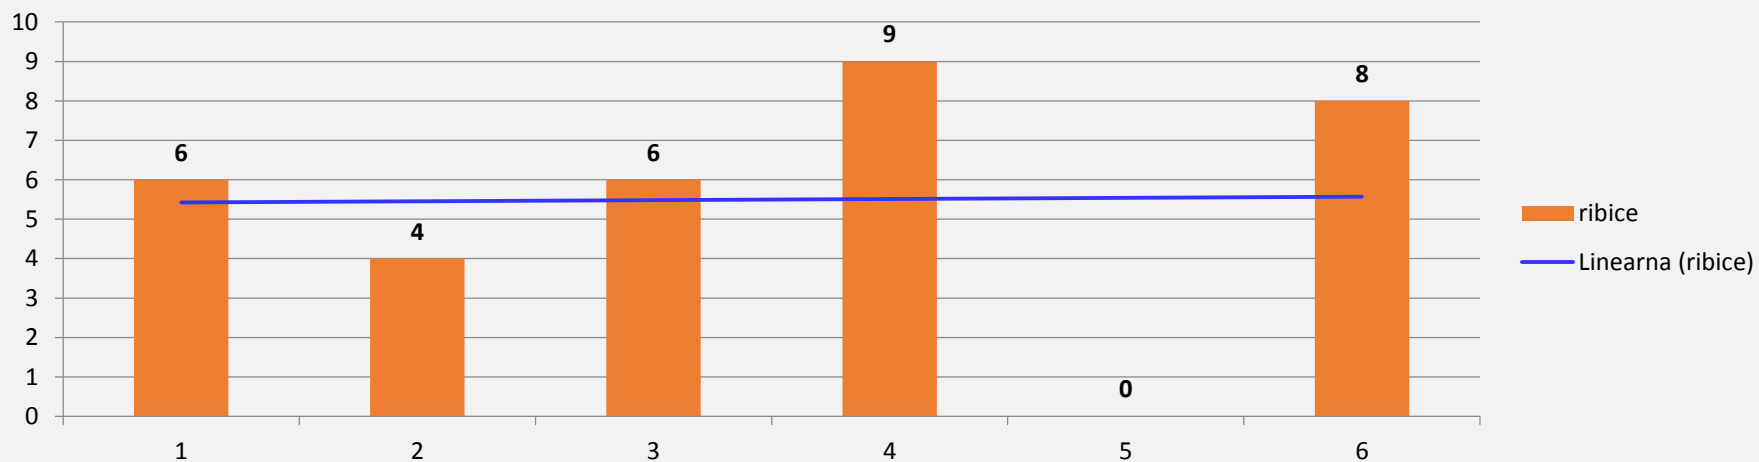

nenad vučinić