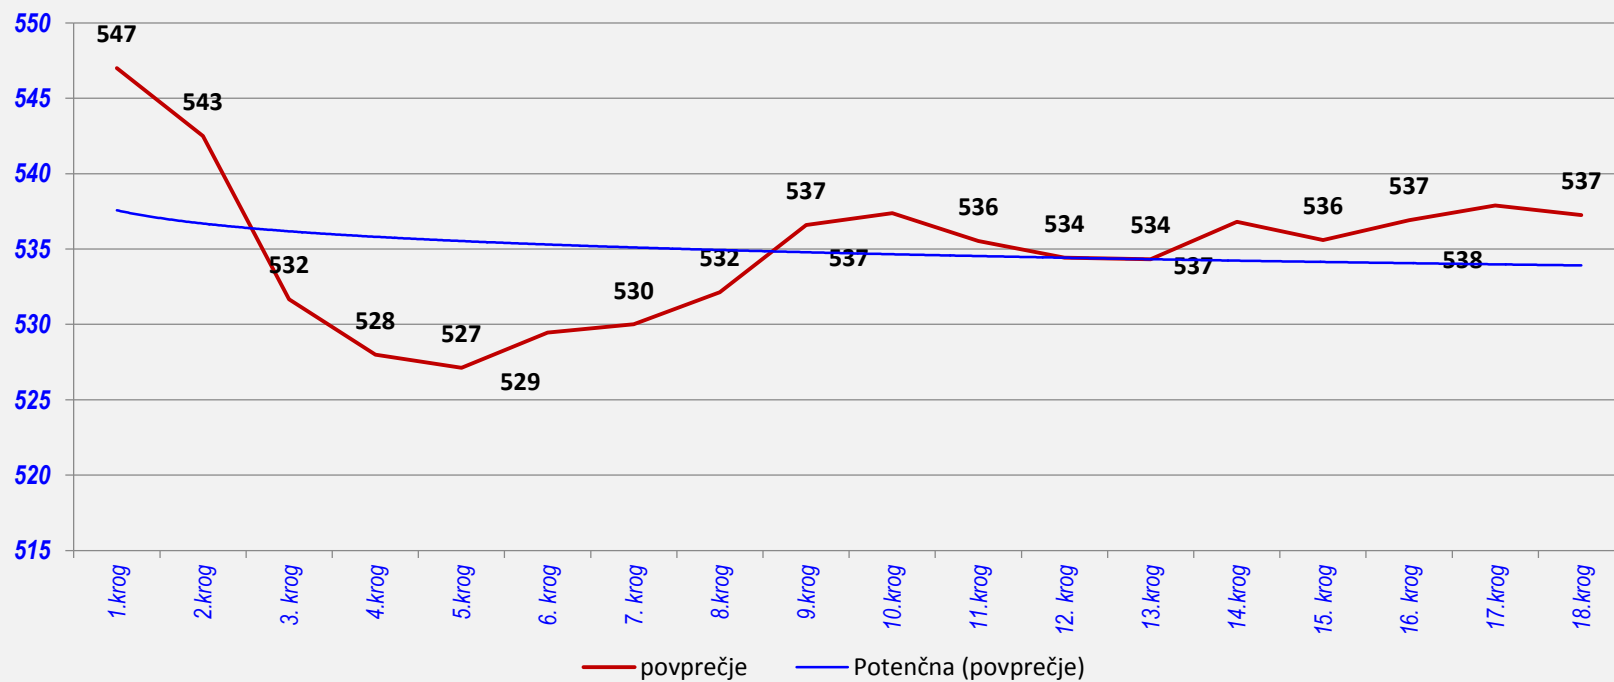

MARKO LAZIĆ - GIBANJE POVPREČJA