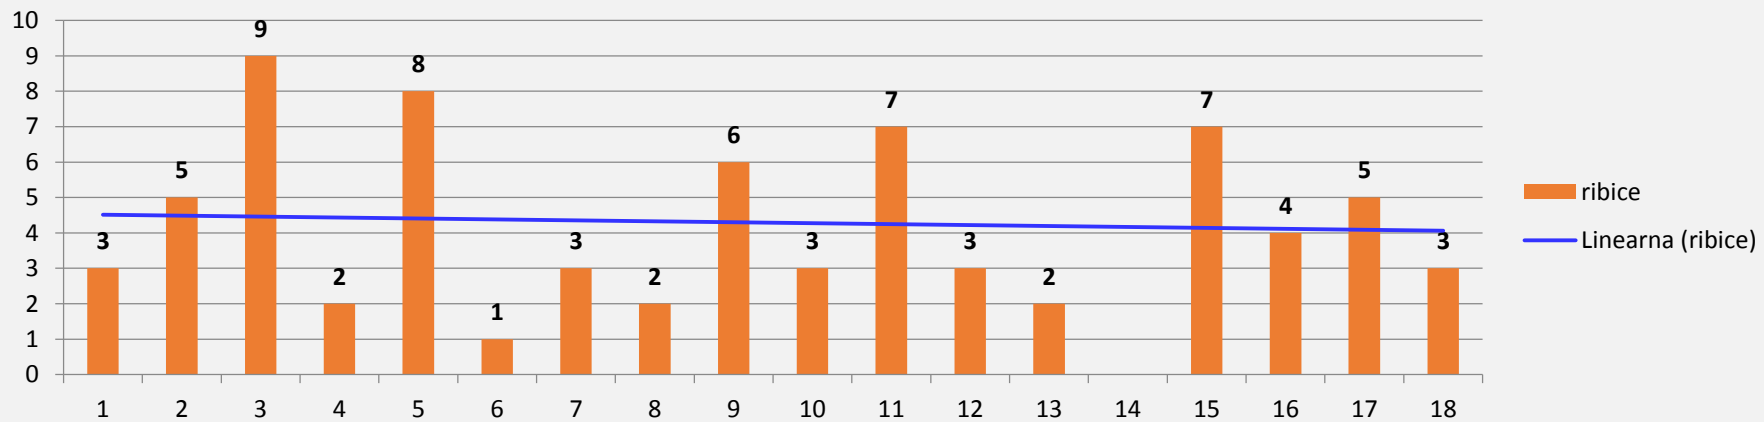

DEJAN JANDRLIČ