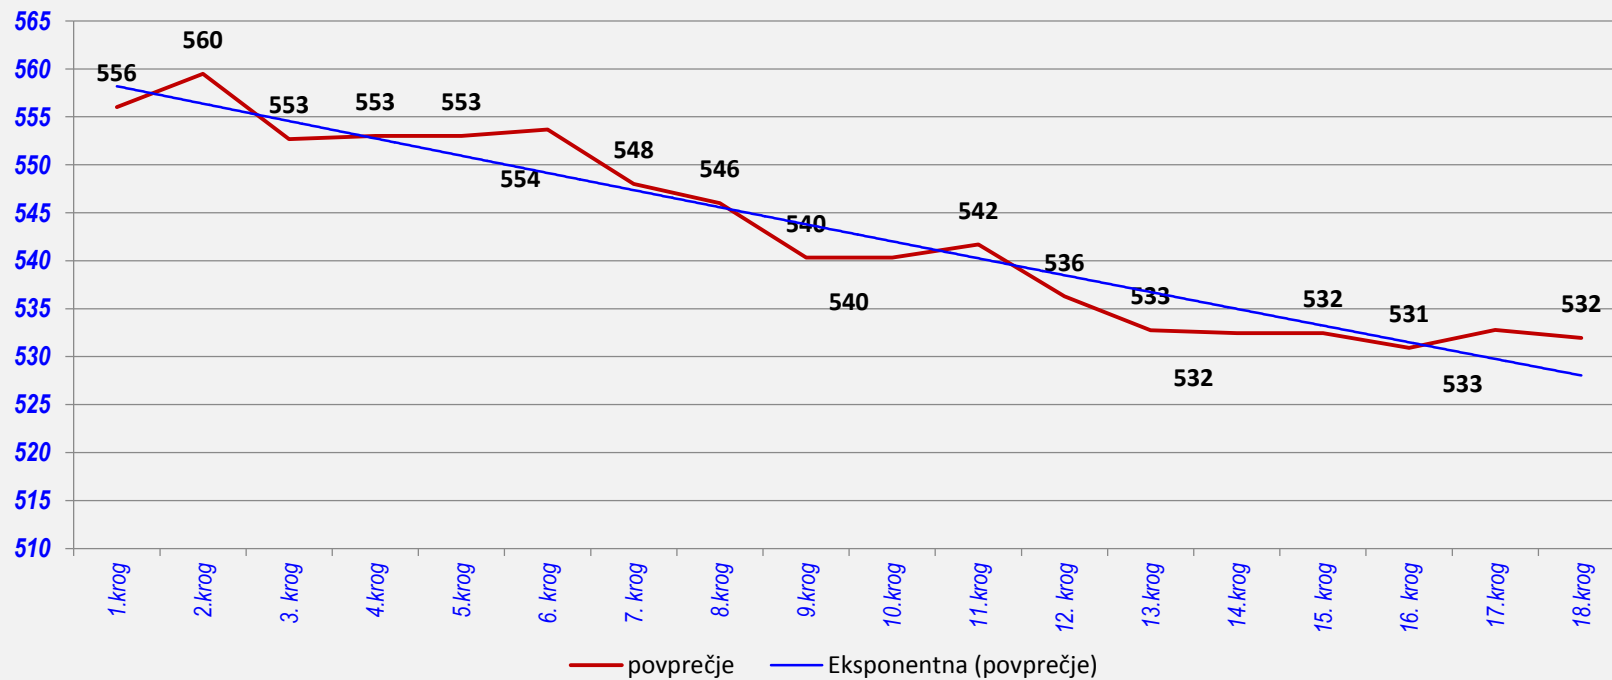

DEJAN LORENČIČ - GIBANJE POVPREČJA