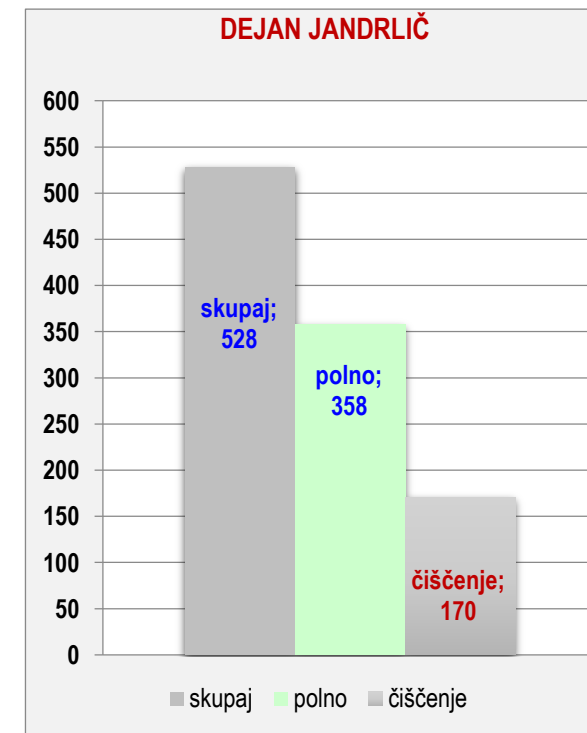

1 DEJAN JANDRLIČ

SEZONA 2017/2018

	1.krog	2.krog	3.krog	4.krog	5.krog	6.krog	7.krog	8.krog	9.krog	10.krog	11.krog	12.krog	13.krog	14.krog	15.krog	16.krog	17.krog	18.krog
	gost	doma	gost	doma	gost	doma	gost	doma	gost	doma	gost	doma	gost	doma	gost	doma	gost	doma
odigral	1	1	1	1	1	1	1	1	1	1	1	1	1		1	1	1	1
skupaj	553	493	531	253	539	555	560	249	500	490	529	499	572		535	529	512	415
polno	371	342	359	179	365	353	366	179	348	336	364	342	357		368	369	353	282
čiščenje	182	151	172	74	174	202	194	70	152	154	165	157	215		167	160	159	133
ribice	3	5	9	2	8	1	3	2	6	3	7	3	2		7	4	5	3
povprečje	553	523	526	523	526	532	536	533	529	525	525	523	527	527	528	528	527	528
zmaga					1	1	1	0,5	1			1	1		1	1		1
poraz	1	1	1	0,5						1	1						1	
remi																		

	POVPREČJE			TEKME		
	SKUPAJ	GOST	DOMA	SKUPAJ	DOMA	GOST
odigral	16	9	7			
skupaj	528	537	516			
polno	358	361	353			
čiščenje	170	176	163			
ribice	5	6	3	15,75	7	9
povprečje	528	516	537			
zmaga	9	5	4			
poraz	7	4	3			
remi						
uspešnost	59%	56%	63%