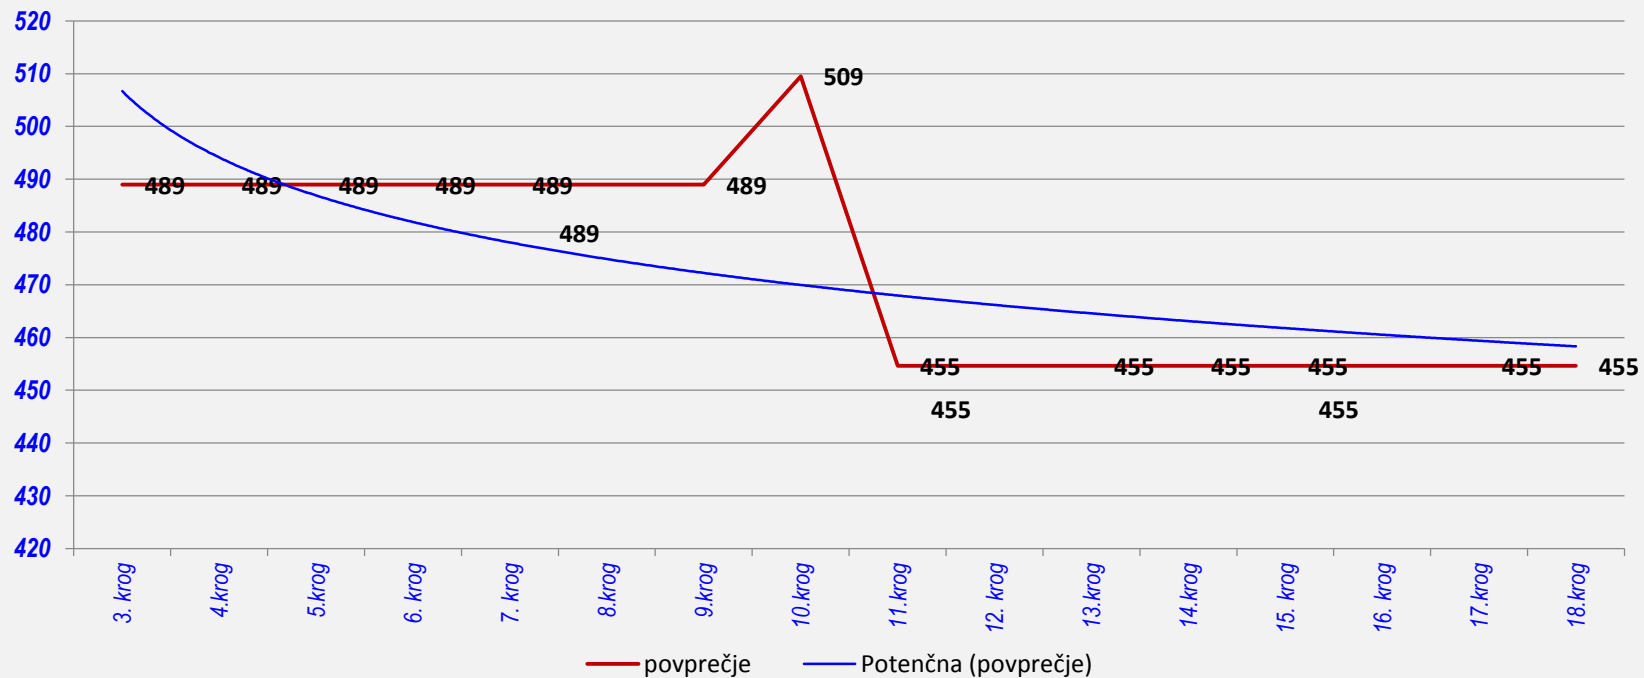

SLAVKO SKUBIC - GIBANJE POVPREČJA