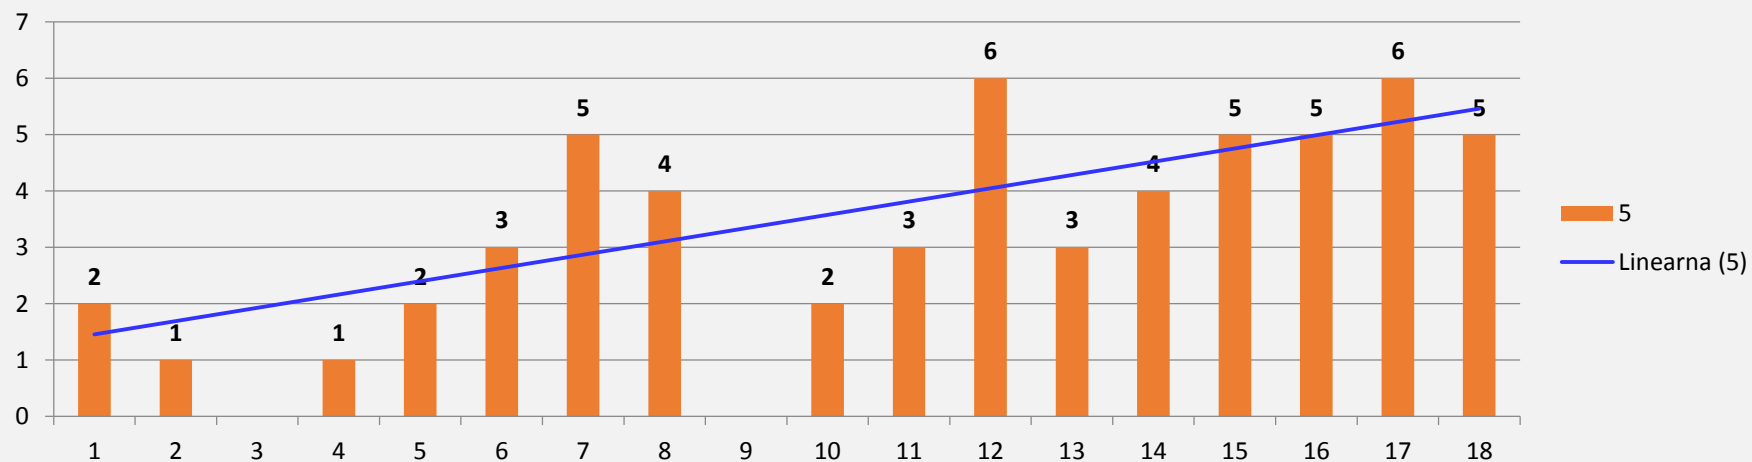

MILAN OMAHEN