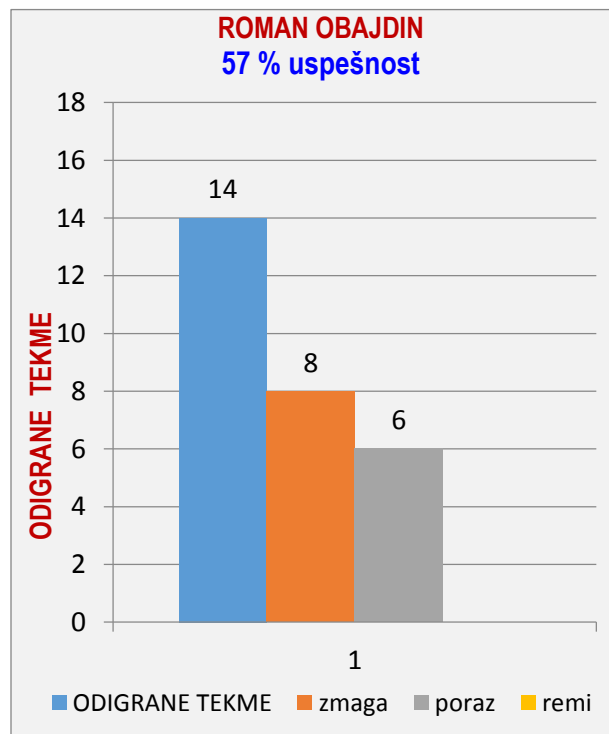

	POVPREČJE			TEKME		
	SKUPAJ	DOMA	GOST	SKUPAJ	DOMA	GOST
odigral	13	7	7	13	7	7
skupaj	543	544	543			
polno	366	365	368			
čiščenje	177	179	175			
ribice	4	4	5			
povprečje	543					
zmaga	8	5	3			
poraz	5	2	3			
remi	1		1			
uspešnost	62%	77%	46%			

PETAR MARKIČ - GIBANJE POVPREČJA

PETAR MARKIČ

7 ROMAN OBAJDIN

SEZONA 2016/2017

	1.krog	2.krog	3.krog	4.krog	5.krog	6.krog	7.krog	8.krog	9.krog	10.krog	11.krog	12.krog	13.krog	14.krog	15.krog	16.krog	17.krog	18.krog
	doma	gost	doma	gost	doma	gost	doma	gost	doma	gost	doma	gost	doma	gost	doma	gost	doma	gost
odigral	1			1		1	1		1	1	1	1	1	1	1	1	1	1
skupaj	531			508		512	567		582	553	552	543	530	525	576	537	572	538
polno	347			350		352	365		371	364	360	363	366	364	378	349	376	373
čiščenje	184			158		160	202		211	189	192	180	164	161	198	188	196	165
ribice	6			5		7	6		4	6	4	6	3	4	4	3		6
povprečje	531	531	531	520	520	517	530	530	540	542	544	544	542	540	544	543	545	545
zmaga	1			1						1	1		1		1		1	1
poraz						1	1		1			1		1		1		
remi																		

	POVPREČJE			TEKME		
	SKUPAJ	DOMA	GOST	SKUPAJ	DOMA	GOST
odigral	14	7	7	14	7	7
skupaj	545	559	531			
polno	363	366	359			
čiščenje	182	192	172			
ribice	5	4	5			
povprečje	545					
zmaga	8	5	3			
poraz	6	2	4			
remi						
uspešnost	57%	71%	43%			