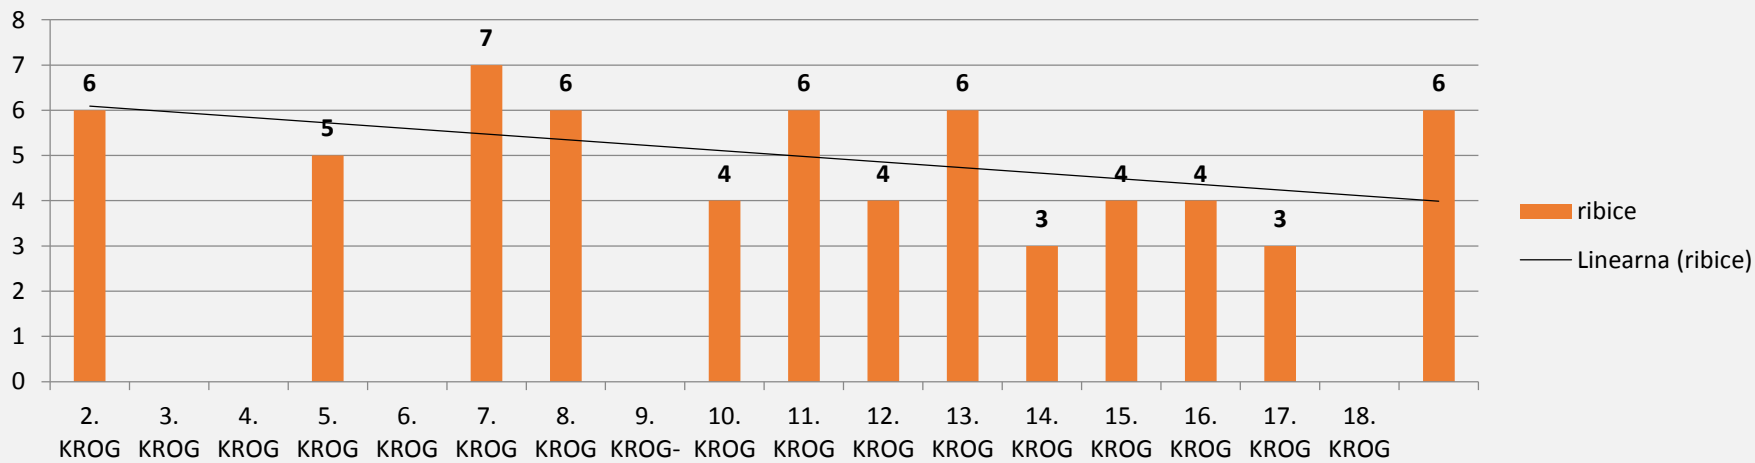

ROMAN OBAJDIN