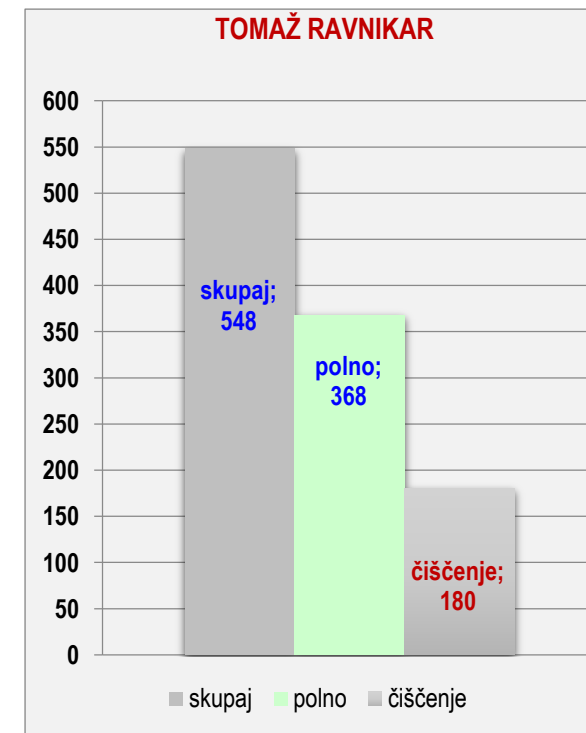

1 TOMAŽ RAVNIKAR

SEZONA 2016/2017

	1.krog	2.krog	3. krog	4.krog	5.krog	6. krog	7. krog	8.krog	9.krog	10.krog	11.krog	12. krog	13.krog	14.krog	15. krog	16. krog	17.krog	18.krog
	doma	gost	doma	gost	doma	gost	doma	gost	doma	gost	doma	gost	doma	gost	doma	gost	doma	gost
odigral	1	1	1	1	1		1	1	1	1	1		1	1	1	1	1	1
skupaj	569	542	534	554	594		546	558	557	523	545		561	528	551	538	540	529
polno	375	362	359	379	382		362	380	380	355	370		371	356	382	361	347	364
čiščenje	194	180	175	175	212		184	178	177	168	175		190	172	169	177	193	165
ribice	6	4	3	6	3		2	4	1	2	4		4	3	4	2	2	4
povprečje	569	556	548	550	559	559	557	557	557	553	552	552	553	551	551	550	549	548
zmaga	1	1		1	1		1	1	1	1	1				1	1		
poraz			1										1	1			1	1
remi																		

	POVPREČJE			TEKME		
	SKUPAJ	DOMA	GOST	SKUPAJ	DOMA	GOST
odigral	16	9	7			
skupaj	548	555	539			
polno	368	370	365			
čiščenje	180	185	174			
ribice	3	3	4	16	9	7
povprečje	548	555	539			
zmaga	11	6	5			
poraz	5	3	2			
remi						
uspešnost	69%	67%	71%			