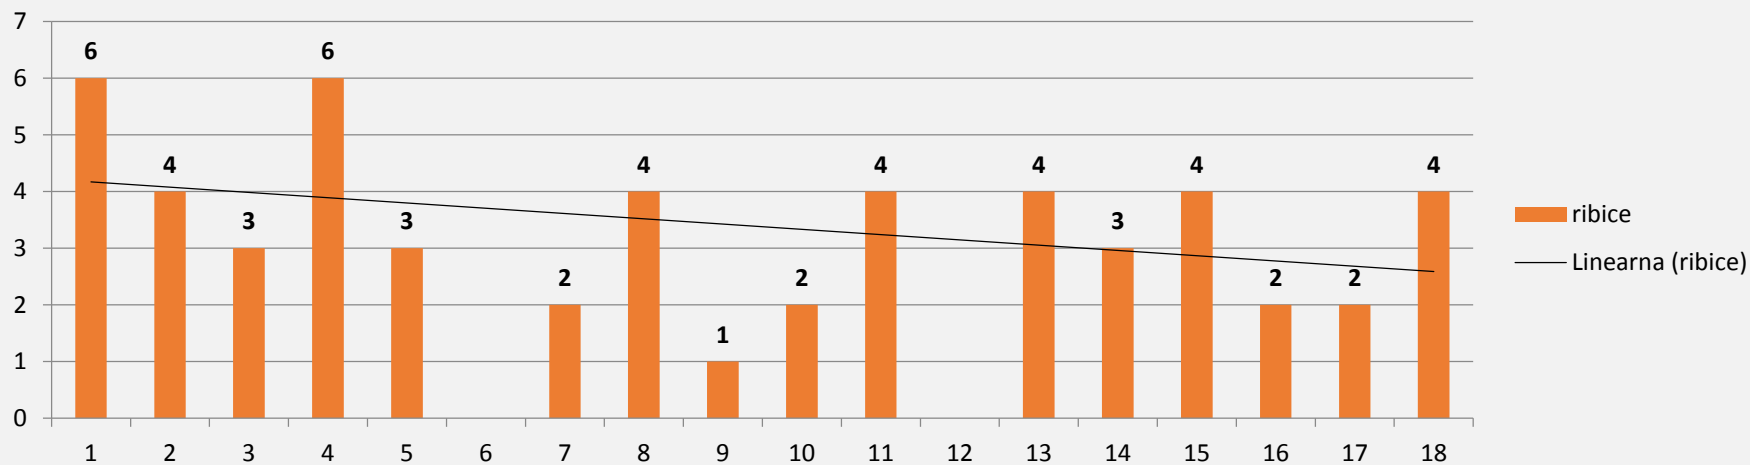

TOMAŽ RAVNIKAR