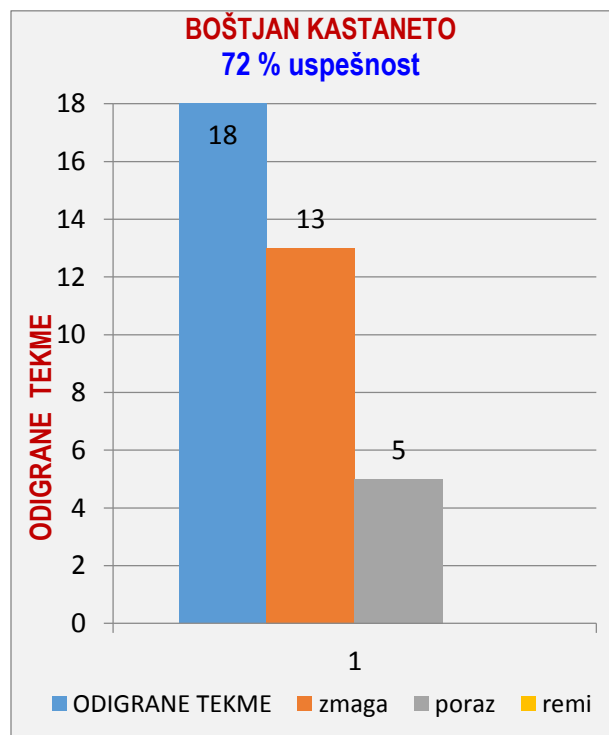

	POVPREČJE			TEKME		
	SKUPAJ	DOMA	GOST	SKUPAJ	DOMA	GOST
odigral	16	9	7			
skupaj	548	555	539			
polno	368	370	365			
čiščenje	180	185	174			
ribice	3	3	4	16	9	7
povprečje	548	555	539			
zmaga	11	6	5			
poraz	5	3	2			
remi						
uspešnost	69%	67%	71%			

TOMAŽ RAVNIKAR - GIBANJE POVPREČJA

TOMAŽ RAVNIKAR

2 BOŠTJAN KASTANETO

SEZONA 2016/2017

	1.krog	2.krog	3.krog	4.krog	5.krog	6.krog	7.krog	8.krog	9.krog	10.krog	11.krog	12.krog	13.krog	14.krog	15.krog	16.krog	17.krog	18.krog
	doma	gost	doma	gost	doma	gost	doma	gost	doma	gost	doma	gost	doma	gost	doma	gost	doma	gost
odigral	1	1	1	1	1	1	1	1	1	1	1	1	1	1	1	1	1	1
skupaj	586	564	605	548	553	537	570	540	556	584	574	551	568	551	621	501	567	627
polno	411	393	380	368	376	361	351	367	368	384	377	348	377	386	394	345	360	395
čiščenje	175	171	225	180	177	176	219	173	188	200	197	203	191	165	227	156	207	232
ribice	5	2	1	3	1	5	1	2	3	2	2		1	7	1	2	3	1
povprečje	586	575	585	576	571	566	566	563	562	564	565	564	564	563	567	563	563	567
zmaga	1		1				1	1	1	1	1	1	1	1	1		1	1
poraz		1		1	1	1										1		
remi																		

	POVPREČJE			TEKME		
	SKUPAJ	DOMA	GOST	SKUPAJ	DOMA	GOST
odigral	18	9	9			
skupaj	567	578	556			
polno	375	377	372			
čiščenje	192	201	184	18	9	9
ribice	2	2	3			
povprečje	567					
zmaga	13	8	5			
poraz	5	1	4			
remi						
uspešnost	72%	89%	56%			