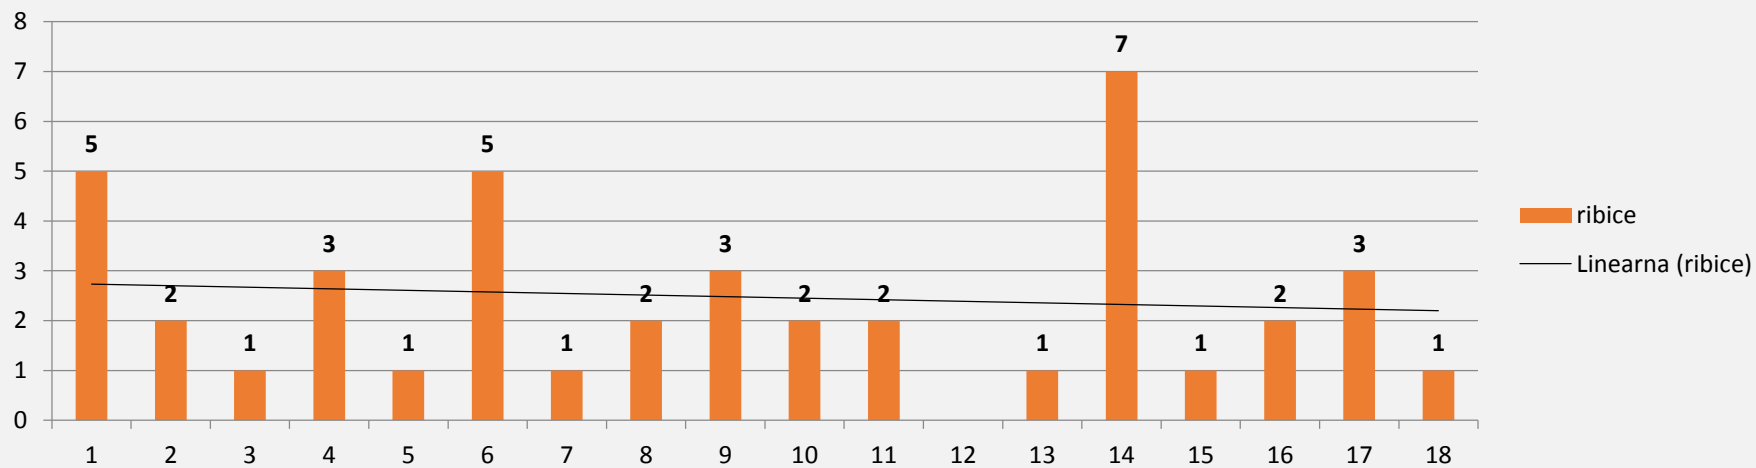

BOŠTJAN KASTANETO