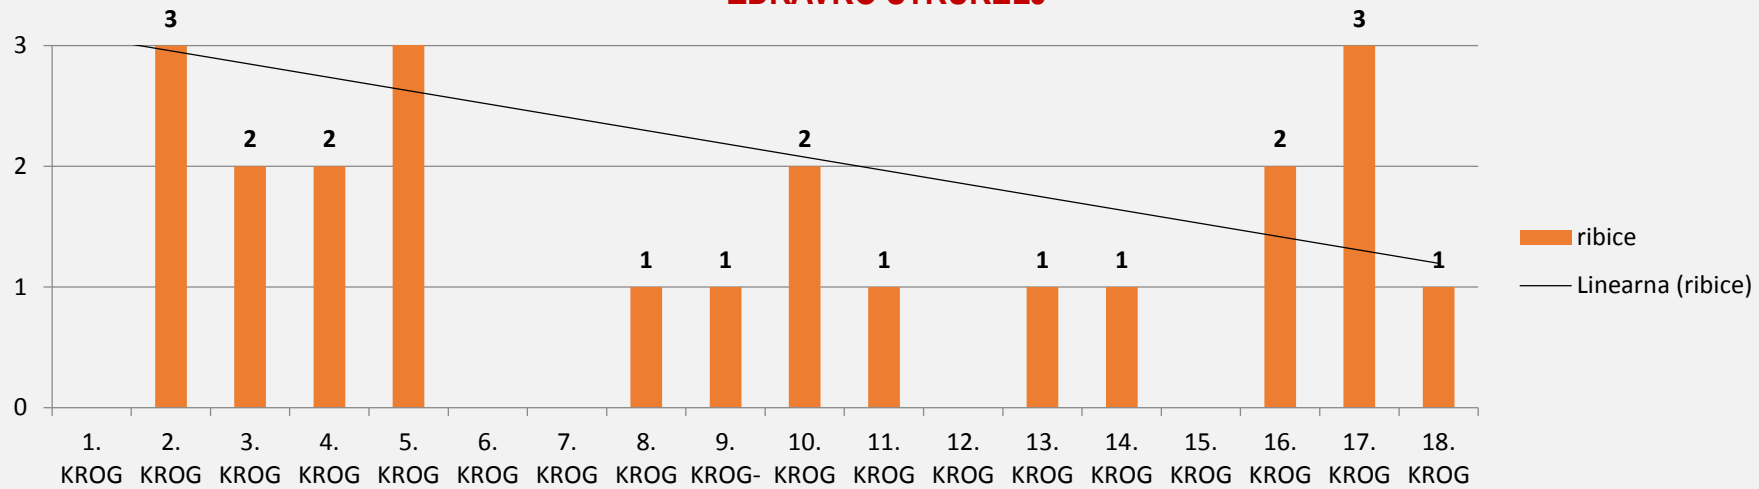

ZDRAVKO ŠTRUKELJ