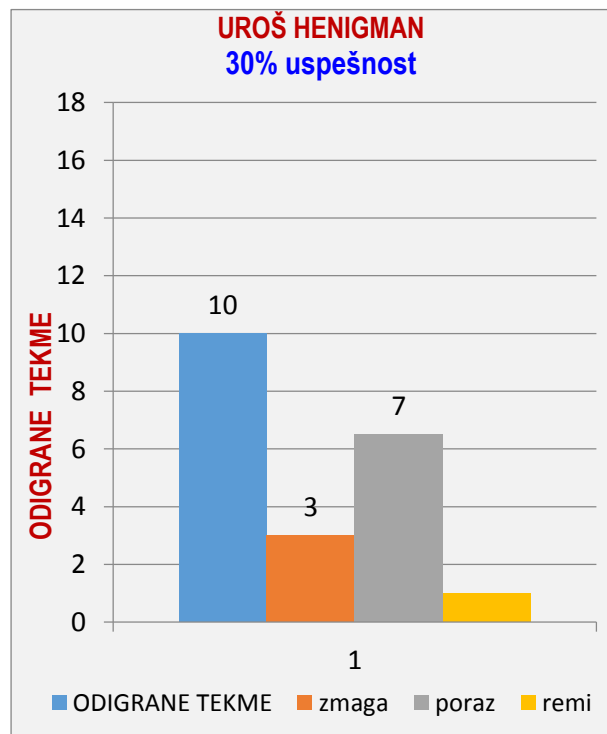

	POVPREČJE			TEKME		
	SKUPAJ	DOMA	GOST	SKUPAJ	DOMA	GOST
odigral	18	9	9	18	9	9
skupaj	548	554	543			
polno	371	370	371			
čiščenje	178	184	172			
ribice	3	3	4			
povprečje	548					
zmaga	13	7	6			
poraz	5	2	3			
remi						
uspešnost	72%	78%	67%			

ZORAN KOLENC - GIBANJE POVPREČJA

ZORAN KOLENC

5 UROŠ HENIGMAN

SEZONA 2016/2017

	1.krog	2.krog	3.krog	4.krog	5.krog	6.krog	7.krog	8.krog	9.krog	10.krog	11.krog	12.krog	13.krog	14.krog	15.krog	16.krog	17.krog	18.krog
	doma	gost	doma	gost	doma	gost	doma	gost	doma	gost	doma	gost	doma	gost	doma	gost	doma	gost
odigral	1	1	1	1	1	1	1	1							1	1	1	
skupaj	554	546	533	579	549	513	558	247							573	554	251	
polno	368	373	344	370	357	366	370	173							370	368	154	
čiščenje	186	173	189	209	192	147	188	74							203	186	97	
ribice	2	3	3	2	3	6	2	3							3	4	3	
povprečje	554	550	544	553	552	546	547	544	544	544	544	544	544	544	547	548	546	546
zmaga	1				1										1			
poraz		1	1	1		1	1	0,5								1		
remi																	1	

	POVPREČJE			TEKME		
	SKUPAJ	DOMA	GOST	SKUPAJ	DOMA	GOST
odigral	10	6	5	10	6	5
skupaj	546	549	542			
polno	361	357	367			
čiščenje	184	192	175			
ribice	3	3	4			
povprečje	546					
zmaga	3	3				
poraz	7	2	5			
remi	1	1				
uspešnost	30%	55%				