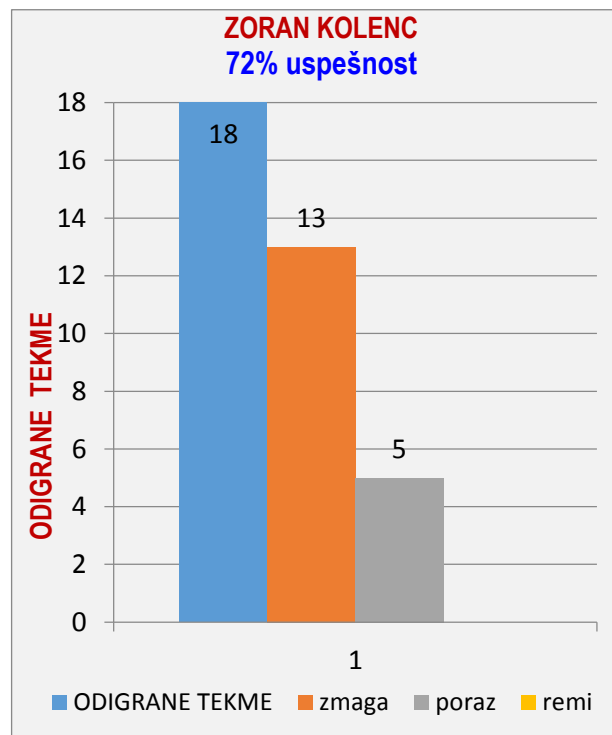

	POVPREČJE			TEKME		
	SKUPAJ	DOMA	GOST	SKUPAJ	DOMA	GOST
odigral	16	8	8	16	8	8
skupaj	586	587	585			
polno	378	381	376			
čiščenje	207	206	209			
ribice	2	2	2			
povprečje	586					
zmaga	14	7	7			
poraz	2	1	1			
remi						
uspešnost	88%	88%	88%			

ZDRAVKO ŠTRUKELJ - GIBANJE POVPREČJA

ZDRAVKO ŠTRUKELJ

4 ZORAN KOLENC

SEZONA 2016/2017

	1.krog	2.krog	3.krog	4.krog	5.krog	6.krog	7.krog	8.krog	9.krog	10.krog	11.krog	12.krog	13.krog	14.krog	15.krog	16.krog	17.krog	18.krog
	doma	gost	doma	gost	doma	gost	doma	gost	doma	gost	doma	gost	doma	gost	doma	gost	doma	gost
odigral	1	1	1	1	1	1	1	1	1	1	1	1	1	1	1	1	1	1
skupaj	501	547	572	513	577	546	550	541	545	519	549	523	562	530	563	588	566	577
polno	351	379	367	375	393	361	379	357	361	364	346	361	381	373	380	377	372	392
čiščenje	150	168	205	138	184	185	171	184	184	155	203	162	181	157	183	211	194	185
ribice	8	3	1	12	2	3	4	3	1	5		4	2		3	3	3	3
povprečje	501	524	540	533	542	543	544	543	544	541	542	540	542	541	543	545	547	548
zmaga		1	1		1	1	1	1	1	1	1		1			1	1	1
poraz	1			1									1		1	1		
remi																		

	POVPREČJE			TEKME		
	SKUPAJ	DOMA	GOST	SKUPAJ	DOMA	GOST
odigral	18	9	9	18	9	9
skupaj	548	554	543			
polno	371	370	371			
čiščenje	178	184	172			
ribice	3	3	4			
povprečje	548					
zmaga	13	7	6			
poraz	5	2	3			
remi						
uspešnost	72%	78%	67%			