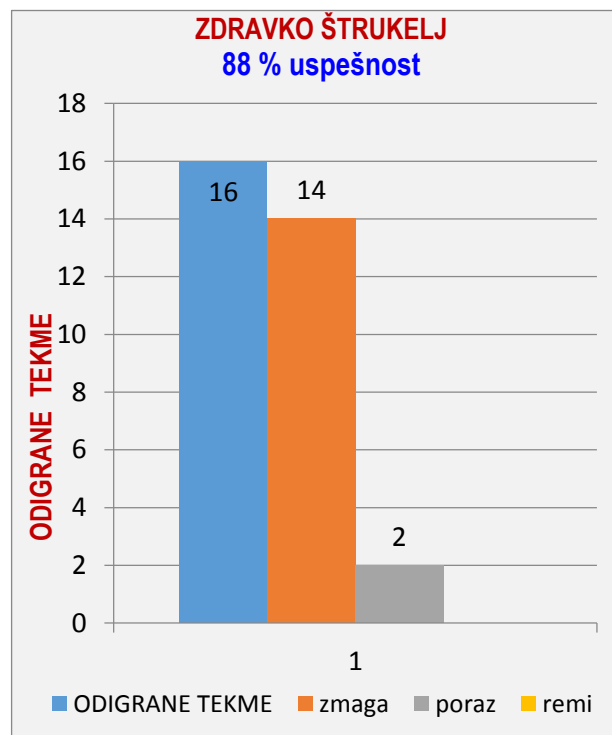

	POVPREČJE			TEKME		
	SKUPAJ	DOMA	GOST	SKUPAJ	DOMA	GOST
odigral	18	9	9			
skupaj	567	578	556			
polno	375	377	372			
čiščenje	192	201	184	18	9	9
ribice	2	2	3			
povprečje	567					
zmaga	13	8	5			
poraz	5	1	4			
remi						
uspešnost	72%	89%	56%			

BOŠTJAN KASTANETO - GIBANJE POVPREČJA

BOŠTJAN KASTANETO

3 ZDRAVKO ŠTRUKELJ

SEZONA 2016/2017

	1.krog	2.krog	3.krog	4.krog	5.krog	6.krog	7.krog	8.krog	9.krog	10.krog	11.krog	12.krog	13.krog	14.krog	15.krog	16.krog	17.krog	18.krog
	doma	gost	doma	gost	doma	gost	doma	gost	doma	gost	doma	gost	doma	gost	doma	gost	doma	gost
odigral	1	1	1	1	1			1	1	1	1	1	1	1	1	1	1	1
skupaj	558	539	565	598	514			574	589	578	619	584	585	612	651	571	615	622
polno	387	356	372	377	342			366	377	395	391	365	380	393	397	375	404	378
čiščenje	171	183	193	221	172			208	212	183	228	219	205	219	254	196	211	244
ribice		3	2	2	7			1	1	2	1		1	1		2	3	1
povprečje	558	549	554	565	555	555	555	558	562	564	570	572	573	576	582	581	583	586
zmaga	1		1	1				1	1	1	1	1	1	1	1	1	1	1
poraz		1			1													
remi																		

	POVPREČJE			TEKME		
	SKUPAJ	DOMA	GOST	SKUPAJ	DOMA	GOST
odigral	16	8	8	16	8	8
skupaj	586	587	585			
polno	378	381	376			
čiščenje	207	206	209			
ribice	2	2	2			
povprečje	586					
zmaga	14	7	7			
poraz	2	1	1			
remi						
uspešnost	88%	88%	88%			