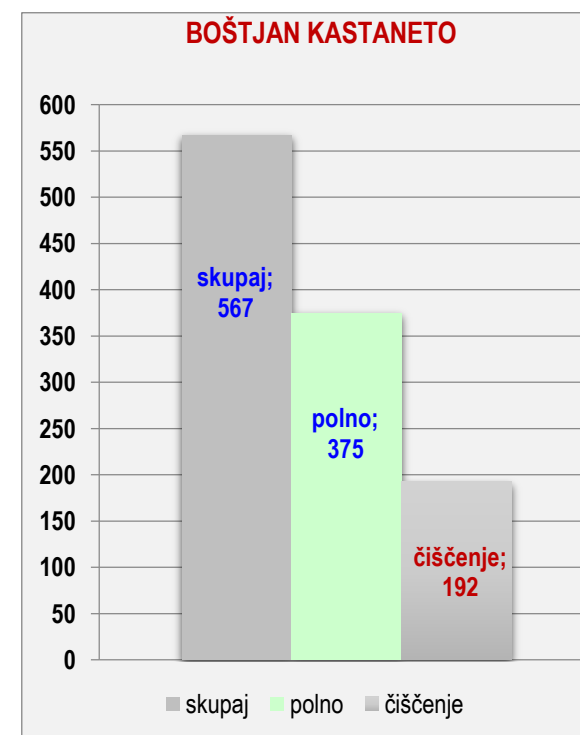

	POVPREČJE			TEKME		
	SKUPAJ	DOMA	GOST	SKUPAJ	DOMA	GOST
odigral	16	9	7			
skupaj	548	555	539			
polno	368	370	365			
čiščenje	180	185	174			
ribice	3	3	4	16	9	7
povprečje	548	555	539			
zmaga	11	6	5			
poraz	5	3	2			
remi						
uspešnost	69%	67%	71%			

TOMAŽ RAVNIKAR - GIBANJE POVPREČJA

TOMAŽ RAVNIKAR

2 BOŠTJAN KASTANETO

SEZONA 2016/2017

	1.krog	2.krog	3.krog	4.krog	5.krog	6.krog	7.krog	8.krog	9.krog	10.krog	11.krog	12.krog	13.krog	14.krog	15.krog	16.krog	17.krog	18.krog
	doma	gost	doma	gost	doma	gost	doma	gost	doma	gost	doma	gost	doma	gost	doma	gost	doma	gost
odigral	1	1	1	1	1	1	1	1	1	1	1	1	1	1	1	1	1	1
skupaj	586	564	605	548	553	537	570	540	556	584	574	551	568	551	621	501	567	627
polno	411	393	380	368	376	361	351	367	368	384	377	348	377	386	394	345	360	395
čiščenje	175	171	225	180	177	176	219	173	188	200	197	203	191	165	227	156	207	232
ribice	5	2	1	3	1	5	1	2	3	2	2		1	7	1	2	3	1
povprečje	586	575	585	576	571	566	566	563	562	564	565	564	564	563	567	563	563	567
zmaga	1		1				1	1	1	1	1	1	1	1	1		1	1
poraz		1		1	1	1										1		
remi																		

	POVPREČJE			TEKME		
	SKUPAJ	DOMA	GOST	SKUPAJ	DOMA	GOST
odigral	18	9	9			
skupaj	567	578	556			
polno	375	377	372			
čiščenje	192	201	184	18	9	9
ribice	2	2	3			
povprečje	567					
zmaga	13	8	5			
poraz	5	1	4			
remi						
uspešnost	72%	89%	56%			