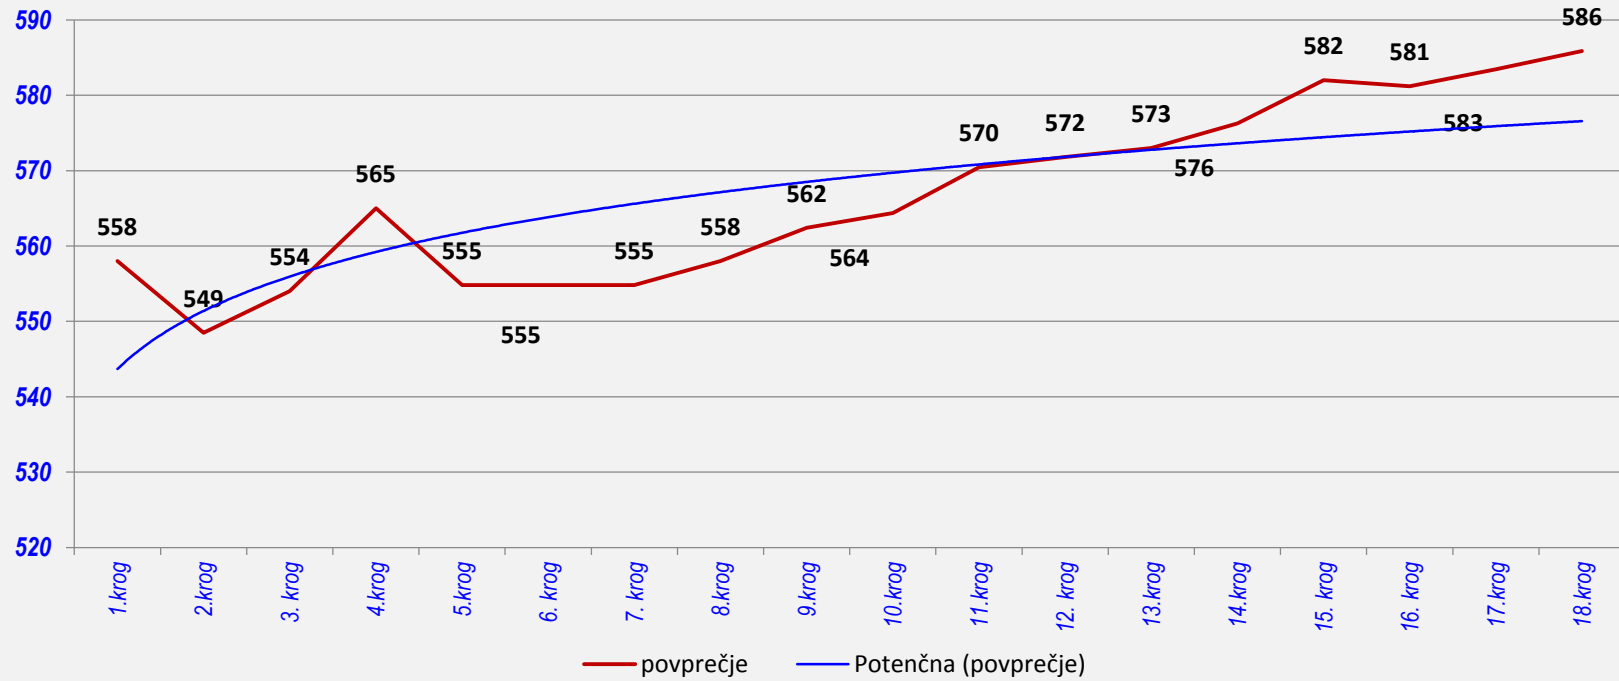

ZDRAVKO ŠTRUKELJ - GIBANJE POVPREČJA