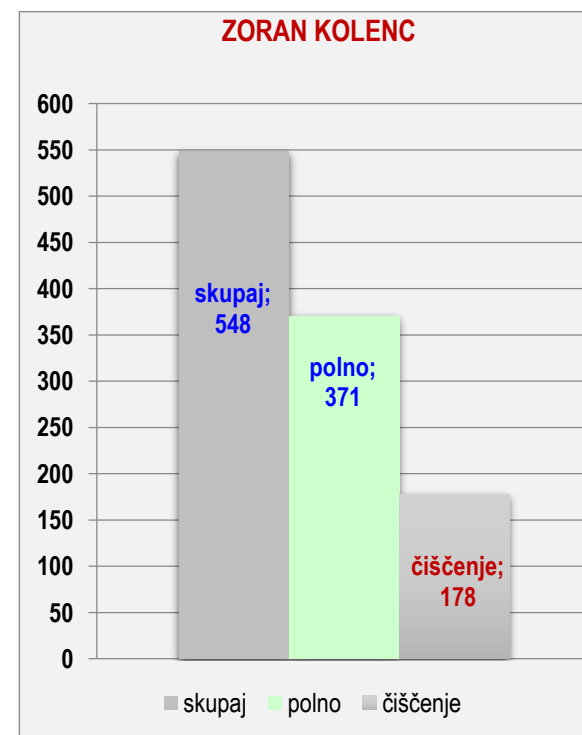

	POVPREČJE			TEKME		
	SKUPAJ	DOMA	GOST	SKUPAJ	DOMA	GOST
odigral	16	8	8	16	8	8
skupaj	586	587	585			
polno	378	381	376			
čiščenje	207	206	209			
ribice	2	2	2			
povprečje	586					
zmaga	14	7	7			
poraz	2	1	1			
remi						
uspešnost	88%	88%	88%			

ZDRAVKO ŠTRUKELJ - GIBANJE POVPREČJA

ZDRAVKO ŠTRUKELJ

4 ZORAN KOLENC

SEZONA 2016/2017

	1.krog	2.krog	3.krog	4.krog	5.krog	6.krog	7.krog	8.krog	9.krog	10.krog	11.krog	12.krog	13.krog	14.krog	15.krog	16.krog	17.krog	18.krog
	doma	gost	doma	gost	doma	gost	doma	gost	doma	gost	doma	gost	doma	gost	doma	gost	doma	gost
odigral	1	1	1	1	1	1	1	1	1	1	1	1	1	1	1	1	1	1
skupaj	501	547	572	513	577	546	550	541	545	519	549	523	562	530	563	588	566	577
polno	351	379	367	375	393	361	379	357	361	364	346	361	381	373	380	377	372	392
čiščenje	150	168	205	138	184	185	171	184	184	155	203	162	181	157	183	211	194	185
ribice	8	3	1	12	2	3	4	3	1	5		4	2		3	3	3	3
povprečje	501	524	540	533	542	543	544	543	544	541	542	540	542	541	543	545	547	548
zmaga		1	1		1	1	1	1	1	1	1		1			1	1	1
poraz	1			1									1		1	1		
remi																		

	POVPREČJE			TEKME		
	SKUPAJ	DOMA	GOST	SKUPAJ	DOMA	GOST
odigral	18	9	9	18	9	9
skupaj	548	554	543			
polno	371	370	371			
čiščenje	178	184	172			
ribice	3	3	4			
povprečje	548					
zmaga	13	7	6			
poraz	5	2	3			
remi						
uspešnost	72%	78%	67%			