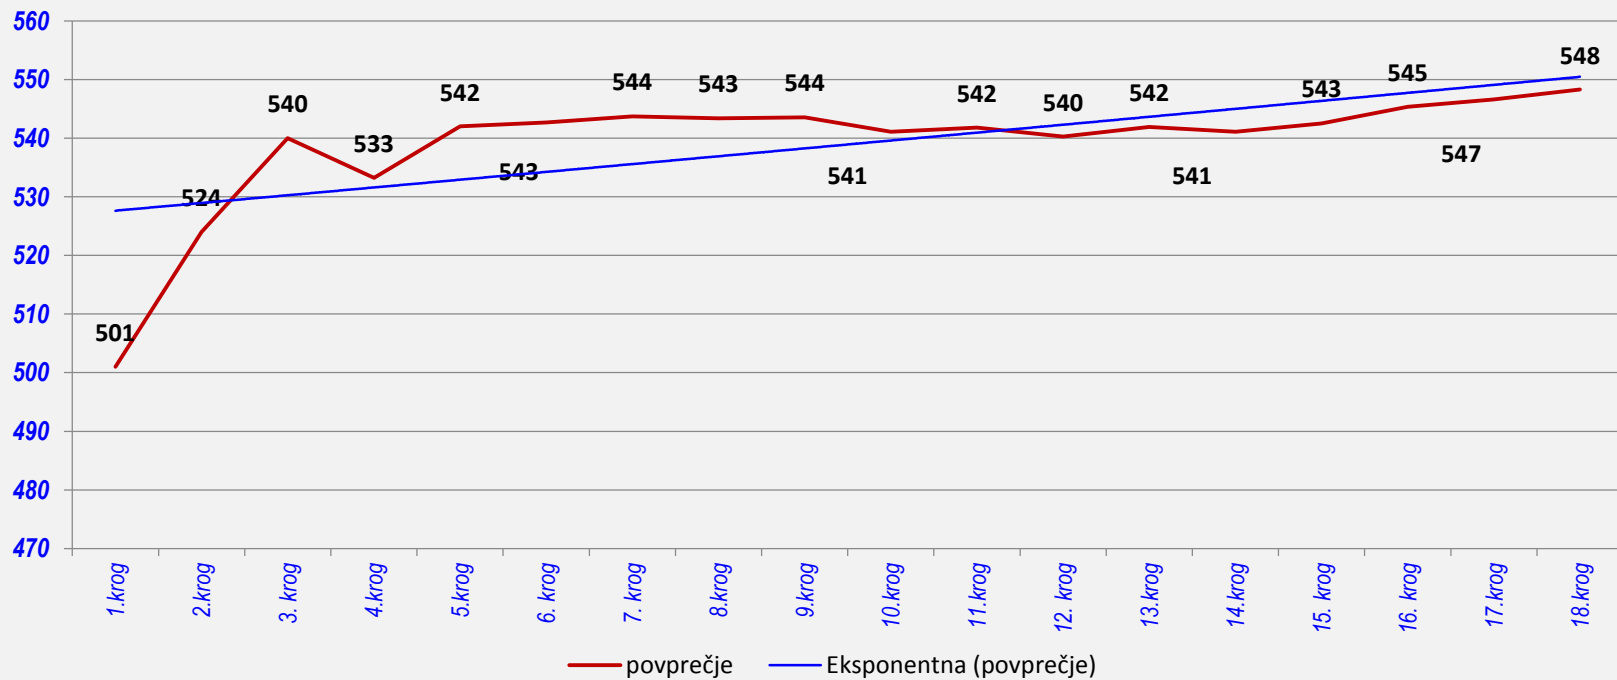

ZORAN KOLENC - GIBANJE POVPREČJA