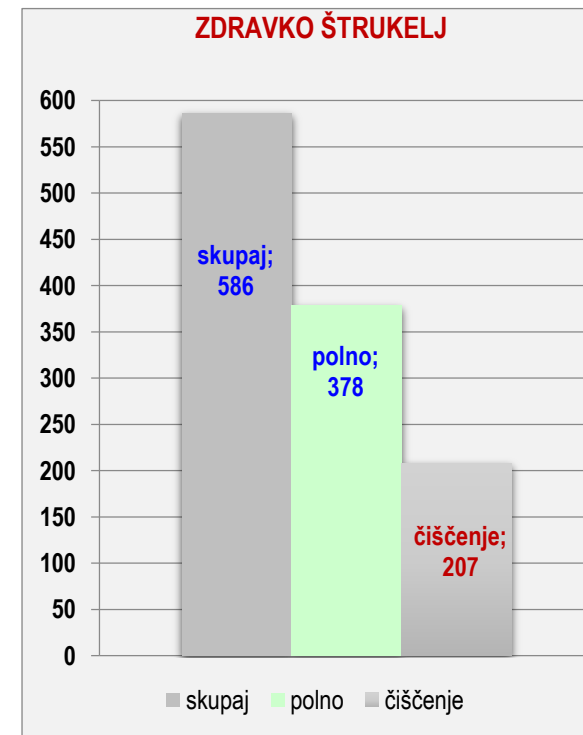

	POVPREČJE			TEKME		
	SKUPAJ	DOMA	GOST	SKUPAJ	DOMA	GOST
odigral	18	9	9			
skupaj	567	578	556			
polno	375	377	372			
čiščenje	192	201	184	18	9	9
ribice	2	2	3			
povprečje	567					
zmaga	13	8	5			
poraz	5	1	4			
remi						
uspešnost	72%	89%	56%			

BOŠTJAN KASTANETO - GIBANJE POVPREČJA

BOŠTJAN KASTANETO

3 ZDRAVKO ŠTRUKELJ

SEZONA 2016/2017

	1.krog	2.krog	3.krog	4.krog	5.krog	6.krog	7.krog	8.krog	9.krog	10.krog	11.krog	12.krog	13.krog	14.krog	15.krog	16.krog	17.krog	18.krog
	doma	gost	doma	gost	doma	gost	doma	gost	doma	gost	doma	gost	doma	gost	doma	gost	doma	gost
odigral	1	1	1	1	1			1	1	1	1	1	1	1	1	1	1	1
skupaj	558	539	565	598	514			574	589	578	619	584	585	612	651	571	615	622
polno	387	356	372	377	342			366	377	395	391	365	380	393	397	375	404	378
čiščenje	171	183	193	221	172			208	212	183	228	219	205	219	254	196	211	244
ribice		3	2	2	7			1	1	2	1		1	1		2	3	1
povprečje	558	549	554	565	555	555	555	558	562	564	570	572	573	576	582	581	583	586
zmaga	1		1	1				1	1	1	1	1	1	1	1	1	1	1
poraz		1			1													
remi																		

	POVPREČJE			TEKME		
	SKUPAJ	DOMA	GOST	SKUPAJ	DOMA	GOST
odigral	16	8	8	16	8	8
skupaj	586	587	585			
polno	378	381	376			
čiščenje	207	206	209			
ribice	2	2	2			
povprečje	586					
zmaga	14	7	7			
poraz	2	1	1			
remi						
uspešnost	88%	88%	88%			