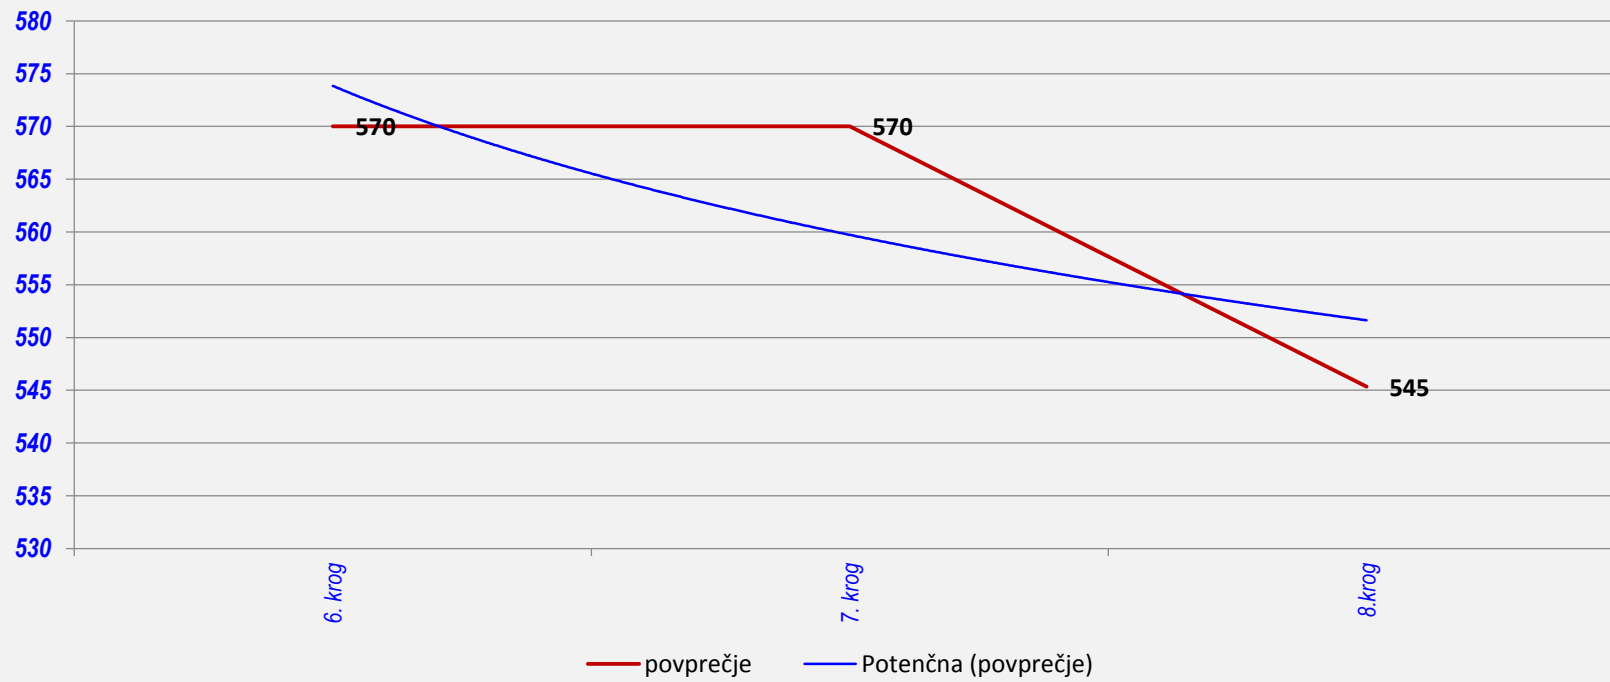

DEJAN JANDRLIČ - GIBANJE POVPREČJA

9 NEJC ČELIGOJ

SEZONA 2016/2017

	1.krog	2.krog	3.krog	4.krog	5.krog	6.krog	7.krog	8.krog	9.krog	10.krog	11.krog	12.krog	13.krog	14.krog	15.krog	16.krog	17.krog	18.krog
	<i>doma</i>	<i>gost</i>	<i>doma</i>	<i>gost</i>	<i>doma</i>	<i>gost</i>	<i>doma</i>	<i>gost</i>	<i>doma</i>	<i>gost</i>	<i>doma</i>	<i>gost</i>	<i>doma</i>	<i>gost</i>	<i>doma</i>	<i>gost</i>	<i>doma</i>	<i>gost</i>
odigral	0											1						
skupaj												275						
<i>polno</i>												178						
<i>čiščenje</i>												97						
ribice												3						
<i>povprečje</i>												550	550	550	550	550	550	550
zmaga																		
poraz												1						
remi																		
uspešnost																		

POVPREČJE			TEKME		
SKUPAJ	DOMA	GOST	SKUPAJ	DOMA	GOST
1	0	1	0,5		1
550		550			
356		356			
194		194			
6		6			
550					
1		1			
	#DEL/0!