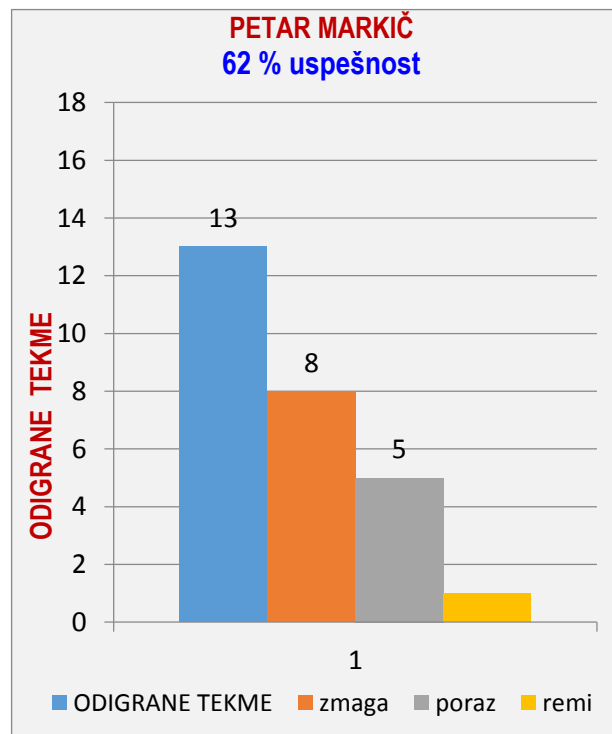

	POVPREČJE			TEKME		
	SKUPAJ	DOMA	GOST	SKUPAJ	DOMA	GOST
odigral	10	6	5	10	6	5
skupaj	546	549	542			
polno	361	357	367			
čiščenje	184	192	175			
ribice	3	3	4			
povprečje	546					
zmaga	3	3				
poraz	7	2	5			
remi	1	1				
uspešnost	30%	55%				

UROŠ HENIGMAN - GIBANJE POVPREČJA

UROŠ HENIGMAN

6 PETAR MARKIČ

SEZONA 2016/2017

	1.krog	2.krog	3.krog	4.krog	5.krog	6.krog	7.krog	8.krog	9.krog	10.krog	11.krog	12.krog	13.krog	14.krog	15.krog	16.krog	17.krog	18.krog
	doma	gost	doma	gost	doma	gost	doma	gost	doma	gost	doma	gost	doma	gost	doma	gost	doma	gost
odigral	0	1	1		1	1	1	1	1	1	1	1	1	1			1	1
skupaj		587	543		537	553	544	531	578	527	515	241	540	546			278	544
polno		376	357		349	370	375	373	381	353	360	163	358	370			191	386
čiščenje		211	186		188	183	169	158	197	174	155	78	182	176			87	158
ribice		1	2		4	8	4	6	1	3	4	2	4	6			5	8
povprečje		587	565	565	556	555	553	549	553	550	546	543	542	543	543	543	543	543
zmaga		1	1				1		1				1	1			1	1
poraz					1	1		1			1	1						
remi										1								

	POVPREČJE			TEKME		
	SKUPAJ	DOMA	GOST	SKUPAJ	DOMA	GOST
odigral	13	7	7	13	7	7
skupaj	543	544	543			
polno	366	365	368			
čiščenje	177	179	175			
ribice	4	4	5			
povprečje	543					
zmaga	8	5	3			
poraz	5	2	3			
remi	1		1			
uspešnost	62%	77%	46%			