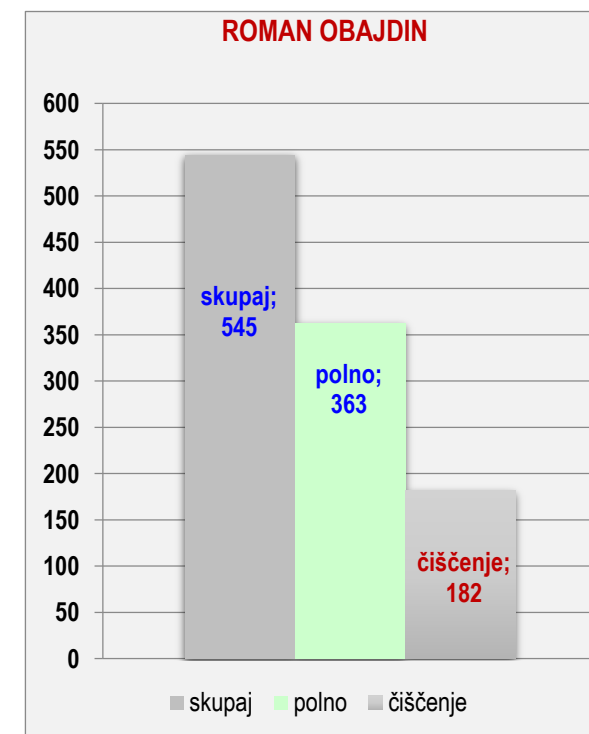

	POVPREČJE			TEKME		
	SKUPAJ	DOMA	GOST	SKUPAJ	DOMA	GOST
odigral	13	7	7	13	7	7
skupaj	543	544	543			
polno	366	365	368			
čiščenje	177	179	175			
ribice	4	4	5			
povprečje	543					
zmaga	8	5	3			
poraz	5	2	3			
remi	1		1			
uspešnost	62%	77%	46%			

PETAR MARKIČ - GIBANJE POVPREČJA

PETAR MARKIČ

7 ROMAN OBAJDIN

SEZONA 2016/2017

	1.krog	2.krog	3.krog	4.krog	5.krog	6.krog	7.krog	8.krog	9.krog	10.krog	11.krog	12.krog	13.krog	14.krog	15.krog	16.krog	17.krog	18.krog
	doma	gost	doma	gost	doma	gost	doma	gost	doma	gost	doma	gost	doma	gost	doma	gost	doma	gost
odigral	1			1		1	1		1	1	1	1	1	1	1	1	1	1
skupaj	531			508		512	567		582	553	552	543	530	525	576	537	572	538
polno	347			350		352	365		371	364	360	363	366	364	378	349	376	373
čiščenje	184			158		160	202		211	189	192	180	164	161	198	188	196	165
ribice	6			5		7	6		4	6	4	6	3	4	4	3		6
povprečje	531	531	531	520	520	517	530	530	540	542	544	544	542	540	544	543	545	545
zmaga	1			1						1	1		1		1		1	1
poraz						1	1		1			1		1		1		
remi																		

	POVPREČJE			TEKME		
	SKUPAJ	DOMA	GOST	SKUPAJ	DOMA	GOST
odigral	14	7	7	14	7	7
skupaj	545	559	531			
polno	363	366	359			
čiščenje	182	192	172			
ribice	5	4	5			
povprečje	545					
zmaga	8	5	3			
poraz	6	2	4			
remi						
uspešnost	57%	71%	43%			