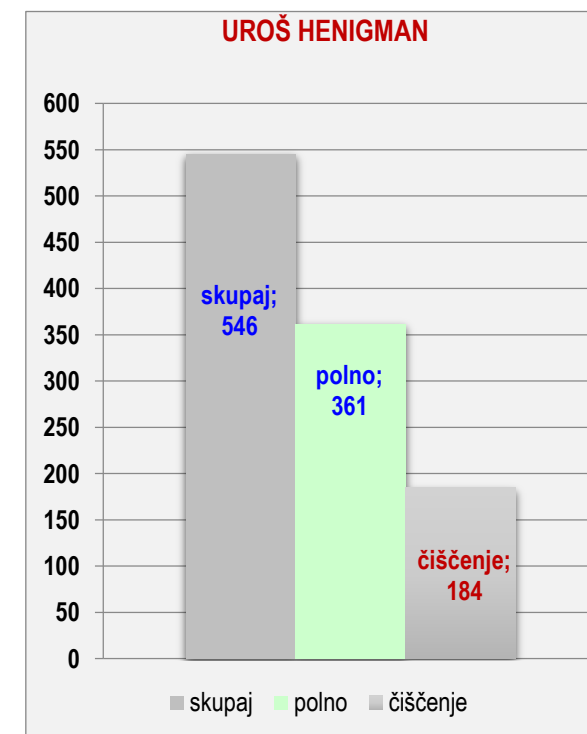

	POVPREČJE			TEKME		
	SKUPAJ	DOMA	GOST	SKUPAJ	DOMA	GOST
odigral	18	9	9	18	9	9
skupaj	548	554	543			
polno	371	370	371			
čiščenje	178	184	172			
ribice	3	3	4			
povprečje	548					
zmaga	13	7	6			
poraz	5	2	3			
remi						
uspešnost	72%	78%	67%			

ZORAN KOLENC - GIBANJE POVPREČJA

ZORAN KOLENC

5 UROŠ HENIGMAN

SEZONA 2016/2017

	1.krog	2.krog	3.krog	4.krog	5.krog	6.krog	7.krog	8.krog	9.krog	10.krog	11.krog	12.krog	13.krog	14.krog	15.krog	16.krog	17.krog	18.krog
	doma	gost	doma	gost	doma	gost	doma	gost	doma	gost	doma	gost	doma	gost	doma	gost	doma	gost
odigral	1	1	1	1	1	1	1	1							1	1	1	
skupaj	554	546	533	579	549	513	558	247							573	554	251	
polno	368	373	344	370	357	366	370	173							370	368	154	
čiščenje	186	173	189	209	192	147	188	74							203	186	97	
ribice	2	3	3	2	3	6	2	3							3	4	3	
povprečje	554	550	544	553	552	546	547	544	544	544	544	544	544	544	547	548	546	546
zmaga	1				1										1			
poraz		1	1	1		1	1	0,5								1		
remi																	1	

	POVPREČJE			TEKME		
	SKUPAJ	DOMA	GOST	SKUPAJ	DOMA	GOST
odigral	10	6	5	10	6	5
skupaj	546	549	542			
polno	361	357	367			
čiščenje	184	192	175			
ribice	3	3	4			
povprečje	546					
zmaga	3	3				
poraz	7	2	5			
remi	1	1				
uspešnost	30%	55%				