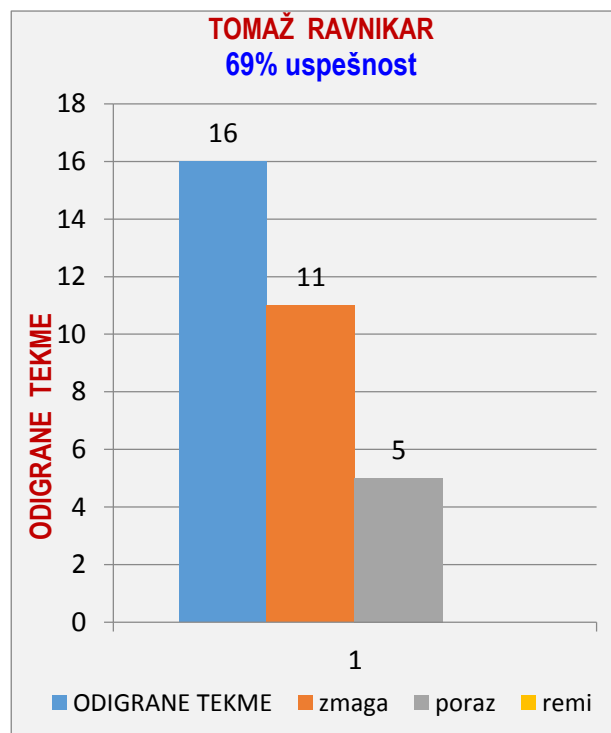

1 TOMAŽ RAVNIKAR

SEZONA 2016/2017

	1.krog	2.krog	3. krog	4.krog	5.krog	6. krog	7. krog	8.krog	9.krog	10.krog	11.krog	12. krog	13.krog	14.krog	15. krog	16. krog	17.krog	18.krog
	doma	gost	doma	gost	doma	gost	doma	gost	doma	gost	doma	gost	doma	gost	doma	gost	doma	gost
odigral	1	1	1	1	1		1	1	1	1	1		1	1	1	1	1	1
skupaj	569	542	534	554	594		546	558	557	523	545		561	528	551	538	540	529
polno	375	362	359	379	382		362	380	380	355	370		371	356	382	361	347	364
čiščenje	194	180	175	175	212		184	178	177	168	175		190	172	169	177	193	165
ribice	6	4	3	6	3		2	4	1	2	4		4	3	4	2	2	4
povprečje	569	556	548	550	559	559	557	557	557	553	552	552	553	551	551	550	549	548
zmaga	1	1		1	1		1	1	1	1	1				1	1		
poraz			1										1	1			1	1
remi																		

	POVPREČJE			TEKME		
	SKUPAJ	DOMA	GOST	SKUPAJ	DOMA	GOST
odigral	16	9	7			
skupaj	548	555	539			
polno	368	370	365			
čiščenje	180	185	174			
ribice	3	3	4	16	9	7
povprečje	548	555	539			
zmaga	11	6	5			
poraz	5	3	2			
remi						
uspešnost	69%	67%	71%			