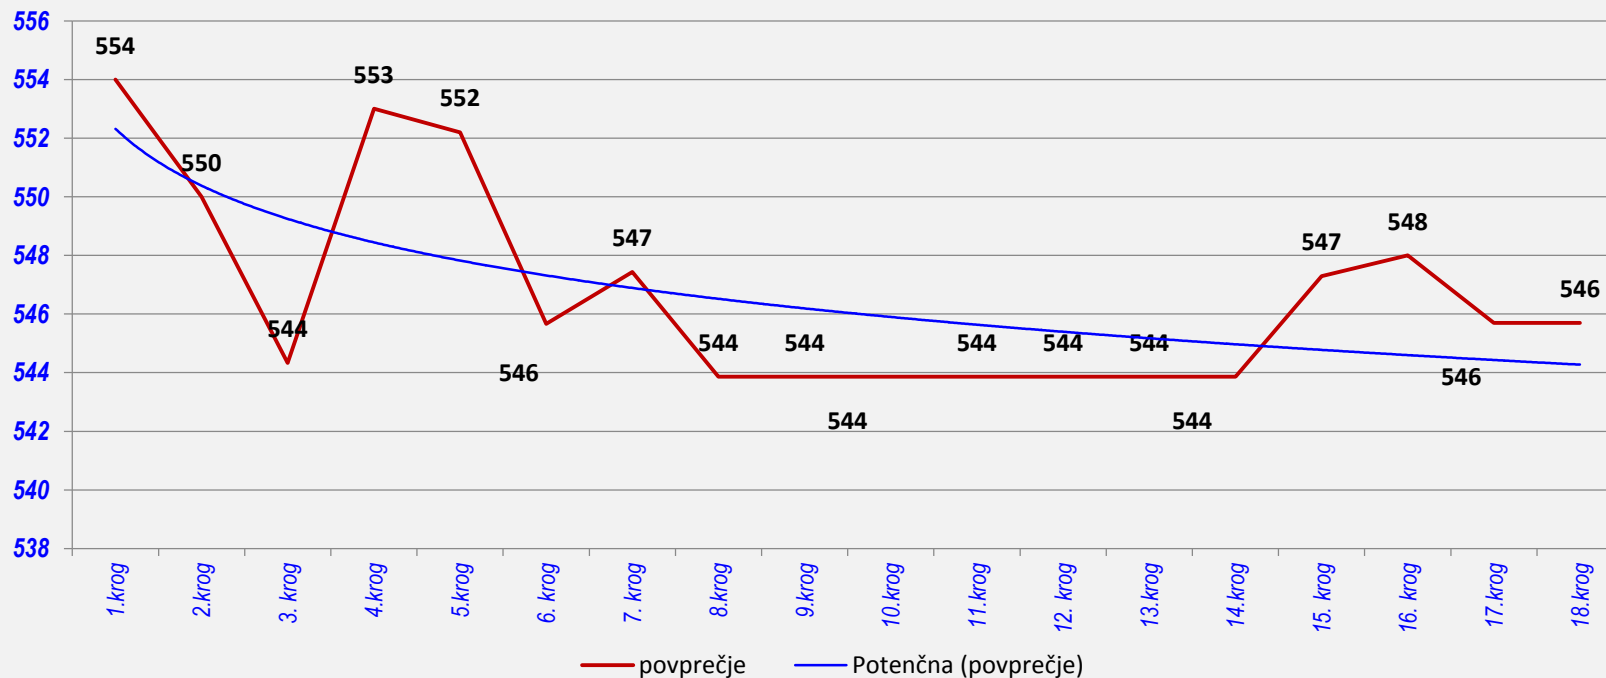

UROŠ HENIGMAN - GIBANJE POVPREČJA