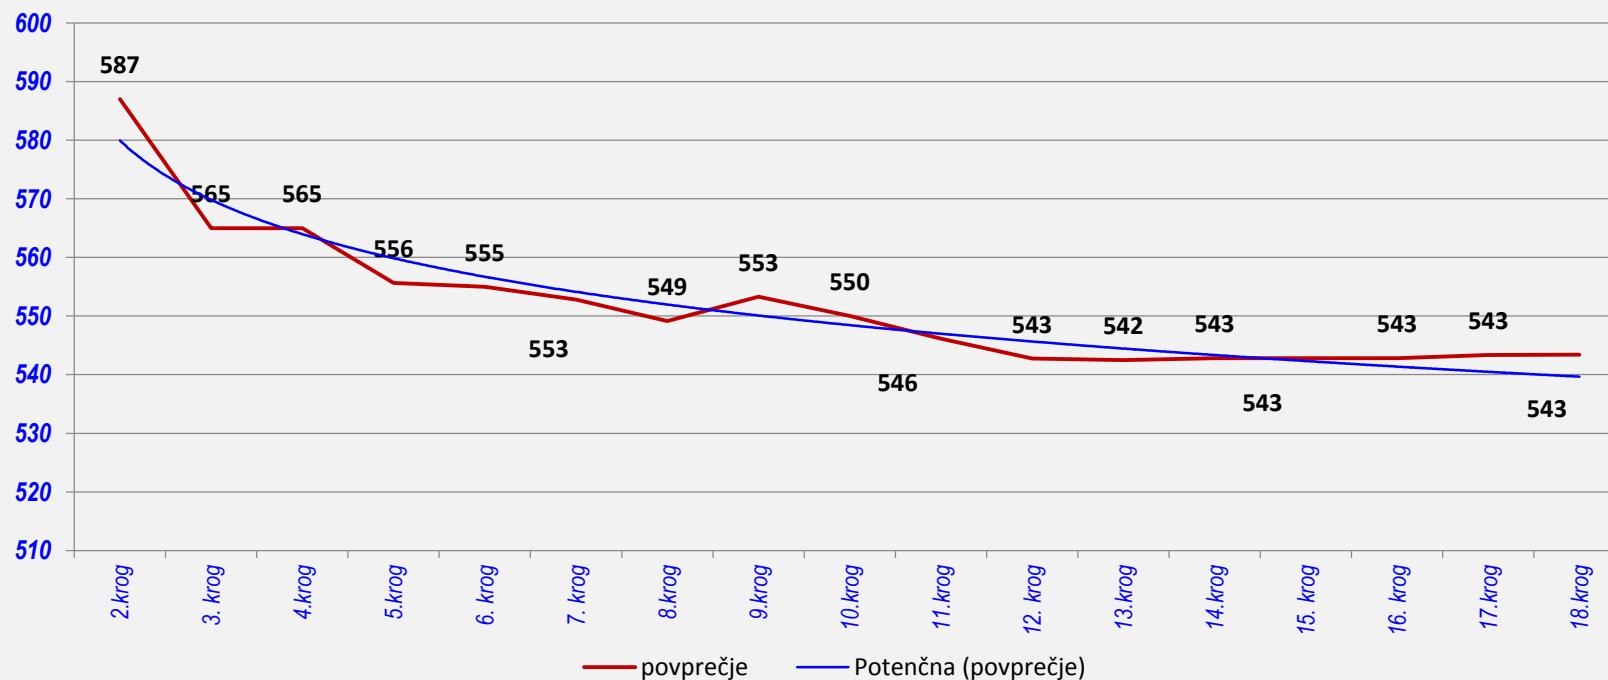

PETAR MARKIČ - GIBANJE POVPREČJA