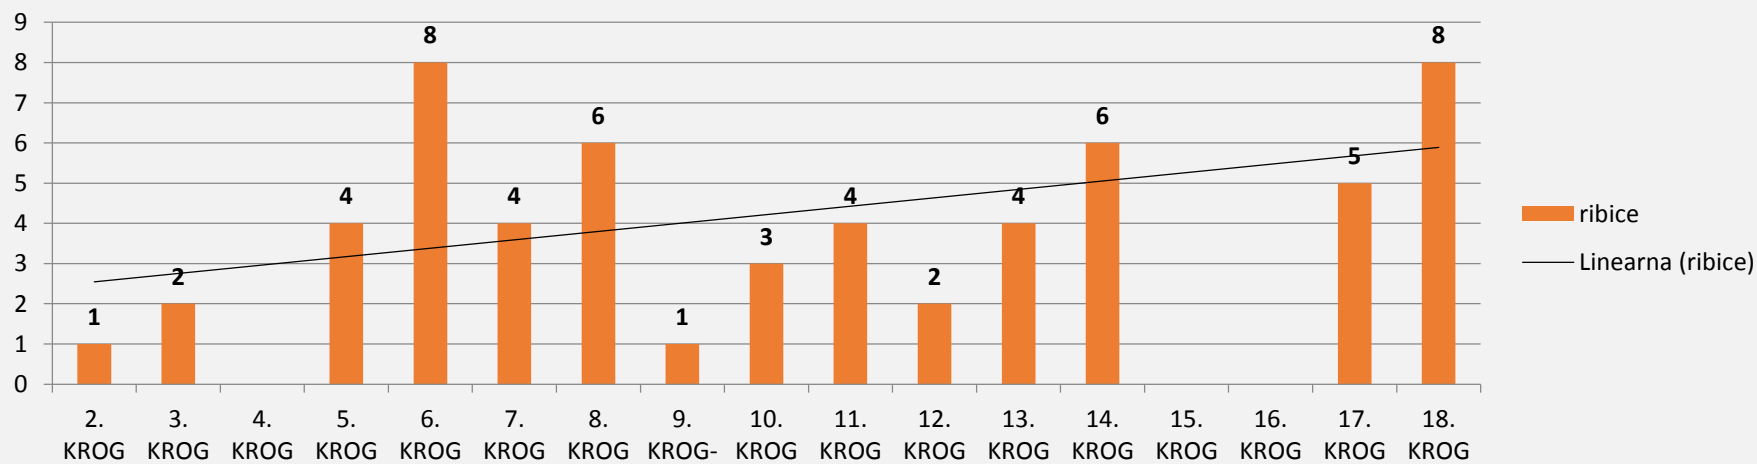

PETAR MARKIČ