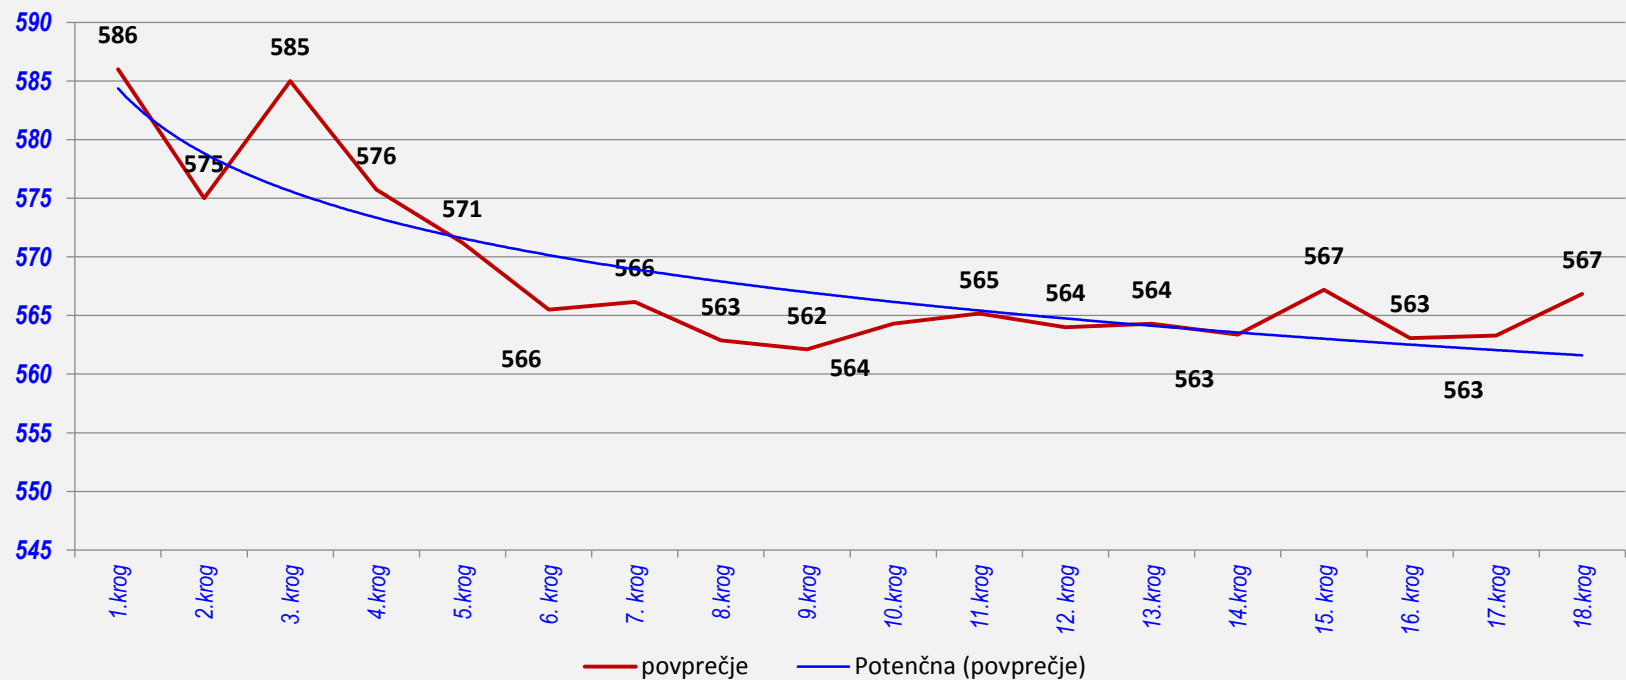

BOŠTJAN KASTANETO - GIBANJE POVPREČJA