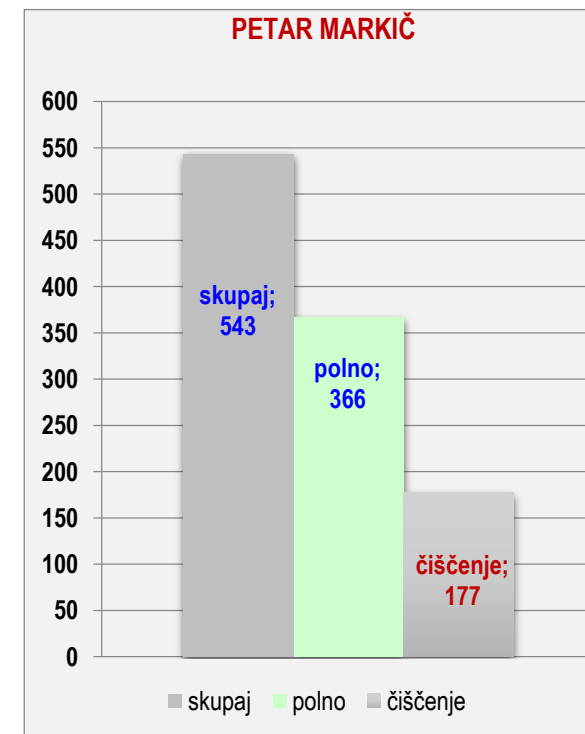

	POVPREČJE			TEKME		
	SKUPAJ	DOMA	GOST	SKUPAJ	DOMA	GOST
odigral	10	6	5	10	6	5
skupaj	546	549	542			
polno	361	357	367			
čiščenje	184	192	175			
ribice	3	3	4			
povprečje	546					
zmaga	3	3				
poraz	7	2	5			
remi	1	1				
uspešnost	30%	55%				

UROŠ HENIGMAN - GIBANJE POVPREČJA

UROŠ HENIGMAN

6 PETAR MARKIČ

SEZONA 2016/2017

	1.krog	2.krog	3.krog	4.krog	5.krog	6.krog	7.krog	8.krog	9.krog	10.krog	11.krog	12.krog	13.krog	14.krog	15.krog	16.krog	17.krog	18.krog
	doma	gost	doma	gost	doma	gost	doma	gost	doma	gost	doma	gost	doma	gost	doma	gost	doma	gost
odigral	0	1	1		1	1	1	1	1	1	1	1	1	1			1	1
skupaj		587	543		537	553	544	531	578	527	515	241	540	546			278	544
polno		376	357		349	370	375	373	381	353	360	163	358	370			191	386
čiščenje		211	186		188	183	169	158	197	174	155	78	182	176			87	158
ribice		1	2		4	8	4	6	1	3	4	2	4	6			5	8
povprečje		587	565	565	556	555	553	549	553	550	546	543	542	543	543	543	543	543
zmaga		1	1				1		1				1	1			1	1
poraz					1	1		1			1	1						
remi										1								

	POVPREČJE			TEKME		
	SKUPAJ	DOMA	GOST	SKUPAJ	DOMA	GOST
odigral	13	7	7	13	7	7
skupaj	543	544	543			
polno	366	365	368			
čiščenje	177	179	175			
ribice	4	4	5			
povprečje	543					
zmaga	8	5	3			
poraz	5	2	3			
remi	1		1			
uspešnost	62%	77%	46%			