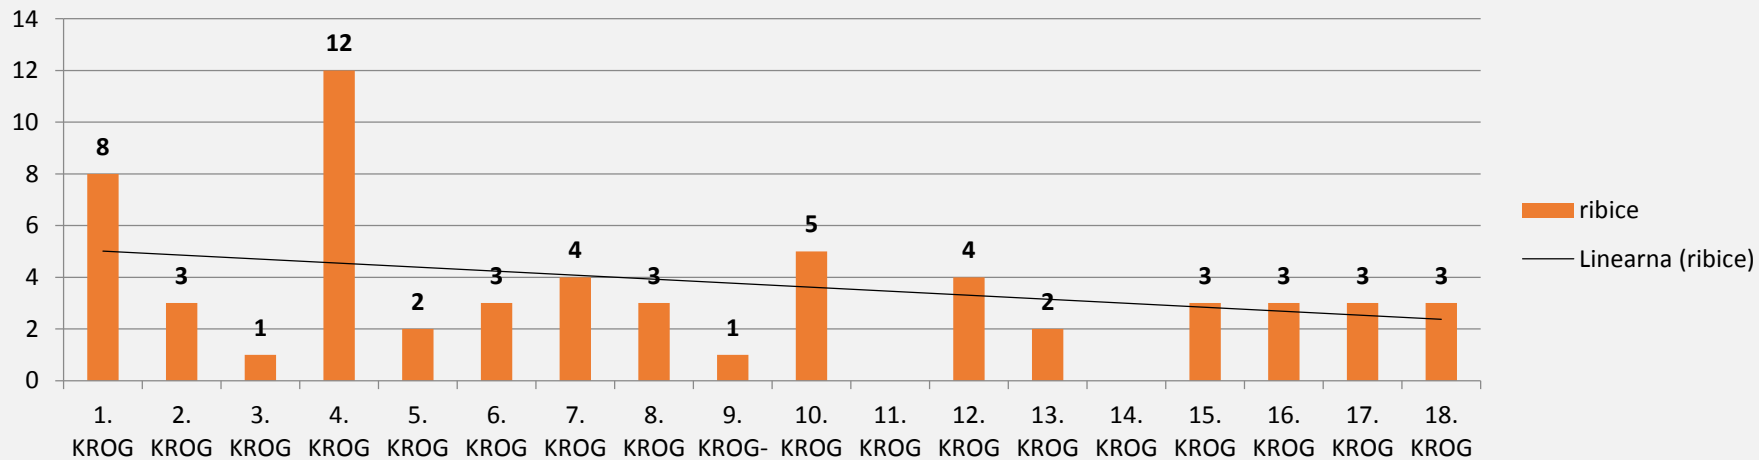

ZORAN KOLENC