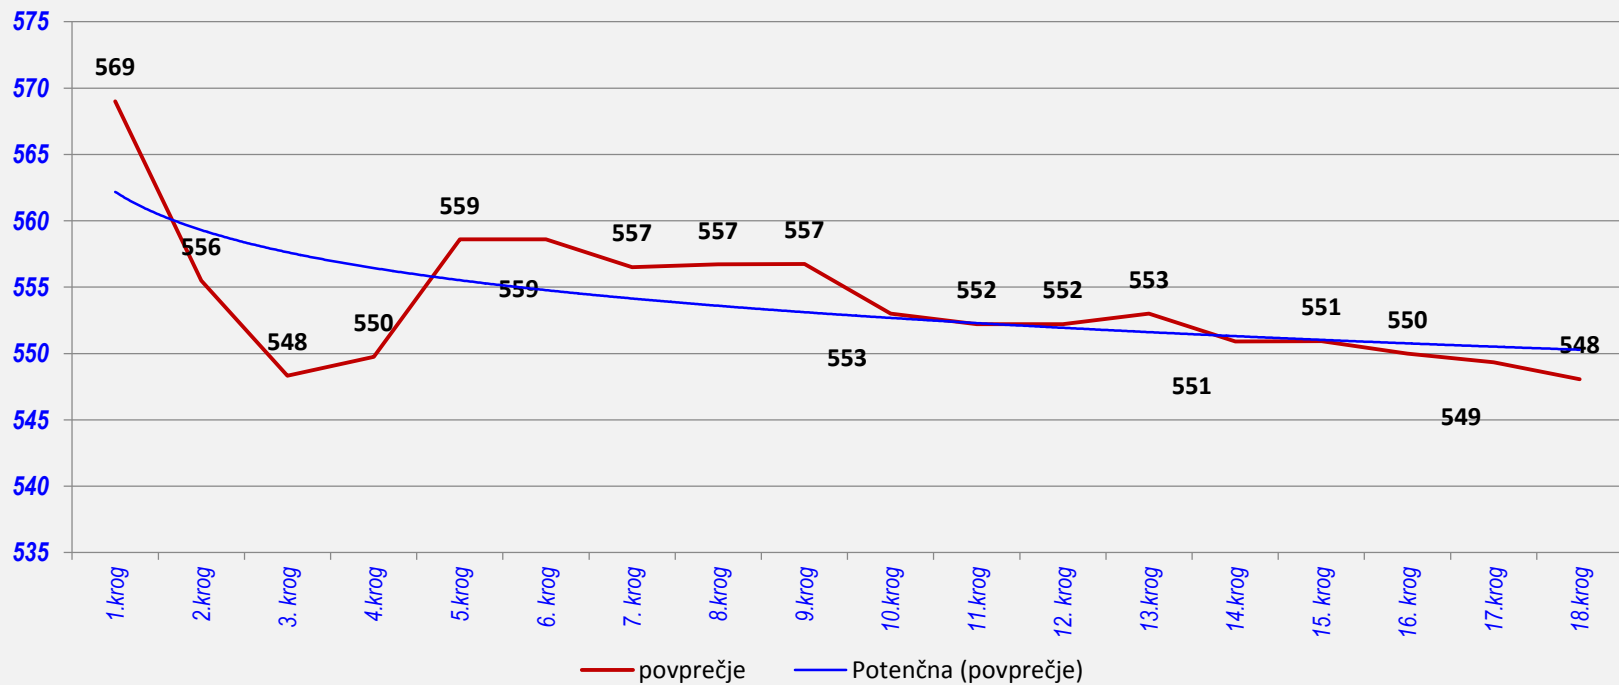

TOMAŽ RAVNIKAR - GIBANJE POVPREČJA