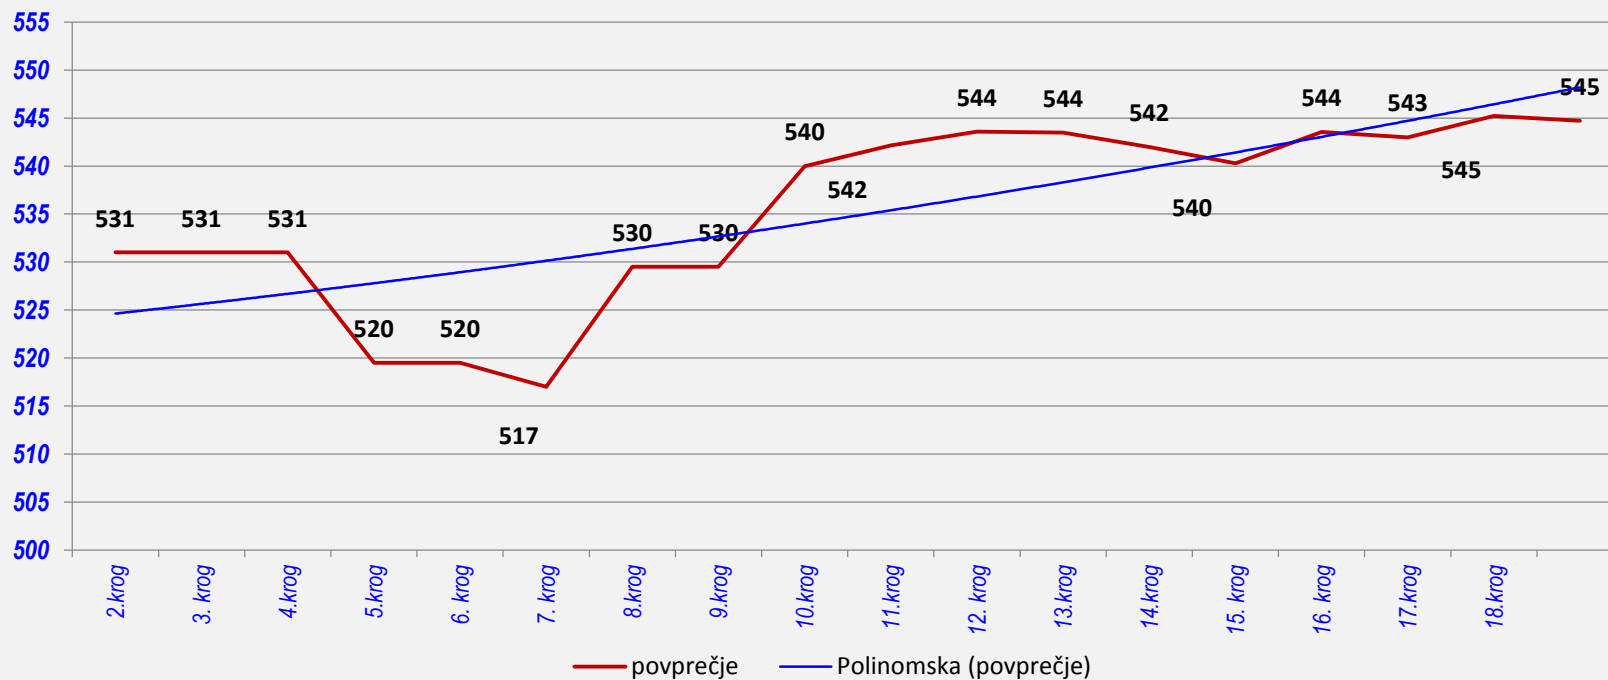

ROMAN OBAJDIN - GIBANJE POVPREČJA