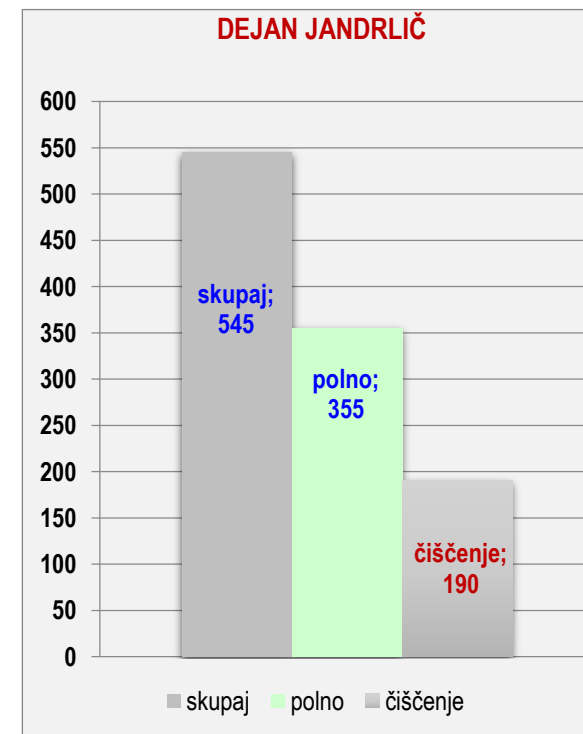

	POVPREČJE			TEKME		
	SKUPAJ	DOMA	GOST	SKUPAJ	DOMA	GOST
odigral	14	7	7	14	7	7
skupaj	545	559	531			
polno	363	366	359			
čiščenje	182	192	172			
ribice	5	4	5			
povprečje	545					
zmaga	8	5	3			
poraz	6	2	4			
remi						
uspešnost	57%	71%	43%			

ROMAN OBAJDIN - GIBANJE POVPREČJA

ROMAN OBAJDIN

8 DEJAN JANDRLIČ

SEZONA 2016/2017

	1.krog	2.krog	3.krog	4.krog	5.krog	6.krog	7.krog	8.krog	9.krog	10.krog	11.krog	12.krog	13.krog	14.krog	15.krog	16.krog	17.krog	18.krog
	doma	gost	doma	gost	doma	gost	doma	gost	doma	gost	doma	gost	doma	gost	doma	gost	doma	gost
odigral	0					1		1										
skupaj						570		248										
polno						371		162										
čiščenje						199		86										
ribice								2										
povprečje						570	570	545	545	545	545	545	545	545	545	545	545	545
zmaga																		
poraz								0,5										
remi						1												

	POVPREČJE			TEKME		
	SKUPAJ	DOMA	GOST	SKUPAJ	DOMA	GOST
odigral	2	0	2			
skupaj	545		545			
polno	355		355			
čiščenje	190		190			
ribice	1		1	1,5		2
povprečje	545					
zmaga			1			
poraz	1		1			
remi	1		1			
uspešnost	33%		33%			