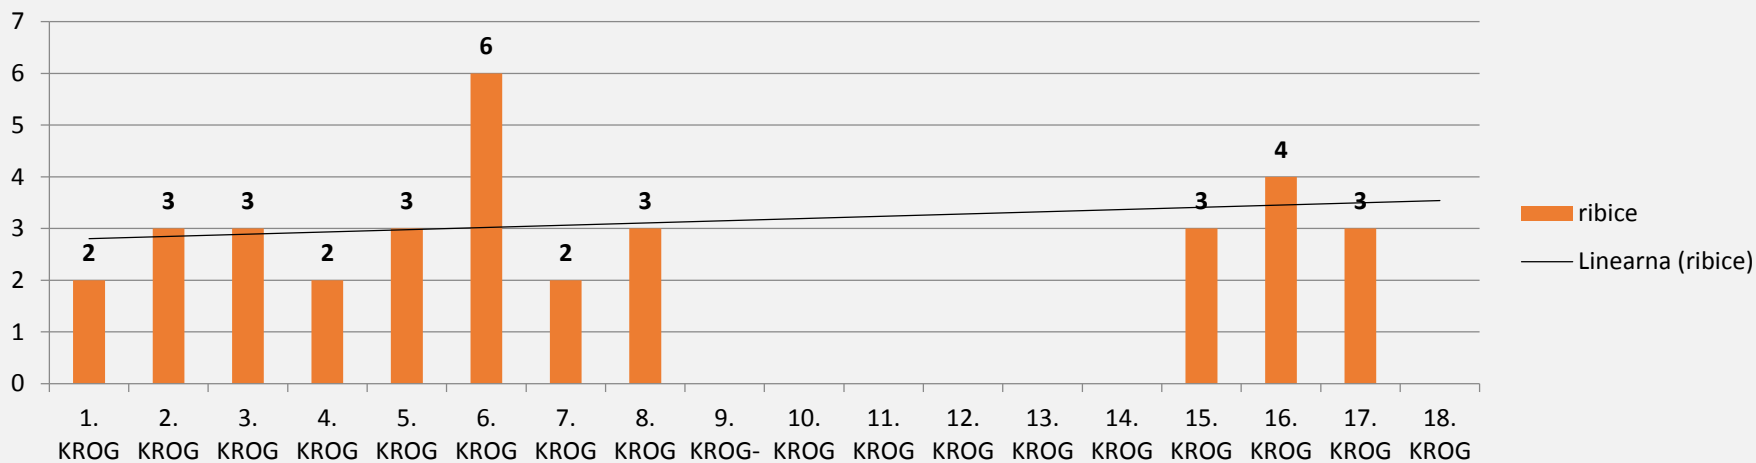

UROŠ HENIGMAN