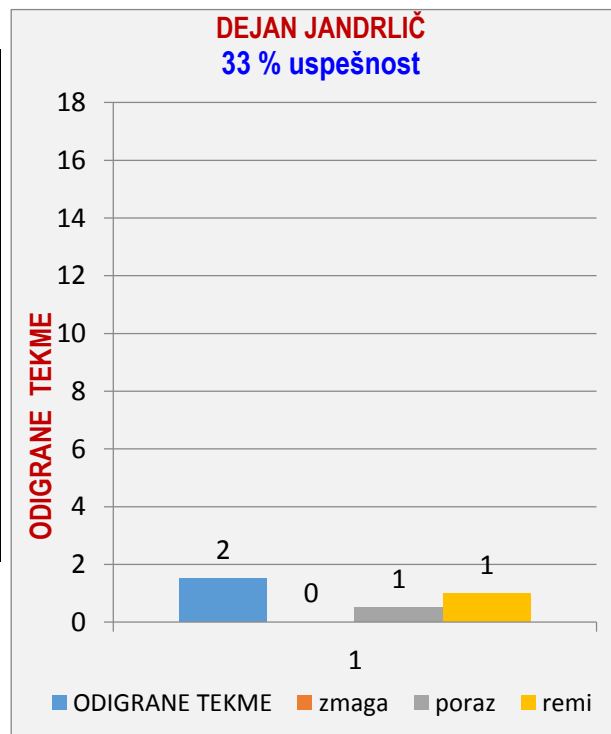

PETAR MARKIČ - GIBANJE POVPREČJA

PETAR MARKIČ

7 ROMAN OBAJDIN

SEZONA 2016/2017

	1.krog	2.krog	3.krog	4.krog	5.krog	6.krog	7.krog	8.krog	9.krog	10.krog	11.krog	12.krog	13.krog	14.krog	15.krog	16.krog	17.krog	18.krog
	doma	gost	doma	gost	doma	gost	doma	gost	doma	gost	doma	gost	doma	gost	doma	gost	doma	gost
odigral	1			1		1	1		1	1	1	1	1	1	1	1	1	1
skupaj	531			508		512	567		582	553	552	543	530	525	576	537	572	538
polno	347			350		352	365		371	364	360	363	366	364	378	349	376	373
čiščenje	184			158		160	202		211	189	192	180	164	161	198	188	196	165
ribice	6			5		7	6		4	6	4	6	3	4	4	3		6
povprečje	531	531	531	520	520	517	530	530	540	542	544	544	542	540	544	543	545	545
zmaga	1			1						1	1		1		1		1	1
poraz						1	1		1			1		1		1		
remi																		

	POVPREČJE			TEKME		
	SKUPAJ	DOMA	GOST	SKUPAJ	DOMA	GOST
odigral	14	7	7	14	7	7
skupaj	545	559	531			
polno	363	366	359			
čiščenje	182	192	172			
ribice	5	4	5			
povprečje	545					
zmaga	8	5	3			
poraz	6	2	4			
remi						
uspešnost	57%	71%	43%			

ROMAN OBAJDIN - GIBANJE POVPREČJA

ROMAN OBAJDIN

8 DEJAN JANDRLIČ

SEZONA 2016/2017

	1.krog	2.krog	3.krog	4.krog	5.krog	6.krog	7.krog	8.krog	9.krog	10.krog	11.krog	12.krog	13.krog	14.krog	15.krog	16.krog	17.krog	18.krog
	doma	gost	doma	gost	doma	gost	doma	gost	doma	gost	doma	gost	doma	gost	doma	gost	doma	gost
odigral	0					1		1										
skupaj						570		248										
polno						371		162										
čiščenje						199		86										
ribice								2										
povprečje						570	570	545	545	545	545	545	545	545	545	545	545	545
zmaga																		
poraz								0,5										
remi						1												

	POVPREČJE			TEKME		
	SKUPAJ	DOMA	GOST	SKUPAJ	DOMA	GOST
odigral	2	0	2			
skupaj	545		545			
polno	355		355			
čiščenje	190		190			
ribice	1		1	1,5		2
povprečje	545					
zmaga			1			
poraz	1		1			
remi	1		1			
uspešnost	33%		33%			