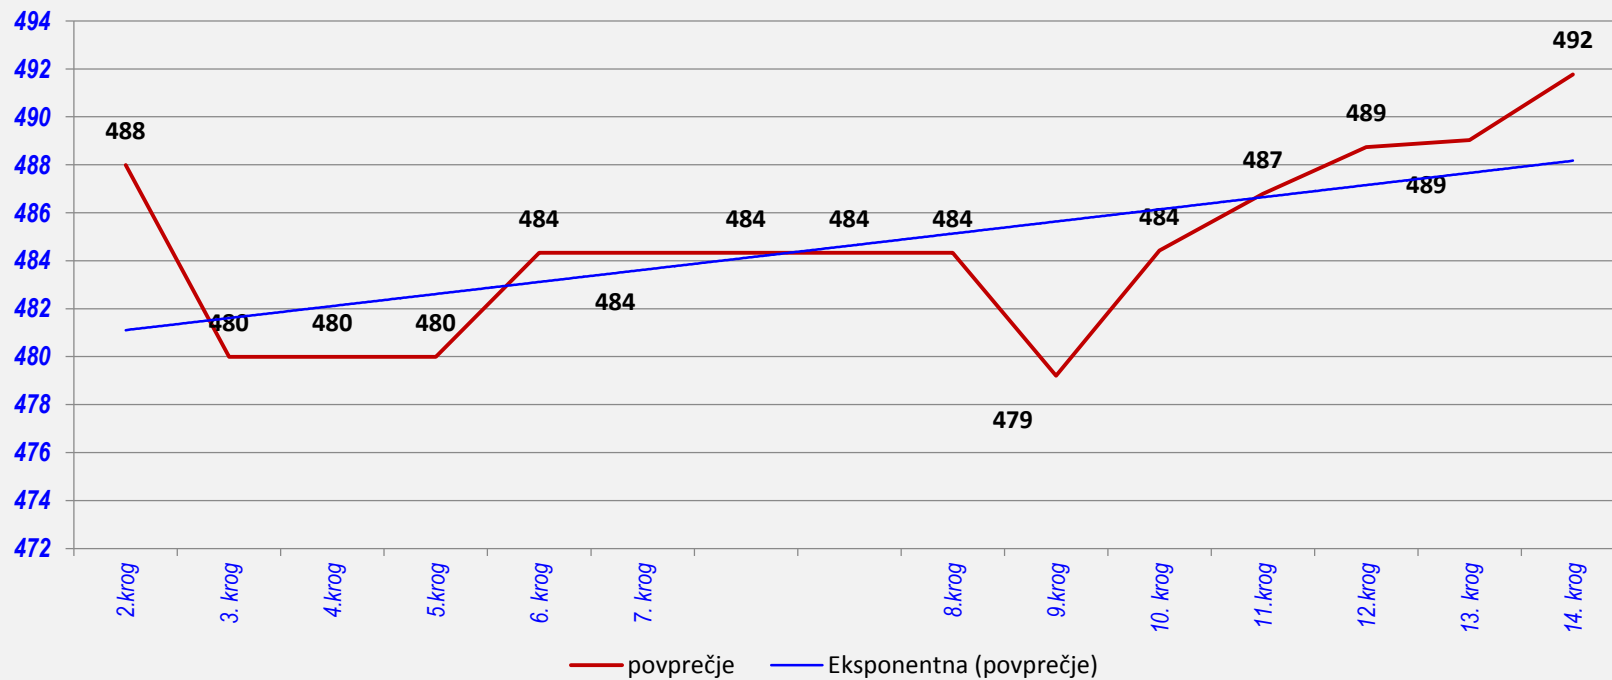

IRENA KOPAČ - GIBANJE POVPREČJA