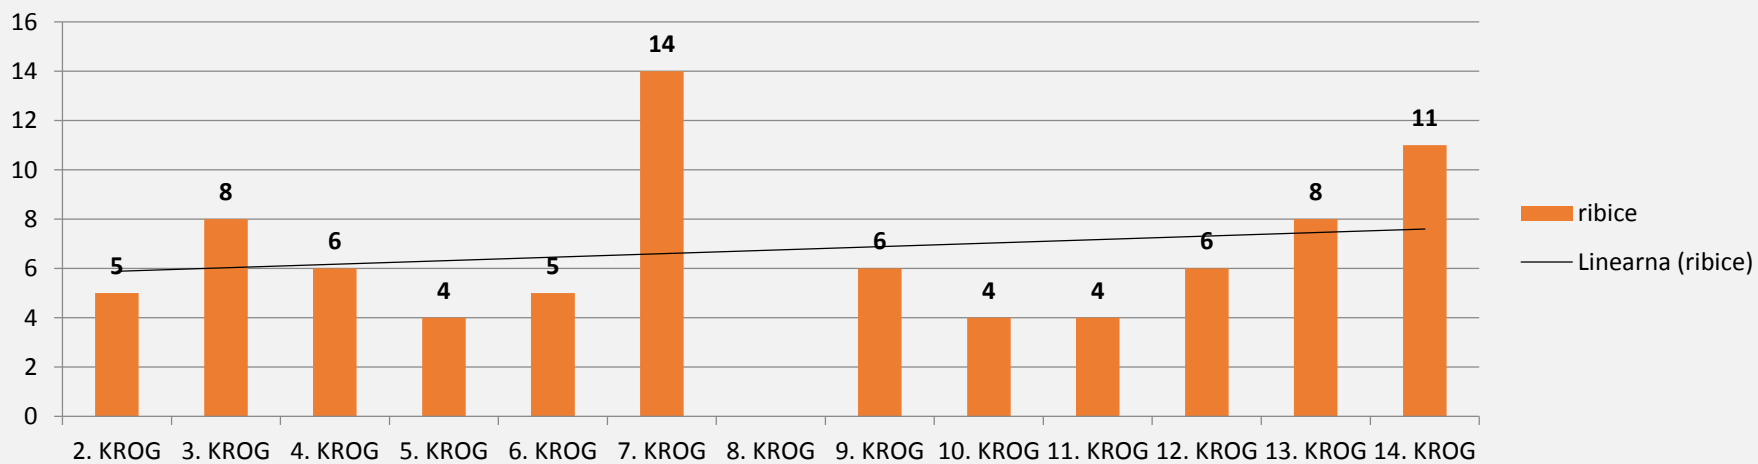

IRENA PROSEN