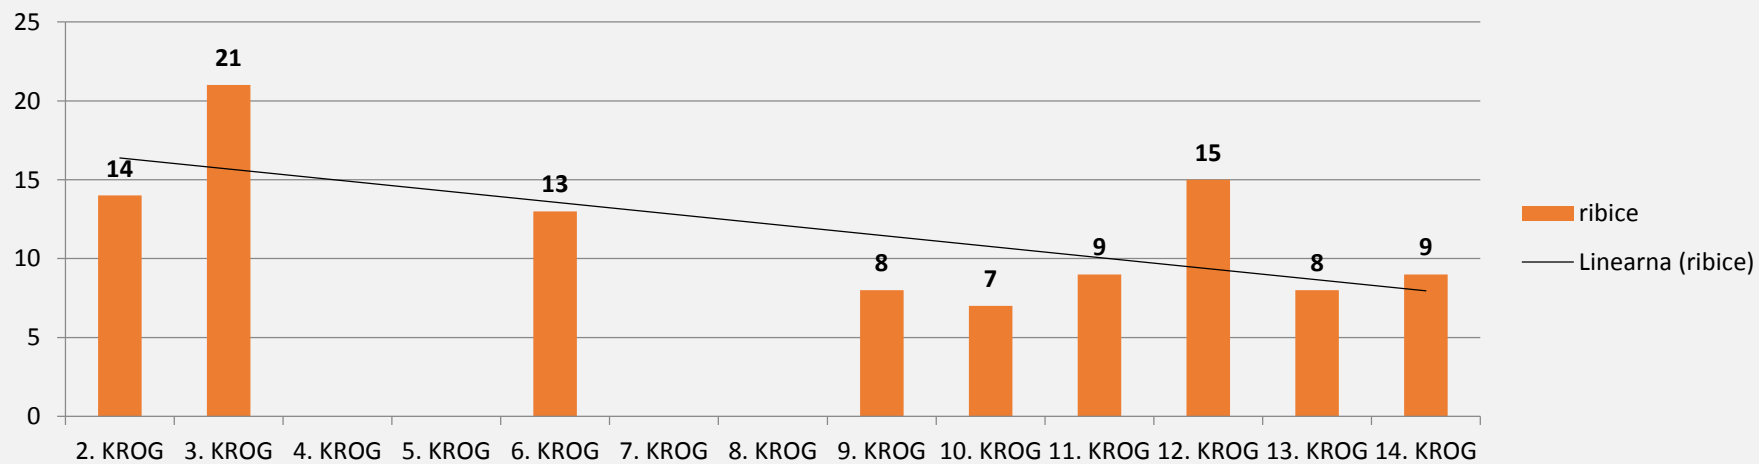

IRENA KOPAČ