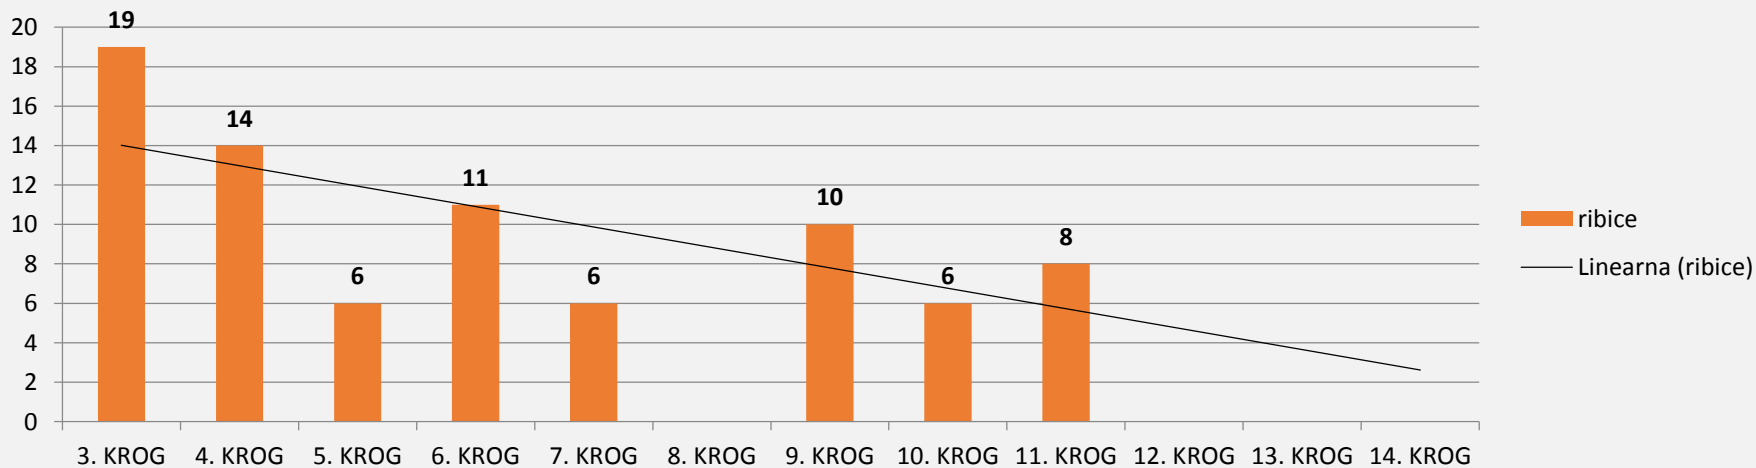

MOJCA PREGLAU