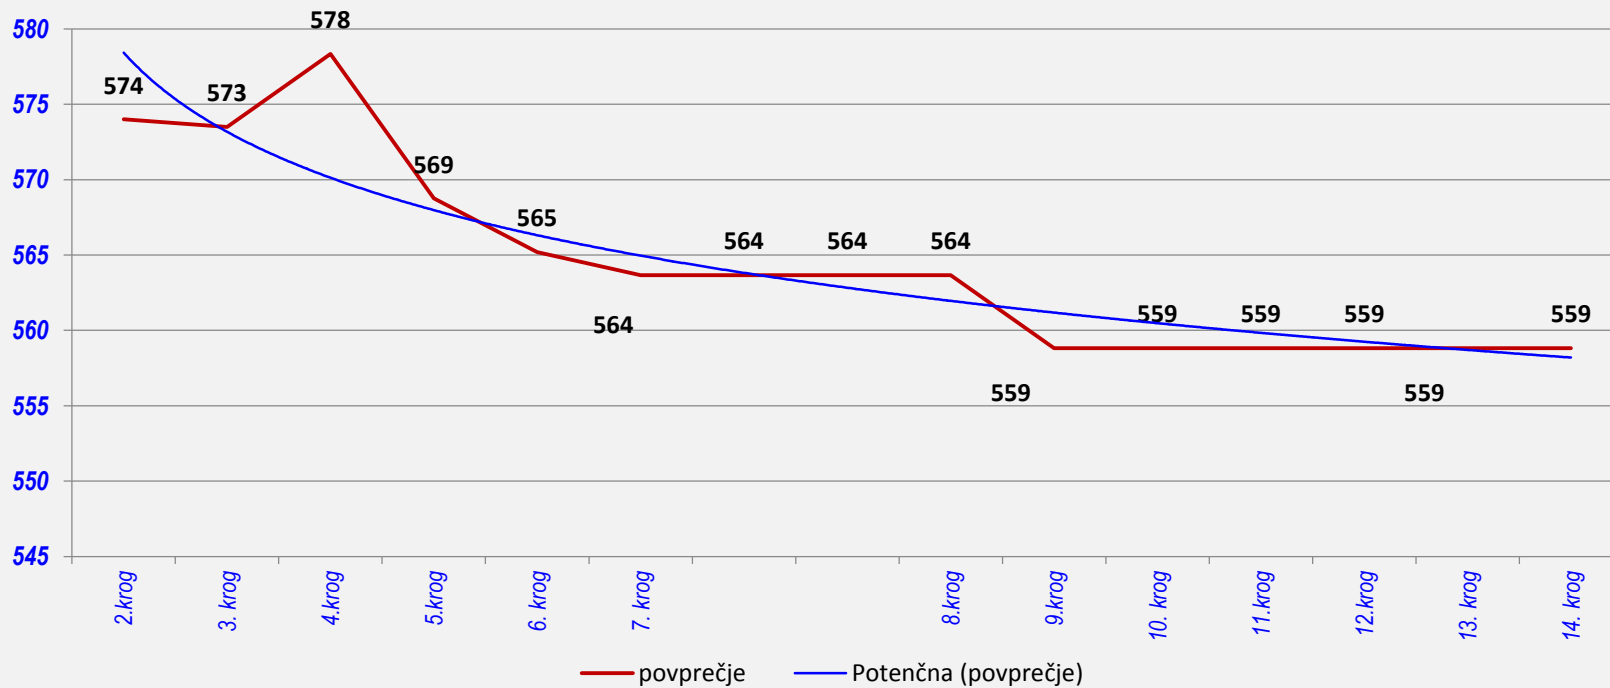

SILVANA BELCIJAN - GIBANJE POVPREČJA