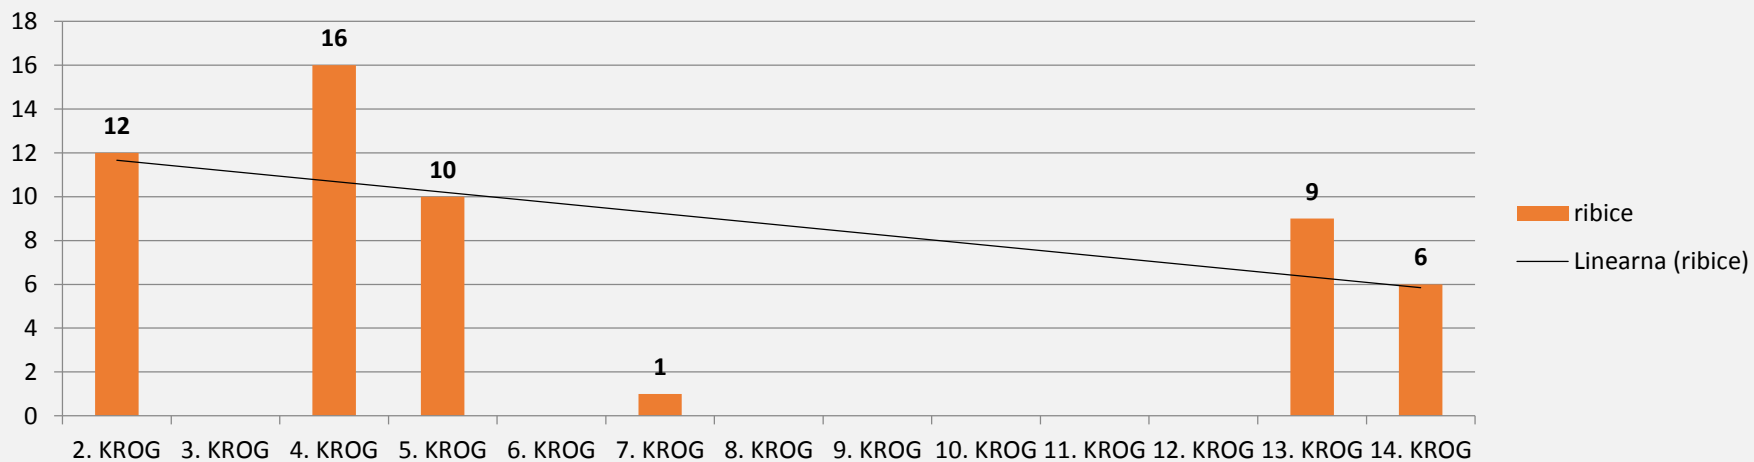

MONIKA RAVNIKAR