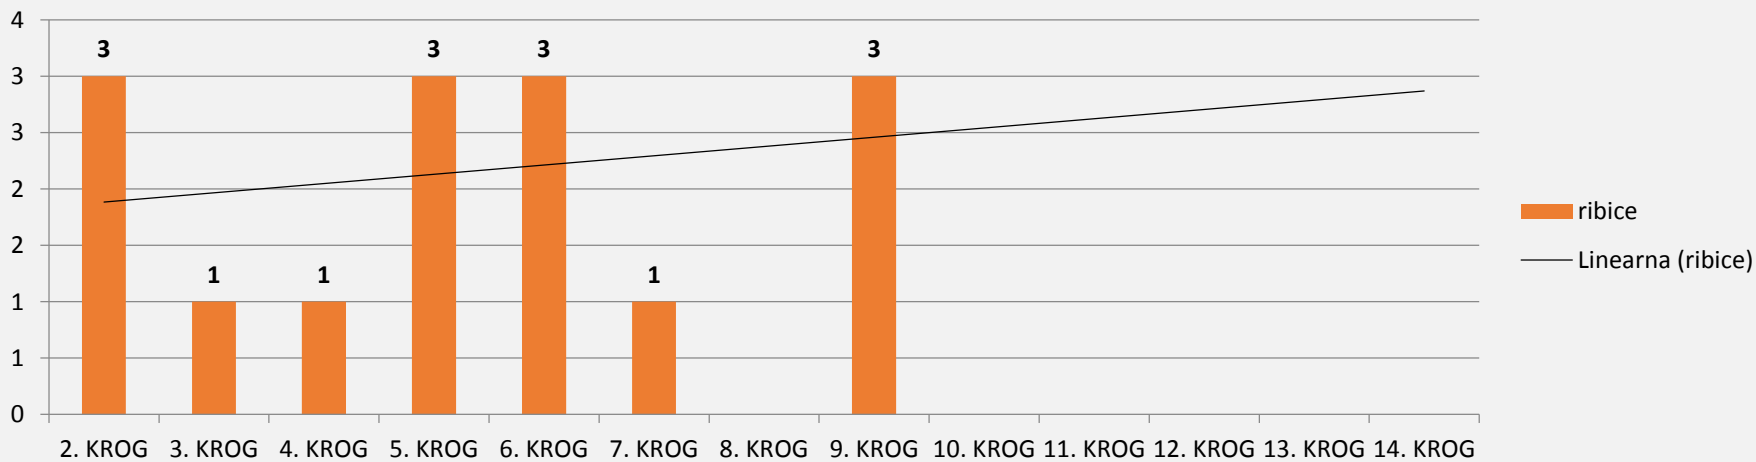

SILVANA BELCIJAN