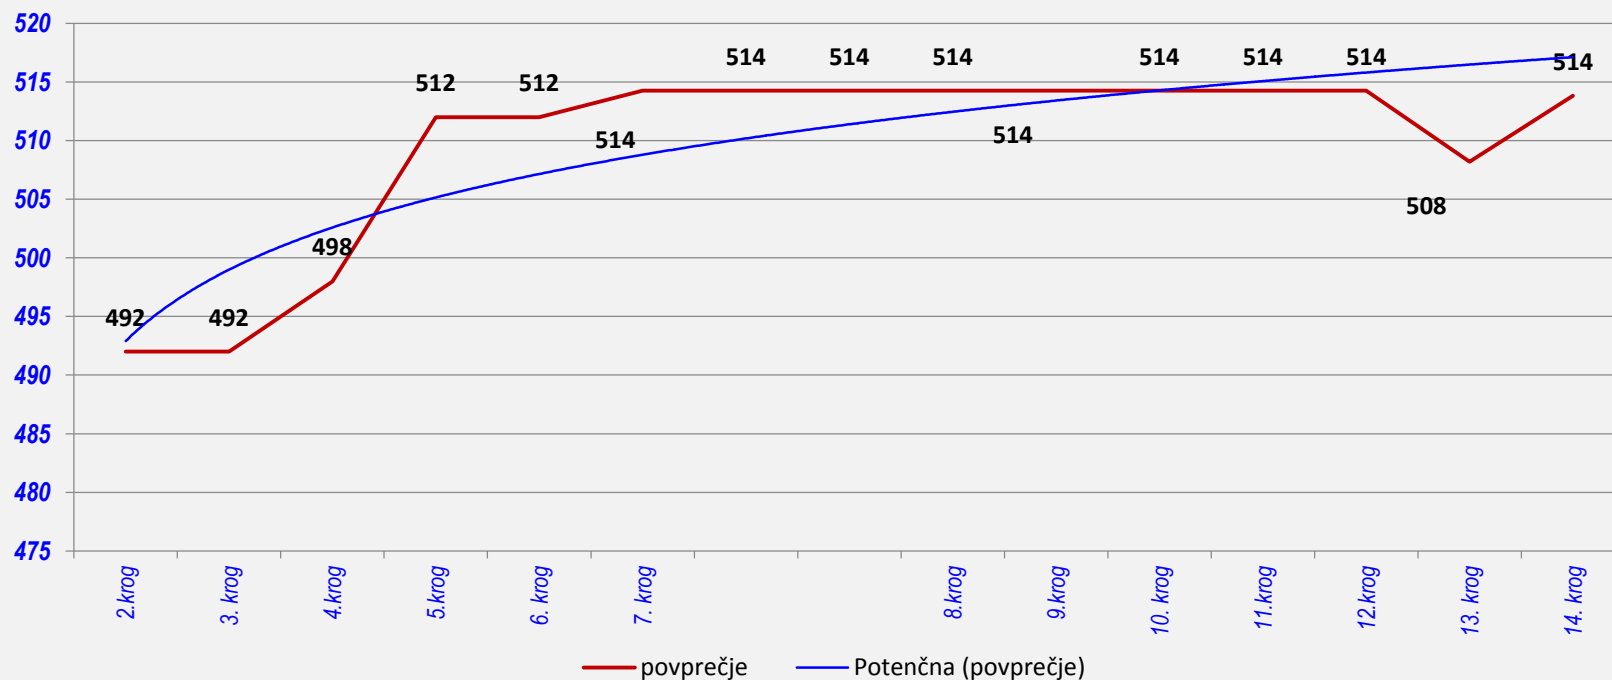

MONIKA RAVNIKAR - GIBANJE POVPREČJA