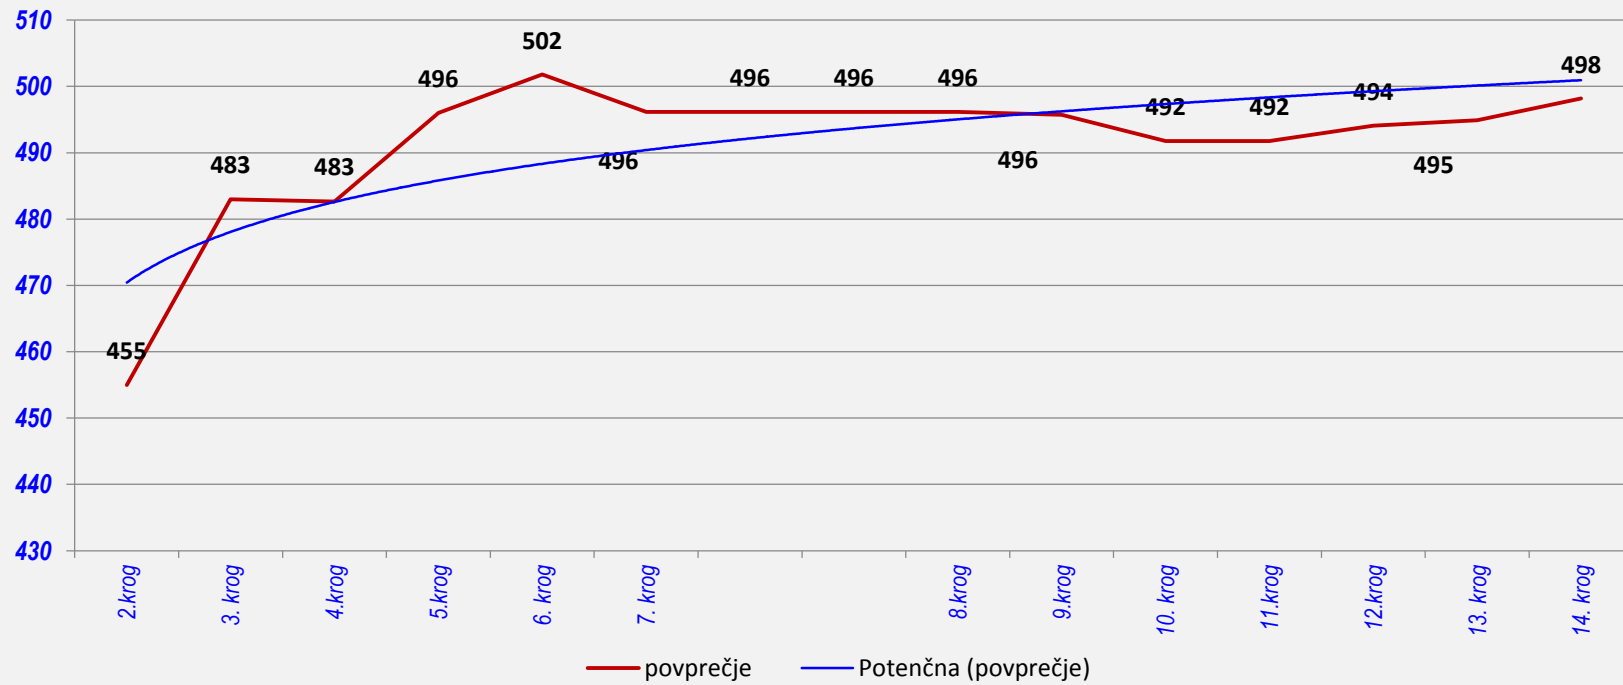

KRISTINA MEKE - GIBANJE POVPREČJA