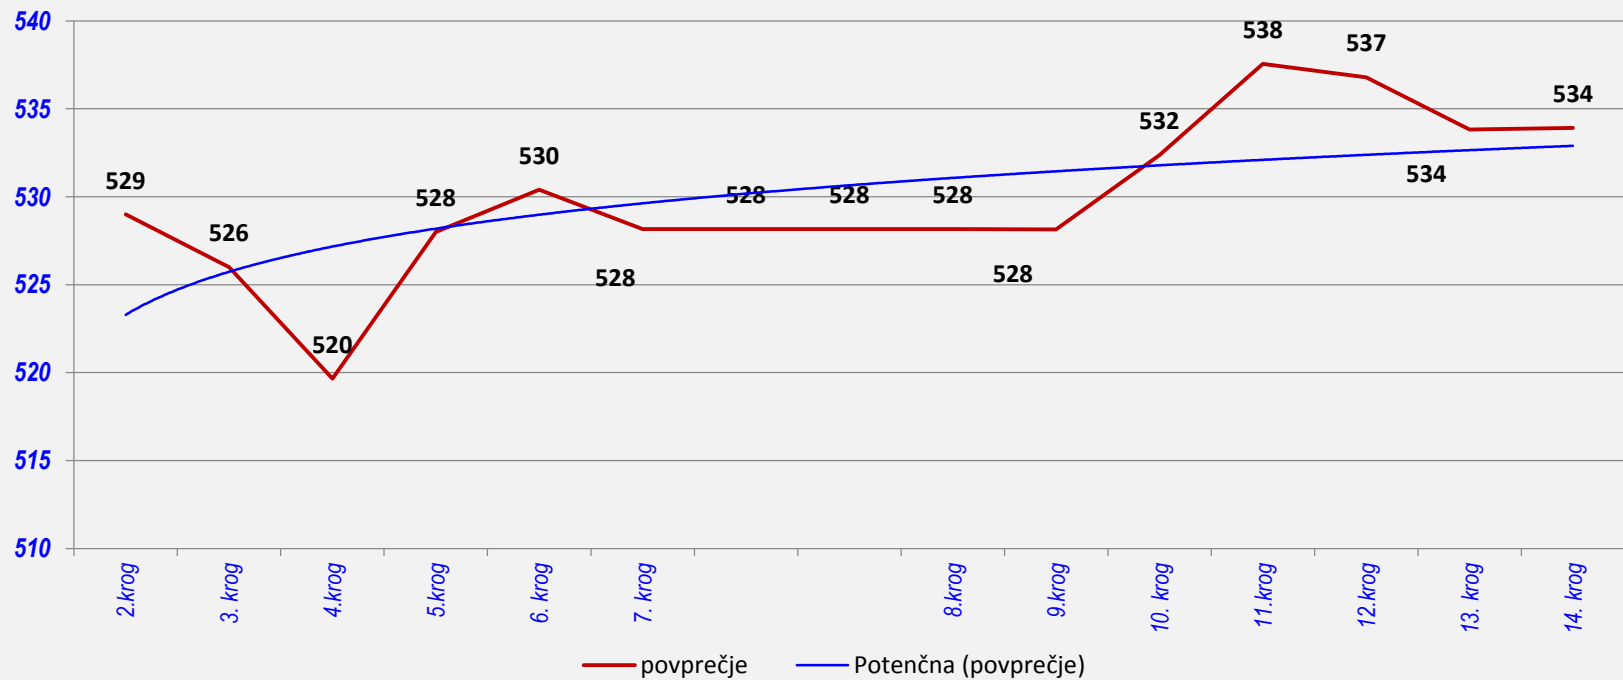

IRENA PROSEN - GIBANJE POVPREČJA