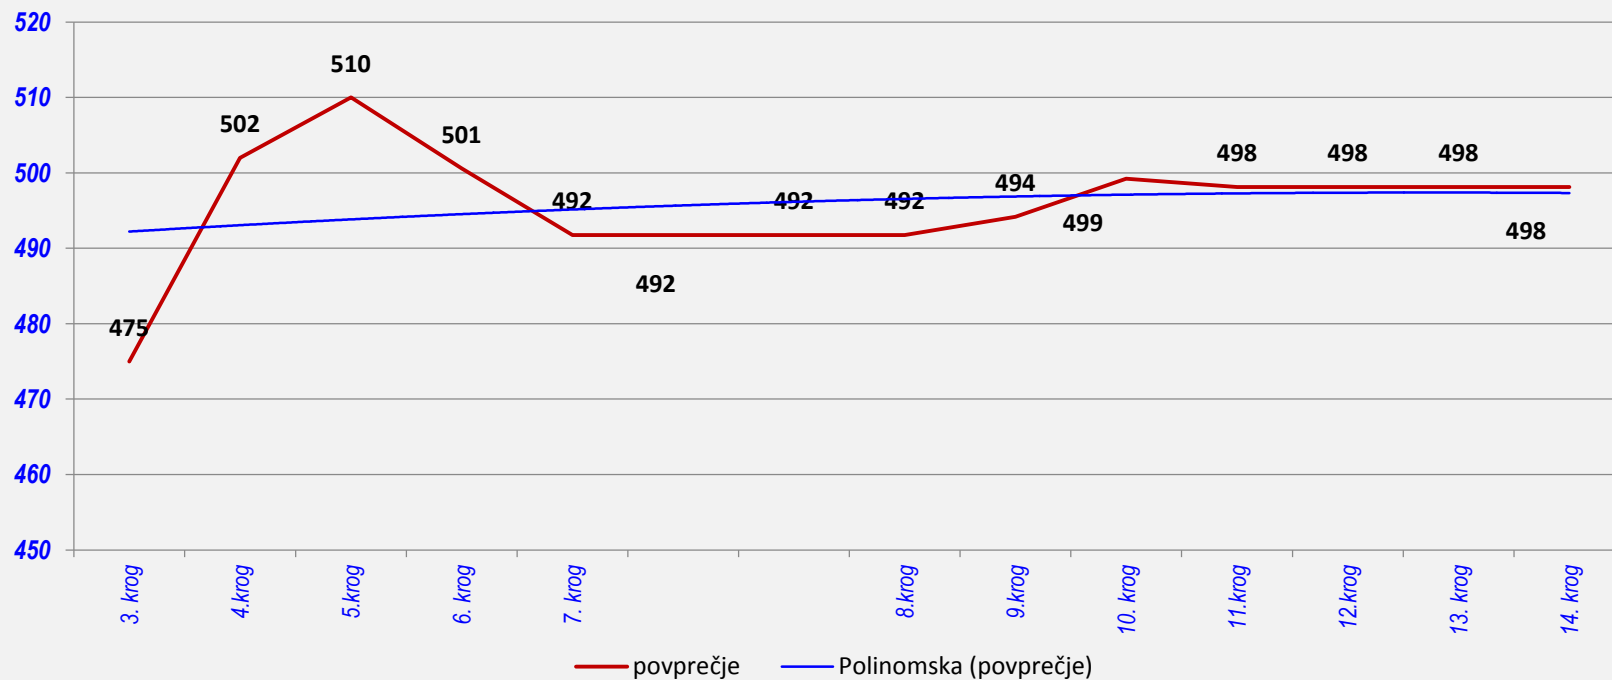

MOJCA PREGLAU - GIBANJE POVPREČJA