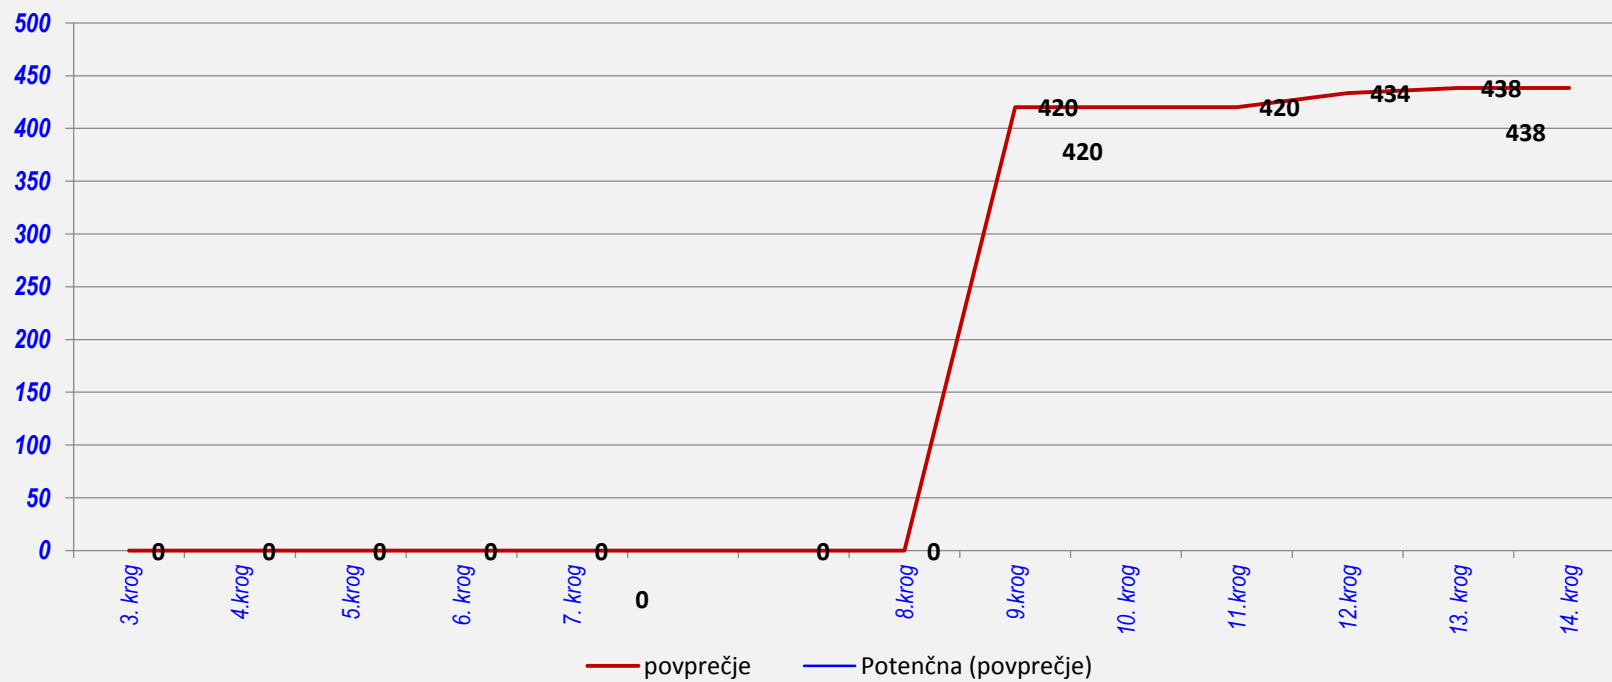

BARBARA KLENC - GIBANJE POVPREČJA