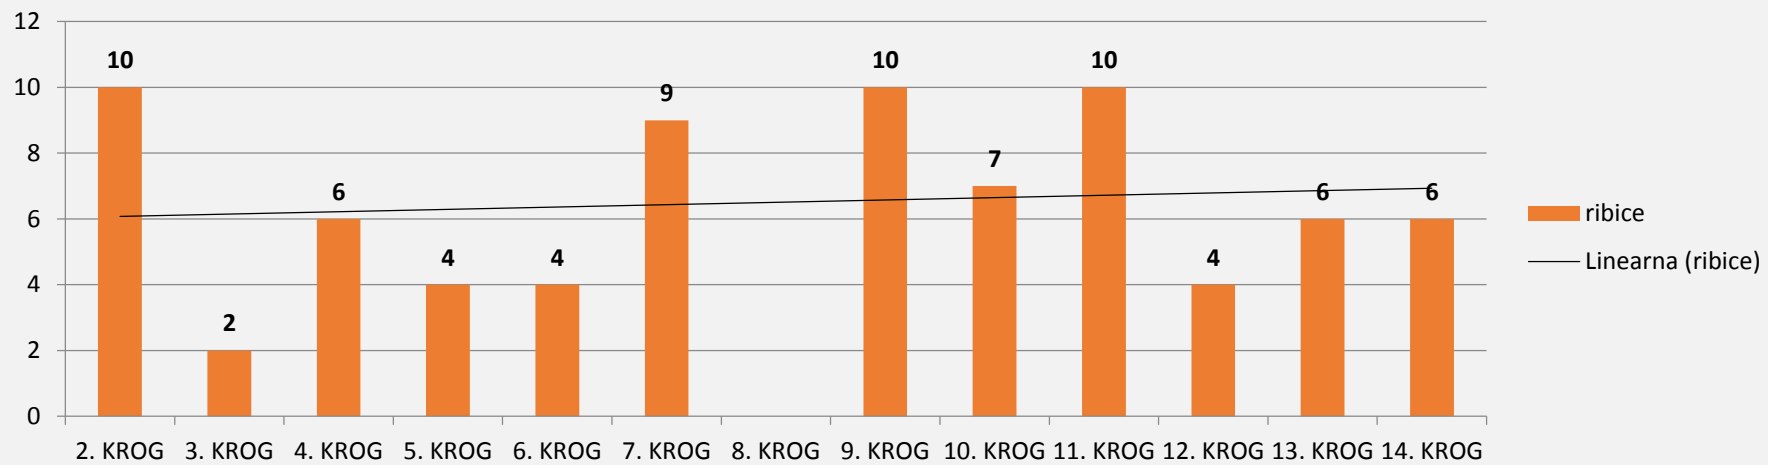

ALEMKA ČUBRILović