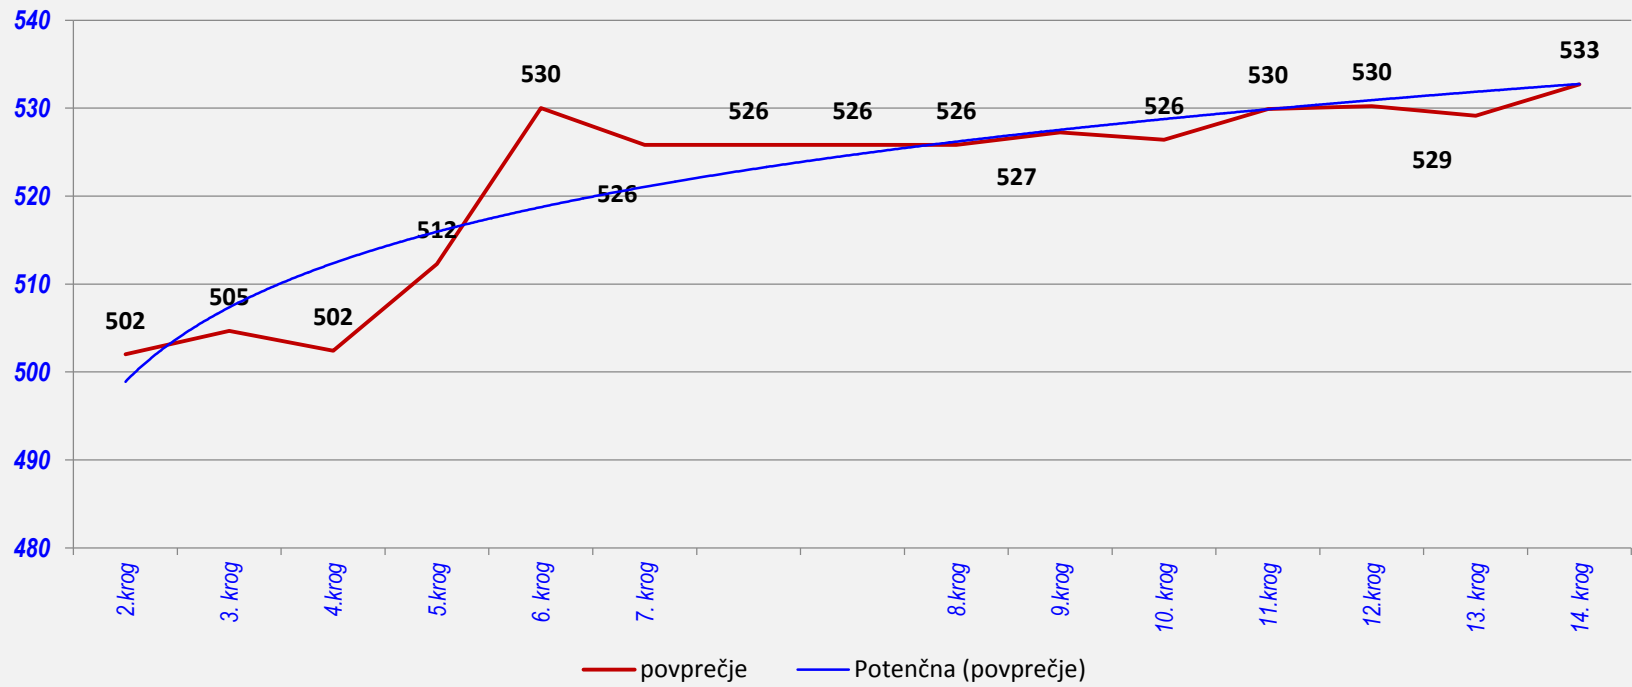

ALEMKA ČUBRILović - GIBANJE POVPREČJA