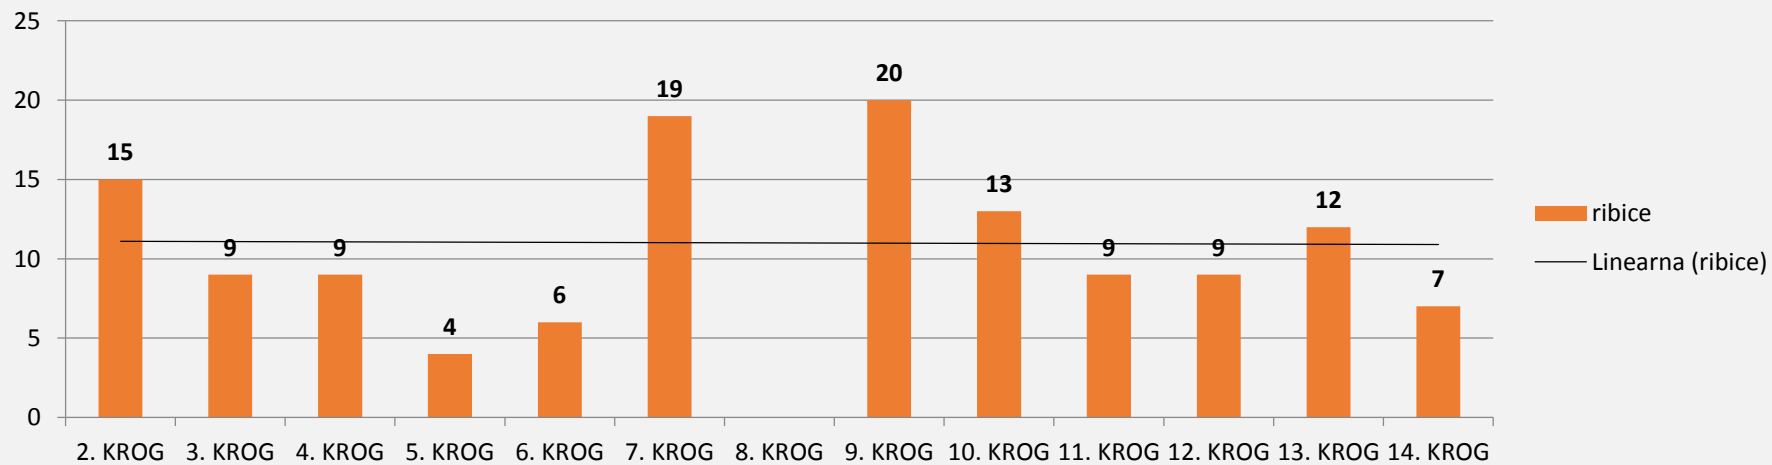

KRISTINA MEKE