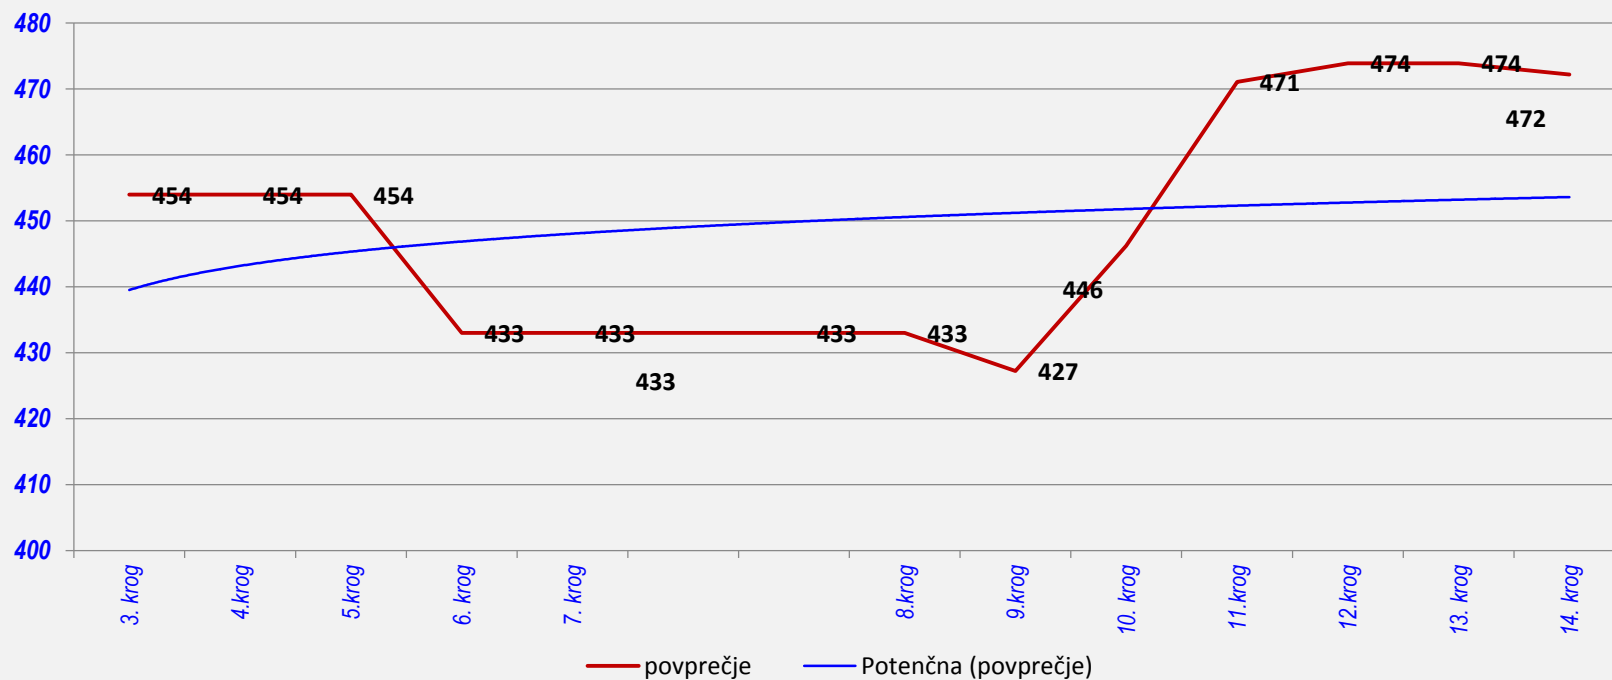

INES CIVIDINI - GIBANJE POVPREČJA