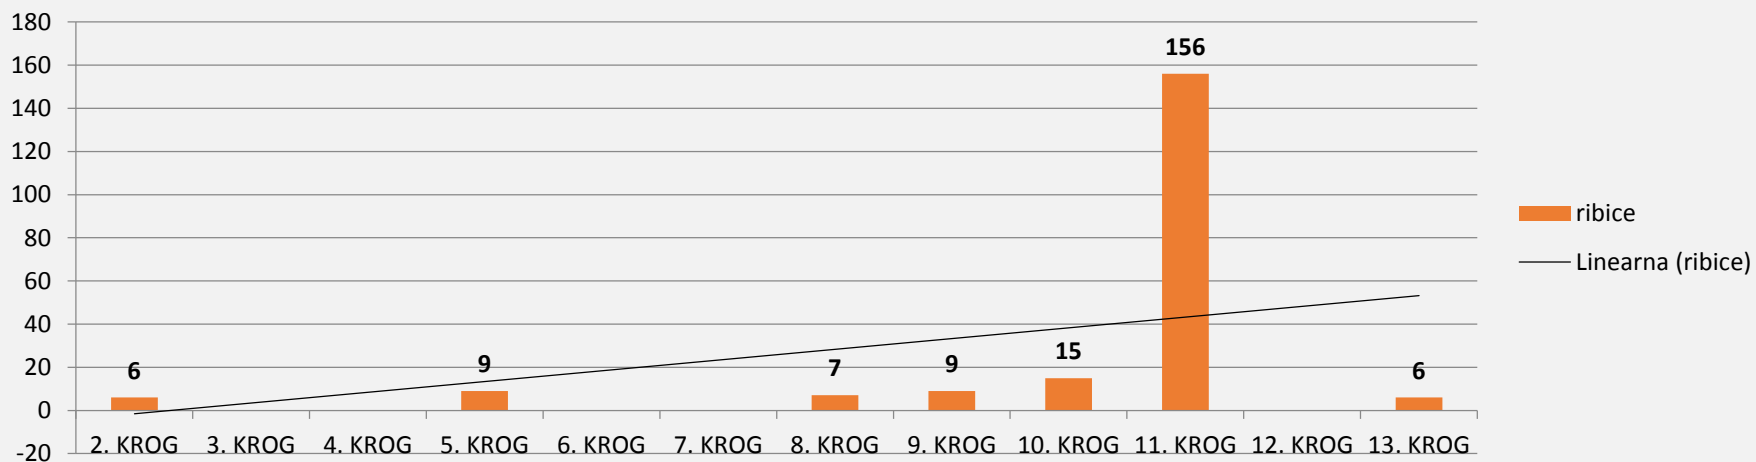

INES CIVIDINI