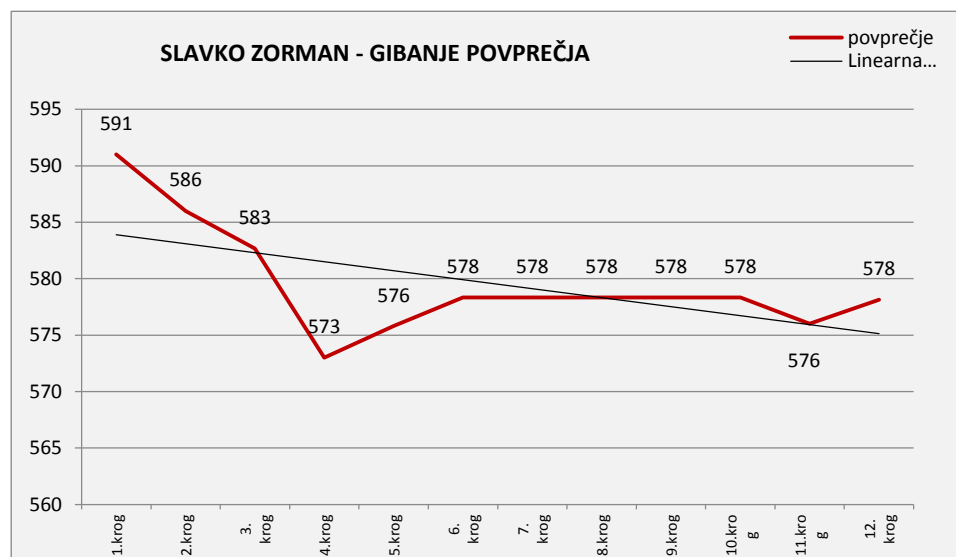

SKUPAJ SEZONA 2015/2016

	POVPREČJE PO KZS			TEKME		
	SKUPAJ	DOMA	GOST	SKUPAJ	DOMA	GOST
skupaj	583	573	587	8	5	3
polno	372	380	370			
čiščenje	211	193	217			
ribice	3	2	3			
zmaga	7	4	3			
poraz	1	1	0			
remi	0	0	0			
uspešnost	88%	80%	100%