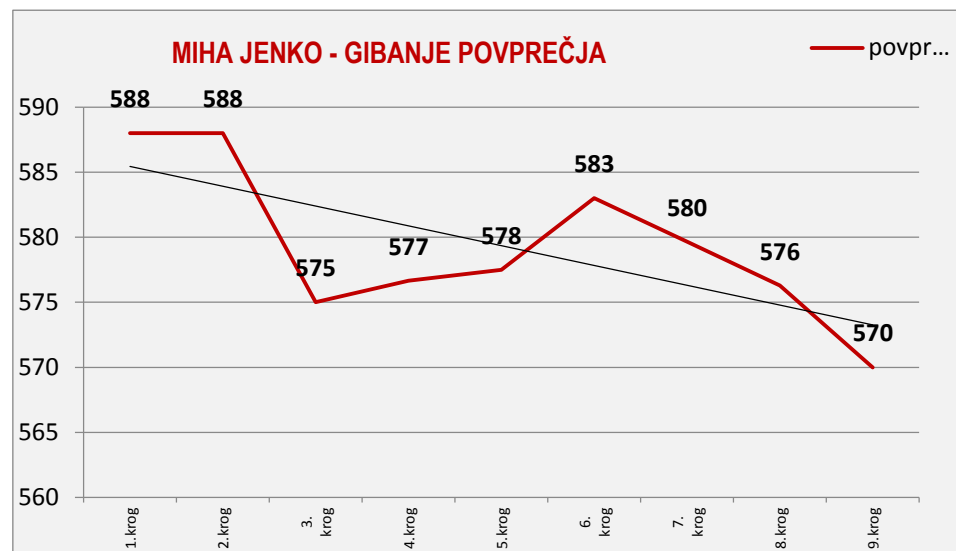

SKUPAJ SEZONA 2015/2016

	POVPREČJE PO KZS			TEKME		
	SKUPAJ	DOMA	GOST	SKUPAJ	DOMA	GOST
skupaj	587	570	589			
polno	381	379	381			
čiščenje	206	192	208			
ribice	2	1	2	18	9	9
zmaga	17	9	8			
poraz	1	0	1			
remi	0	0	0			
uspešnost	94%	100%	89%			

ZDRAVKO ŠTRUKELJ SEZONA 2015/2016

ZDRAVKO ŠTRUKELJ SEZONA 2015/2016

94% uspešnost

4 MIHA JENKO

JESENSKI DEL:

	1.krog	2.krog	3. krog	4.krog	5.krog	6. krog	7. krog	8.krog	9.krog	POVPREČJE			TEKME		
	doma	gost	doma	doma	gost	doma	gost	doma	gost	SKUPAJ	DOMA	GOST	SKUPAJ	DOMA	GOST
skupaj	588	0	562	580	580	605	563	556	526	570	578	556	8	5	3
polno	381	0	378	386	358	383	382	378	352	375	381	364			
čiščenje	207	0	184	194	222	222	181	178	174	195	197	192			
ribice	2	0	3	1	0	2	3	2	5	2	2	3			
povprečje	588	588	575	577	578	583	580	576	570	570					
zmaga	1	0	1	1	0	1	1	1	0	6	5	1			
poraz	0	0	0	0	1	0	0	0	1	2	0	2			
remi	0	0	0	0	0	0	0	0	0	0	0	0			
uspešnost										75%	100%	33%			

POMLADANSKI DEL:

	10.krog	11.krog	12. krog	13.krog	14.krog	15. krog	16. krog	17.krog	18.krog	POVPREČJE			TEKME		
	gost	doma	gost	gost	doma	gost	doma	gost	doma	SKUPAJ	DOMA	GOST	SKUPAJ	DOMA	GOST
skupaj	0	0	0	0	0	0	0	0	0	0	0	0	0	0	0
polno	0	0	0	0	0	0	0	0	0	0	0	0			
čiščenje	0	0	0	0	0	0	0	0	0	0	0	0			
ribice	0	0	0	0	0	0	0	0	0	0	0	0			
povprečje	570	570	570	570	570	570	570	570	570	570					
zmaga	0	0	0	0	0	0	0	0	0	0	0	0			
poraz	0	0	0	0	0	0	0	0	0	0	0	0			
remi	0	0	0	0	0	0	0	0	0	0	0	0			
uspešnost										0%	0%	0%			

SKUPAJ SEZONA 2015/2016

	POVPREČJE PO KZS			TEKME		
	SKUPAJ	DOMA	GOST	SKUPAJ	DOMA	GOST
<i>skupaj</i>	562	578	556			
<i>polno</i>	368	381	364			
<i>čiščenje</i>	194	197	192			
<i>ribice</i>	2	1	4	8	5	3
zmaga	6	4	2			
poraz	2	0	2			
remi	0	0	0			
uspešnost	75%	80%	67%			