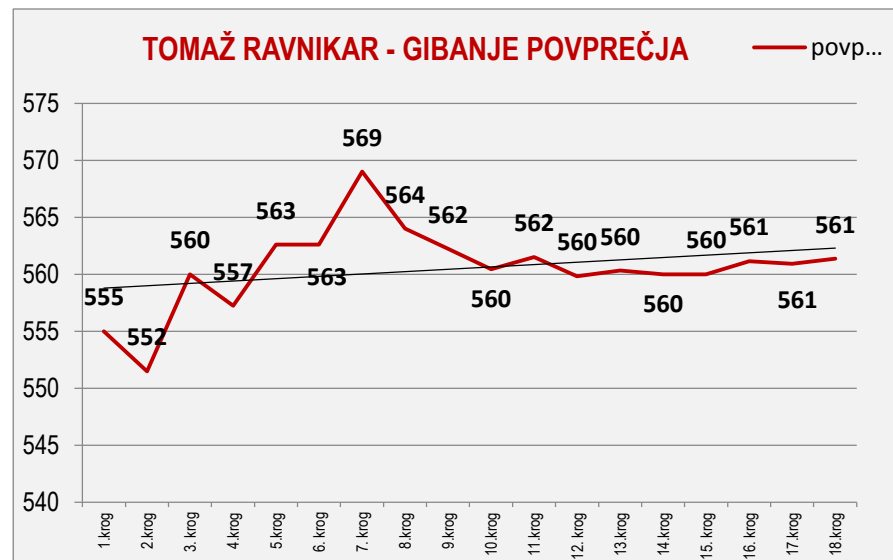

ANALIZA IGRALCEV V SEZONI 205/2016

1 TOMAŽ RAVNIKAR

JESENSKI DEL:

	1.krog	2.krog	3. krog	4.krog	5.krog	6. krog	7. krog	8.krog	9.krog	POVPREČJE			TEKME		
	doma	gost	doma	doma	gost	doma	gost	doma	gost	SKUPAJ	DOMA	GOST	SKUPAJ	DOMA	GOST
skupaj	555	548	577	549	584	0	601	534	550	562	554	571	8	4	4
polno	368	364	374	365	381	0	378	369	382	373	369	376			
čiščenje	187	184	203	184	203	0	223	165	168	190	185	195			
ribice	2	0	0	0	2	0	1	6	2	2	2	1			
povprečje	555	552	560	557	563	563	569	564	562	562					
zmaga	0	1	1	0	0	0	1	1	0	4	2	2			
poraz	1	0	0	1	1	0	0	0	1	4	2	2			
remi	0	0	0	0	0	0	0	0	0	0	0	0			
uspešnost										50%	50%	50%			

POMLADANSKI DEL:

	10.krog	11.krog	12. krog	13.krog	14.krog	15. krog	16. krog	17.krog	18.krog	POVPREČJE			TEKME		
	gost	doma	gost	gost	doma	gost	doma	gost	doma	SKUPAJ	DOMA	GOST	SKUPAJ	DOMA	GOST
skupaj	546	571	543	566	556	0	576	558	568	561	561	560	8	4	4
polno	370	373	375	365	364	0	373	374	384	372	374	371			
čiščenje	176	198	168	201	192	0	203	184	184	188	187	190			
ribice	6	0	4	1	5	0	0	4	4	3	3	3			
povprečje	560	562	560	560	560	560	561	561	561	561					
zmaga	0	1	0	1	0	0	1	0	1	4	3	1			
poraz	1	0	1	0	1	0	0	1	0	4	1	3			
remi	0	0	0	0	0	0	0	0	0	0	0	0			
uspešnost										50%	75%	25%			

SKUPAJ SEZONA 2015/2016

	POVPREČJE PO KZS			TEKME		
	SKUPAJ	DOMA	GOST	SKUPAJ	DOMA	GOST
skupaj	562	561	562			
<i>polno</i>	373	371	374			
<i>čiščenje</i>	189	190	188			
ribice	2	3	2	16	8	8
zmaga	8	4	4			
poraz	8	4	4			
remi	0	0	0			
uspešnost	50%	50%	50%			