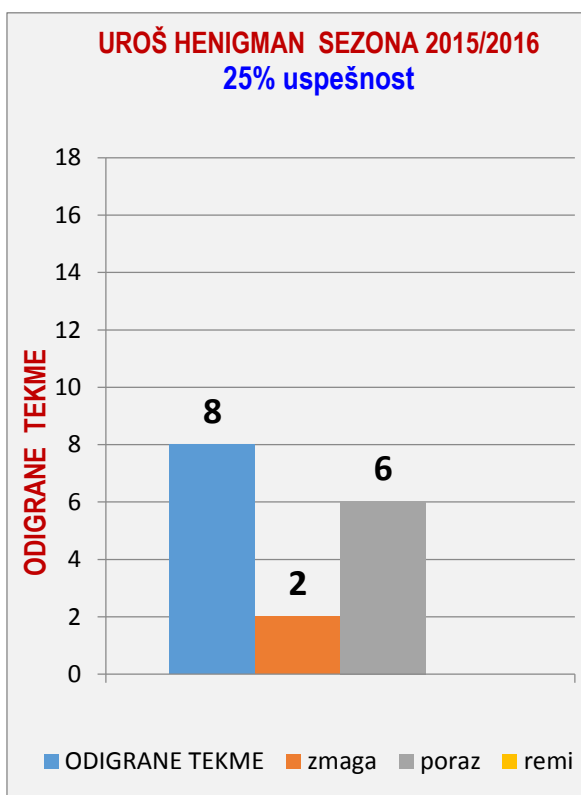

UROŠ HENIGMAN SEZONA 2015/2016 25% uspešnost