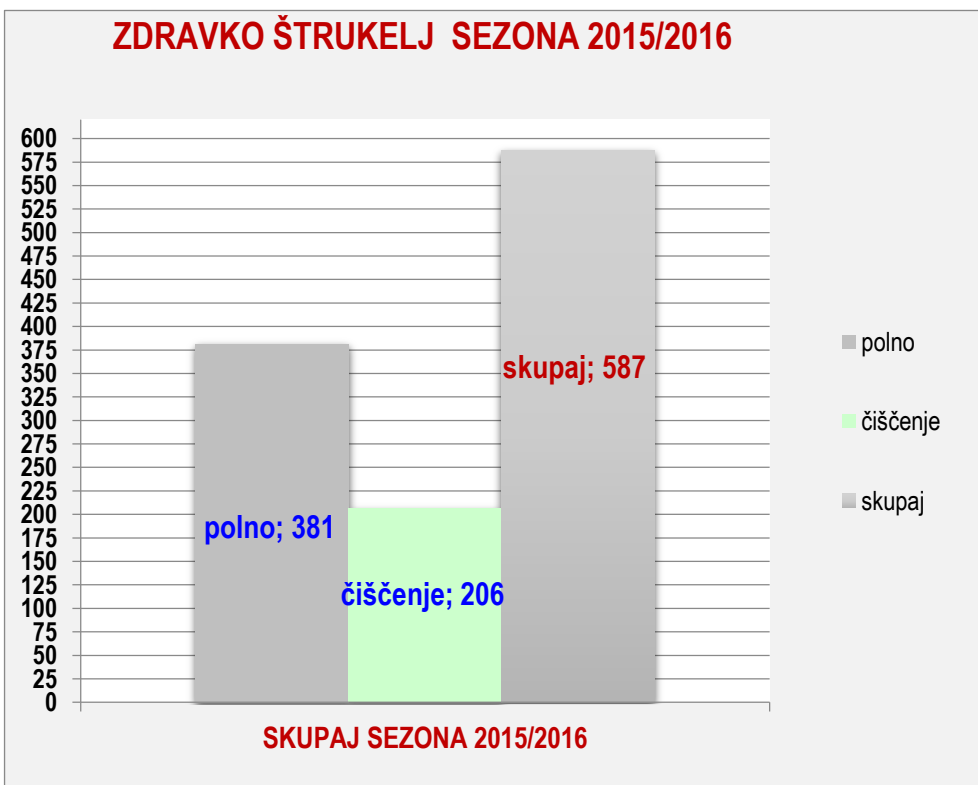

ZDRAVKO ŠTRUKELJ SEZONA 2015/2016