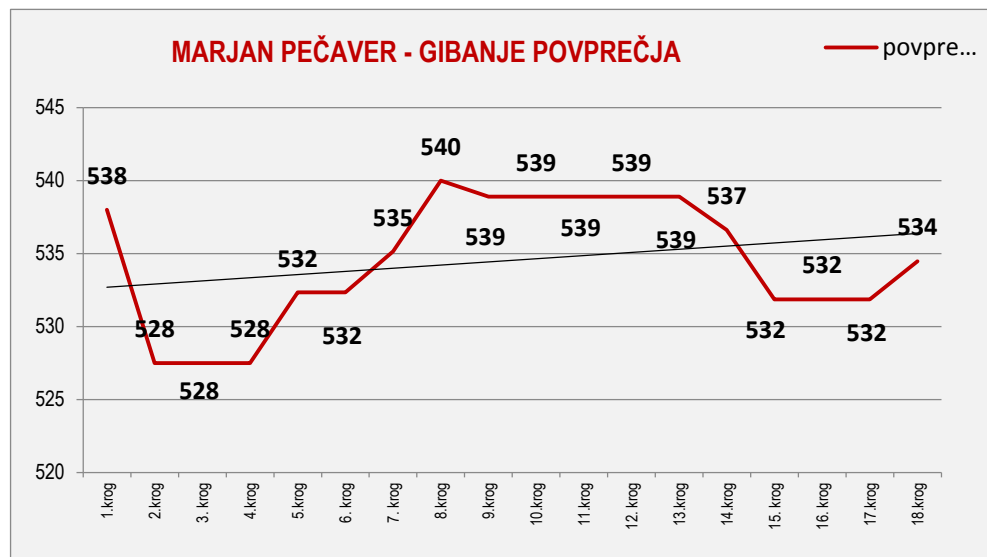

SKUPAJ SEZONA 2015/2016

	POVPREČJE PO KZS			TEKME		
	SKUPAJ	DOMA	GOST	SKUPAJ	DOMA	GOST
<i>skupaj</i>	530	543	527	8,5	4	4,5
<i>polno</i>	352	368	349			
<i>čiščenje</i>	177	176	178			
<i>ribice</i>	4	5	2			
zmaga	2	2	0			
poraz	7	3	4			
remi	0	0	0			
uspešnost	24%	50%	0%