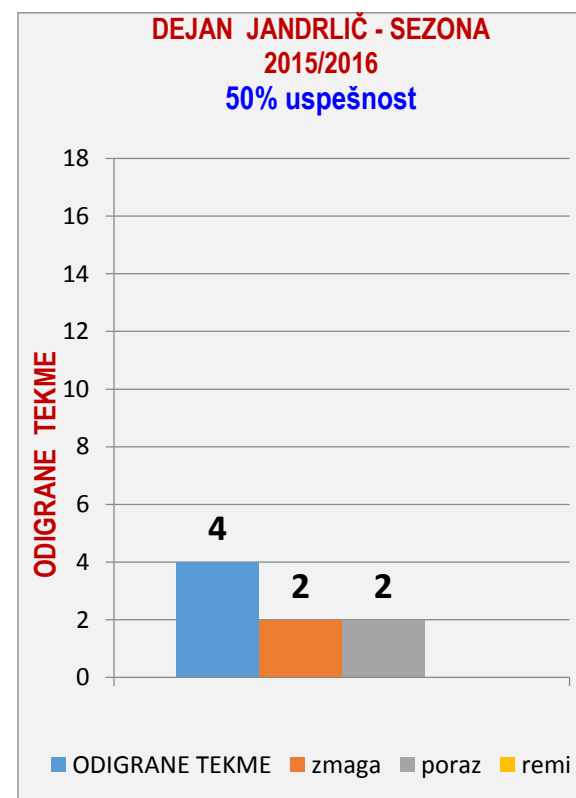

POMLADANSKI DEL:

	10.krog	11.krog	12. krog	13.krog	14.krog	15. krog	16. krog	17.krog	18.krog	POVPREČJE			TEKME		
	gost	doma	gost	gost	doma	gost	doma	gost	doma	SKUPAJ	DOMA	GOST	SKUPAJ	DOMA	GOST
skupaj	524	0	0	256	0	560	0	0	0	536	0	335	2,5	0	2,5
polno	354	0	0	186	0	380	0	0	0	368	0	230			
čiščenje	170	0	0	70	0	180	0	0	0	168	0	105			
ribice	4	0	0	3	0	8	0	0	0	6	0	4			
povprečje	528	528	528	525	525	534	534	534	534	534					
zmaga	0	0	0	0	0	1	0	0	0	1	0	1			
poraz	1	0	0	1	0	0	0	0	0	2	0	2			
remi	0	0	0	0	0	0	0	0	0	0	0	0			
uspešnost										40%	0%	40%			

SKUPAJ SEZONA 2015/2016

	POVPREČJE PO KZS			TEKME		
	SKUPAJ	DOMA	GOST	SKUPAJ	DOMA	GOST
skupaj	534	551	528			
<i>polno</i>	363	371	360			
čiščenje	172	180	169			
ribice	5	2	6	4	1	3
zmaga	2	1	1			
poraz	2	0	2			
remi	0	0	0			
uspešnost	50%	100%	33%			

DEJAN JANDRLIČ SEZONA 2015/2016

DEJAN JANDRLIČ - SEZONA 2015/2016

50% uspešnost

9 UROŠ HENIGMAN

JESENSKI DEL:

	1.krog	2.krog	3. krog	4.krog	5.krog	6. krog	7. krog	8.krog	9.krog	POVPREČJE			TEKME		
	doma	gost	doma	doma	gost	doma	gost	doma	gost	SKUPAJ	DOMA	GOST	SKUPAJ	DOMA	GOST
skupaj	0	0	0	0	0	0	0	0	0	0	0	0	0	0	0,0
polno	0	0	0	0	0	0	0	0	0	0	0	0			
čiščenje	0	0	0	0	0	0	0	0	0	0	0	0			
ribice	0	0	0	0	0	0	0	0	0	0	0	0			
povprečje	0	0	0	0	0	0	0	0	0	0					
zmaga	0	0	0	0	0	0	0	0	0	0	0	0			
poraz	0	0	0	0	0	0	0	0	0	0	0	0			
remi	0	0	0	0	0	0	0	0	0	0	0	0			
uspešnost										0%	0%	0%			