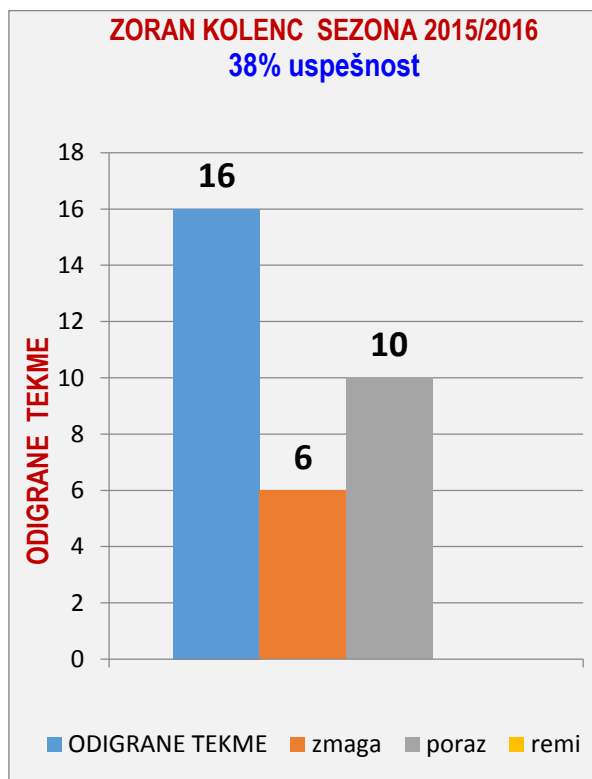

ZORAN KOLENC SEZONA 2015/2016 38% uspešnost