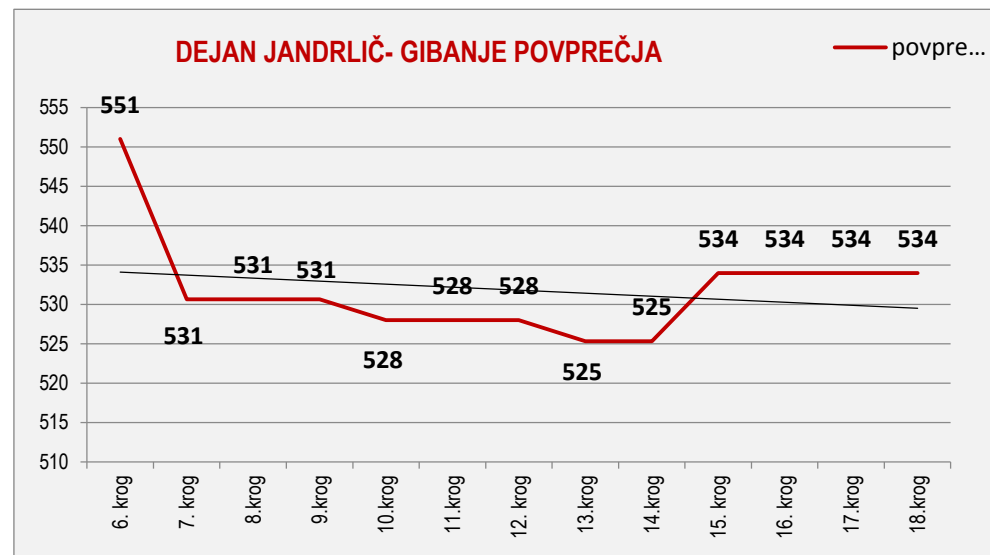

SKUPAJ SEZONA 2015/2016

	POVPREČJE PO KZS			TEKME		
	SKUPAJ	DOMA	GOST	SKUPAJ	DOMA	GOST
skupaj	534	551	528			
<i>polno</i>	363	371	360			
čiščenje	172	180	169			
ribice	5	2	6	4	1	3
zmaga	2	1	1			
poraz	2	0	2			
remi	0	0	0			
uspešnost	50%	100%	33%