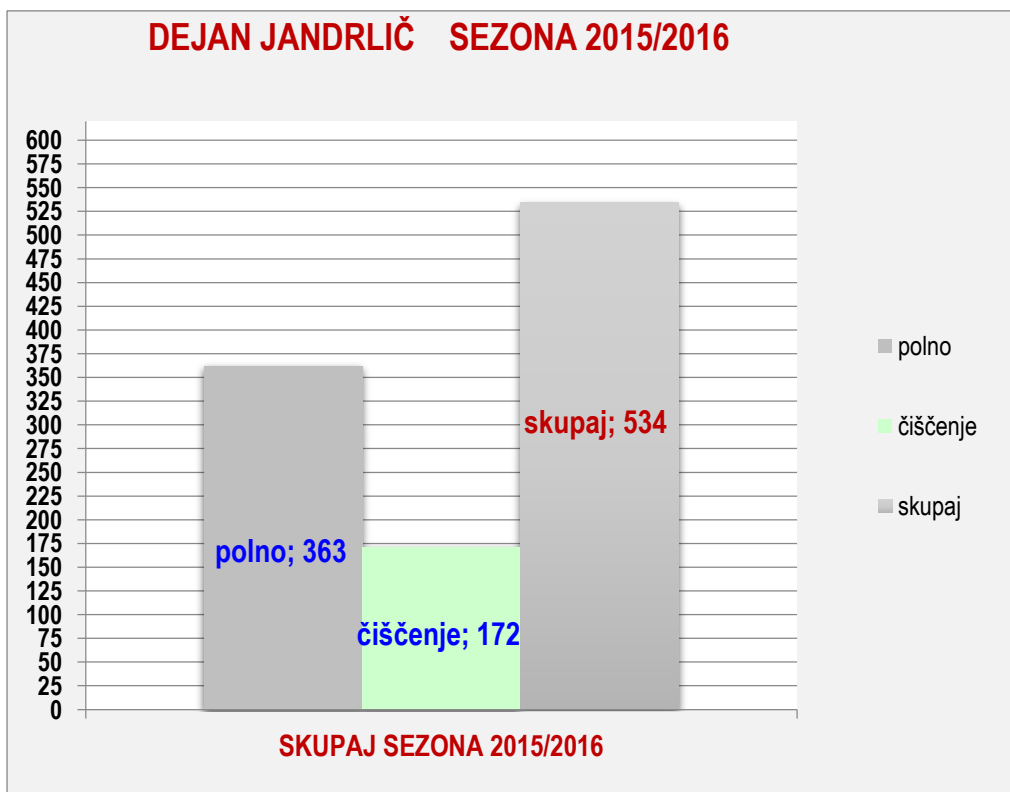

DEJAN JANDRLIČ SEZONA 2015/2016