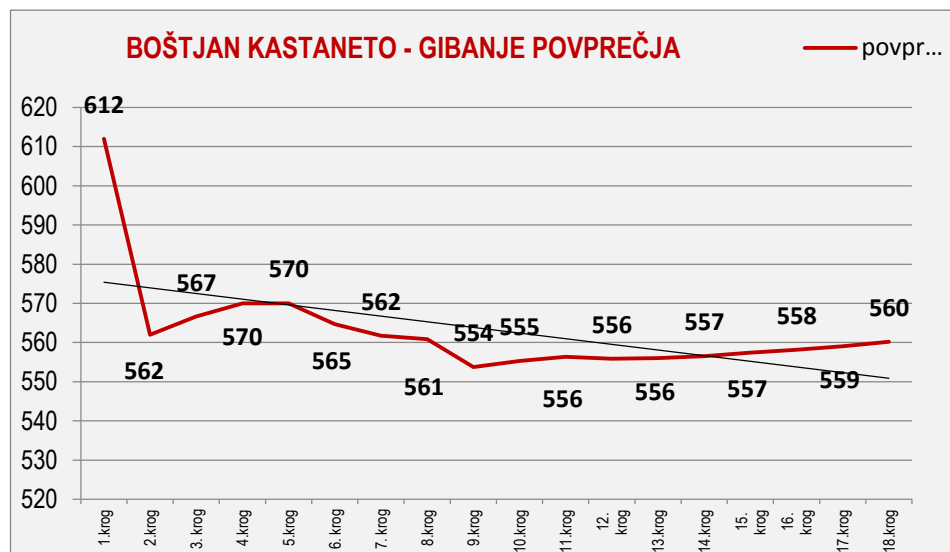

SKUPAJ SEZONA 2015/2016

	POVPREČJE PO KZS			TEKME		
	SKUPAJ	DOMA	GOST	SKUPAJ	DOMA	GOST
skupaj	562	561	562			
<i>polno</i>	373	371	374			
<i>čiščenje</i>	189	190	188			
ribice	2	3	2	16	8	8
zmaga	8	4	4			
poraz	8	4	4			
remi	0	0	0			
uspešnost	50%	50%	50%			

2 BOŠTJAN KASTANETO

JESENSKI DEL:

	1.krog	2.krog	3. krog	4.krog	5.krog	6. krog	7. krog	8.krog	9.krog	POVPREČJE			TEKME		
	doma	gost	doma	doma	gost	doma	gost	doma	gost	SKUPAJ	DOMA	GOST	SKUPAJ	DOMA	GOST
skupaj	612	512	576	580	570	538	544	555	497	554	572	531	9	5	4
polno	373	347	373	343	374	367	370	375	359	365	366	363			
čiščenje	239	165	203	237	196	171	174	180	138	189	206	168			
ribice	1	1	2	0	4	3	1	3	11	3	2	4			
povprečje	612	562	567	570	570	565	562	561	554	554					
zmaga	1	1	1	1	0	1	1	0	0	6	4	2			
poraz	0	0	0	0	1	0	0	1	1	3	1	2			
remi	0	0	0	0	0	0	0	0	0	0	0	0			
uspešnost										67%	80%	50%			

POMLADANSKI DEL:

	10.krog	11.krog	12. krog	13.krog	14.krog	15. krog	16. krog	17.krog	18.krog	POVPREČJE			TEKME		
	gost	doma	gost	gost	doma	gost	doma	gost	doma	SKUPAJ	DOMA	GOST	SKUPAJ	DOMA	GOST
skupaj	569	567	550	558	563	570	570	573	579	567	566	567	9	4	5
polno	373	372	374	362	384	366	395	362	379	374	383	367			
čiščenje	196	195	176	196	179	204	175	211	200	192	183	200			
ribice	3	3	6	1	4	0	7	5	1	3	5	2			
povprečje	555	556	556	556	557	557	558	559	560	560					
zmaga	1	1	0	0	1	1	1	0	1	6	4	2			
poraz	0	0	1	1	0	0	0	1	0	3	0	3			
remi	0	0	0	0	0	0	0	0	0	0	0	0			
uspešnost										67%	100%	40%			

SKUPAJ SEZONA 2015/2016

	POVPREČJE PO KZS			TEKME		
	SKUPAJ	DOMA	GOST	SKUPAJ	DOMA	GOST
skupaj	551	571	549	18	9	9
<i>polno</i>	366	373	365			
čiščenje	185	198	184			
ribice	3	3	3			
zmaga	12	7	5			
poraz	6	2	4			
remi	0	0	0			
uspešnost	67%	78%	56%			