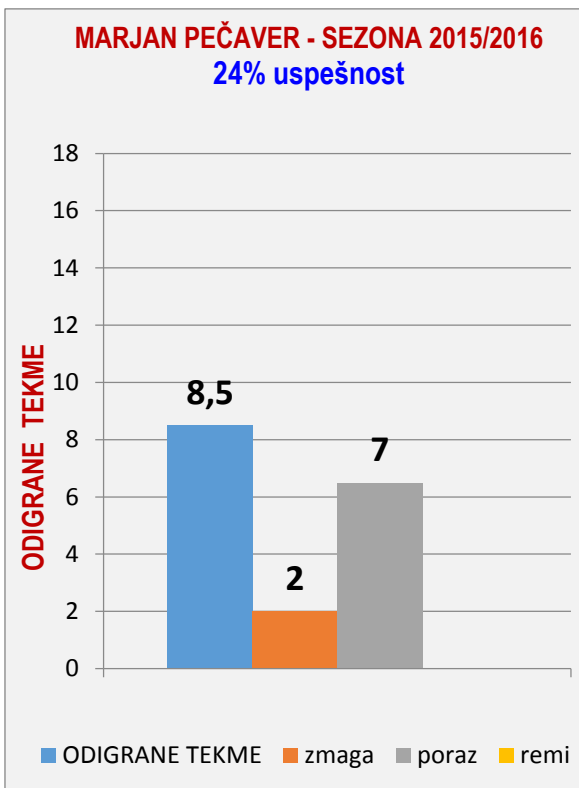

POMLADANSKI DEL:

	10.krog	11.krog	12. krog	13.krog	14.krog	15. krog	16. krog	17.krog	18.krog	POVPREČJE			TEKME		
	gost	doma	gost	gost	doma	gost	doma	gost	doma	SKUPAJ	DOMA	GOST	SKUPAJ	DOMA	GOST
skupaj	0	0	0	0	524	501	0	0	554	526	270	125	3	2	1
polno	0	0	0	0	367	335	0	0	364	355	183	84			
čiščenje	0	0	0	0	157	166	0	0	190	171	87	42			
ribice	0	0	0	0	4	5	0	0	3	4	2	1			
povprečje	539	539	539	539	537	532	532	532	534	534					
zmaga	0	0	0	0	0	0	0	0	0	0	0	0			
poraz	0	0	0	0	1	1	0	0	1	3	2	1			
remi	0	0	0	0	0	0	0	0	0	0	0	0			
uspešnost										0%	0%	0%			

SKUPAJ SEZONA 2015/2016

	POVPREČJE PO KZS			TEKME		
	SKUPAJ	DOMA	GOST	SKUPAJ	DOMA	GOST
<i>skupaj</i>	530	543	527	8,5	4	4,5
<i>polno</i>	352	368	349			
<i>čiščenje</i>	177	176	178			
<i>ribice</i>	4	5	2			
zmaga	2	2	0			
poraz	7	3	4			
remi	0	0	0			
uspešnost	24%	50%	0%			

MARJAN PEČAVER SEZONA 2015/2016

MARJAN PEČAVER - SEZONA 2015/2016 24% uspešnost

8 DEJAN JANDRLIČ

JESENSKI DEL:

	1.krog	2.krog	3. krog	4.krog	5.krog	6. krog	7. krog	8.krog	9.krog	POVPREČJE			TEKME		
	doma	gost	doma	doma	gost	doma	gost	doma	gost	SKUPAJ	DOMA	GOST	SKUPAJ	DOMA	GOST
skupaj	0	0	0	0	0	551	245	0	0	531	551	490	1,5	1	0,5
polno	0	0	0	0	0	371	159	0	0	353	371	318			
čiščenje	0	0	0	0	0	180	86	0	0	177	180	172			
ribice	0	0	0	0	0	2	4	0	0	4	2	8			
povprečje	0	0	0	0	0	551	531	531	531	531					
zmaga	0	0	0	0	0	1	0	0	0	1	1	0			
poraz	0	0	0	0	0	0	0,5	0	0	1	0	1			
remi	0	0	0	0	0	0	0	0	0	0	0	0			
uspešnost										67%	100%	0%			