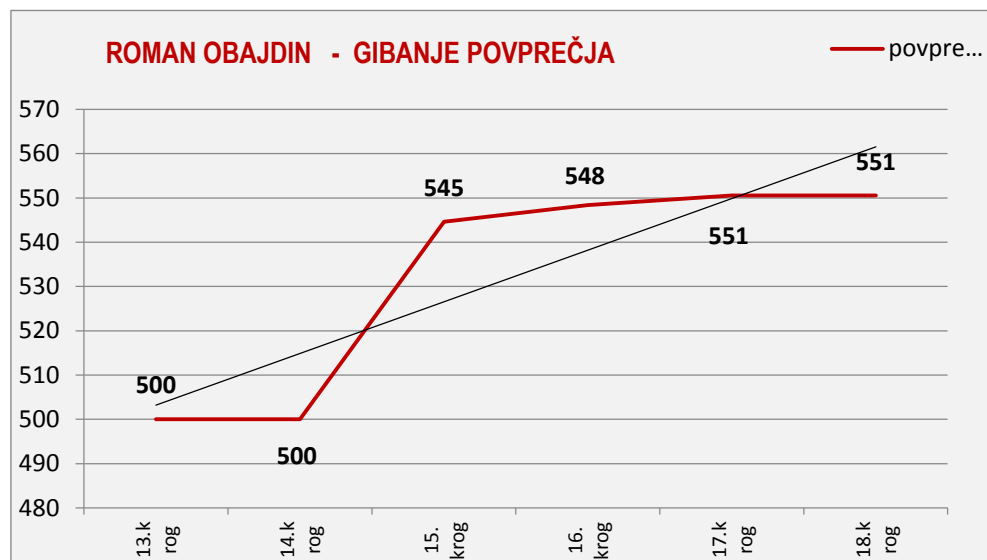

SKUPAJ SEZONA 2015/2016

	POVPREČJE PO KZS			TEKME		
	SKUPAJ	DOMA	GOST	SKUPAJ	DOMA	GOST
skupaj	551	554	549	3,5	1	2,5
<i>polno</i>	364	362	364			
čiščenje	187	192	185			
<i>ribice</i>	5	2	6			
zmaga	3	1	2			
poraz	1	0	1			
remi	0	0	0			
uspešnost	86%	100%	80%