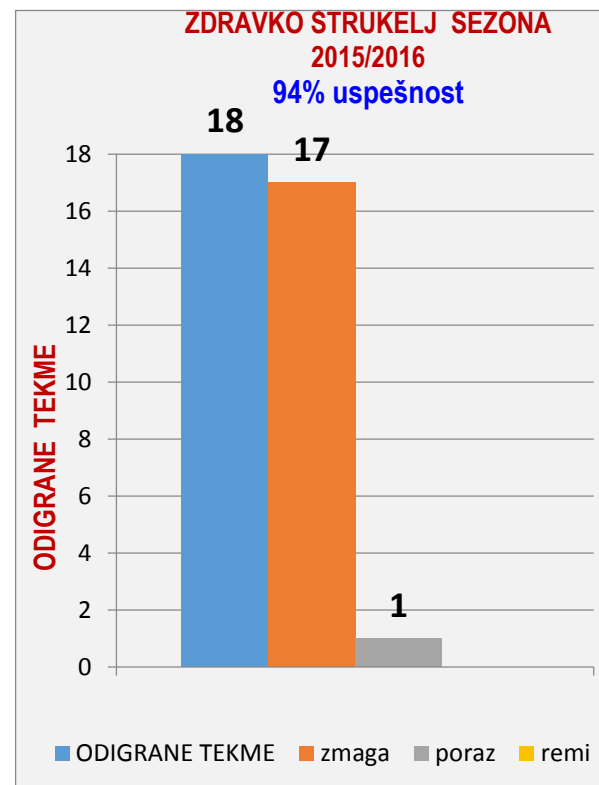

POMLADANSKI DEL:

	10.krog	11.krog	12. krog	13.krog	14.krog	15. krog	16. krog	17.krog	18.krog	POVPREČJE			TEKME		
	gost	doma	gost	gost	doma	gost	doma	gost	doma	SKUPAJ	DOMA	GOST	SKUPAJ	DOMA	GOST
skupaj	605	564	587	582	557	587	589	589	596	584	582	585	9	4	5
polno	388	357	381	377	377	391	402	386	383	382	386	380			
čiščenje	217	207	206	205	180	196	187	203	213	202	197	206			
ribice	1	2	0	4	3	7	0	1	4	2	2	4			
povprečje	579	577	578	578	577	577	578	579	580	580					
zmaga	0	1	1	1	1	1	1	1	1	8	4	4			
poraz	1	0	0	0	0	0	0	0	0	1	0	1			
remi	0	0	0	0	0	0	0	0	0	0	0	0			
uspešnost										89%	100%	80%			

SKUPAJ SEZONA 2015/2016

	POVPREČJE PO KZS			TEKME		
	SKUPAJ	DOMA	GOST	SKUPAJ	DOMA	GOST
skupaj	587	570	589			
polno	381	379	381			
čiščenje	206	192	208			
ribice	2	1	2	18	9	9
zmaga	17	9	8			
poraz	1	0	1			
remi	0	0	0			
uspešnost	94%	100%	89%			

ZDRAVKO ŠTRUKELJ SEZONA 2015/2016

ZDRAVKO ŠTRUKELJ SEZONA 2015/2016

94% uspešnost

4 MIHA JENKO

JESENSKI DEL:

	1.krog	2.krog	3. krog	4.krog	5.krog	6. krog	7. krog	8.krog	9.krog	POVPREČJE			TEKME		
	doma	gost	doma	doma	gost	doma	gost	doma	gost	SKUPAJ	DOMA	GOST	SKUPAJ	DOMA	GOST
skupaj	588	0	562	580	580	605	563	556	526	570	578	556	8	5	3
polno	381	0	378	386	358	383	382	378	352	375	381	364			
čiščenje	207	0	184	194	222	222	181	178	174	195	197	192			
ribice	2	0	3	1	0	2	3	2	5	2	2	3			
povprečje	588	588	575	577	578	583	580	576	570	570					
zmaga	1	0	1	1	0	1	1	1	0	6	5	1			
poraz	0	0	0	0	1	0	0	0	1	2	0	2			
remi	0	0	0	0	0	0	0	0	0	0	0	0			
uspešnost										75%	100%	33%			