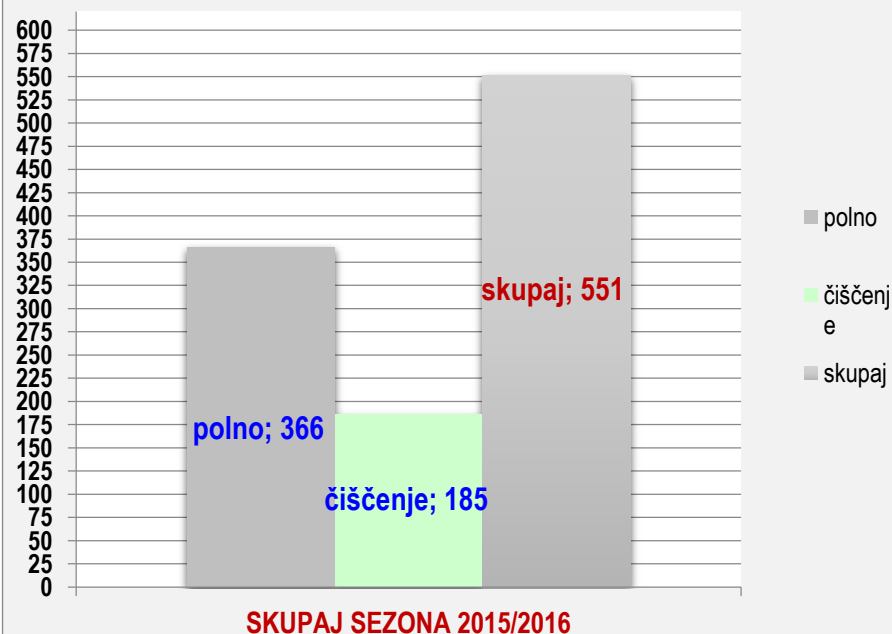

BOŠTJAN KASTANETO SEZONA 2015/2016