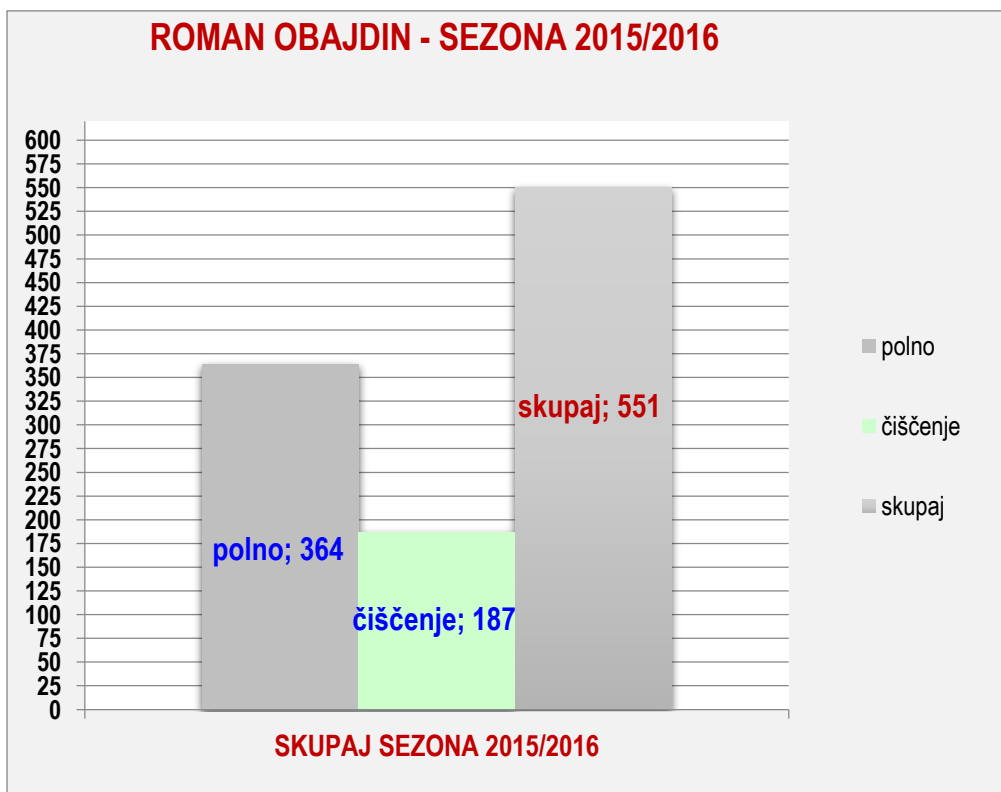

ROMAN OBAJDIN - SEZONA 2015/2016