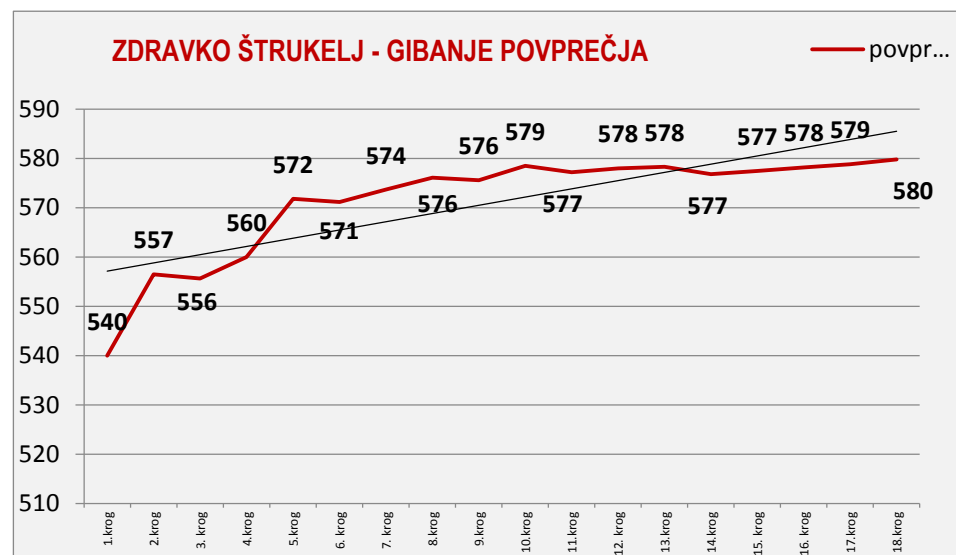

SKUPAJ SEZONA 2015/2016

	POVPREČJE PO KZS			TEKME		
	SKUPAJ	DOMA	GOST	SKUPAJ	DOMA	GOST
skupaj	587	570	589			
polno	381	379	381			
čiščenje	206	192	208			
ribice	2	1	2	18	9	9
zmaga	17	9	8			
poraz	1	0	1			
remi	0	0	0			
uspešnost	94%	100%	89%