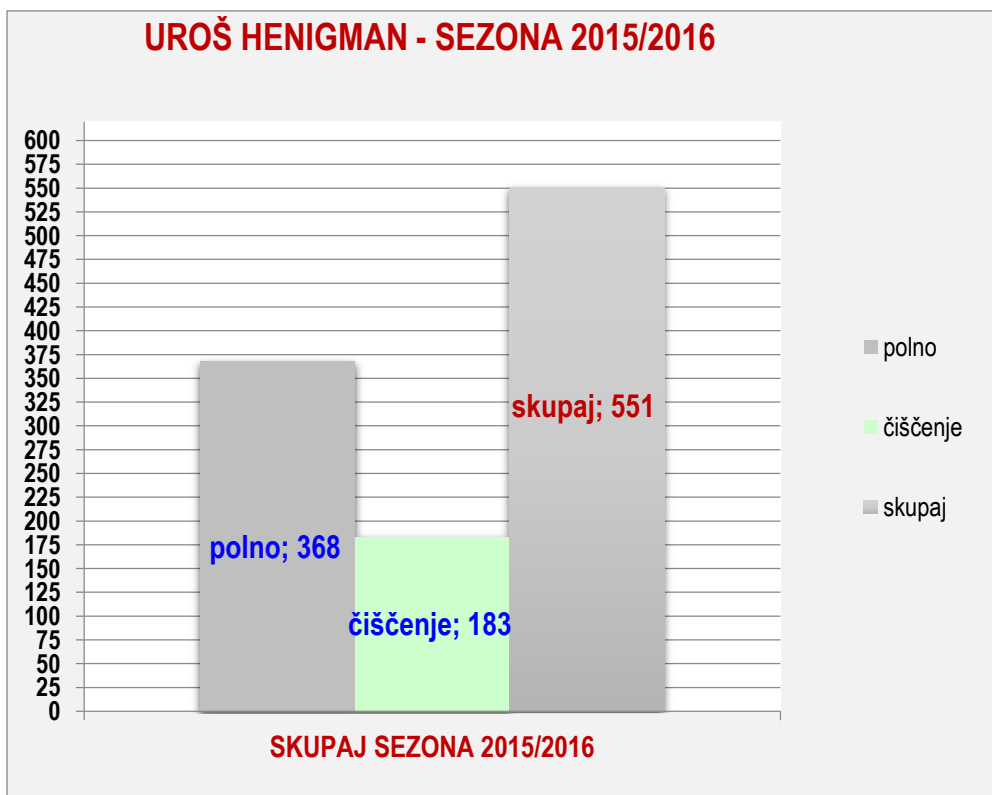

UROŠ HENIGMAN - SEZONA 2015/2016