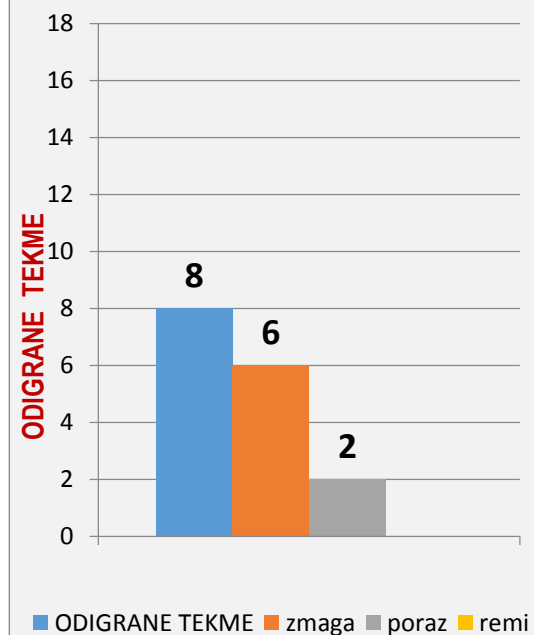

POMLADANSKI DEL:

	10.krog	11.krog	12. krog	13.krog	14.krog	15. krog	16. krog	17.krog	18.krog	POVPREČJE			TEKME		
	gost	doma	gost	gost	doma	gost	doma	gost	doma	SKUPAJ	DOMA	GOST	SKUPAJ	DOMA	GOST
skupaj	0	0	0	0	0	0	0	0	0	0	0	0	0	0	0
polno	0	0	0	0	0	0	0	0	0	0	0	0			
čiščenje	0	0	0	0	0	0	0	0	0	0	0	0			
ribice	0	0	0	0	0	0	0	0	0	0	0	0			
povprečje	570	570	570	570	570	570	570	570	570	570					
zmaga	0	0	0	0	0	0	0	0	0	0	0	0			
poraz	0	0	0	0	0	0	0	0	0	0	0	0			
remi	0	0	0	0	0	0	0	0	0	0	0	0			
uspešnost										0%	0%	0%			

SKUPAJ SEZONA 2015/2016

	POVPREČJE PO KZS			TEKME		
	SKUPAJ	DOMA	GOST	SKUPAJ	DOMA	GOST
<i>skupaj</i>	562	578	556			
<i>polno</i>	368	381	364			
<i>čiščenje</i>	194	197	192			
<i>ribice</i>	2	1	4	8	5	3
zmaga	6	4	2			
poraz	2	0	2			
remi	0	0	0			
uspešnost	75%	80%	67%			

MIHA JENKO SEZONA 2015/2016

MIHA JENKO SEZONA 2015/2016 75% uspešnost

5 SLAVKO ZORMAN

JESENSKI DEL:

	1.krog	2.krog	3. krog	4.krog	5.krog	6. krog	7. krog	8.krog	9.krog	POVPREČJE			TEKME		
	doma	gost	doma	doma	gost	doma	gost	doma	gost	SKUPAJ	DOMA	GOST	SKUPAJ	DOMA	GOST
skupaj	591	581	576	544	587	591	0	0	0	578	576	584	6	4	2
polno	377	354	398	369	374	385	0	0	0	376	382	364			
čiščenje	214	227	178	175	213	206	0	0	0	202	193	220			
ribice	1	1	4	5	4	2	0	0	0	3	3	3			
povprečje	591	586	583	573	576	578	578	578	578	578					
zmaga	1	1	1	1	1	1	0	0	0	6	4	2			
poraz	0	0	0	0	0	0	0	0	0	0	0	0			
remi	0	0	0	0	0	0	0	0	0	0	0	0			
uspešnost										100%	100%	100%			