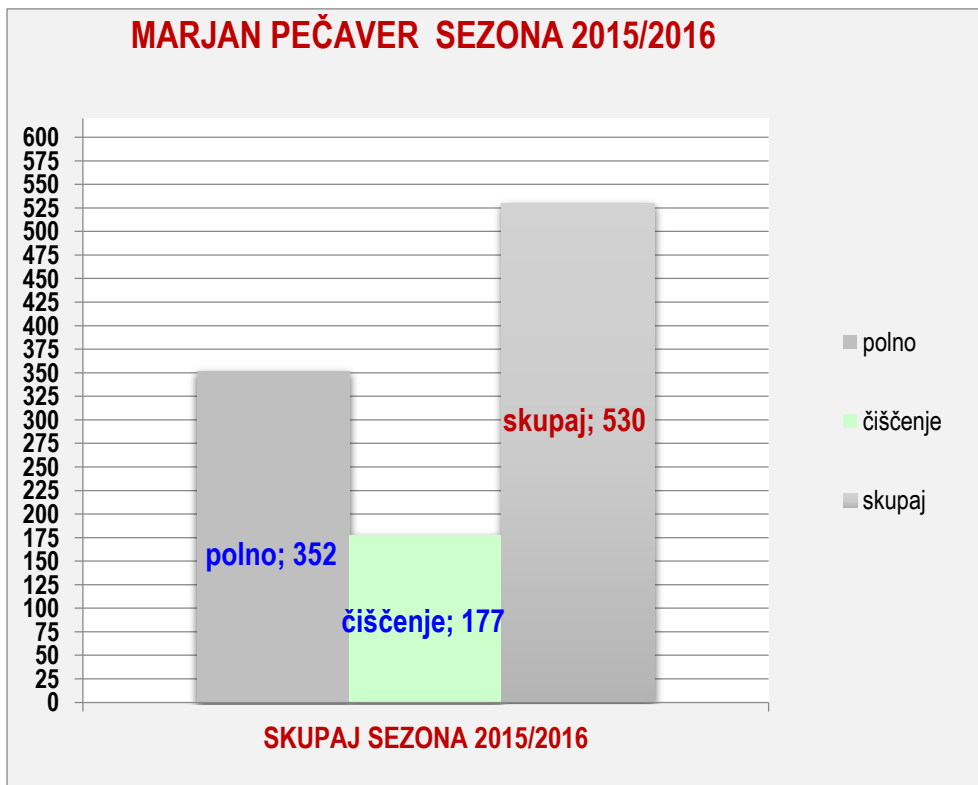

MARJAN PEČAVER SEZONA 2015/2016