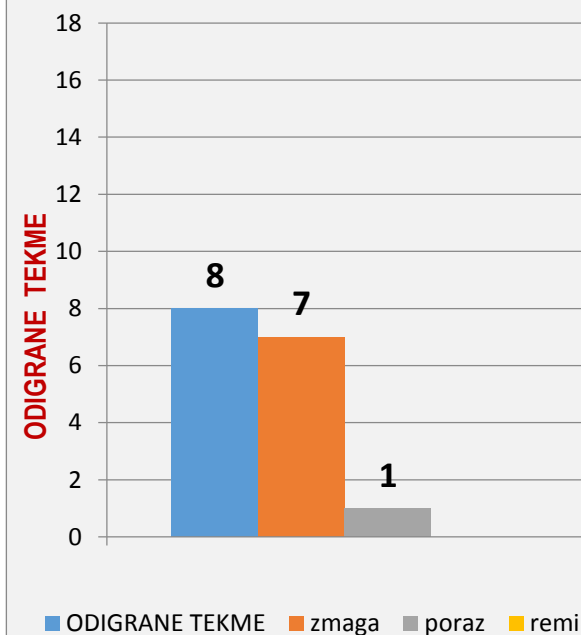

SLAVKO ZORMAN SEZONA 2015/2016 88% uspešnost