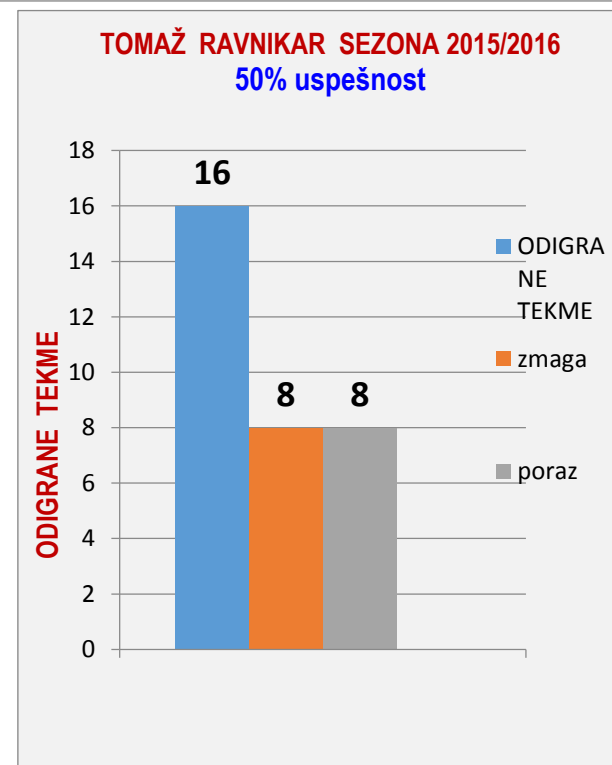

ANALIZA IGRALCEV V SEZONI 205/2016

1 TOMAŽ RAVNIKAR

JESENSKI DEL:

	1.krog	2.krog	3. krog	4.krog	5.krog	6. krog	7. krog	8.krog	9.krog	POVPREČJE			TEKME		
	doma	gost	doma	doma	gost	doma	gost	doma	gost	SKUPAJ	DOMA	GOST	SKUPAJ	DOMA	GOST
skupaj	555	548	577	549	584	0	601	534	550	562	554	571	8	4	4
polno	368	364	374	365	381	0	378	369	382	373	369	376			
čiščenje	187	184	203	184	203	0	223	165	168	190	185	195			
ribice	2	0	0	0	2	0	1	6	2	2	2	1			
povprečje	555	552	560	557	563	563	569	564	562	562					
zmaga	0	1	1	0	0	0	1	1	0	4	2	2			
poraz	1	0	0	1	1	0	0	0	1	4	2	2			
remi	0	0	0	0	0	0	0	0	0	0	0	0			
uspešnost										50%	50%	50%			

POMLADANSKI DEL:

	10.krog	11.krog	12. krog	13.krog	14.krog	15. krog	16. krog	17.krog	18.krog	POVPREČJE			TEKME		
	gost	doma	gost	gost	doma	gost	doma	gost	doma	SKUPAJ	DOMA	GOST	SKUPAJ	DOMA	GOST
skupaj	546	571	543	566	556	0	576	558	568	561	561	560	8	4	4
polno	370	373	375	365	364	0	373	374	384	372	374	371			
čiščenje	176	198	168	201	192	0	203	184	184	188	187	190			
ribice	6	0	4	1	5	0	0	4	4	3	3	3			
povprečje	560	562	560	560	560	560	561	561	561	561					
zmaga	0	1	0	1	0	0	1	0	1	4	3	1			
poraz	1	0	1	0	1	0	0	1	0	4	1	3			
remi	0	0	0	0	0	0	0	0	0	0	0	0			
uspešnost										50%	75%	25%			

SKUPAJ SEZONA 2015/2016

	POVPREČJE PO KZS			TEKME		
	SKUPAJ	DOMA	GOST	SKUPAJ	DOMA	GOST
skupaj	562	561	562			
<i>polno</i>	373	371	374			
<i>čiščenje</i>	189	190	188			
ribice	2	3	2	16	8	8
zmaga	8	4	4			
poraz	8	4	4			
remi	0	0	0			
uspešnost	50%	50%	50%			