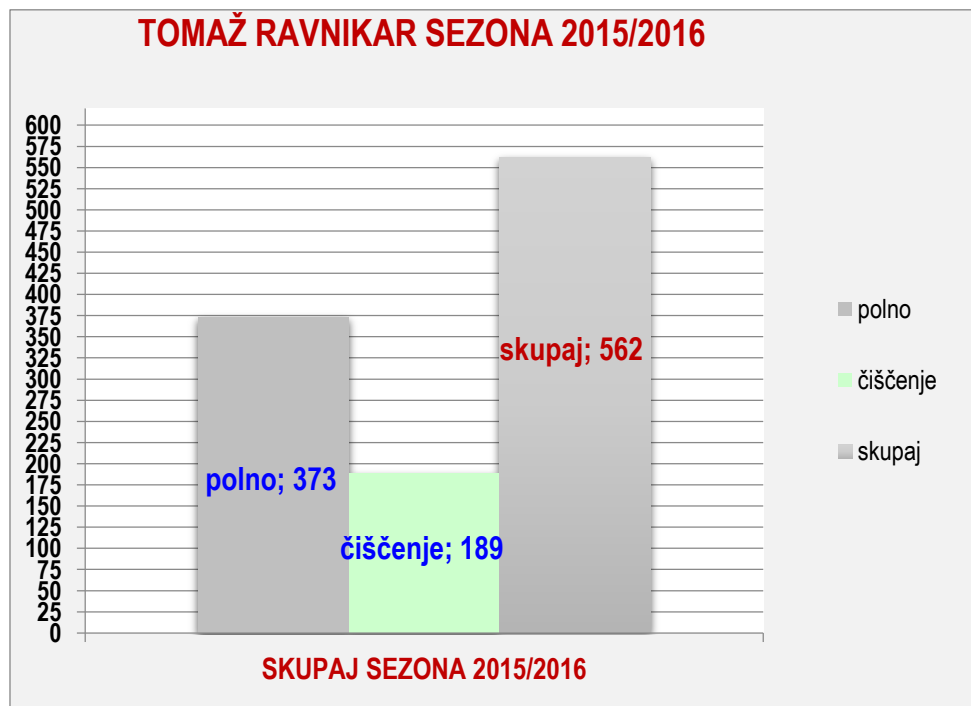

SKUPAJ SEZONA 2015/2016

	POVPREČJE PO KZS			TEKME		
	SKUPAJ	DOMA	GOST	SKUPAJ	DOMA	GOST
skupaj	562	561	562			
<i>polno</i>	373	371	374			
<i>čiščenje</i>	189	190	188			
ribice	2	3	2	16	8	8
zmaga	8	4	4			
poraz	8	4	4			
remi	0	0	0			
uspešnost	50%	50%	50%