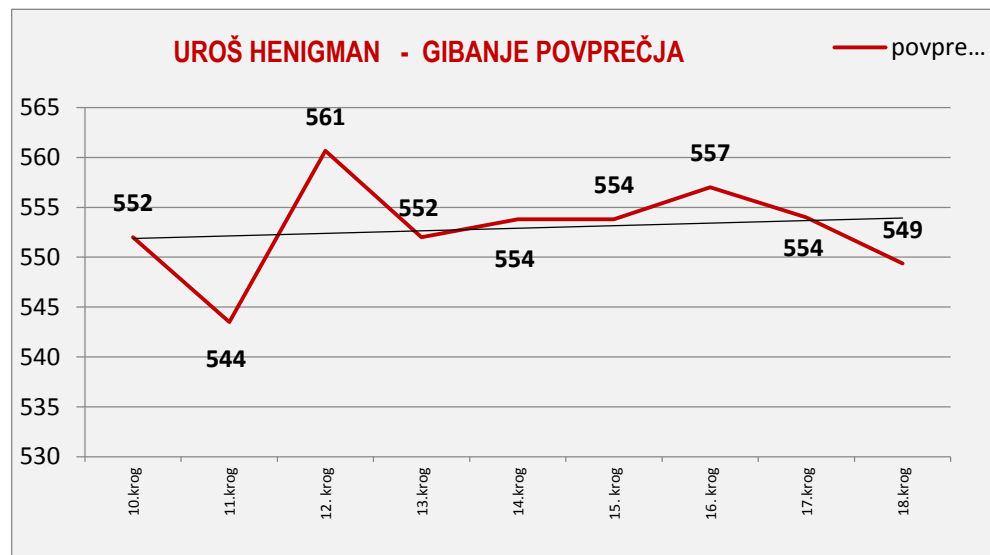

SKUPAJ SEZONA 2015/2016

	POVPREČJE PO KZS			TEKME		
	SKUPAJ	DOMA	GOST	SKUPAJ	DOMA	GOST
<i>skupaj</i>	551	547	552	8	4	4
<i>polno</i>	368	363	369			
<i>čiščenje</i>	183	183	183			
<i>ribice</i>	4	3	5			
zmaga	2	2	0			
poraz	6	2	4			
remi	0	0	0			
uspešnost	25%	50%	0%