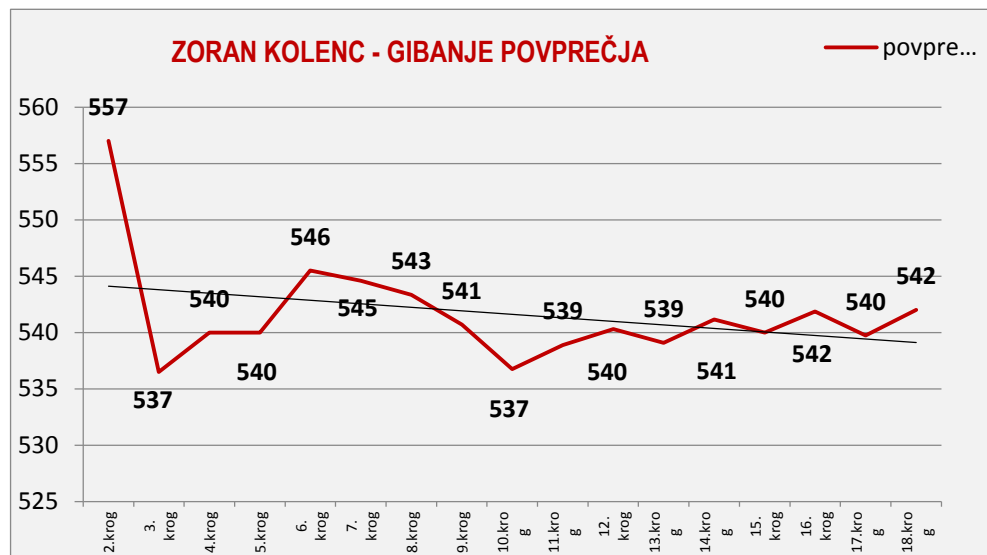

SKUPAJ SEZONA 2015/2016

	POVPREČJE PO KZS			TEKME		
	SKUPAJ	DOMA	GOST	SKUPAJ	DOMA	GOST
skupaj	533	553	531			
<i>polno</i>	364	374	362			
<i>čiščenje</i>	170	179	169			
ribice	3	3	4	16	8	8
zmaga	6	3	3			
poraz	10	5	5			
remi	0	0	0			
uspešnost	38%	38%	38%