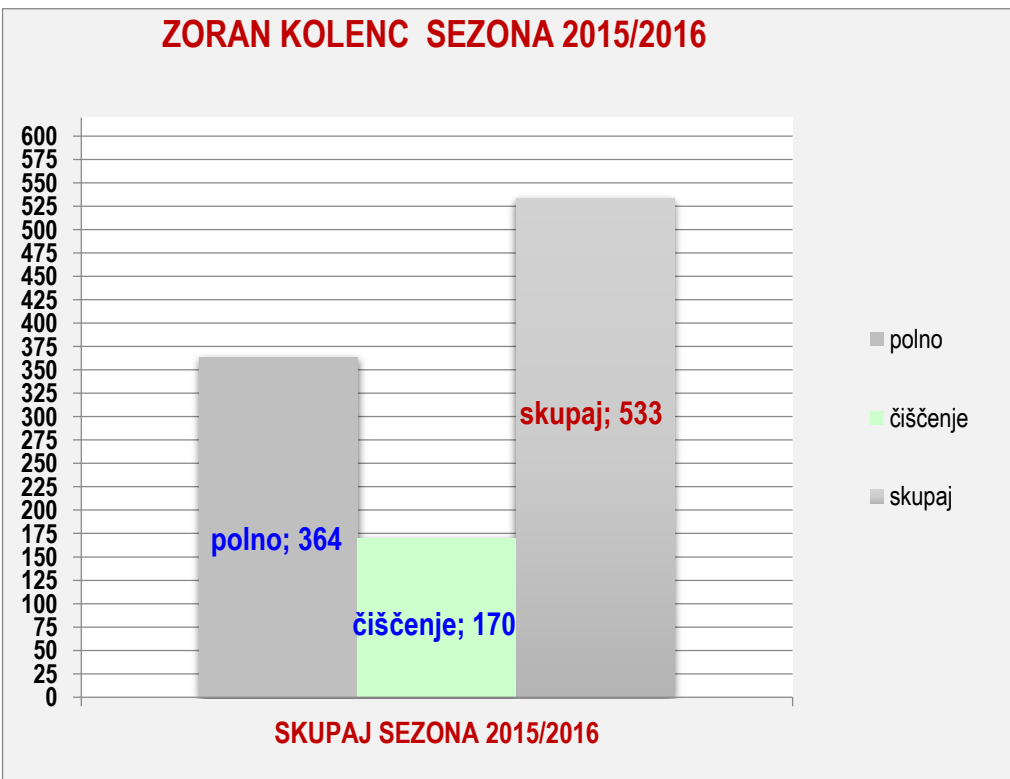

ZORAN KOLENC SEZONA 2015/2016