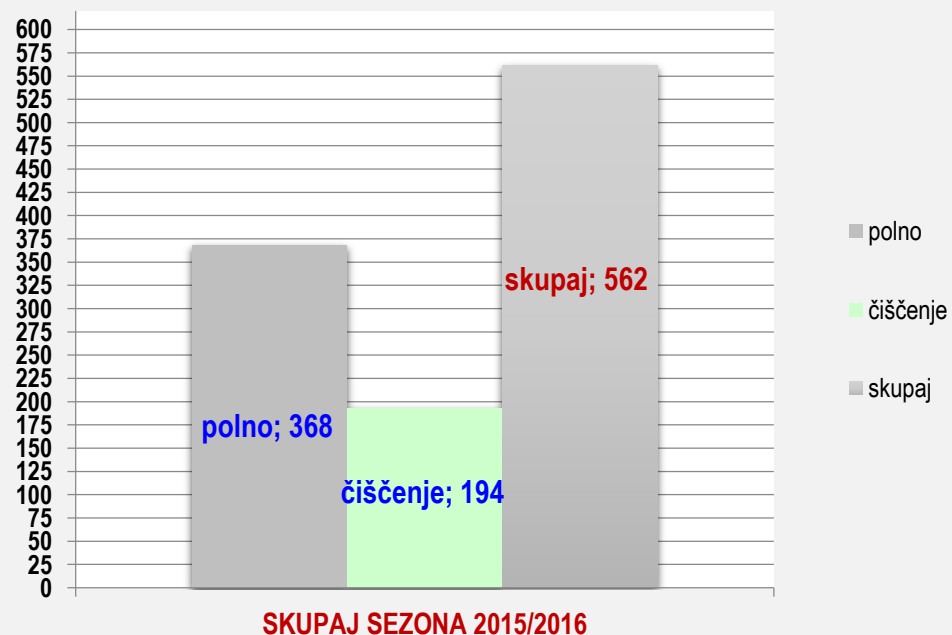

MIHA JENKO SEZONA 2015/2016