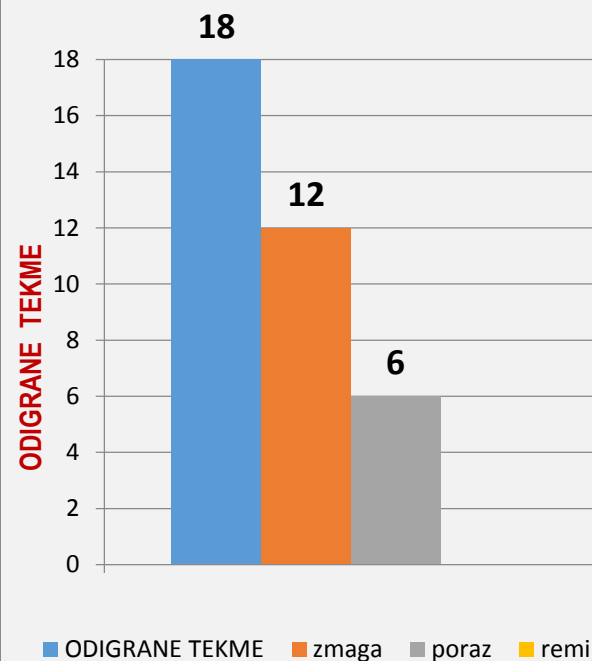

POMLADANSKI DEL:

	10.krog	11.krog	12. krog	13.krog	14.krog	15. krog	16. krog	17.krog	18.krog	POVPREČJE			TEKME		
	gost	doma	gost	gost	doma	gost	doma	gost	doma	SKUPAJ	DOMA	GOST	SKUPAJ	DOMA	GOST
skupaj	569	567	550	558	563	570	570	573	579	567	566	567	9	4	5
polno	373	372	374	362	384	366	395	362	379	374	383	367			
čiščenje	196	195	176	196	179	204	175	211	200	192	183	200			
ribice	3	3	6	1	4	0	7	5	1	3	5	2			
povprečje	555	556	556	556	557	557	558	559	560	560					
zmaga	1	1	0	0	1	1	1	0	1	6	4	2			
poraz	0	0	1	1	0	0	0	1	0	3	0	3			
remi	0	0	0	0	0	0	0	0	0	0	0	0			
uspešnost										67%	100%	40%			

SKUPAJ SEZONA 2015/2016

	POVPREČJE PO KZS			TEKME		
	SKUPAJ	DOMA	GOST	SKUPAJ	DOMA	GOST
skupaj	551	571	549	18	9	9
<i>polno</i>	366	373	365			
čiščenje	185	198	184			
ribice	3	3	3			
zmaga	12	7	5			
poraz	6	2	4			
remi	0	0	0			
uspešnost	67%	78%	56%			

BOŠTJAN KASTANETO SEZONA 2015/2016

BOŠTJAN KASTANETO SEZONA 2015/2016

67% uspešnost

3 ZDRAVKO ŠTRUKELJ

JESENSKI DEL:

	1.krog	2.krog	3. krog	4.krog	5.krog	6. krog	7. krog	8.krog	9.krog	POVPREČJE			TEKME		
	doma	gost	doma	doma	gost	doma	gost	doma	gost	SKUPAJ	DOMA	GOST	SKUPAJ	DOMA	GOST
skupaj	540	573	554	573	619	568	589	593	571	576	566	588	9	5	4
polno	372	361	380	386	416	369	380	384	353	378	378	378			
čiščenje	168	212	174	187	203	199	209	209	218	198	187	211			
ribice	1	1	2	2	0	1	3	0	0	1	1	1			
povprečje	540	557	556	560	572	571	574	576	576	576					
zmaga	1	1	1	1	1	1	1	1	1	9	5	4			
poraz	0	0	0	0	0	0	0	0	0	0	0	0			
remi	0	0	0	0	0	0	0	0	0	0	0	0			
uspešnost										100%	100%	100%			