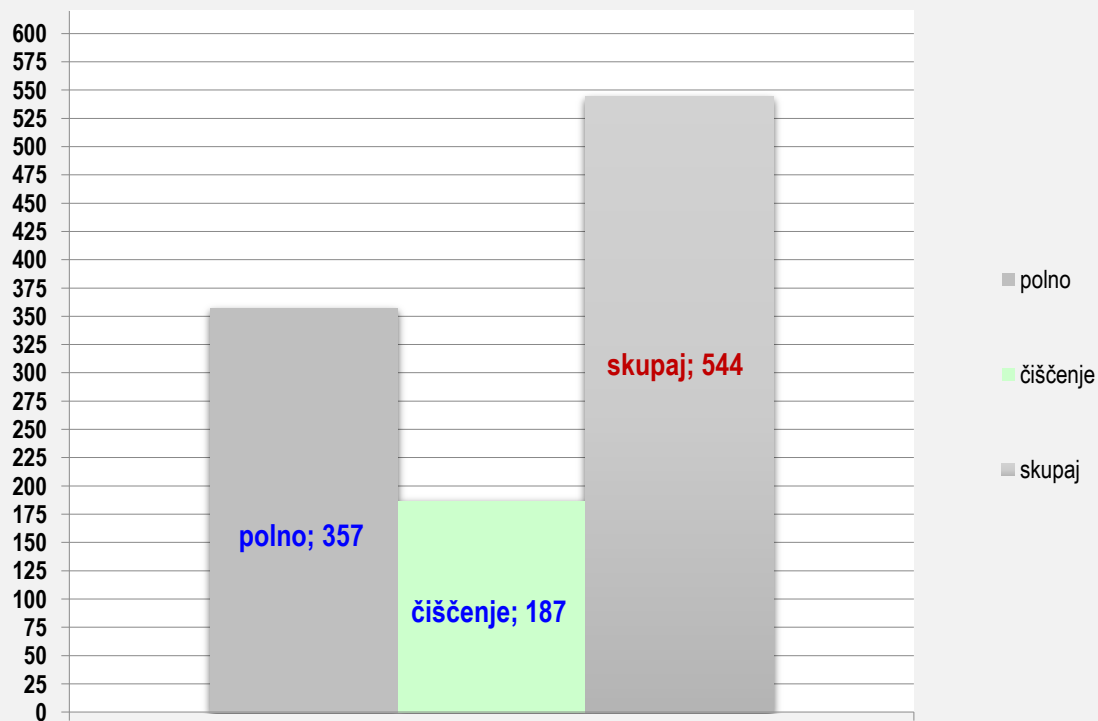

SKUPAJ SEZONA 2014/2015

	POVPREČJE			TEKME		
	SKUPAJ	DOMA	GOST	SKUPAJ	DOMA	GOST
<i>polno</i>	357	359	357	18	9	9
<i>čiščenje</i>	187	180	187			
skupaj	544	539	545			
<i>ribice</i>	3	3	4			
<i>povprečje</i>	544	539	545			
zmaga	8	4	4			
poraz	9	4	5			
remi	0	0	0			
uspešnost	46%	47%	44%			

DEJAN JANDRLIČ SEZONA 2014/2015