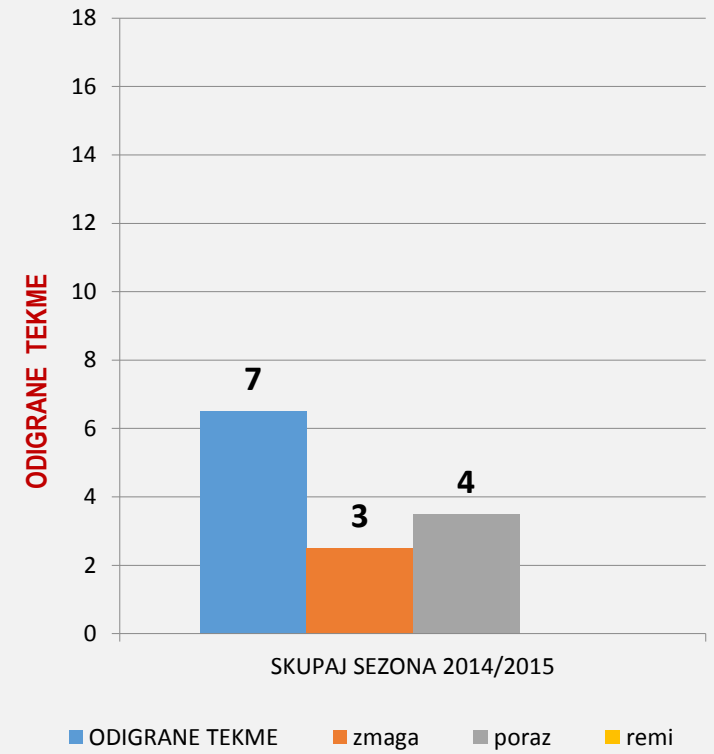

PETAR MARKIČ SEZONA 2014/2015 38% uspešnost