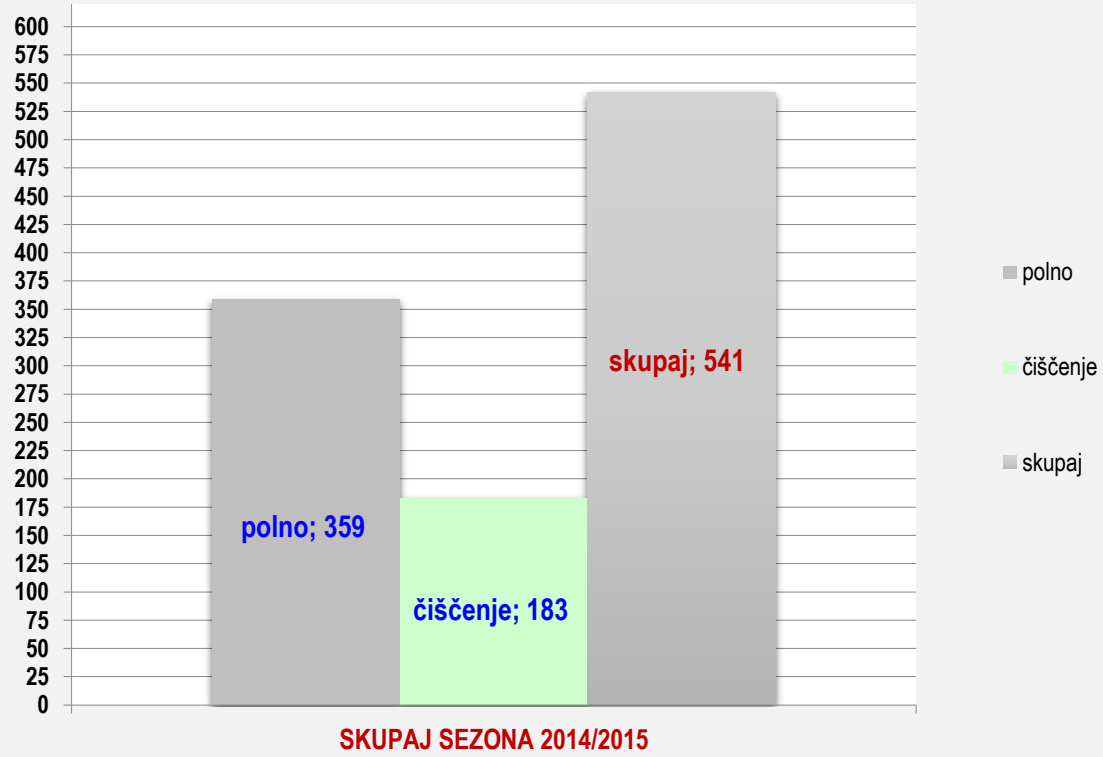

PETAR MARKIČ SEZONA 2014/2015