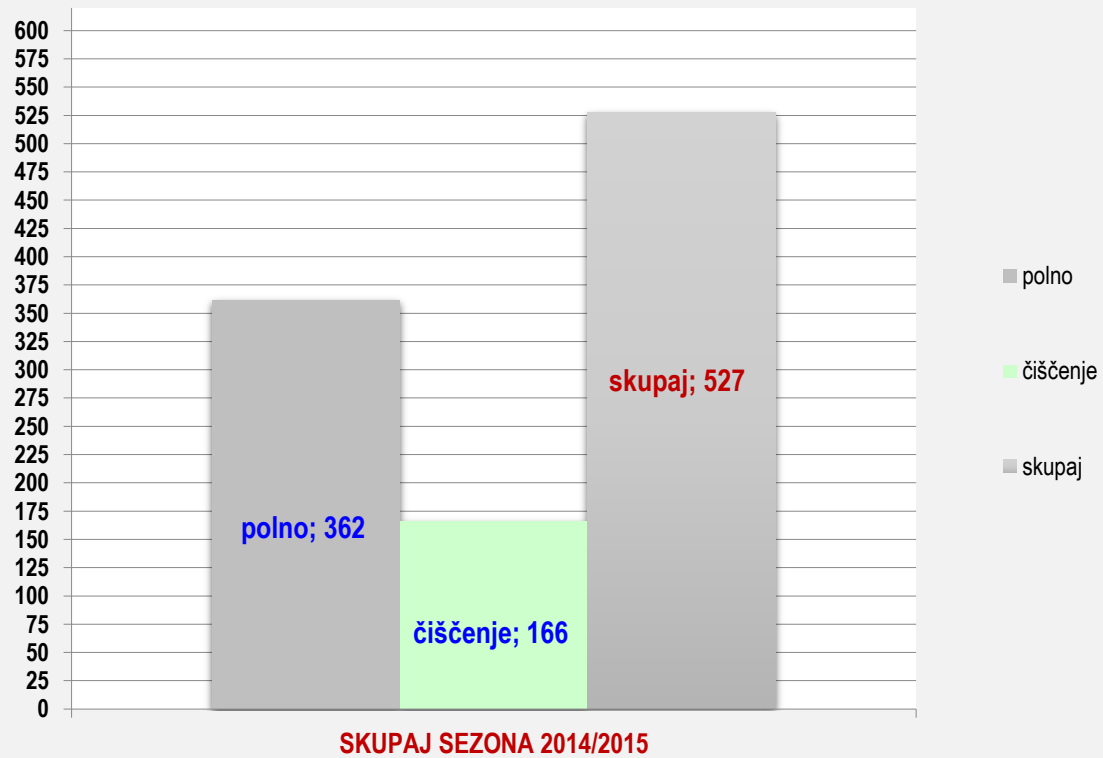

UROŠ HENIGMAN SEZONA 2014/2015