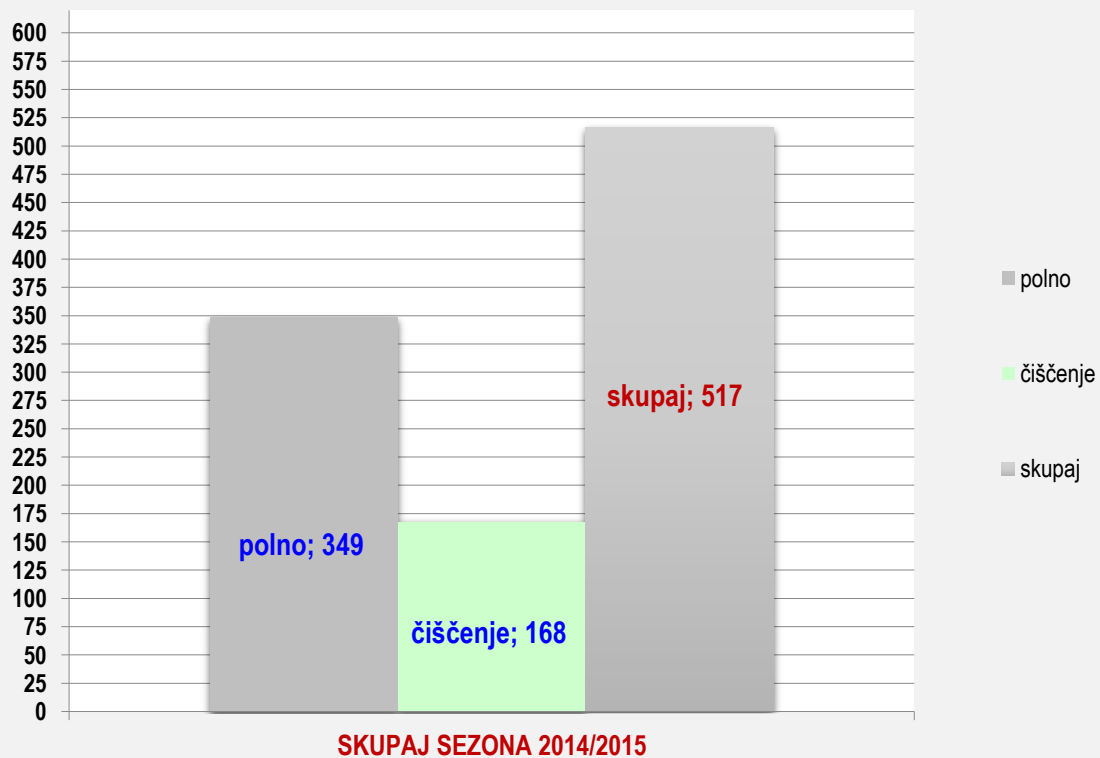

SKUPAJ SEZONA 2014/2015

	POVPREČJE			TEKME		
	SKUPAJ	DOMA	GOST	SKUPAJ	DOMA	GOST
<i>polno</i>	349	328	353	7	3	4
<i>čiščenje</i>	168	159	167			
skupaj	517	488	520			
<i>ribice</i>	3	4	3			
<i>povprečje</i>	517	505	520			
zmaga	2	1	1			
poraz	5	2	3			
remi	0	0	0			
uspešnost	29%	33%	25%			

MILAN OMAHEN SEZONA 2014/2015