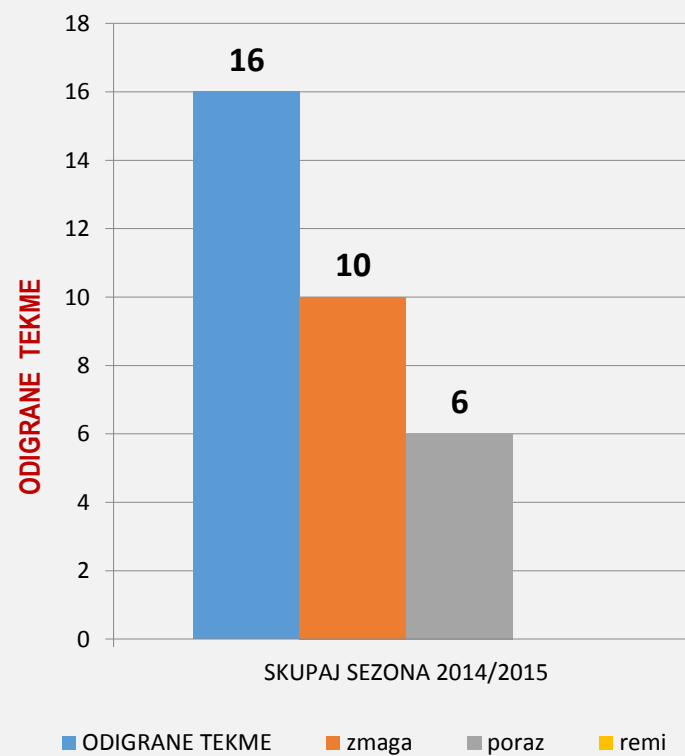

TOMAŽ RAVNIKAR SEZONA 2014/2015 63% uspešnost