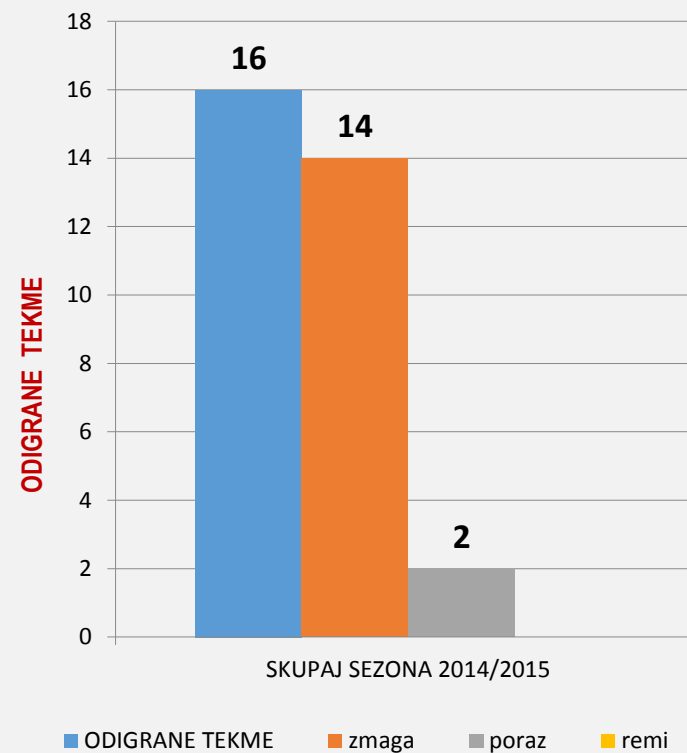

MARJAN PEČAVER SEZONA 2014/2015 88% uspešnost