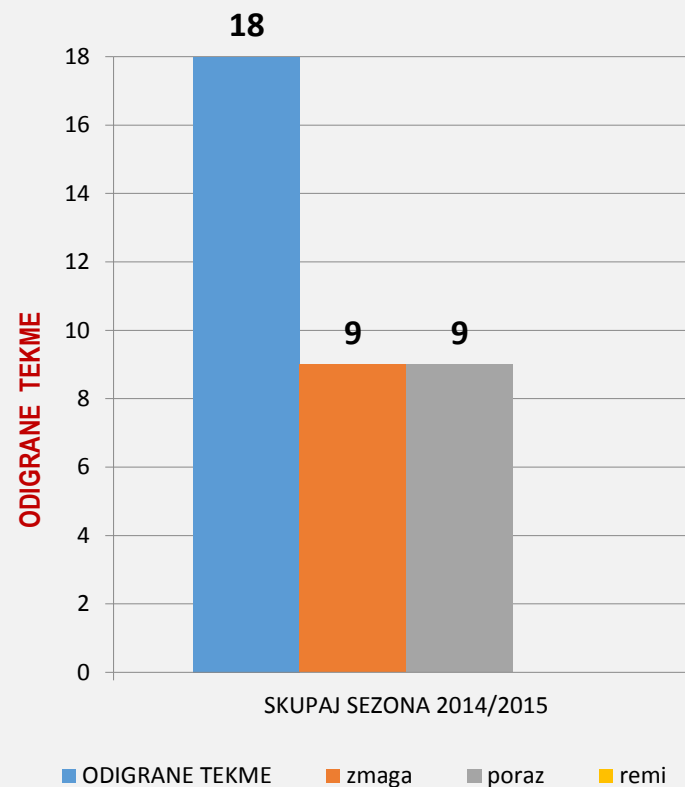

ZORAN KOLENC SEZONA 2014/2015 50% uspešnost