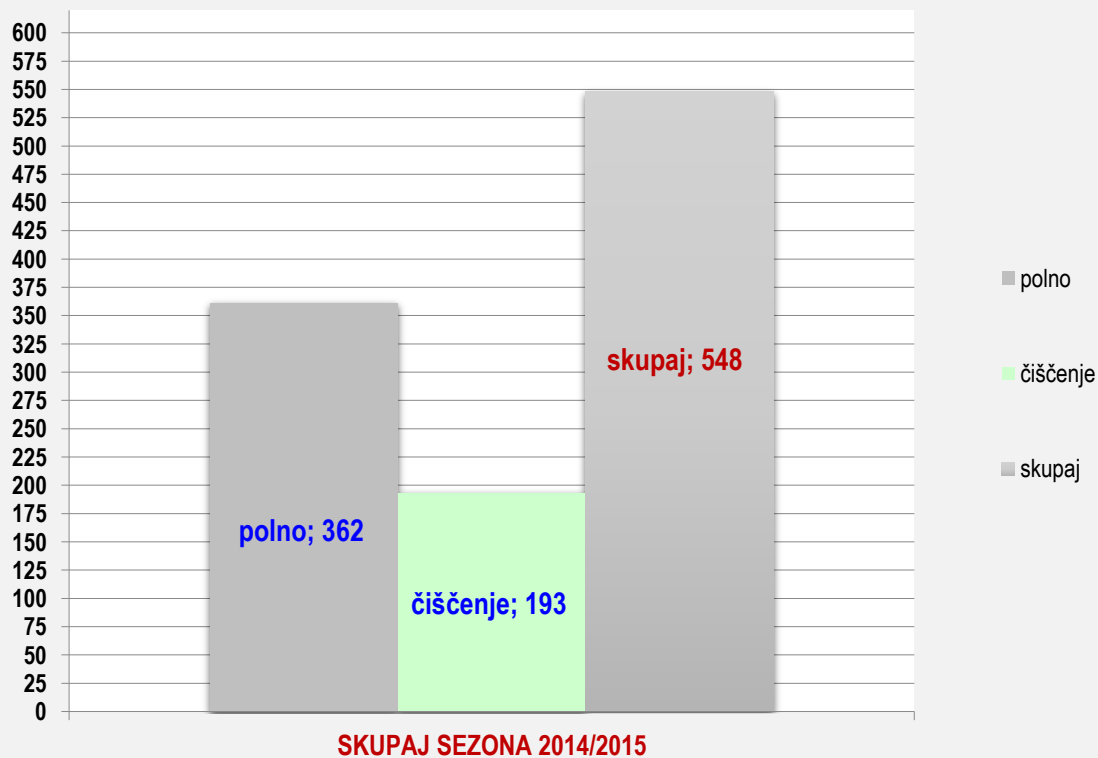

SKUPAJ SEZONA 2014/2015

	POVPREČJE			TEKME		
	SKUPAJ	DOMA	GOST	SKUPAJ	DOMA	GOST
<i>polno</i>	362	358	360	16	8	8
<i>čiščenje</i>	193	185	194			
skupaj	548	543	557			
<i>ribice</i>	2	1	2			
<i>povprečje</i>	555	543	557			
zmaga	10	5	5			
poraz	6	3	3			
remi	0	0	0			
uspešnost	63%	63%	63%			

TOMAŽ RAVNIKAR SEZONA 2014/2015