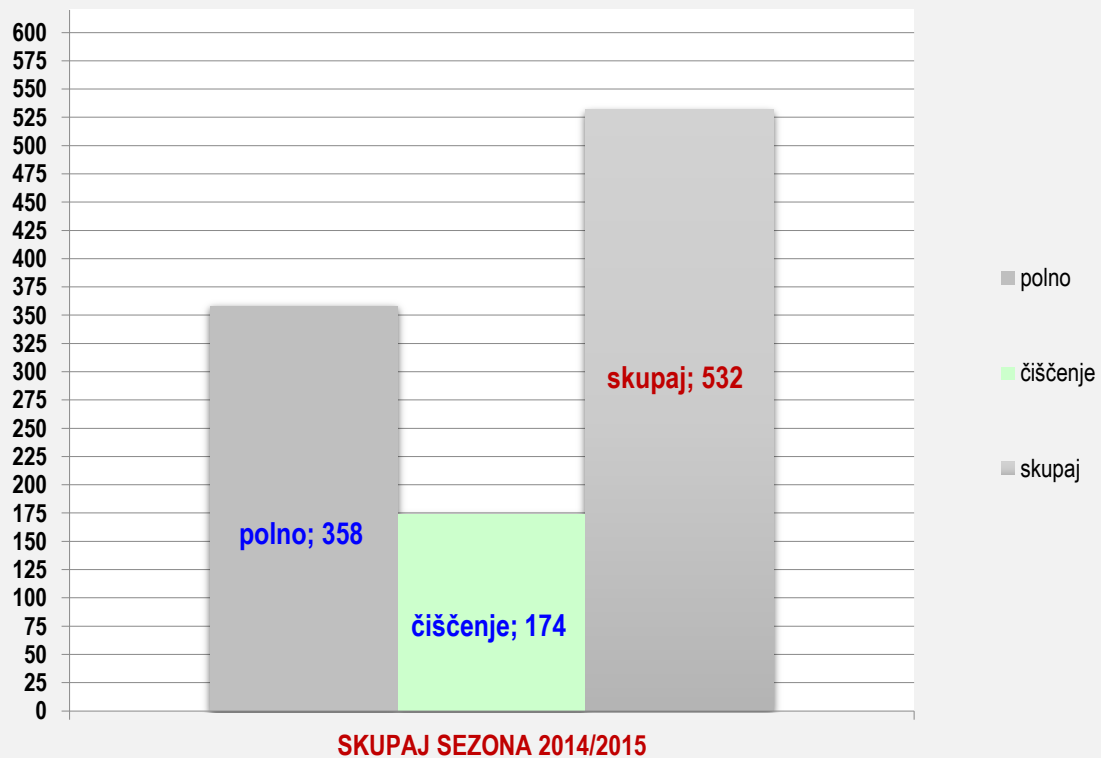

ROMAN OBAJDIN SEZONA 2014/2015