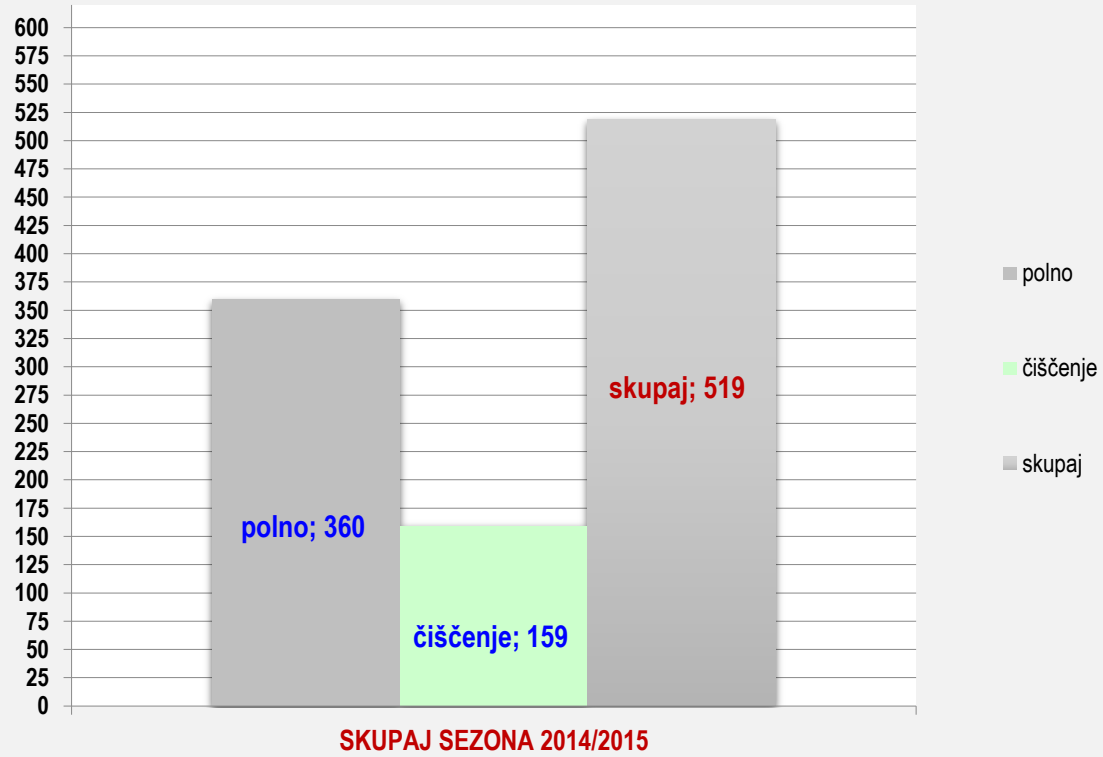

DEJAN LORENČIČ SEZONA 2014/2015