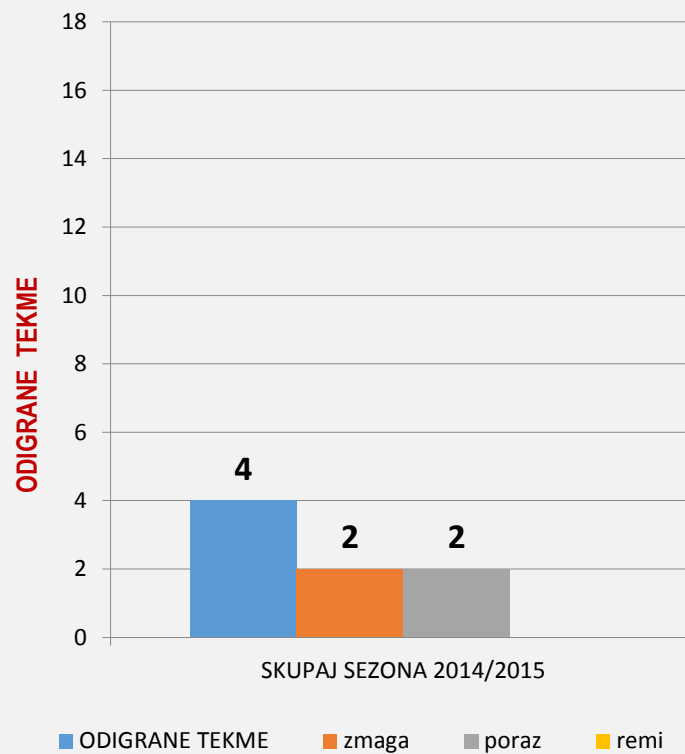

ROMAN OBAJDIN SEZONA 2014/2015 50% uspešnost