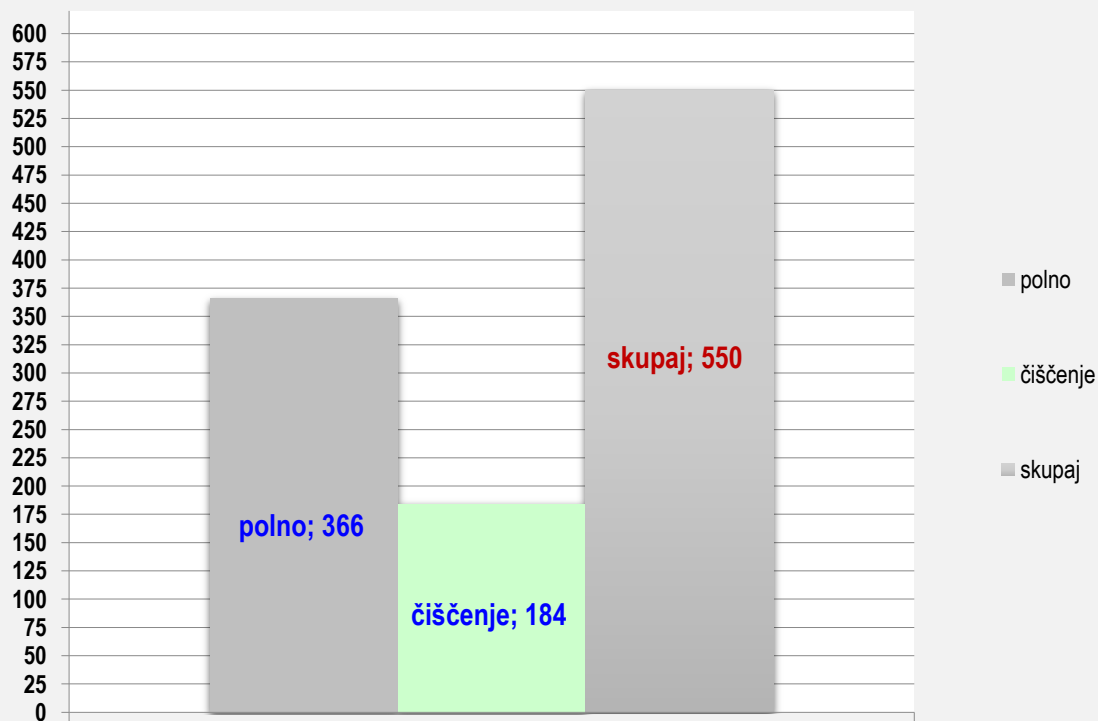

SKUPAJ SEZONA 2014/2015

	POVPREČJE			TEKME		
	SKUPAJ	DOMA	GOST	SKUPAJ	DOMA	GOST
<i>polno</i>	366	370	365	16	8	8
<i>čiščenje</i>	184	181	185			
skupaj	550	550	550			
<i>ribice</i>	3	2	4			
<i>povprečje</i>	550	550	550			
zmaga	14	8	6			
poraz	2	0	2			
remi	0	0	0			
uspešnost	88%	100%	75%			

MARJAN PEČAVER SEZONA 2014/2015