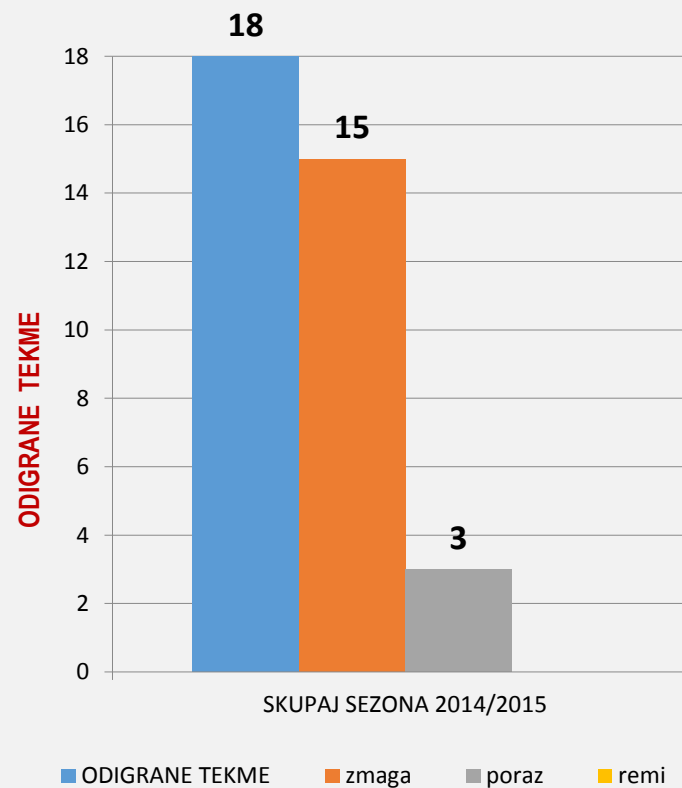

BOŠTJAN KASTANETO SEZONA 2014/2015 83% uspešnost