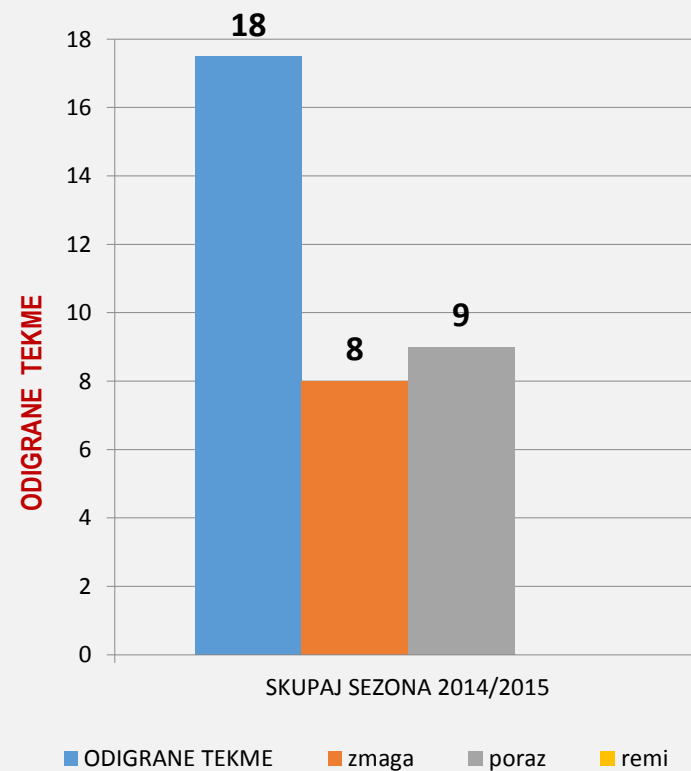

DEJAN JANDRLIČ SEZONA 2014/2015 46% uspešnost