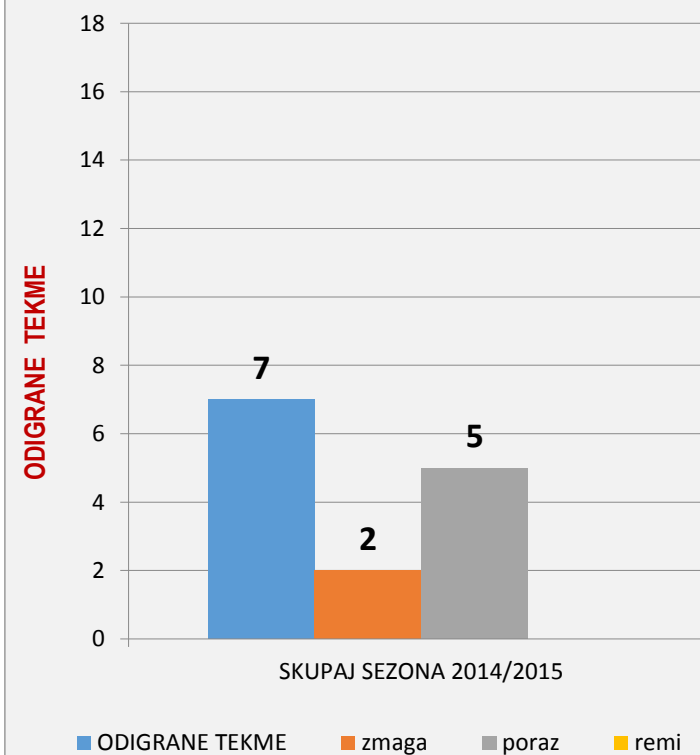

MILAN OMAHEN SEZONA 2014/2015 29% uspešnost