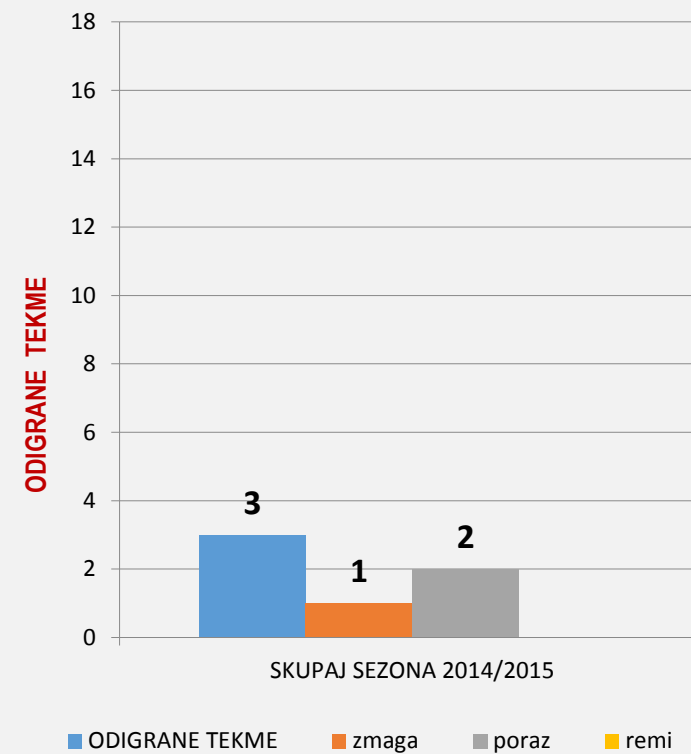

UROŠ HENIGMAN SEZONA 2014/2015

33% uspešnost