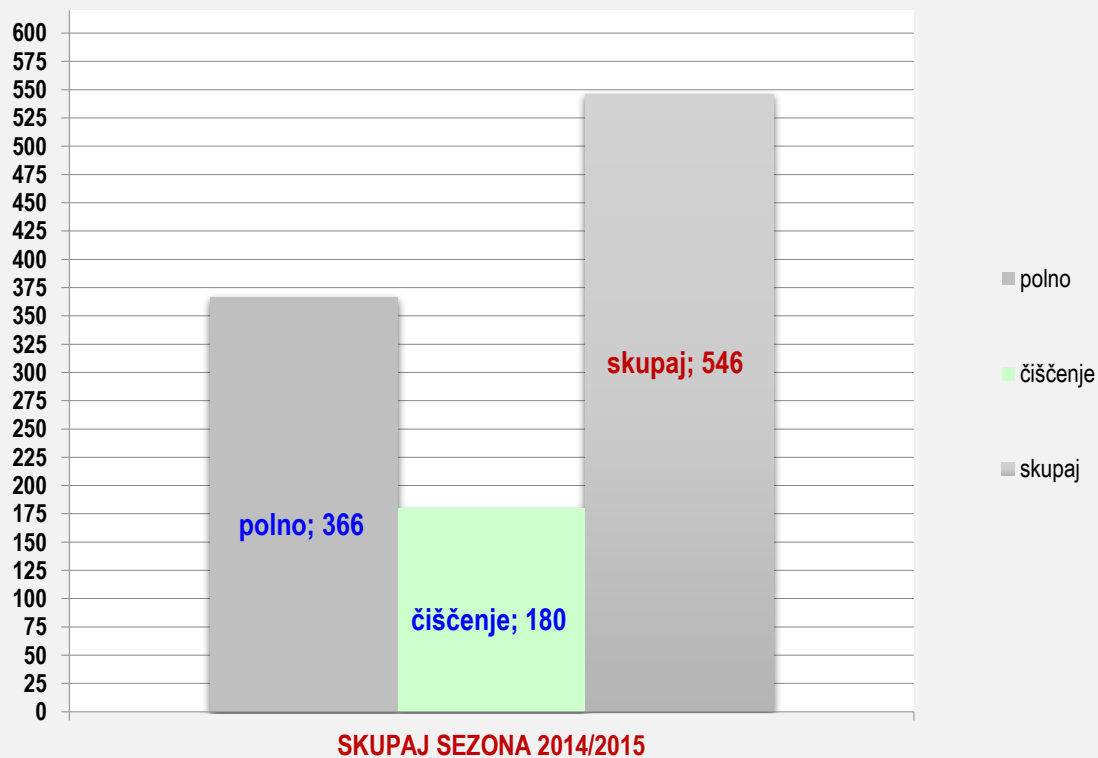

SKUPAJ SEZONA 2014/2015

	POVPREČJE			TEKME		
	SKUPAJ	DOMA	GOST	SKUPAJ	DOMA	GOST
<i>polno</i>	366	359	368	18	9	9
<i>čiščenje</i>	180	173	180			
skupaj	546	531	547			
<i>ribice</i>	3	3	3			
<i>povprečje</i>	546	532	547			
zmaga	9	4	5			
poraz	9	5	4			
remi	0	0	0			
uspešnost	50%	44%	56%			

ZORAN KOLENC SEZONA 2014/2015